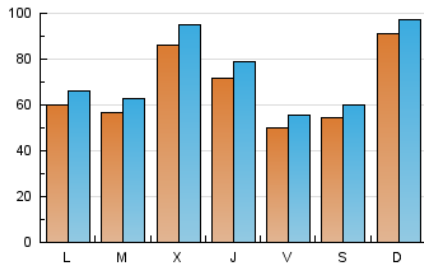

1. Cifras totales y promedios (Nacional)

MES - AÑO	NAVEGADORES UNICOS	VISITAS	PAGINAS
Diciembre - 2021	120.358	229.167	426.483
PROMEDIO DIARIO	6.737	7.392	13.758
PROMEDIO LUNES-VIERNES	6.550	7.233	13.748
PROMEDIO SABADO-DOMINGO	7.273	7.852	13.786
PAGINAS / VISITAS	1,86		
DURACION MEDIA VISITAS	0:00:58		
DURACION MEDIA PAGINAS	0:01:07		

2. Secciones (Nacional)

	PAGINAS	%
HOME	32.950	7.73 %
RESTO	393.533	92.27 %

3. Por día del mes (Nacional)

Día	N. únicos	Visitas	Páginas	Día	N. únicos	Visitas	Páginas	Día	N. únicos	Visitas	Páginas
1	4.502	5.089	10.781	11	5.783	6.314	10.423	21	6.159	6.764	12.445
2	6.912	7.708	13.044	12	7.363	7.995	18.132	22	4.445	5.097	9.859
3	6.993	7.874	13.473	13	5.905	6.713	18.705	23	8.620	9.501	25.195
4	6.999	7.756	14.055	14	6.129	6.882	12.367	24	4.782	5.229	12.040
5	6.187	6.833	13.700	15	11.283	12.016	17.250	25	4.692	5.119	9.265
6	5.634	6.334	17.058	16	8.457	9.196	13.774	26	6.697	7.215	13.325
7	5.078	5.616	13.025	17	5.670	6.192	10.122	27	4.831	5.296	9.864
8	9.204	10.196	18.296	18	4.351	4.715	8.618	28	5.361	5.942	10.368
9	5.091	5.582	9.698	19	16.115	16.865	22.772	29	13.739	15.045	22.989
10	4.367	4.947	9.658	20	7.613	8.149	13.502	30	6.772	7.481	15.821
								31	3.112	3.506	6.859

4. Gráficas (Nacional)

4.1 Por día de la semana (promedio)

N. únicos / Visitas (x 100)

Páginas (x 100)

4.2 Por franja horaria (promedio)

Visitas_ (x 1000)

Páginas (x 1000)

4.3 Por meses