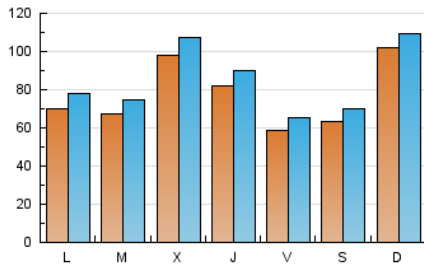

1. Cifras totales y promedios (Nacional e Internacional)

MES - AÑO	NAVEGADORES UNICOS	VISITAS	PAGINAS
Diciembre - 2021	141.084	264.595	504.223
PROMEDIO DIARIO	7.750	8.535	16.265
PROMEDIO LUNES-VIERNES	7.570	8.384	16.272
PROMEDIO SABADO-DOMINGO	8.268	8.969	16.245
PAGINAS / VISITAS	1,91		
DURACION MEDIA VISITAS	0:01:01		
DURACION MEDIA PAGINAS	0:01:07		

2. Secciones (Nacional e Internacional)

	PAGINAS	%
HOME	38.955	7.73 %
RESTO	465.268	92.27 %

3. Por día del mes (Nacional e Internacional)

Día	N. únicos	Visitas	Páginas	Día	N. únicos	Visitas	Páginas	Día	N. únicos	Visitas	Páginas
1	5.461	6.159	13.308	11	6.700	7.306	12.486	21	7.234	7.948	14.911
2	7.840	8.768	15.273	12	8.330	9.074	20.842	22	5.370	6.172	11.911
3	7.963	9.017	15.730	13	6.950	7.938	22.450	23	9.649	10.671	28.371
4	7.934	8.805	16.246	14	7.125	8.013	14.787	24	5.598	6.132	14.422
5	7.125	7.901	16.229	15	12.481	13.361	19.945	25	5.575	6.119	11.453
6	6.539	7.382	19.338	16	9.459	10.341	16.132	26	7.954	8.591	16.205
7	5.981	6.641	15.456	17	6.662	7.222	12.268	27	5.944	6.554	12.423
8	10.296	11.409	20.878	18	5.202	5.666	10.799	28	6.513	7.305	13.106
9	5.885	6.469	11.551	19	17.325	18.291	25.701	29	15.239	16.726	26.520
10	5.260	5.934	11.763	20	8.627	9.295	15.778	30	8.035	8.860	18.817
								31	3.996	4.525	9.124

4. Gráficas (Nacional e Internacional)

4.1 Por día de la semana (promedio)

N. únicos / Visitas (x 100)

Páginas (x 100)

4.2 Por franja horaria (promedio)

Visitas_ (x 1000)

Páginas (x 1000)

4.3 Por meses