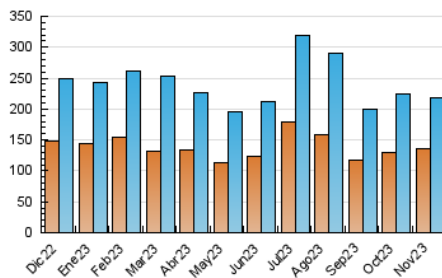

2. Secciones (Nacional)

	PAGINAS	%
HOME	30.803	8.43 %
RESTO	334.516	91.57 %

3. Por día del mes (Nacional)

Día	N. únicos	Visitas	Páginas	Día	N. únicos	Visitas	Páginas	Día	N. únicos	Visitas	Páginas
1	3.942	4.517	7.694	11	6.686	7.287	10.287	21	3.570	4.144	7.457
2	4.879	5.793	11.749	12	7.016	7.658	11.790	22	5.045	5.679	12.298
3	5.226	6.313	11.940	13	8.874	9.725	16.864	23	5.115	5.785	10.492
4	4.249	4.874	8.937	14	11.160	11.763	19.133	24	3.513	4.003	7.666
5	4.199	4.838	9.631	15	8.217	9.523	15.136	25	3.821	4.292	8.408
6	3.960	4.567	8.558	16	5.828	6.626	10.166	26	20.105	21.896	33.355
7	4.100	4.789	7.869	17	3.503	4.051	6.620	27	15.016	15.806	23.199
8	6.087	6.798	10.938	18	6.007	6.561	10.647	28	9.965	10.736	16.346
9	6.289	6.914	11.132	19	5.814	6.329	12.689	29	6.253	7.055	12.981
10	8.375	9.370	13.061	20	4.142	4.823	9.590	30	4.264	4.925	8.686

4. Gráficas (Nacional)

4.1 Por día de la semana (promedio)

N. únicos / Visitas (x 100)

Páginas (x 100)

4.2 Por franja horaria (promedio)

Visitas_ (x 1000)

Páginas (x 1000)

4.3 Por meses

N. únicos / Visitas (x 1000)

Páginas (x 1000)

5. Observaciones

Este Medio Electrónico de Comunicación ha sido medido por la herramienta Google Analytics de Google (GA4)

6. Definiciones básicas (Para más información ver Normas Técnicas para el Control de los Medios Electrónicos de Comunicación)

Visita:

Una secuencia ininterrumpida de páginas servidas a un usuario válido. Si dicho usuario no realiza peticiones de páginas en un periodo de tiempo (30 min) la siguiente petición constituirá el inicio de una nueva visita.