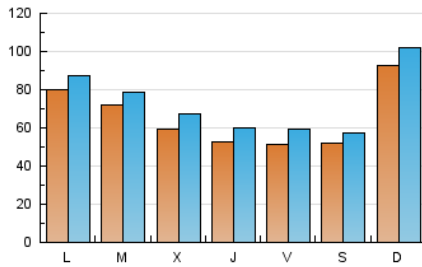

1. Cifras totales y promedios (Nacional)

MES - AÑO	NAVEGADORES UNICOS	VISITAS	PAGINAS
Noviembre - 2023	136.317	217.440	365.319
PROMEDIO DIARIO	6.507	7.248	12.177
PROMEDIO LUNES-VIERNES	6.242	6.987	11.799
PROMEDIO SABADO-DOMINGO	7.237	7.967	13.218
PAGINAS / VISITAS	1,68		
DURACION MEDIA VISITAS	0:01:22		
TIEMPO INTERACCIÓN MEDIO	0:00:48		

2. Secciones (Nacional)

	PAGINAS	%
HOME	30.803	8.43 %
RESTO	334.516	91.57 %

3. Por día del mes (Nacional)

Día	N. únicos	Visitas	Páginas	Día	N. únicos	Visitas	Páginas	Día	N. únicos	Visitas	Páginas
1	3.942	4.517	7.694	11	6.686	7.287	10.287	21	3.570	4.144	7.457
2	4.879	5.793	11.749	12	7.016	7.658	11.790	22	5.045	5.679	12.298
3	5.226	6.313	11.940	13	8.874	9.725	16.864	23	5.115	5.785	10.492
4	4.249	4.874	8.937	14	11.160	11.763	19.133	24	3.513	4.003	7.666
5	4.199	4.838	9.631	15	8.217	9.523	15.136	25	3.821	4.292	8.408
6	3.960	4.567	8.558	16	5.828	6.626	10.166	26	20.105	21.896	33.355
7	4.100	4.789	7.869	17	3.503	4.051	6.620	27	15.016	15.806	23.199
8	6.087	6.798	10.938	18	6.007	6.561	10.647	28	9.965	10.736	16.346
9	6.289	6.914	11.132	19	5.814	6.329	12.689	29	6.253	7.055	12.981
10	8.375	9.370	13.061	20	4.142	4.823	9.590	30	4.264	4.925	8.686

4. Gráficas (Nacional)

4.1 Por día de la semana (promedio)

N. únicos / Visitas (x 100)

Páginas (x 100)

4.2 Por franja horaria (promedio)

Visitas_ (x 1000)

Páginas (x 1000)

4.3 Por meses