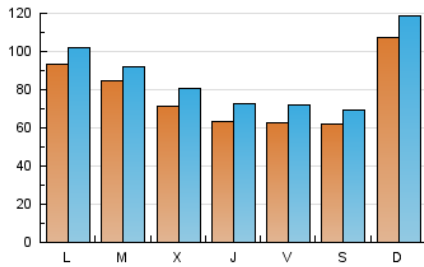

1. Cifras totales y promedios (Nacional e Internacional)

MES - AÑO	NAVEGADORES UNICOS	VISITAS	PAGINAS
Noviembre - 2023	162.889	258.589	442.558
PROMEDIO DIARIO	7.709	8.620	14.752
PROMEDIO LUNES-VIERNES	7.428	8.329	14.324
PROMEDIO SABADO-DOMINGO	8.482	9.420	15.929
PAGINAS / VISITAS	1,71		
DURACION MEDIA VISITAS	0:01:29		
TIEMPO INTERACCIÓN MEDIO	0:00:52		

2. Secciones (Nacional e Internacional)

	PAGINAS	%
HOME	36.078	8.15 %
RESTO	406.480	91.85 %

3. Por día del mes (Nacional e Internacional)

Día	N. únicos	Visitas	Páginas	Día	N. únicos	Visitas	Páginas	Día	N. únicos	Visitas	Páginas
1	5.093	5.913	10.331	11	7.710	8.429	12.499	21	4.619	5.366	9.771
2	6.218	7.443	14.660	12	8.226	9.006	14.411	22	6.136	6.785	14.371
3	6.673	8.040	15.600	13	10.074	11.071	19.409	23	6.029	6.862	12.443
4	5.469	6.356	11.679	14	12.418	13.108	21.601	24	4.463	5.014	9.772
5	5.370	6.269	12.261	15	9.450	11.015	17.764	25	4.719	5.277	10.283
6	5.093	5.980	11.081	16	6.866	7.870	12.532	26	22.114	24.365	37.759
7	5.174	5.977	9.968	17	4.454	5.091	8.669	27	16.780	17.566	26.665
8	7.290	8.177	13.613	18	7.017	7.736	12.873	28	11.533	12.355	19.453
9	7.337	8.134	13.387	19	7.229	7.920	15.668	29	7.677	8.577	15.720
10	9.429	10.669	15.282	20	5.285	6.144	12.257	30	5.316	6.074	10.776

4. Gráficas (Nacional e Internacional)

4.1 Por día de la semana (promedio)

N. únicos / Visitas (x 100)

Páginas (x 100)

4.2 Por franja horaria (promedio)

Visitas_ (x 1000)

Páginas (x 1000)

4.3 Por meses