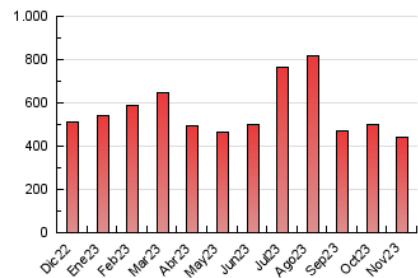

Páginas (x 1000)