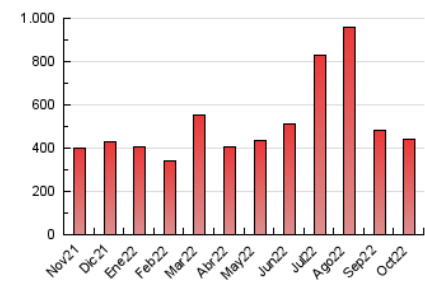

#### 3. Por día del mes (Nacional)

Día	N. únicos	Visitas	Páginas	Día	N. únicos	Visitas	Páginas	Día	N. únicos	Visitas	Páginas
1	5.452	6.132	12.096	11	6.449	7.311	15.671	21	6.881	7.528	13.333
2	3.879	4.329	8.440	12	5.429	6.034	11.968	22	5.393	5.946	11.838
3	4.702	5.330	16.488	13	3.887	4.378	8.034	23	4.270	4.761	9.127
4	6.174	6.848	15.977	14	3.811	4.265	8.482	24	5.280	5.887	9.725
5	8.360	9.406	18.140	15	2.920	3.289	6.579	25	7.819	8.747	16.552
6	13.418	14.528	25.389	16	2.769	3.121	5.963	26	10.452	11.106	20.293
7	9.402	10.195	17.268	17	5.714	6.584	14.700	27	8.173	8.795	15.127
8	5.480	6.094	10.809	18	8.340	9.422	18.234	28	6.802	7.390	12.639
9	7.007	7.907	12.917	19	11.694	13.015	28.302	29	6.126	6.708	12.327
10	4.861	5.496	15.196	20	9.625	10.276	20.768	30	7.269	7.993	14.405
								31	8.919	9.892	15.812

##### 4.1 Por día de la semana (promedio)

N. únicos / Visitas (x 100)

Páginas (x 100)

##### 4.2 Por franja horaria (promedio)

Visitas\_ (x 1000)

Páginas (x 1000)

##### 4.3 Por meses

N. únicos / Visitas (x 1000)

Páginas (x 1000)