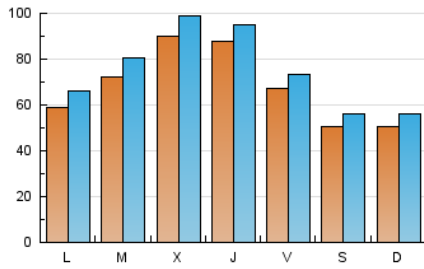

4. Gráficas (Nacional)

4.1 Por día de la semana (promedio)

N. únicos / Visitas (x 100)