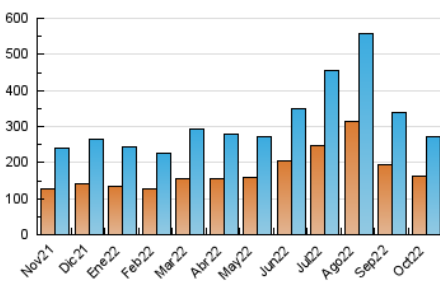

### 3. Por día del mes (Nacional e Internacional)

Día	N. únicos	Visitas	Páginas	Día	N. únicos	Visitas	Páginas	Día	N. únicos	Visitas	Páginas
1	6.670	7.513	14.794	11	7.729	8.806	18.724	21	8.122	8.867	16.193
2	5.094	5.681	11.023	12	6.613	7.329	14.552	22	6.593	7.298	14.419
3	6.042	6.847	19.797	13	5.000	5.611	10.524	23	5.428	6.062	11.548
4	7.379	8.197	18.553	14	4.948	5.537	10.933	24	6.592	7.301	12.296
5	9.670	10.809	20.612	15	3.897	4.379	8.700	25	9.068	10.188	19.440
6	14.767	16.056	28.231	16	3.860	4.343	8.350	26	11.783	12.602	23.230
7	10.635	11.556	19.738	17	7.037	8.062	17.399	27	9.319	10.122	17.434
8	6.613	7.303	13.132	18	9.701	10.916	21.262	28	7.858	8.609	14.820
9	8.380	9.452	15.904	19	13.154	14.712	31.962	29	7.310	8.044	14.798
10	6.050	6.821	17.697	20	10.926	11.766	24.100	30	8.526	9.424	17.209
								31	10.602	11.839	19.323

4. Gráficas (Nacional e Internacional)

4.1 Por día de la semana (promedio)

N. únicos / Visitas (x 100)

Páginas (x 100)

4.2 Por franja horaria (promedio)

Visitas\_ (x 1000)

Páginas (x 1000)

4.3 Por meses

N. únicos / Visitas (x 1000)

Páginas (x 1000)