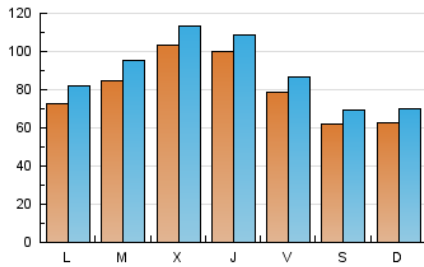

4. Gráficas (Nacional e Internacional)

4.1 Por día de la semana (promedio)

N. únicos / Visitas (x 100)