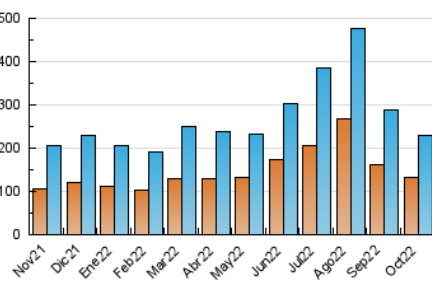

#### 3. Por día del mes (Nacional)

Día	N. únicos	Visitas	Páginas	Día	N. únicos	Visitas	Páginas	Día	N. únicos	Visitas	Páginas
1	5.452	6.132	12.096	11	6.449	7.311	15.671	21	6.881	7.528	13.333
2	3.879	4.329	8.440	12	5.429	6.034	11.968	22	5.393	5.946	11.838
3	4.702	5.330	16.488	13	3.887	4.378	8.034	23	4.270	4.761	9.127
4	6.174	6.848	15.977	14	3.811	4.265	8.482	24	5.280	5.887	9.725
5	8.360	9.406	18.140	15	2.920	3.289	6.579	25	7.819	8.747	16.552
6	13.418	14.528	25.389	16	2.769	3.121	5.963	26	10.452	11.106	20.293
7	9.402	10.195	17.268	17	5.714	6.584	14.700	27	8.173	8.795	15.127
8	5.480	6.094	10.809	18	8.340	9.422	18.234	28	6.802	7.390	12.639
9	7.007	7.907	12.917	19	11.694	13.015	28.302	29	6.126	6.708	12.327
10	4.861	5.496	15.196	20	9.625	10.276	20.768	30	7.269	7.993	14.405
								31	8.919	9.892	15.812

##### 4.1 Por día de la semana (promedio)

N. únicos / Visitas (x 100)

Páginas (x 100)

##### 4.2 Por franja horaria (promedio)

Visitas\_ (x 1000)

Páginas (x 1000)

##### 4.3 Por meses

N. únicos / Visitas (x 1000)

Páginas (x 1000)