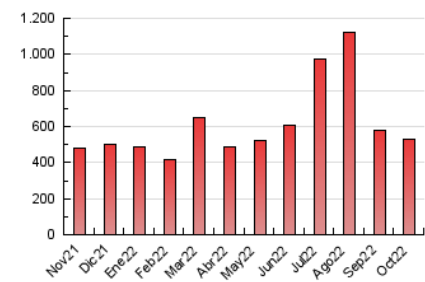

### 3. Por día del mes (Nacional e Internacional)

Día	N. únicos	Visitas	Páginas	Día	N. únicos	Visitas	Páginas	Día	N. únicos	Visitas	Páginas
1	6.670	7.513	14.794	11	7.729	8.806	18.724	21	8.122	8.867	16.193
2	5.094	5.681	11.023	12	6.613	7.329	14.552	22	6.593	7.298	14.419
3	6.042	6.847	19.797	13	5.000	5.611	10.524	23	5.428	6.062	11.548
4	7.379	8.197	18.553	14	4.948	5.537	10.933	24	6.592	7.301	12.296
5	9.670	10.809	20.612	15	3.897	4.379	8.700	25	9.068	10.188	19.440
6	14.767	16.056	28.231	16	3.860	4.343	8.350	26	11.783	12.602	23.230
7	10.635	11.556	19.738	17	7.037	8.062	17.399	27	9.319	10.122	17.434
8	6.613	7.303	13.132	18	9.701	10.916	21.262	28	7.858	8.609	14.820
9	8.380	9.452	15.904	19	13.154	14.712	31.962	29	7.310	8.044	14.798
10	6.050	6.821	17.697	20	10.926	11.766	24.100	30	8.526	9.424	17.209
								31	10.602	11.839	19.323

4. Gráficas (Nacional e Internacional)

4.1 Por día de la semana (promedio)

N. únicos / Visitas (x 100)

Páginas (x 100)

4.2 Por franja horaria (promedio)

Visitas\_ (x 1000)

Páginas (x 1000)

4.3 Por meses

N. únicos / Visitas (x 1000)

Páginas (x 1000)