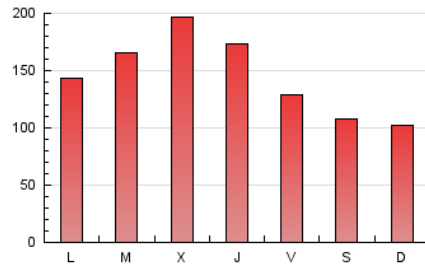

Páginas (x 100)