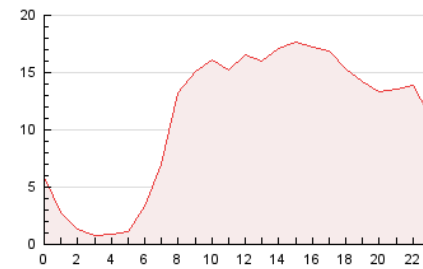

#### 3. Por día del mes (Nacional)

Día	N. únicos	Visitas	Páginas	Día	N. únicos	Visitas	Páginas	Día	N. únicos	Visitas	Páginas
1	3.801	4.489	7.718	11	3.291	3.779	6.831	21	3.913	4.461	7.156
2	6.100	6.894	11.408	12	3.294	3.788	6.720	22	5.939	6.697	11.228
3	5.504	6.240	9.951	13	3.406	3.892	6.358	23	7.044	8.080	13.286
4	4.247	4.982	8.660	14	4.529	5.046	7.890	24	4.977	5.622	8.955
5	7.259	8.343	13.307	15	3.752	4.451	7.743	25	5.394	6.182	9.841
6	3.627	4.127	7.269	16	3.389	4.033	7.271	26	5.340	6.173	10.916
7	3.682	4.120	7.234	17	3.815	4.485	7.999	27	4.687	5.388	9.284
8	4.489	5.224	11.437	18	4.486	5.173	8.679	28	4.021	4.750	8.086
9	3.348	3.943	8.122	19	3.068	3.640	6.019	29	4.571	5.519	9.939
10	3.463	4.096	7.712	20	2.822	3.242	5.785	30	6.487	7.521	12.765

### 4.1 Por día de la semana (promedio)

N. únicos / Visitas (x 100)

Páginas (x 100)

### 4.2 Por franja horaria (promedio)

Visitas\_ (x 1000)

Páginas (x 1000)

### 4.3 Por meses

N. únicos / Visitas (x 1000)

Páginas (x 1000)