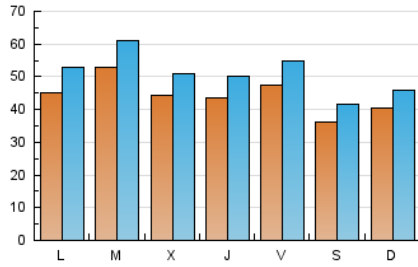

4. Gráficas (Nacional)

4.1 Por día de la semana (promedio)

N. únicos / Visitas (x 100)