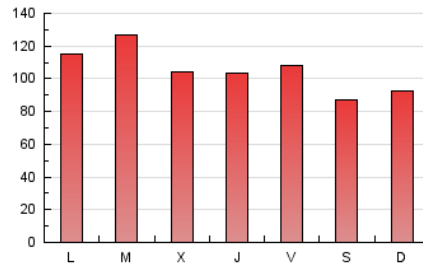

Páginas (x 100)