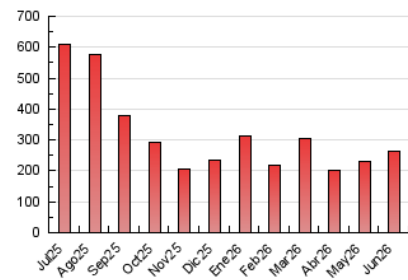

### 4.1 Por día de la semana (promedio)

N. únicos / Visitas (x 100)

Páginas (x 100)

### 4.2 Por franja horaria (promedio)

Visitas\_ (x 1000)

Páginas (x 1000)

### 4.3 Por meses

N. únicos / Visitas (x 1000)

Páginas (x 1000)