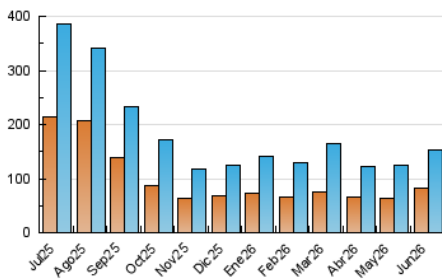

### 4.1 Por día de la semana (promedio)

N. únicos / Visitas (x 100)

Páginas (x 100)

### 4.2 Por franja horaria (promedio)

Visitas\_ (x 1000)

Páginas (x 1000)

### 4.3 Por meses

N. únicos / Visitas (x 1000)

Páginas (x 1000)

## 5. Observaciones

Este Medio Electrónico de Comunicación ha sido medido por la herramienta Google Analytics de Google (GA4).