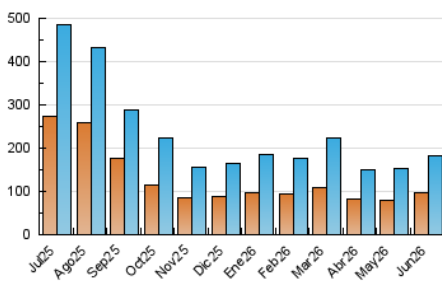

### 4. Gráficas (Nacional e Internacional)

#### 4.1 Por día de la semana (promedio)

N. únicos / Visitas (x 100)

Páginas (x 100)

#### 4.2 Por franja horaria (promedio)

Visitas\_ (x 1000)

Páginas (x 1000)

#### 4.3 Por meses

N. únicos / Visitas (x 1000)

Páginas (x 1000)