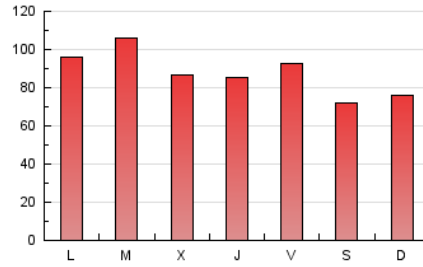

Páginas (x 100)