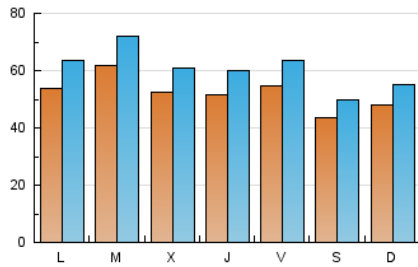

4. Gráficas (Nacional e Internacional)

4.1 Por día de la semana (promedio)

N. únicos / Visitas (x 100)