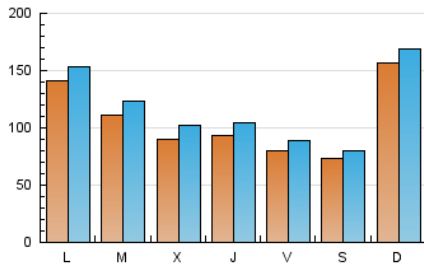

1. Cifras totales y promedios (Nacional e Internacional)

MES - AÑO	NAVEGADORES UNICOS	VISITAS	PAGINAS
Junio - 2022	205.135	349.253	603.768
PROMEDIO DIARIO	10.531	11.642	20.126
PROMEDIO LUNES-VIERNES	10.190	11.354	20.118
PROMEDIO SABADO-DOMINGO	11.471	12.432	20.147
PAGINAS / VISITAS	1,73		
DURACION MEDIA VISITAS	0:00:58		
DURACION MEDIA PAGINAS	0:01:20		

2. Secciones (Nacional e Internacional)

	PAGINAS	%
HOME	33.392	5.53 %
RESTO	570.376	94.47 %

3. Por día del mes (Nacional e Internacional)

Día	N. únicos	Visitas	Páginas	Día	N. únicos	Visitas	Páginas	Día	N. únicos	Visitas	Páginas
1	5.945	6.593	12.158	11	6.183	6.678	12.112	21	9.489	10.990	20.031
2	6.719	7.380	13.194	12	19.813	21.507	38.955	22	8.778	9.880	17.052
3	7.148	7.863	13.967	13	21.041	22.531	43.744	23	11.820	13.053	20.625
4	9.757	10.431	16.746	14	14.461	16.100	30.488	24	7.669	8.729	17.022
5	18.551	19.912	26.873	15	12.840	14.475	25.260	25	6.051	6.692	12.566
6	13.631	14.689	23.440	16	9.077	10.121	17.932	26	13.169	14.182	20.553
7	9.525	10.462	17.692	17	8.037	9.116	15.559	27	12.780	13.905	20.826
8	7.863	8.759	16.700	18	7.280	8.015	14.274	28	10.944	11.946	19.557
9	10.713	12.266	21.139	19	10.963	12.040	19.096	29	9.595	11.619	20.133
10	8.955	9.835	17.314	20	8.905	10.175	22.456	30	8.237	9.309	16.304

4. Gráficas (Nacional e Internacional)

4.1 Por día de la semana (promedio)

N. únicos / Visitas (x 100)

Páginas (x 100)

4.2 Por franja horaria (promedio)

Visitas_ (x 1000)

Páginas (x 1000)

4.3 Por meses