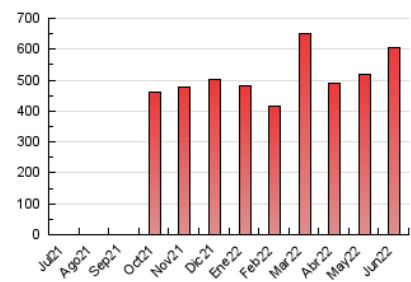

Páginas (x 1000)