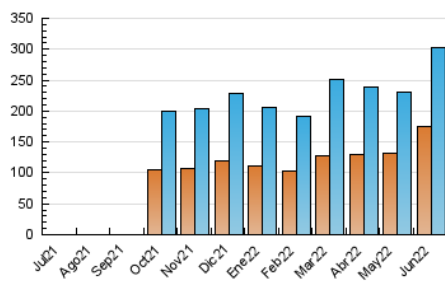

4.3 Por meses

N. únicos / Visitas (x 1000)