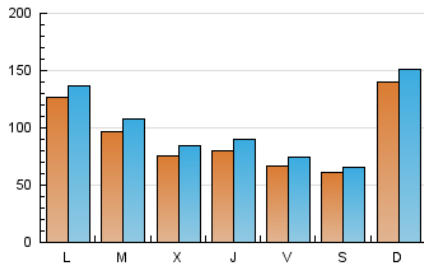

1. Cifras totales y promedios (Nacional)

MES - AÑO	NAVEGADORES UNICOS	VISITAS	PAGINAS
Junio - 2022	174.640	301.732	510.040
PROMEDIO DIARIO	9.137	10.058	17.001
PROMEDIO LUNES-VIERNES	8.802	9.760	16.956
PROMEDIO SABADO-DOMINGO	10.058	10.875	17.125
PAGINAS / VISITAS	1,69		
DURACION MEDIA VISITAS	0:00:55		
DURACION MEDIA PAGINAS	0:01:20		

2. Secciones (Nacional)

	PAGINAS	%
HOME	28.702	5.63 %
RESTO	481.338	94.37 %

3. Por día del mes (Nacional)

Día	N. únicos	Visitas	Páginas	Día	N. únicos	Visitas	Páginas	Día	N. únicos	Visitas	Páginas
1	4.791	5.327	9.688	11	4.983	5.390	9.540	21	8.045	9.351	16.759
2	5.653	6.209	10.960	12	18.087	19.584	35.190	22	7.406	8.395	14.046
3	6.005	6.584	11.436	13	19.611	20.918	40.104	23	10.236	11.337	17.446
4	8.480	9.038	14.103	14	13.120	14.597	27.240	24	6.382	7.218	13.848
5	16.898	18.207	23.834	15	11.481	12.907	22.038	25	4.824	5.334	9.821
6	12.200	13.074	20.058	16	7.847	8.771	15.247	26	11.491	12.327	16.973
7	8.040	8.807	14.581	17	6.851	7.781	13.032	27	11.205	12.101	17.426
8	6.498	7.243	13.482	18	6.106	6.653	11.404	28	9.443	10.315	16.314
9	9.361	10.730	17.886	19	9.593	10.469	16.138	29	7.567	8.470	14.661
10	7.610	8.319	14.408	20	7.499	8.584	19.203	30	6.796	7.692	13.174

4. Gráficas (Nacional)

4.1 Por día de la semana (promedio)

N. únicos / Visitas (x 100)

Páginas (x 100)

4.2 Por franja horaria (promedio)

Visitas_ (x 1000)

Páginas (x 1000)

4.3 Por meses