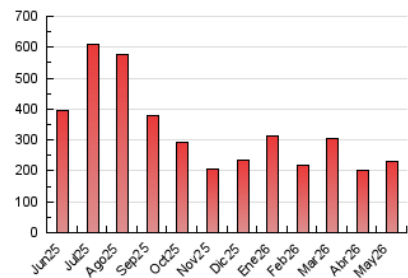

1. Cifras totales y promedios (Nacional)

MES - AÑO	NAVEGADORES UNICOS	VISITAS	PAGINAS
Mayo - 2026	64.645	124.914	231.217
PROMEDIO DIARIO	3.531	4.092	7.459
PROMEDIO LUNES-VIERNES	3.695	4.296	7.778
PROMEDIO SABADO-DOMINGO	3.186	3.663	6.788
PAGINAS / VISITAS	1,82		
DURACION MEDIA VISITAS	0:02:00		
TIEMPO INTERACCIÓN MEDIO	0:01:33		

2. Secciones (Nacional)

	PAGINAS	%
HOME	30.003	12.98 %
RESTO	201.214	87.02 %

3. Por día del mes (Nacional)

Día	N. únicos	Visitas	Páginas	Día	N. únicos	Visitas	Páginas	Día	N. únicos	Visitas	Páginas
1	3.413	3.981	6.895	11	3.914	4.725	8.624	21	3.228	3.803	6.369
2	2.592	2.971	4.884	12	3.182	3.711	6.342	22	4.747	5.380	9.036
3	2.214	2.548	4.319	13	3.830	4.409	7.684	23	4.623	5.247	9.040
4	5.047	5.918	12.518	14	3.513	4.070	6.890	24	3.654	4.178	8.042
5	5.153	5.807	10.555	15	3.747	4.471	9.393	25	3.648	4.297	8.482
6	4.513	5.163	8.900	16	2.770	3.219	7.310	26	3.249	3.782	7.524
7	4.071	4.749	7.831	17	2.615	2.975	6.241	27	3.403	3.993	7.178
8	4.673	5.489	9.043	18	2.775	3.250	6.568	28	2.637	3.004	5.455
9	3.643	4.217	7.647	19	2.814	3.201	5.565	29	3.396	3.976	6.768
10	3.539	4.095	7.602	20	2.635	3.038	5.716	30	3.023	3.462	6.514
								31	3.187	3.717	6.282

4. Gráficas (Nacional)

4.1 Por día de la semana (promedio)

N. únicos / Visitas (x 100)

Páginas (x 100)

4.2 Por franja horaria (promedio)

Visitas_ (x 1000)

Páginas (x 1000)

4.3 Por meses

N. únicos / Visitas (x 1000)

Páginas (x 1000)

5. Observaciones

Este Medio Electrónico de Comunicación ha sido medido por la herramienta Google Analytics de Google (GA4).

6. Definiciones básicas (Para más información ver Normas Técnicas para el Control de los Medios Electrónicos de Comunicación)