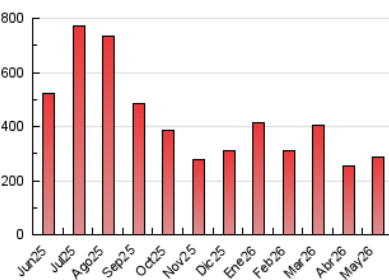

Páginas (x 1000)