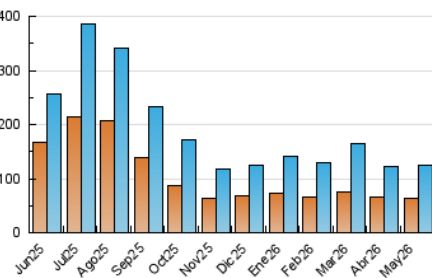

1. Cifras totales y promedios (Nacional)

MES - AÑO	NAVEGADORES UNICOS	VISITAS	PAGINAS
Mayo - 2026	64.645	124.914	231.217
PROMEDIO DIARIO	3.531	4.092	7.459
PROMEDIO LUNES-VIERNES	3.695	4.296	7.778
PROMEDIO SABADO-DOMINGO	3.186	3.663	6.788
PAGINAS / VISITAS	1,82		
DURACION MEDIA VISITAS	0:02:00		
TIEMPO INTERACCIÓN MEDIO	0:01:33		

2. Secciones (Nacional)

	PAGINAS	%
HOME	30.003	12.98 %
RESTO	201.214	87.02 %

3. Por día del mes (Nacional)

Día	N. únicos	Visitas	Páginas	Día	N. únicos	Visitas	Páginas	Día	N. únicos	Visitas	Páginas
1	3.413	3.981	6.895	11	3.914	4.725	8.624	21	3.228	3.803	6.369
2	2.592	2.971	4.884	12	3.182	3.711	6.342	22	4.747	5.380	9.036
3	2.214	2.548	4.319	13	3.830	4.409	7.684	23	4.623	5.247	9.040
4	5.047	5.918	12.518	14	3.513	4.070	6.890	24	3.654	4.178	8.042
5	5.153	5.807	10.555	15	3.747	4.471	9.393	25	3.648	4.297	8.482
6	4.513	5.163	8.900	16	2.770	3.219	7.310	26	3.249	3.782	7.524
7	4.071	4.749	7.831	17	2.615	2.975	6.241	27	3.403	3.993	7.178
8	4.673	5.489	9.043	18	2.775	3.250	6.568	28	2.637	3.004	5.455
9	3.643	4.217	7.647	19	2.814	3.201	5.565	29	3.396	3.976	6.768
10	3.539	4.095	7.602	20	2.635	3.038	5.716	30	3.023	3.462	6.514
								31	3.187	3.717	6.282

4. Gráficas (Nacional)

4.1 Por día de la semana (promedio)

N. únicos / Visitas (x 100)

Páginas (x 100)

4.2 Por franja horaria (promedio)

Visitas_ (x 1000)

Páginas (x 1000)

4.3 Por meses

N. únicos / Visitas (x 1000)

Páginas (x 1000)

5. Observaciones

Este Medio Electrónico de Comunicación ha sido medido por la herramienta Google Analytics de Google (GA4).

6. Definiciones básicas (Para más información ver Normas Técnicas para el Control de los Medios Electrónicos de Comunicación)