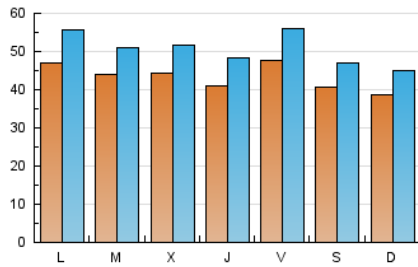

DENIA.COM
Información en tiempo real

1. Cifras totales y promedios (Nacional e Internacional)

MES - AÑO	NAVEGADORES UNICOS	VISITAS	PAGINAS
Mayo - 2026	80.799	152.273	285.846
PROMEDIO DIARIO	4.316	5.058	9.222
PROMEDIO LUNES-VIERNES	4.485	5.276	9.557
PROMEDIO SABADO-DOMINGO	3.961	4.600	8.519
PAGINAS / VISITAS	1,82		
DURACION MEDIA VISITAS	0:01:59		
TIEMPO INTERACCIÓN MEDIO	0:01:29		

2. Secciones (Nacional e Internacional)

	PAGINAS	%
HOME	33.698	11.79 %
RESTO	252.199	88.21 %

3. Por día del mes (Nacional e Internacional)

Día	N. únicos	Visitas	Páginas	Día	N. únicos	Visitas	Páginas	Día	N. únicos	Visitas	Páginas
1	4.170	4.922	8.559	11	4.686	5.623	10.407	21	3.888	4.727	7.816
2	3.264	3.740	6.256	12	3.954	4.584	8.191	22	5.487	6.326	10.552
3	3.000	3.469	5.946	13	4.703	5.492	9.653	23	5.363	6.185	10.741
4	5.975	7.068	14.662	14	4.294	4.981	8.699	24	4.525	5.283	10.037
5	5.928	6.788	12.640	15	4.536	5.415	11.130	25	4.587	5.485	10.693
6	5.328	6.092	10.769	16	3.472	4.023	8.782	26	4.081	4.832	9.548
7	4.756	5.545	9.286	17	3.440	3.950	8.192	27	4.289	5.103	9.235
8	5.370	6.374	10.622	18	3.535	4.147	8.218	28	3.437	4.072	7.130
9	4.351	5.091	9.258	19	3.585	4.197	7.127	29	4.234	5.039	8.532
10	4.253	4.930	9.099	20	3.370	3.984	7.238	30	3.848	4.469	8.440
								31	4.098	4.856	8.439

4. Gráficas (Nacional e Internacional)

4.1 Por día de la semana (promedio)

N. únicos / Visitas (x 100)

Páginas (x 100)

4.2 Por franja horaria (promedio)

Visitas_ (x 1000)

Páginas (x 1000)

4.3 Por meses