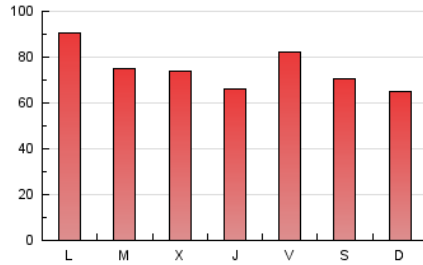

1. Cifras totales y promedios (Nacional)

MES - AÑO	NAVEGADORES UNICOS	VISITAS	PAGINAS
Mayo - 2026	64.645	124.914	231.217
PROMEDIO DIARIO	3.531	4.092	7.459
PROMEDIO LUNES-VIERNES	3.695	4.296	7.778
PROMEDIO SABADO-DOMINGO	3.186	3.663	6.788
PAGINAS / VISITAS	1,82		
DURACION MEDIA VISITAS	0:02:00		
TIEMPO INTERACCIÓN MEDIO	0:01:33		

2. Secciones (Nacional)

	PAGINAS	%
HOME	30.003	12.98 %
RESTO	201.214	87.02 %

3. Por día del mes (Nacional)

Día	N. únicos	Visitas	Páginas	Día	N. únicos	Visitas	Páginas	Día	N. únicos	Visitas	Páginas
1	3.413	3.981	6.895	11	3.914	4.725	8.624	21	3.228	3.803	6.369
2	2.592	2.971	4.884	12	3.182	3.711	6.342	22	4.747	5.380	9.036
3	2.214	2.548	4.319	13	3.830	4.409	7.684	23	4.623	5.247	9.040
4	5.047	5.918	12.518	14	3.513	4.070	6.890	24	3.654	4.178	8.042
5	5.153	5.807	10.555	15	3.747	4.471	9.393	25	3.648	4.297	8.482
6	4.513	5.163	8.900	16	2.770	3.219	7.310	26	3.249	3.782	7.524
7	4.071	4.749	7.831	17	2.615	2.975	6.241	27	3.403	3.993	7.178
8	4.673	5.489	9.043	18	2.775	3.250	6.568	28	2.637	3.004	5.455
9	3.643	4.217	7.647	19	2.814	3.201	5.565	29	3.396	3.976	6.768
10	3.539	4.095	7.602	20	2.635	3.038	5.716	30	3.023	3.462	6.514
								31	3.187	3.717	6.282

4. Gráficas (Nacional)

4.1 Por día de la semana (promedio)

N. únicos / Visitas (x 100)

Páginas (x 100)

4.2 Por franja horaria (promedio)

Visitas_ (x 1000)

Páginas (x 1000)

4.3 Por meses