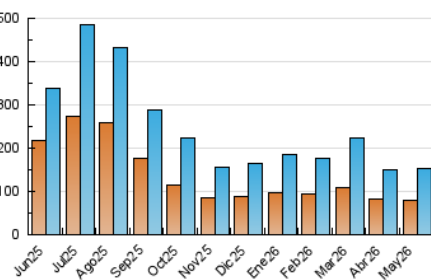

4.3 Por meses

N. únicos / Visitas (x 1000)