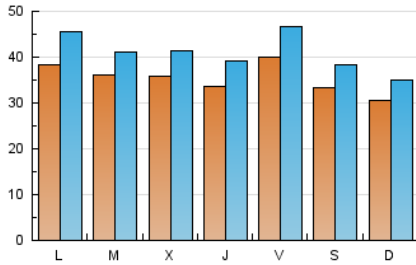

1. Cifras totales y promedios (Nacional)

MES - AÑO	NAVEGADORES UNICOS	VISITAS	PAGINAS
Mayo - 2026	64.645	124.914	231.217
PROMEDIO DIARIO	3.531	4.092	7.459
PROMEDIO LUNES-VIERNES	3.695	4.296	7.778
PROMEDIO SABADO-DOMINGO	3.186	3.663	6.788
PAGINAS / VISITAS	1,82		
DURACION MEDIA VISITAS	0:02:00		
TIEMPO INTERACCIÓN MEDIO	0:01:33		

2. Secciones (Nacional)

	PAGINAS	%
HOME	30.003	12.98 %
RESTO	201.214	87.02 %

3. Por día del mes (Nacional)

Día	N. únicos	Visitas	Páginas	Día	N. únicos	Visitas	Páginas	Día	N. únicos	Visitas	Páginas
1	3.413	3.981	6.895	11	3.914	4.725	8.624	21	3.228	3.803	6.369
2	2.592	2.971	4.884	12	3.182	3.711	6.342	22	4.747	5.380	9.036
3	2.214	2.548	4.319	13	3.830	4.409	7.684	23	4.623	5.247	9.040
4	5.047	5.918	12.518	14	3.513	4.070	6.890	24	3.654	4.178	8.042
5	5.153	5.807	10.555	15	3.747	4.471	9.393	25	3.648	4.297	8.482
6	4.513	5.163	8.900	16	2.770	3.219	7.310	26	3.249	3.782	7.524
7	4.071	4.749	7.831	17	2.615	2.975	6.241	27	3.403	3.993	7.178
8	4.673	5.489	9.043	18	2.775	3.250	6.568	28	2.637	3.004	5.455
9	3.643	4.217	7.647	19	2.814	3.201	5.565	29	3.396	3.976	6.768
10	3.539	4.095	7.602	20	2.635	3.038	5.716	30	3.023	3.462	6.514
								31	3.187	3.717	6.282

4. Gráficas (Nacional)

4.1 Por día de la semana (promedio)

N. únicos / Visitas (x 100)

Páginas (x 100)

4.2 Por franja horaria (promedio)

Visitas_ (x 1000)

Páginas (x 1000)

4.3 Por meses