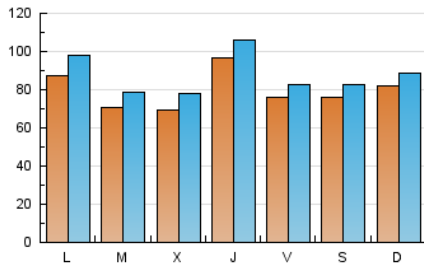

4. Gráficas (Nacional e Internacional)

4.1 Por día de la semana (promedio)

N. únicos / Visitas (x 100)