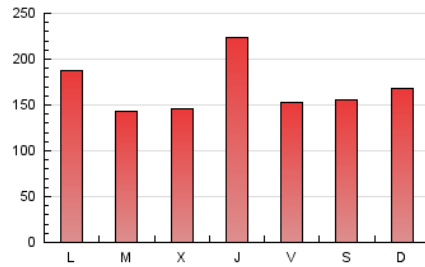

### 1. Cifras totales y promedios (Nacional e Internacional)

MES - AÑO	NAVEGADORES UNICOS	VISITAS	PAGINAS
Mayo - 2022	159.198	272.633	520.621
<b>PROMEDIO DIARIO</b>	<b>7.972</b>	<b>8.795</b>	<b>16.794</b>
<b>PROMEDIO LUNES-VIERNES</b>	7.993	8.873	17.006
<b>PROMEDIO SABADO-DOMINGO</b>	7.923	8.604	16.277
<b>PAGINAS / VISITAS</b>	1,91		
<b>DURACION MEDIA VISITAS</b>	0:00:57		
<b>DURACION MEDIA PAGINAS</b>	0:01:03		

### 3. Por día del mes (Nacional e Internacional)

Día	N. únicos	Visitas	Páginas	Día	N. únicos	Visitas	Páginas	Día	N. únicos	Visitas	Páginas
1	5.539	6.026	10.572	11	7.024	7.843	12.883	21	5.039	5.585	11.200
2	6.033	6.919	15.495	12	7.065	7.752	13.405	22	4.877	5.389	11.166
3	6.502	7.502	13.220	13	6.775	7.318	12.802	23	5.144	5.809	11.238
4	6.187	7.080	12.441	14	8.363	9.126	14.806	24	5.740	6.481	12.068
5	9.030	9.889	15.086	15	9.039	9.758	19.264	25	7.525	8.559	17.756
6	7.900	8.523	12.958	16	13.180	15.442	25.881	26	14.359	15.672	40.546
7	4.276	4.659	8.108	17	10.118	10.985	19.028	27	9.604	10.434	21.394
8	8.285	8.985	15.843	18	6.930	7.629	15.232	28	12.684	13.699	28.157
9	5.654	6.279	11.301	19	8.236	9.126	20.228	29	13.201	14.205	27.373
10	5.633	6.238	10.955	20	6.212	6.879	14.018	30	13.563	14.673	29.602
								31	7.426	8.169	16.595

4. Gráficas (Nacional e Internacional)

4.1 Por día de la semana (promedio)

N. únicos / Visitas (x 100)

Páginas (x 100)

4.2 Por franja horaria (promedio)

Visitas\_ (x 1000)

Páginas (x 1000)

4.3 Por meses