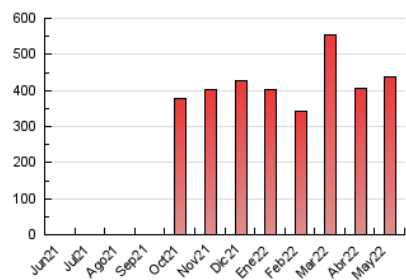

#### 3. Por día del mes (Nacional)

Día	N. únicos	Visitas	Páginas	Día	N. únicos	Visitas	Páginas	Día	N. únicos	Visitas	Páginas
1	4.416	4.791	7.873	11	5.993	6.696	10.645	21	3.898	4.324	8.761
2	4.333	4.893	11.535	12	5.986	6.557	11.083	22	3.723	4.115	8.565
3	5.460	6.271	10.622	13	5.693	6.187	10.333	23	4.005	4.531	8.528
4	5.034	5.761	9.824	14	7.082	7.675	12.110	24	4.636	5.256	9.545
5	7.805	8.451	12.301	15	7.683	8.290	16.303	25	6.418	7.318	14.967
6	6.822	7.339	10.725	16	11.720	13.702	22.367	26	13.076	14.239	37.242
7	3.810	4.136	7.202	17	8.717	9.422	15.965	27	8.368	9.086	18.683
8	7.630	8.266	14.560	18	5.740	6.317	12.610	28	11.136	11.994	24.336
9	4.754	5.268	9.186	19	7.004	7.779	17.308	29	11.628	12.524	23.657
10	4.686	5.194	8.863	20	5.124	5.679	11.598	30	11.750	12.674	25.422
								31	6.190	6.775	13.694

4. Gráficas (Nacional)

4.1 Por día de la semana (promedio)

N. únicos / Visitas (x 100)

Páginas (x 100)

4.2 Por franja horaria (promedio)

Visitas\_ (x 1000)

Páginas (x 1000)

4.3 Por meses

N. únicos / Visitas (x 1000)

Páginas (x 1000)