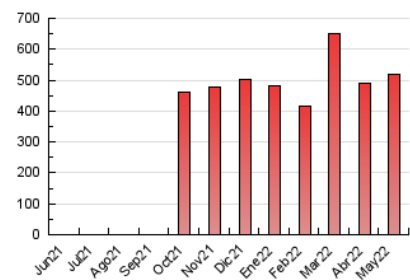

### 3. Por día del mes (Nacional e Internacional)

Día	N. únicos	Visitas	Páginas	Día	N. únicos	Visitas	Páginas	Día	N. únicos	Visitas	Páginas
1	5.539	6.026	10.572	11	7.024	7.843	12.883	21	5.039	5.585	11.200
2	6.033	6.919	15.495	12	7.065	7.752	13.405	22	4.877	5.389	11.166
3	6.502	7.502	13.220	13	6.775	7.318	12.802	23	5.144	5.809	11.238
4	6.187	7.080	12.441	14	8.363	9.126	14.806	24	5.740	6.481	12.068
5	9.030	9.889	15.086	15	9.039	9.758	19.264	25	7.525	8.559	17.756
6	7.900	8.523	12.958	16	13.180	15.442	25.881	26	14.359	15.672	40.546
7	4.276	4.659	8.108	17	10.118	10.985	19.028	27	9.604	10.434	21.394
8	8.285	8.985	15.843	18	6.930	7.629	15.232	28	12.684	13.699	28.157
9	5.654	6.279	11.301	19	8.236	9.126	20.228	29	13.201	14.205	27.373
10	5.633	6.238	10.955	20	6.212	6.879	14.018	30	13.563	14.673	29.602
								31	7.426	8.169	16.595

4. Gráficas (Nacional e Internacional)

4.1 Por día de la semana (promedio)

N. únicos / Visitas (x 100)

Páginas (x 100)

4.2 Por franja horaria (promedio)

Visitas\_ (x 1000)

Páginas (x 1000)

4.3 Por meses

N. únicos / Visitas (x 1000)

Páginas (x 1000)