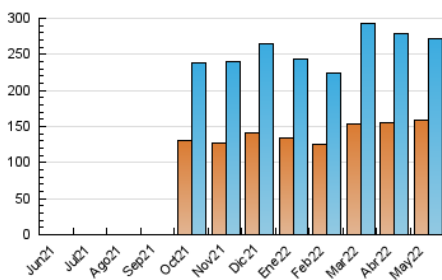

### 3. Por día del mes (Nacional e Internacional)

Día	N. únicos	Visitas	Páginas	Día	N. únicos	Visitas	Páginas	Día	N. únicos	Visitas	Páginas
1	5.539	6.026	10.572	11	7.024	7.843	12.883	21	5.039	5.585	11.200
2	6.033	6.919	15.495	12	7.065	7.752	13.405	22	4.877	5.389	11.166
3	6.502	7.502	13.220	13	6.775	7.318	12.802	23	5.144	5.809	11.238
4	6.187	7.080	12.441	14	8.363	9.126	14.806	24	5.740	6.481	12.068
5	9.030	9.889	15.086	15	9.039	9.758	19.264	25	7.525	8.559	17.756
6	7.900	8.523	12.958	16	13.180	15.442	25.881	26	14.359	15.672	40.546
7	4.276	4.659	8.108	17	10.118	10.985	19.028	27	9.604	10.434	21.394
8	8.285	8.985	15.843	18	6.930	7.629	15.232	28	12.684	13.699	28.157
9	5.654	6.279	11.301	19	8.236	9.126	20.228	29	13.201	14.205	27.373
10	5.633	6.238	10.955	20	6.212	6.879	14.018	30	13.563	14.673	29.602
								31	7.426	8.169	16.595

4. Gráficas (Nacional e Internacional)

4.1 Por día de la semana (promedio)

N. únicos / Visitas (x 100)

Páginas (x 100)

4.2 Por franja horaria (promedio)

Visitas\_ (x 1000)

Páginas (x 1000)

4.3 Por meses

N. únicos / Visitas (x 1000)

Páginas (x 1000)