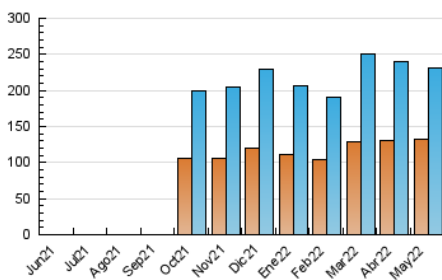

#### 3. Por día del mes (Nacional)

Día	N. únicos	Visitas	Páginas	Día	N. únicos	Visitas	Páginas	Día	N. únicos	Visitas	Páginas
1	4.416	4.791	7.873	11	5.993	6.696	10.645	21	3.898	4.324	8.761
2	4.333	4.893	11.535	12	5.986	6.557	11.083	22	3.723	4.115	8.565
3	5.460	6.271	10.622	13	5.693	6.187	10.333	23	4.005	4.531	8.528
4	5.034	5.761	9.824	14	7.082	7.675	12.110	24	4.636	5.256	9.545
5	7.805	8.451	12.301	15	7.683	8.290	16.303	25	6.418	7.318	14.967
6	6.822	7.339	10.725	16	11.720	13.702	22.367	26	13.076	14.239	37.242
7	3.810	4.136	7.202	17	8.717	9.422	15.965	27	8.368	9.086	18.683
8	7.630	8.266	14.560	18	5.740	6.317	12.610	28	11.136	11.994	24.336
9	4.754	5.268	9.186	19	7.004	7.779	17.308	29	11.628	12.524	23.657
10	4.686	5.194	8.863	20	5.124	5.679	11.598	30	11.750	12.674	25.422
								31	6.190	6.775	13.694

4. Gráficas (Nacional)

4.1 Por día de la semana (promedio)

N. únicos / Visitas (x 100)

Páginas (x 100)

4.2 Por franja horaria (promedio)

Visitas\_ (x 1000)

Páginas (x 1000)

4.3 Por meses

N. únicos / Visitas (x 1000)

Páginas (x 1000)