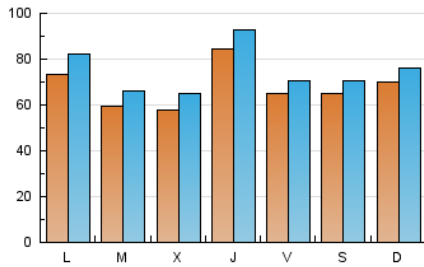

4. Gráficas (Nacional)

4.1 Por día de la semana (promedio)

N. únicos / Visitas (x 100)