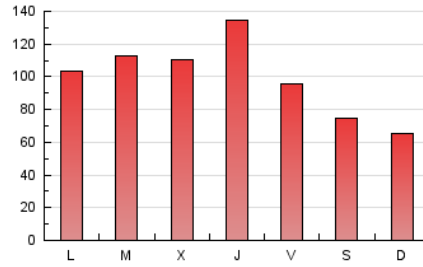

1. Cifras totales y promedios (Nacional)

MES - AÑO	NAVEGADORES UNICOS	VISITAS	PAGINAS
Marzo - 2026	75.960	165.458	306.518
PROMEDIO DIARIO	4.305	5.227	9.888
PROMEDIO LUNES-VIERNES	4.672	5.732	11.097
PROMEDIO SABADO-DOMINGO	3.408	3.994	6.932
PAGINAS / VISITAS	1,89		
DURACION MEDIA VISITAS	0:02:00		
TIEMPO INTERACCIÓN MEDIO	0:01:35		

2. Secciones (Nacional)

	PAGINAS	%
HOME	34.869	11.38 %
RESTO	271.649	88.62 %

3. Por día del mes (Nacional)

Día	N. únicos	Visitas	Páginas	Día	N. únicos	Visitas	Páginas	Día	N. únicos	Visitas	Páginas
1	3.504	3.997	6.169	11	3.579	4.288	7.659	21	2.960	3.456	7.827
2	6.747	7.930	14.514	12	3.390	3.919	7.147	22	2.014	2.308	4.297
3	3.402	4.104	7.660	13	4.209	4.987	8.529	23	3.354	3.806	6.505
4	2.696	3.180	5.711	14	4.784	5.832	9.298	24	3.063	3.689	6.567
5	3.556	4.107	7.008	15	4.460	5.370	8.847	25	2.936	3.357	6.150
6	2.858	3.376	6.034	16	5.596	6.567	12.513	26	2.709	3.264	5.812
7	3.514	4.037	7.054	17	8.995	11.574	26.345	27	2.576	3.095	5.744
8	3.026	3.552	6.259	18	9.224	11.834	24.504	28	2.763	3.209	5.613
9	5.395	6.355	9.529	19	11.012	16.240	33.982	29	3.649	4.181	7.028
10	4.052	4.717	8.336	20	5.773	6.946	18.004	30	4.094	4.661	8.575
								31	3.558	4.112	7.298

4. Gráficas (Nacional)

4.1 Por día de la semana (promedio)

N. únicos / Visitas (x 100)

Páginas (x 100)

4.2 Por franja horaria (promedio)

Visitas_ (x 1000)

Páginas (x 1000)

4.3 Por meses