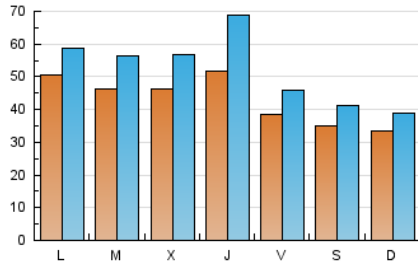

1. Cifras totales y promedios (Nacional)

MES - AÑO	NAVEGADORES UNICOS	VISITAS	PAGINAS
Marzo - 2026	75.960	165.458	306.518
PROMEDIO DIARIO	4.305	5.227	9.888
PROMEDIO LUNES-VIERNES	4.672	5.732	11.097
PROMEDIO SABADO-DOMINGO	3.408	3.994	6.932
PAGINAS / VISITAS	1,89		
DURACION MEDIA VISITAS	0:02:00		
TIEMPO INTERACCIÓN MEDIO	0:01:35		

2. Secciones (Nacional)

	PAGINAS	%
HOME	34.869	11.38 %
RESTO	271.649	88.62 %

3. Por día del mes (Nacional)

Día	N. únicos	Visitas	Páginas	Día	N. únicos	Visitas	Páginas	Día	N. únicos	Visitas	Páginas
1	3.504	3.997	6.169	11	3.579	4.288	7.659	21	2.960	3.456	7.827
2	6.747	7.930	14.514	12	3.390	3.919	7.147	22	2.014	2.308	4.297
3	3.402	4.104	7.660	13	4.209	4.987	8.529	23	3.354	3.806	6.505
4	2.696	3.180	5.711	14	4.784	5.832	9.298	24	3.063	3.689	6.567
5	3.556	4.107	7.008	15	4.460	5.370	8.847	25	2.936	3.357	6.150
6	2.858	3.376	6.034	16	5.596	6.567	12.513	26	2.709	3.264	5.812
7	3.514	4.037	7.054	17	8.995	11.574	26.345	27	2.576	3.095	5.744
8	3.026	3.552	6.259	18	9.224	11.834	24.504	28	2.763	3.209	5.613
9	5.395	6.355	9.529	19	11.012	16.240	33.982	29	3.649	4.181	7.028
10	4.052	4.717	8.336	20	5.773	6.946	18.004	30	4.094	4.661	8.575
								31	3.558	4.112	7.298

4. Gráficas (Nacional)

4.1 Por día de la semana (promedio)

N. únicos / Visitas (x 100)

Páginas (x 100)

4.2 Por franja horaria (promedio)

Visitas_ (x 1000)

Páginas (x 1000)

4.3 Por meses