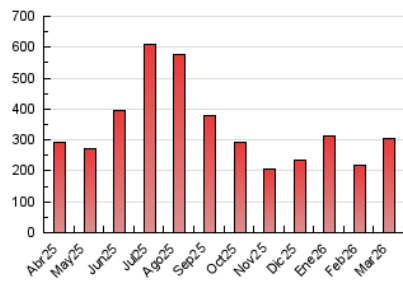

1. Cifras totales y promedios (Nacional)

MES - AÑO	NAVEGADORES UNICOS	VISITAS	PAGINAS
Marzo - 2026	75.960	165.458	306.518
PROMEDIO DIARIO	4.305	5.227	9.888
PROMEDIO LUNES-VIERNES	4.672	5.732	11.097
PROMEDIO SABADO-DOMINGO	3.408	3.994	6.932
PAGINAS / VISITAS	1,89		
DURACION MEDIA VISITAS	0:02:00		
TIEMPO INTERACCIÓN MEDIO	0:01:35		

2. Secciones (Nacional)

	PAGINAS	%
HOME	34.869	11.38 %
RESTO	271.649	88.62 %

3. Por día del mes (Nacional)

Día	N. únicos	Visitas	Páginas	Día	N. únicos	Visitas	Páginas	Día	N. únicos	Visitas	Páginas
1	3.504	3.997	6.169	11	3.579	4.288	7.659	21	2.960	3.456	7.827
2	6.747	7.930	14.514	12	3.390	3.919	7.147	22	2.014	2.308	4.297
3	3.402	4.104	7.660	13	4.209	4.987	8.529	23	3.354	3.806	6.505
4	2.696	3.180	5.711	14	4.784	5.832	9.298	24	3.063	3.689	6.567
5	3.556	4.107	7.008	15	4.460	5.370	8.847	25	2.936	3.357	6.150
6	2.858	3.376	6.034	16	5.596	6.567	12.513	26	2.709	3.264	5.812
7	3.514	4.037	7.054	17	8.995	11.574	26.345	27	2.576	3.095	5.744
8	3.026	3.552	6.259	18	9.224	11.834	24.504	28	2.763	3.209	5.613
9	5.395	6.355	9.529	19	11.012	16.240	33.982	29	3.649	4.181	7.028
10	4.052	4.717	8.336	20	5.773	6.946	18.004	30	4.094	4.661	8.575
								31	3.558	4.112	7.298

4. Gráficas (Nacional)

4.1 Por día de la semana (promedio)

N. únicos / Visitas (x 100)

Páginas (x 100)

4.2 Por franja horaria (promedio)

Visitas_ (x 1000)

Páginas (x 1000)

4.3 Por meses

N. únicos / Visitas (x 1000)

Páginas (x 1000)

5. Observaciones

Este Medio Electrónico de Comunicación ha sido medido por la herramienta Google Analytics de Google (GA4).

6. Definiciones básicas (Para más información ver Normas Técnicas para el Control de los Medios Electrónicos de Comunicación)