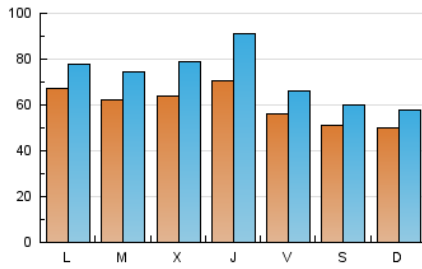

1. Cifras totales y promedios (Nacional e Internacional)

MES - AÑO	NAVEGADORES UNICOS	VISITAS	PAGINAS
Marzo - 2026	109.702	224.412	406.316
PROMEDIO DIARIO	5.997	7.206	13.107
PROMEDIO LUNES-VIERNES	6.394	7.756	14.428
PROMEDIO SABADO-DOMINGO	5.029	5.862	9.878
PAGINAS / VISITAS	1,82		
DURACION MEDIA VISITAS	0:01:52		
TIEMPO INTERACCIÓN MEDIO	0:01:20		

2. Secciones (Nacional e Internacional)

	PAGINAS	%
HOME	46.830	11.53 %
RESTO	359.486	88.47 %

3. Por día del mes (Nacional e Internacional)

Día	N. únicos	Visitas	Páginas	Día	N. únicos	Visitas	Páginas	Día	N. únicos	Visitas	Páginas
1	4.777	5.488	8.462	11	5.507	6.473	10.932	21	4.920	5.783	11.070
2	8.134	9.605	17.452	12	4.878	5.616	9.876	22	4.447	5.011	7.994
3	4.549	5.442	9.977	13	6.034	7.014	11.619	23	5.135	5.792	9.282
4	4.477	5.616	9.296	14	6.545	7.842	12.755	24	4.475	5.300	9.211
5	5.081	6.024	10.438	15	6.280	7.529	12.231	25	4.175	4.770	8.542
6	4.138	4.820	8.505	16	7.401	8.611	16.163	26	4.078	4.821	8.345
7	4.631	5.312	9.489	17	11.173	14.034	31.312	27	4.257	5.036	8.383
8	4.159	4.892	8.883	18	11.299	14.650	29.299	28	4.283	5.031	8.287
9	6.963	8.092	12.212	19	14.081	20.008	40.956	29	5.216	5.868	9.728
10	5.748	6.636	11.310	20	7.958	9.570	22.291	30	5.922	6.762	11.717
								31	5.198	5.944	10.299

4. Gráficas (Nacional e Internacional)

4.1 Por día de la semana (promedio)

N. únicos / Visitas (x 100)

Páginas (x 100)

4.2 Por franja horaria (promedio)

Visitas_ (x 1000)

Páginas (x 1000)

4.3 Por meses