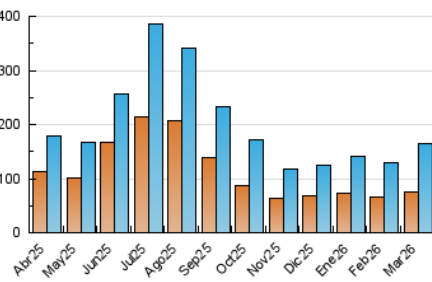

2. Secciones (Nacional)

	PAGINAS	%
HOME	34.869	11.38 %
RESTO	271.649	88.62 %

3. Por día del mes (Nacional)

Día	N. únicos	Visitas	Páginas	Día	N. únicos	Visitas	Páginas	Día	N. únicos	Visitas	Páginas
1	3.504	3.997	6.169	11	3.579	4.288	7.659	21	2.960	3.456	7.827
2	6.747	7.930	14.514	12	3.390	3.919	7.147	22	2.014	2.308	4.297
3	3.402	4.104	7.660	13	4.209	4.987	8.529	23	3.354	3.806	6.505
4	2.696	3.180	5.711	14	4.784	5.832	9.298	24	3.063	3.689	6.567
5	3.556	4.107	7.008	15	4.460	5.370	8.847	25	2.936	3.357	6.150
6	2.858	3.376	6.034	16	5.596	6.567	12.513	26	2.709	3.264	5.812
7	3.514	4.037	7.054	17	8.995	11.574	26.345	27	2.576	3.095	5.744
8	3.026	3.552	6.259	18	9.224	11.834	24.504	28	2.763	3.209	5.613
9	5.395	6.355	9.529	19	11.012	16.240	33.982	29	3.649	4.181	7.028
10	4.052	4.717	8.336	20	5.773	6.946	18.004	30	4.094	4.661	8.575
								31	3.558	4.112	7.298

4. Gráficas (Nacional)

4.1 Por día de la semana (promedio)

N. únicos / Visitas (x 100)

Páginas (x 100)

4.2 Por franja horaria (promedio)

Visitas_ (x 1000)

Páginas (x 1000)

4.3 Por meses

N. únicos / Visitas (x 1000)

Páginas (x 1000)

5. Observaciones

Este Medio Electrónico de Comunicación ha sido medido por la herramienta Google Analytics de Google (GA4).

6. Definiciones básicas (Para más información ver Normas Técnicas para el Control de los Medios Electrónicos de Comunicación)