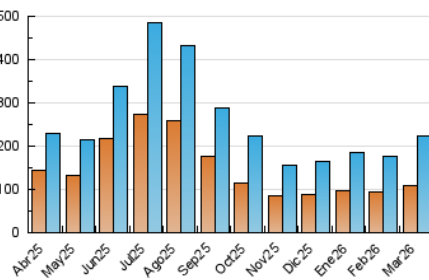

4.3 Por meses

N. únicos / Visitas (x 1000)