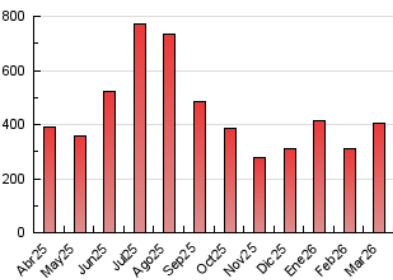

Páginas (x 1000)