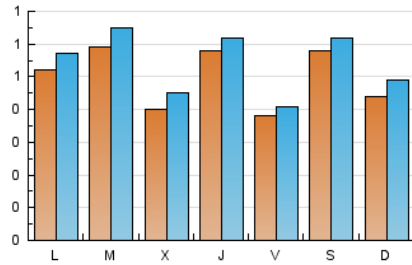

Les Bandes de Música
 perquè tota la música és banda

1. Cifras totales y promedios (Nacional)

MES - AÑO	NAVEGADORES UNICOS	VISITAS	PAGINAS
Agosto - 2022	1.316	1.689	2.353
PROMEDIO DIARIO	50	54	76
PROMEDIO LUNES-VIERNES	49	54	74
PROMEDIO SABADO-DOMINGO	51	55	82
PAGINAS / VISITAS	1,39		
DURACION MEDIA VISITAS		0:01:08	
DURACION MEDIA PAGINAS		0:02:53	

2. Secciones (Nacional)

	PAGINAS	%
HOME	449	19.08 %
RESTO	1.904	80.92 %

3. Por día del mes (Nacional)

Día	N. únicos	Visitas	Páginas	Día	N. únicos	Visitas	Páginas	Día	N. únicos	Visitas	Páginas
1	69	78	98	11	29	34	58	21	27	35	48
2	35	40	84	12	16	18	29	22	27	30	42
3	27	35	52	13	98	103	137	23	93	100	130
4	53	54	74	14	18	19	19	24	41	48	68
5	49	53	91	15	76	81	105	25	24	26	42
6	80	84	103	16	124	133	166	26	20	21	25
7	108	116	198	17	37	40	54	27	17	19	20
8	64	71	91	18	125	135	161	28	23	26	55
9	24	26	35	19	68	73	87	29	24	27	43
10	64	66	78	20	37	40	73	30	17	24	37
								31	32	34	50

4. Gráficas (Nacional)

4.1 Por día de la semana (promedio)

N. únicos / Visitas (x 100)

Páginas (x 100)

4.2 Por franja horaria (promedio)

Visitas_ (x 1000)

Páginas (x 1000)

4.3 Por meses