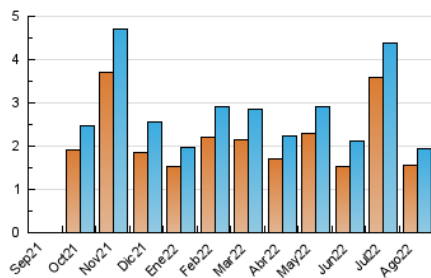

4.3 Por meses

N. únicos / Visitas (x 1000)