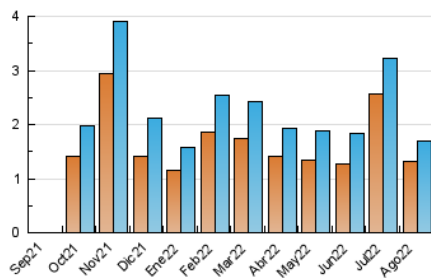

2. Secciones (Nacional)

	PAGINAS	%
HOME	449	19.08 %
RESTO	1.904	80.92 %

3. Por día del mes (Nacional)

Día	N. únicos	Visitas	Páginas	Día	N. únicos	Visitas	Páginas	Día	N. únicos	Visitas	Páginas
1	69	78	98	11	29	34	58	21	27	35	48
2	35	40	84	12	16	18	29	22	27	30	42
3	27	35	52	13	98	103	137	23	93	100	130
4	53	54	74	14	18	19	19	24	41	48	68
5	49	53	91	15	76	81	105	25	24	26	42
6	80	84	103	16	124	133	166	26	20	21	25
7	108	116	198	17	37	40	54	27	17	19	20
8	64	71	91	18	125	135	161	28	23	26	55
9	24	26	35	19	68	73	87	29	24	27	43
10	64	66	78	20	37	40	73	30	17	24	37
								31	32	34	50

4. Gráficas (Nacional)

4.1 Por día de la semana (promedio)

N. únicos / Visitas (x 100)

Páginas (x 100)

4.2 Por franja horaria (promedio)

Visitas_ (x 1000)

Páginas (x 1000)

4.3 Por meses

N. únicos / Visitas (x 1000)

Páginas (x 1000)

5. Observaciones

Este Medio Electrónico de Comunicación ha sido medido por la herramienta Google Analytics de Google (Universal Analytics)

6. Definiciones básicas (Para más información ver Normas Técnicas para el Control de los Medios Electrónicos de Comunicación)

Visita:

Una secuencia ininterrumpida de páginas servidas a un usuario válido. Si dicho usuario no realiza peticiones de páginas en un periodo de tiempo (30 min) la siguiente petición constituirá el inicio de una nueva visita.