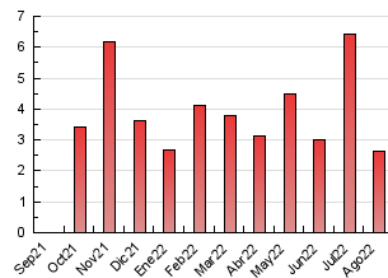

Páginas (x 1000)