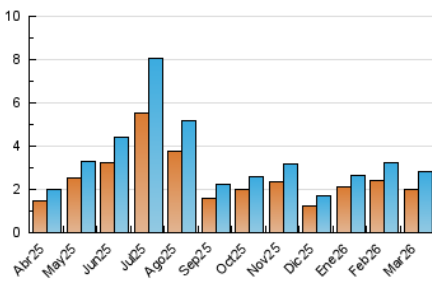

4.3 Por meses

N. únicos / Visitas (x 1000)