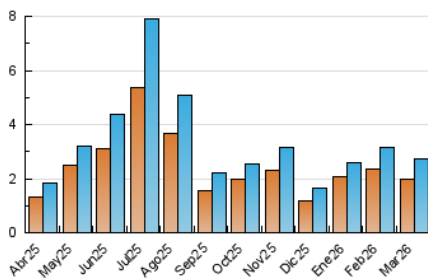

2. Secciones (Nacional)

	PAGINAS	%
HOME	506	14.61 %
RESTO	2.958	85.39 %

3. Por día del mes (Nacional)

Día	N. únicos	Visitas	Páginas	Día	N. únicos	Visitas	Páginas	Día	N. únicos	Visitas	Páginas
1	72	83	104	11	75	86	106	21	145	158	196
2	81	93	112	12	35	43	67	22	59	66	76
3	46	49	54	13	33	36	45	23	100	118	123
4	61	69	72	14	32	40	79	24	79	90	112
5	181	210	302	15	42	48	63	25	167	177	199
6	110	133	237	16	29	29	36	26	91	109	132
7	55	65	98	17	36	40	50	27	83	96	120
8	63	75	92	18	18	21	23	28	57	63	75
9	74	94	116	19	33	35	42	29	52	57	60
10	46	58	81	20	232	252	318	30	82	97	142
								31	99	115	132

4. Gráficas (Nacional)

4.1 Por día de la semana (promedio)

N. únicos / Visitas (x 100)

Páginas (x 100)

4.2 Por franja horaria (promedio)

Visitas_ (x 1000)

Páginas (x 1000)

4.3 Por meses

N. únicos / Visitas (x 1000)

Páginas (x 1000)

5. Observaciones

Este Medio Electrónico de Comunicación ha sido medido por la herramienta Google Analytics de Google (GA4).

6. Definiciones básicas (Para más información ver Normas Técnicas para el Control de los Medios Electrónicos de Comunicación)

Visita:

Una secuencia ininterrumpida de páginas servidas a un usuario válido. Si dicho usuario no realiza peticiones de páginas en un periodo de tiempo (30 min) la siguiente petición constituirá el inicio de una nueva visita.