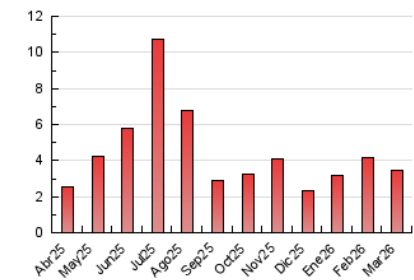

2. Secciones (Nacional)

	PAGINAS	%
HOME	506	14.61 %
RESTO	2.958	85.39 %

3. Por día del mes (Nacional)

Día	N. únicos	Visitas	Páginas	Día	N. únicos	Visitas	Páginas	Día	N. únicos	Visitas	Páginas
1	72	83	104	11	75	86	106	21	145	158	196
2	81	93	112	12	35	43	67	22	59	66	76
3	46	49	54	13	33	36	45	23	100	118	123
4	61	69	72	14	32	40	79	24	79	90	112
5	181	210	302	15	42	48	63	25	167	177	199
6	110	133	237	16	29	29	36	26	91	109	132
7	55	65	98	17	36	40	50	27	83	96	120
8	63	75	92	18	18	21	23	28	57	63	75
9	74	94	116	19	33	35	42	29	52	57	60
10	46	58	81	20	232	252	318	30	82	97	142
								31	99	115	132

4. Gráficas (Nacional)

4.1 Por día de la semana (promedio)

N. únicos / Visitas (x 100)

Páginas (x 100)

4.2 Por franja horaria (promedio)

Visitas_ (x 1000)

Páginas (x 1000)

4.3 Por meses

N. únicos / Visitas (x 1000)

Páginas (x 1000)

5. Observaciones

Este Medio Electrónico de Comunicación ha sido medido por la herramienta Google Analytics de Google (GA4).

6. Definiciones básicas (Para más información ver Normas Técnicas para el Control de los Medios Electrónicos de Comunicación)