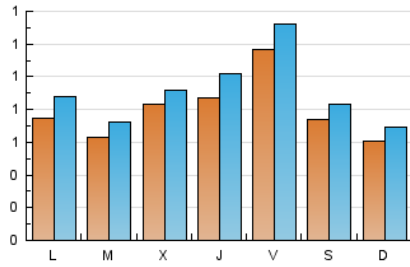

Les Bandes de Música
perquè tota la música és banda

1. Cifras totales y promedios (Nacional e Internacional)

MES - AÑO	NAVEGADORES UNICOS	VISITAS	PAGINAS
Marzo - 2026	2.021	2.806	3.569
PROMEDIO DIARIO	79	90	114
PROMEDIO LUNES-VIERNES	83	95	121
PROMEDIO SABADO-DOMINGO	67	76	97
PAGINAS / VISITAS	1,27		
DURACION MEDIA VISITAS	0:01:52		
TIEMPO INTERACCIÓN MEDIO	0:00:59		

2. Secciones (Nacional e Internacional)

	PAGINAS	%
HOME	529	14.93 %
RESTO	3.014	85.07 %

3. Por día del mes (Nacional e Internacional)

Día	N. únicos	Visitas	Páginas	Día	N. únicos	Visitas	Páginas	Día	N. únicos	Visitas	Páginas
1	72	83	104	11	79	92	111	21	149	162	200
2	81	93	112	12	35	43	67	22	61	68	78
3	47	51	56	13	35	38	47	23	102	120	125
4	63	71	74	14	33	41	80	24	81	92	114
5	184	214	308	15	46	52	67	25	169	180	201
6	111	134	238	16	30	30	37	26	95	113	137
7	56	66	99	17	38	42	52	27	87	100	123
8	72	84	104	18	21	24	26	28	58	64	76
9	76	96	118	19	35	37	44	29	55	60	64
10	46	58	81	20	235	256	322	30	84	99	144
								31	101	117	134

4. Gráficas (Nacional e Internacional)

4.1 Por día de la semana (promedio)

N. únicos / Visitas (x 100)

Páginas (x 100)

4.2 Por franja horaria (promedio)

Visitas_ (x 1000)

Páginas (x 1000)

4.3 Por meses