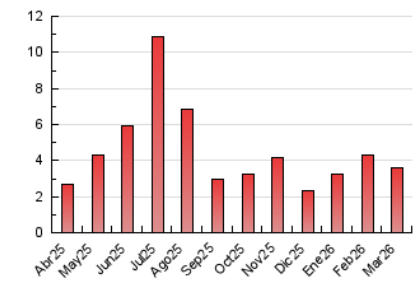

Páginas (x 1000)