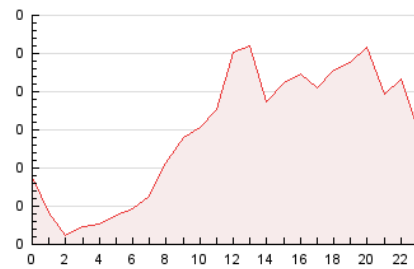

2. Secciones (Nacional e Internacional)

	PAGINAS	%
HOME	529	14.93 %
RESTO	3.014	85.07 %

3. Por día del mes (Nacional e Internacional)

Día	N. únicos	Visitas	Páginas	Día	N. únicos	Visitas	Páginas	Día	N. únicos	Visitas	Páginas
1	72	83	104	11	79	92	111	21	149	162	200
2	81	93	112	12	35	43	67	22	61	68	78
3	47	51	56	13	35	38	47	23	102	120	125
4	63	71	74	14	33	41	80	24	81	92	114
5	184	214	308	15	46	52	67	25	169	180	201
6	111	134	238	16	30	30	37	26	95	113	137
7	56	66	99	17	38	42	52	27	87	100	123
8	72	84	104	18	21	24	26	28	58	64	76
9	76	96	118	19	35	37	44	29	55	60	64
10	46	58	81	20	235	256	322	30	84	99	144
								31	101	117	134

4. Gráficas (Nacional e Internacional)

4.1 Por día de la semana (promedio)

N. únicos / Visitas (x 100)

Páginas (x 100)

4.2 Por franja horaria (promedio)

Visitas_ (x 1000)

Páginas (x 1000)

4.3 Por meses