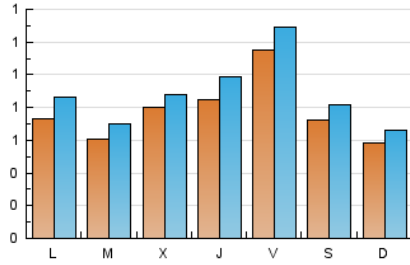

Les Bandes de Música
 perquè tota la música és banda

1. Cifras totales y promedios (Nacional)

MES - AÑO	NAVEGADORES UNICOS	VISITAS	PAGINAS
Marzo - 2026	1.954	2.729	3.489
PROMEDIO DIARIO	76	87	112
PROMEDIO LUNES-VIERNES	81	93	119
PROMEDIO SABADO-DOMINGO	64	73	94
PAGINAS / VISITAS	1,28		
DURACION MEDIA VISITAS	0:01:55		
TIEMPO INTERACCIÓN MEDIO	0:01:00		

2. Secciones (Nacional)

	PAGINAS	%
HOME	506	14.61 %
RESTO	2.958	85.39 %

3. Por día del mes (Nacional)

Día	N. únicos	Visitas	Páginas	Día	N. únicos	Visitas	Páginas	Día	N. únicos	Visitas	Páginas
1	72	83	104	11	75	86	106	21	145	158	196
2	81	93	112	12	35	43	67	22	59	66	76
3	46	49	54	13	33	36	45	23	100	118	123
4	61	69	72	14	32	40	79	24	79	90	112
5	181	210	302	15	42	48	63	25	167	177	199
6	110	133	237	16	29	29	36	26	91	109	132
7	55	65	98	17	36	40	50	27	83	96	120
8	63	75	92	18	18	21	23	28	57	63	75
9	74	94	116	19	33	35	42	29	52	57	60
10	46	58	81	20	232	252	318	30	82	97	142
								31	99	115	132

4. Gráficas (Nacional)

4.1 Por día de la semana (promedio)

N. únicos / Visitas (x 100)

Páginas (x 100)

4.2 Por franja horaria (promedio)

Visitas_ (x 1000)

Páginas (x 1000)

4.3 Por meses