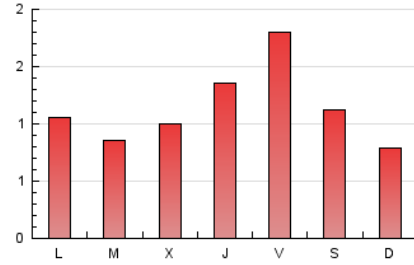

Les Bandes de Música
 perquè tota la música és banda

1. Cifras totales y promedios (Nacional)

MES - AÑO	NAVEGADORES UNICOS	VISITAS	PAGINAS
Marzo - 2026	1.954	2.729	3.489
PROMEDIO DIARIO	76	87	112
PROMEDIO LUNES-VIERNES	81	93	119
PROMEDIO SABADO-DOMINGO	64	73	94
PAGINAS / VISITAS	1,28		
DURACION MEDIA VISITAS	0:01:55		
TIEMPO INTERACCIÓN MEDIO	0:01:00		

2. Secciones (Nacional)

	PAGINAS	%
HOME	506	14.61 %
RESTO	2.958	85.39 %

3. Por día del mes (Nacional)

Día	N. únicos	Visitas	Páginas	Día	N. únicos	Visitas	Páginas	Día	N. únicos	Visitas	Páginas
1	72	83	104	11	75	86	106	21	145	158	196
2	81	93	112	12	35	43	67	22	59	66	76
3	46	49	54	13	33	36	45	23	100	118	123
4	61	69	72	14	32	40	79	24	79	90	112
5	181	210	302	15	42	48	63	25	167	177	199
6	110	133	237	16	29	29	36	26	91	109	132
7	55	65	98	17	36	40	50	27	83	96	120
8	63	75	92	18	18	21	23	28	57	63	75
9	74	94	116	19	33	35	42	29	52	57	60
10	46	58	81	20	232	252	318	30	82	97	142
								31	99	115	132

4. Gráficas (Nacional)

4.1 Por día de la semana (promedio)

N. únicos / Visitas (x 100)

Páginas (x 100)

4.2 Por franja horaria (promedio)

Visitas_ (x 1000)

Páginas (x 1000)

4.3 Por meses