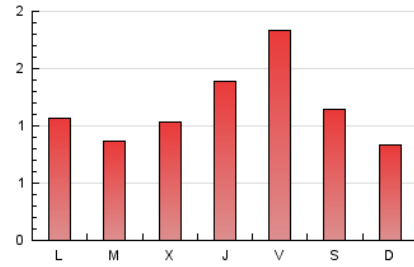

Les Bandes de Música
perquè tota la música és banda

1. Cifras totales y promedios (Nacional e Internacional)

MES - AÑO	NAVEGADORES UNICOS	VISITAS	PAGINAS
Marzo - 2026	2.021	2.806	3.569
PROMEDIO DIARIO	79	90	114
PROMEDIO LUNES-VIERNES	83	95	121
PROMEDIO SABADO-DOMINGO	67	76	97
PAGINAS / VISITAS	1,27		
DURACION MEDIA VISITAS	0:01:52		
TIEMPO INTERACCIÓN MEDIO	0:00:59		

2. Secciones (Nacional e Internacional)

	PAGINAS	%
HOME	529	14.93 %
RESTO	3.014	85.07 %

3. Por día del mes (Nacional e Internacional)

Día	N. únicos	Visitas	Páginas	Día	N. únicos	Visitas	Páginas	Día	N. únicos	Visitas	Páginas
1	72	83	104	11	79	92	111	21	149	162	200
2	81	93	112	12	35	43	67	22	61	68	78
3	47	51	56	13	35	38	47	23	102	120	125
4	63	71	74	14	33	41	80	24	81	92	114
5	184	214	308	15	46	52	67	25	169	180	201
6	111	134	238	16	30	30	37	26	95	113	137
7	56	66	99	17	38	42	52	27	87	100	123
8	72	84	104	18	21	24	26	28	58	64	76
9	76	96	118	19	35	37	44	29	55	60	64
10	46	58	81	20	235	256	322	30	84	99	144
								31	101	117	134

4. Gráficas (Nacional e Internacional)

4.1 Por día de la semana (promedio)

N. únicos / Visitas (x 100)

Páginas (x 100)

4.2 Por franja horaria (promedio)

Visitas_ (x 1000)

Páginas (x 1000)

4.3 Por meses