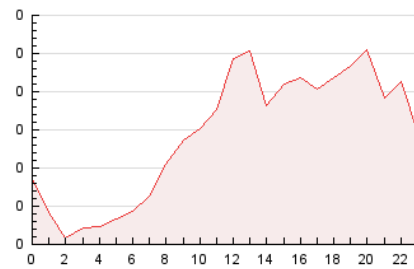

2. Secciones (Nacional)

	PAGINAS	%
HOME	506	14.61 %
RESTO	2.958	85.39 %

3. Por día del mes (Nacional)

Día	N. únicos	Visitas	Páginas	Día	N. únicos	Visitas	Páginas	Día	N. únicos	Visitas	Páginas
1	72	83	104	11	75	86	106	21	145	158	196
2	81	93	112	12	35	43	67	22	59	66	76
3	46	49	54	13	33	36	45	23	100	118	123
4	61	69	72	14	32	40	79	24	79	90	112
5	181	210	302	15	42	48	63	25	167	177	199
6	110	133	237	16	29	29	36	26	91	109	132
7	55	65	98	17	36	40	50	27	83	96	120
8	63	75	92	18	18	21	23	28	57	63	75
9	74	94	116	19	33	35	42	29	52	57	60
10	46	58	81	20	232	252	318	30	82	97	142
								31	99	115	132

4. Gráficas (Nacional)

4.1 Por día de la semana (promedio)

N. únicos / Visitas (x 100)

Páginas (x 100)

4.2 Por franja horaria (promedio)

Visitas_ (x 1000)

Páginas (x 1000)

4.3 Por meses