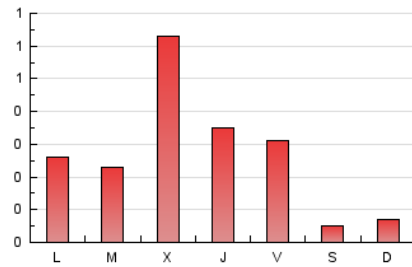

1. Cifras totales y promedios (Nacional)

MES - AÑO	NAVEGADORES UNICOS	VISITAS	PAGINAS
Octubre - 2021	138	302	804
PROMEDIO DIARIO	8	10	26
PROMEDIO LUNES-VIERNES	9	12	35
PROMEDIO SABADO-DOMINGO	4	4	6
PAGINAS / VISITAS	2,66		
DURACION MEDIA VISITAS	0:04:24		
DURACION MEDIA PAGINAS	0:02:39		

2. Secciones (Nacional)

	PAGINAS	%
HOME	131	16.29 %
RESTO	673	83.71 %

3. Por día del mes (Nacional)

Día	N. únicos	Visitas	Páginas	Día	N. únicos	Visitas	Páginas	Día	N. únicos	Visitas	Páginas
1	4	4	4	11	1	1	1	21	7	9	20
2	1	1	1	12	1	1	1	22	9	12	39
3	4	4	4	13	16	25	82	23	2	2	3
4	9	11	16	14	7	11	42	24	3	3	3
5	8	8	20	15	9	13	47	25	11	12	35
6	12	19	83	16	1	1	5	26	15	16	27
7	11	22	53	17	8	9	12	27	11	13	51
8	12	16	28	18	9	11	52	28	9	10	25
9	7	8	10	19	10	17	44	29	9	12	38
10	4	4	5	20	13	15	34	30	5	5	7
								31	5	7	12

4. Gráficas (Nacional)

4.1 Por día de la semana (promedio)

N. únicos / Visitas (x 100)

Páginas (x 100)

4.2 Por franja horaria (promedio)

Visitas__ (x 1000)

Páginas (x 1000)

4.3 Por meses