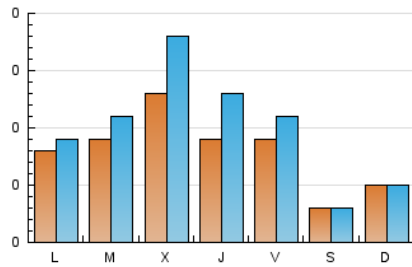

1. Cifras totales y promedios (Nacional)

MES - AÑO	NAVEGADORES UNICOS	VISITAS	PAGINAS
Octubre - 2021	138	302	804
PROMEDIO DIARIO	8	10	26
PROMEDIO LUNES-VIERNES	9	12	35
PROMEDIO SABADO-DOMINGO	4	4	6
PAGINAS / VISITAS	2,66		
DURACION MEDIA VISITAS	0:04:24		
DURACION MEDIA PAGINAS	0:02:39		

2. Secciones (Nacional)

	PAGINAS	%
HOME	131	16.29 %
RESTO	673	83.71 %

3. Por día del mes (Nacional)

Día	N. únicos	Visitas	Páginas	Día	N. únicos	Visitas	Páginas	Día	N. únicos	Visitas	Páginas
1	4	4	4	11	1	1	1	21	7	9	20
2	1	1	1	12	1	1	1	22	9	12	39
3	4	4	4	13	16	25	82	23	2	2	3
4	9	11	16	14	7	11	42	24	3	3	3
5	8	8	20	15	9	13	47	25	11	12	35
6	12	19	83	16	1	1	5	26	15	16	27
7	11	22	53	17	8	9	12	27	11	13	51
8	12	16	28	18	9	11	52	28	9	10	25
9	7	8	10	19	10	17	44	29	9	12	38
10	4	4	5	20	13	15	34	30	5	5	7
								31	5	7	12

4. Gráficas (Nacional)

4.1 Por día de la semana (promedio)

N. únicos / Visitas (x 100)

Páginas (x 100)

4.2 Por franja horaria (promedio)

Visitas__ (x 1000)

Páginas (x 1000)

4.3 Por meses