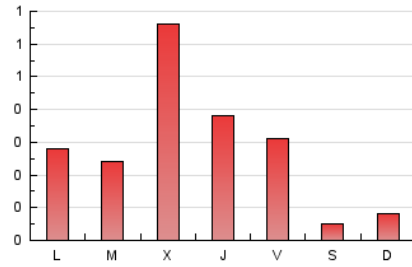

1. Cifras totales y promedios (Nacional e Internacional)

MES - AÑO	NAVEGADORES UNICOS	VISITAS	PAGINAS
Octubre - 2021	149	316	838
PROMEDIO DIARIO	8	10	27
PROMEDIO LUNES-VIERNES	10	13	37
PROMEDIO SABADO-DOMINGO	4	5	7
PAGINAS / VISITAS	2,65		
DURACION MEDIA VISITAS	0:04:16		
DURACION MEDIA PAGINAS	0:02:35		

2. Secciones (Nacional e Internacional)

	PAGINAS	%
HOME	137	16.35 %
RESTO	701	83.65 %

3. Por día del mes (Nacional e Internacional)

Día	N. únicos	Visitas	Páginas	Día	N. únicos	Visitas	Páginas	Día	N. únicos	Visitas	Páginas
1	4	4	4	11	1	1	1	21	8	10	21
2	1	1	1	12	1	1	1	22	9	12	39
3	4	4	4	13	16	25	82	23	2	2	3
4	10	12	22	14	8	12	43	24	3	3	3
5	9	9	22	15	9	13	47	25	11	12	35
6	14	21	95	16	1	1	5	26	15	16	27
7	12	23	54	17	8	9	12	27	11	13	51
8	12	16	28	18	9	11	52	28	11	14	32
9	7	8	10	19	10	17	44	29	9	12	38
10	6	6	8	20	13	15	34	30	5	5	7
								31	6	8	13

4. Gráficas (Nacional e Internacional)

4.1 Por día de la semana (promedio)

N. únicos / Visitas (x 100)

Páginas (x 100)

4.2 Por franja horaria (promedio)

Visitas__ (x 1000)

Páginas (x 1000)

4.3 Por meses