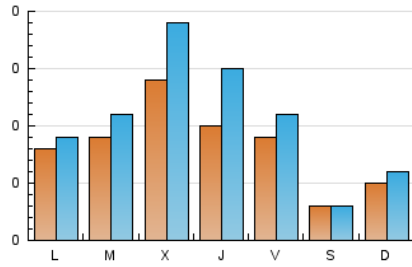

1. Cifras totales y promedios (Nacional e Internacional)

MES - AÑO	NAVEGADORES UNICOS	VISITAS	PAGINAS
Octubre - 2021	149	316	838
PROMEDIO DIARIO	8	10	27
PROMEDIO LUNES-VIERNES	10	13	37
PROMEDIO SABADO-DOMINGO	4	5	7
PAGINAS / VISITAS	2,65		
DURACION MEDIA VISITAS	0:04:16		
DURACION MEDIA PAGINAS	0:02:35		

2. Secciones (Nacional e Internacional)

	PAGINAS	%
HOME	137	16.35 %
RESTO	701	83.65 %

3. Por día del mes (Nacional e Internacional)

Día	N. únicos	Visitas	Páginas	Día	N. únicos	Visitas	Páginas	Día	N. únicos	Visitas	Páginas
1	4	4	4	11	1	1	1	21	8	10	21
2	1	1	1	12	1	1	1	22	9	12	39
3	4	4	4	13	16	25	82	23	2	2	3
4	10	12	22	14	8	12	43	24	3	3	3
5	9	9	22	15	9	13	47	25	11	12	35
6	14	21	95	16	1	1	5	26	15	16	27
7	12	23	54	17	8	9	12	27	11	13	51
8	12	16	28	18	9	11	52	28	11	14	32
9	7	8	10	19	10	17	44	29	9	12	38
10	6	6	8	20	13	15	34	30	5	5	7
								31	6	8	13

4. Gráficas (Nacional e Internacional)

4.1 Por día de la semana (promedio)

N. únicos / Visitas (x 100)

Páginas (x 100)

4.2 Por franja horaria (promedio)

Visitas__ (x 1000)

Páginas (x 1000)

4.3 Por meses