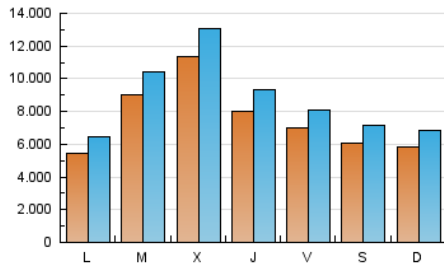

4. Gráficas (Nacional e Internacional)

4.1 Por día de la semana (promedio)

N. únicos / Visitas (x 100)