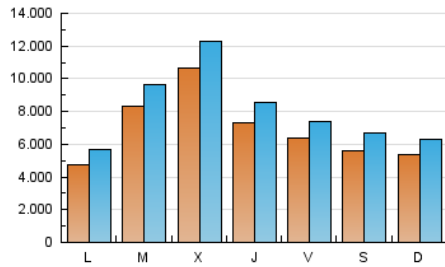

4. Gráficas (Nacional)

4.1 Por día de la semana (promedio)

N. únicos / Visitas (x 100)