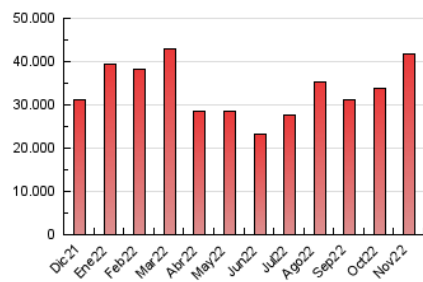

Páginas (x 1000)