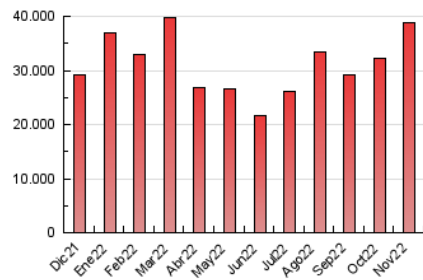

#### 3. Por día del mes (Nacional)

Día	N. únicos	Visitas	Páginas	Día	N. únicos	Visitas	Páginas	Día	N. únicos	Visitas	Páginas
1	776.033	905.716	1.354.129	11	1.005.734	1.178.141	1.750.370	21	561.855	661.119	1.093.773
2	1.348.605	1.528.448	2.027.630	12	827.117	1.008.033	1.623.416	22	866.194	977.786	1.481.947
3	1.057.519	1.218.143	1.726.177	13	567.167	691.772	1.268.178	23	654.185	753.333	1.205.467
4	612.312	701.785	1.191.155	14	513.056	620.577	1.091.497	24	592.952	686.618	994.047
5	387.539	455.457	872.042	15	492.984	594.204	993.995	25	507.675	595.028	930.830
6	395.165	484.453	913.278	16	538.437	642.111	1.055.109	26	654.763	740.186	1.082.932
7	423.603	530.225	948.194	17	410.539	503.934	1.173.558	27	524.081	600.355	976.513
8	894.785	1.088.659	1.536.248	18	410.896	492.479	1.052.745	28	385.374	466.236	822.270
9	1.611.228	1.885.351	2.485.853	19	379.036	457.535	1.027.983	29	1.125.802	1.256.736	1.733.689
10	867.682	1.006.222	1.422.571	20	644.822	748.313	1.164.834	30	1.178.959	1.343.495	1.843.203

##### 4.1 Por día de la semana (promedio)

N. únicos / Visitas (x 100)

Páginas (x 100)

##### 4.2 Por franja horaria (promedio)

Visitas (x 1000)

Páginas (x 1000)

##### 4.3 Por meses

N. únicos / Visitas (x 1000)

Páginas (x 1000)