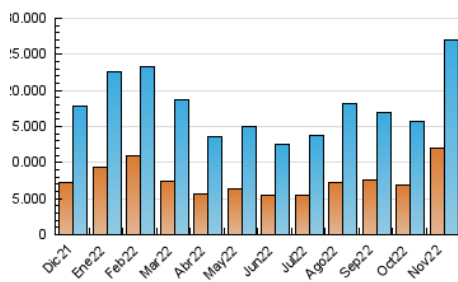

### 3. Por día del mes (Nacional e Internacional)

Día	N. únicos	Visitas	Páginas	Día	N. únicos	Visitas	Páginas	Día	N. únicos	Visitas	Páginas
1	839.989	977.569	1.451.333	11	1.095.975	1.269.126	1.874.849	21	629.632	732.506	1.190.285
2	1.414.197	1.600.112	2.120.250	12	884.375	1.068.287	1.707.356	22	936.774	1.050.856	1.580.751
3	1.114.730	1.280.910	1.809.038	13	623.950	749.807	1.350.534	23	725.246	824.962	1.301.102
4	666.845	757.549	1.266.125	14	586.539	697.871	1.195.721	24	674.279	770.286	1.102.984
5	425.103	496.116	926.285	15	577.832	682.422	1.110.963	25	563.762	653.539	1.008.190
6	454.054	548.905	998.946	16	615.750	725.612	1.166.347	26	699.626	791.176	1.151.638
7	537.072	651.766	1.103.951	17	467.313	567.058	1.259.096	27	573.230	651.150	1.044.225
8	990.192	1.195.285	1.673.971	18	470.427	552.671	1.132.405	28	430.776	513.022	887.080
9	1.701.263	1.978.758	2.610.411	19	421.668	504.310	1.091.073	29	1.175.414	1.313.468	1.809.589
10	961.288	1.104.571	1.554.955	20	694.642	803.098	1.237.998	30	1.235.985	1.402.712	1.923.537

4. Gráficas (Nacional e Internacional)

4.1 Por día de la semana (promedio)

N. únicos / Visitas (x 100)

Páginas (x 100)

4.2 Por franja horaria (promedio)

Visitas\_ (x 1000)

Páginas (x 1000)

4.3 Por meses

N. únicos / Visitas (x 1000)

Páginas (x 1000)