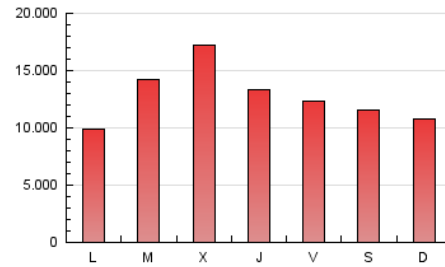

Páginas (x 100)