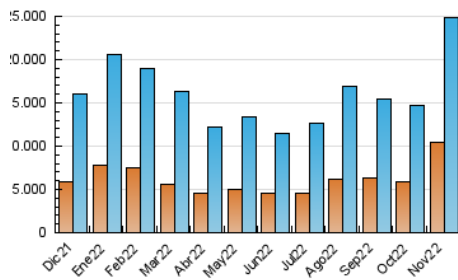

##### 4.1 Por día de la semana (promedio)

N. únicos / Visitas (x 100)

Páginas (x 100)

##### 4.2 Por franja horaria (promedio)

Visitas (x 1000)

Páginas (x 1000)

##### 4.3 Por meses

N. únicos / Visitas (x 1000)

Páginas (x 1000)