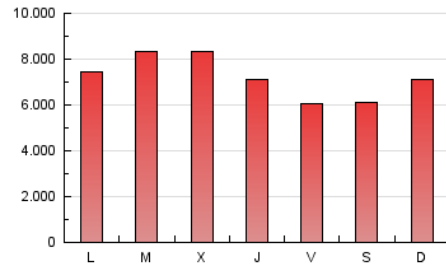

Páginas (x 100)