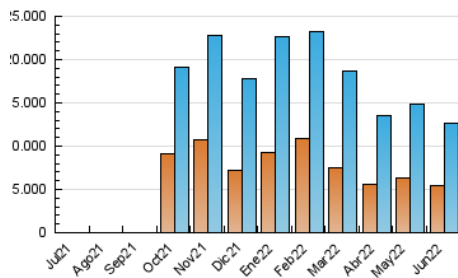

### 3. Por día del mes (Nacional e Internacional)

Día	N. únicos	Visitas	Páginas	Día	N. únicos	Visitas	Páginas	Día	N. únicos	Visitas	Páginas
1	588.099	686.321	1.042.371	11	297.672	362.041	618.195	21	413.821	533.863	1.054.440
2	500.012	581.642	920.041	12	383.059	462.870	841.116	22	346.666	433.719	995.258
3	334.271	416.412	699.381	13	379.968	463.982	798.742	23	305.172	379.476	698.610
4	290.492	357.263	718.279	14	369.958	463.212	737.753	24	264.965	329.836	635.527
5	307.854	386.641	763.898	15	362.487	457.773	886.806	25	277.655	338.562	709.823
6	310.893	395.854	891.607	16	351.612	448.582	835.263	26	293.724	364.577	703.547
7	394.135	489.311	960.929	17	315.089	397.332	713.360	27	312.220	395.600	669.265
8	352.583	438.633	759.255	18	245.295	302.238	587.131	28	317.368	393.110	818.115
9	331.803	418.745	668.620	19	265.400	348.512	707.900	29	358.465	440.155	807.661
10	282.639	351.637	566.806	20	300.226	389.250	823.116	30	314.753	387.334	716.529

4. Gráficas (Nacional e Internacional)

4.1 Por día de la semana (promedio)

N. únicos / Visitas (x 100)

Páginas (x 100)

4.2 Por franja horaria (promedio)

Visitas\_ (x 1000)

Páginas (x 1000)

4.3 Por meses

N. únicos / Visitas (x 1000)

Páginas (x 1000)