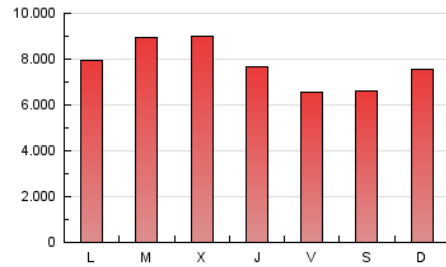

### 1. Cifras totales y promedios (Nacional e Internacional)

MES - AÑO	NAVEGADORES UNICOS	VISITAS	PAGINAS
Junio - 2022	5.454.562	12.614.483	23.349.344
<b>PROMEDIO DIARIO</b>	<b>338.945</b>	<b>420.483</b>	<b>778.311</b>
<b>PROMEDIO LUNES-VIERNES</b>	354.873	440.535	804.521
<b>PROMEDIO SABADO-DOMINGO</b>	295.144	365.338	706.236
<b>PAGINAS / VISITAS</b>	1,85		
<b>DURACION MEDIA VISITAS</b>	0:01:41		
<b>DURACION MEDIA PAGINAS</b>	0:01:57		

### 3. Por día del mes (Nacional e Internacional)

Día	N. únicos	Visitas	Páginas	Día	N. únicos	Visitas	Páginas	Día	N. únicos	Visitas	Páginas
1	588.099	686.321	1.042.371	11	297.672	362.041	618.195	21	413.821	533.863	1.054.440
2	500.012	581.642	920.041	12	383.059	462.870	841.116	22	346.666	433.719	995.258
3	334.271	416.412	699.381	13	379.968	463.982	798.742	23	305.172	379.476	698.610
4	290.492	357.263	718.279	14	369.958	463.212	737.753	24	264.965	329.836	635.527
5	307.854	386.641	763.898	15	362.487	457.773	886.806	25	277.655	338.562	709.823
6	310.893	395.854	891.607	16	351.612	448.582	835.263	26	293.724	364.577	703.547
7	394.135	489.311	960.929	17	315.089	397.332	713.360	27	312.220	395.600	669.265
8	352.583	438.633	759.255	18	245.295	302.238	587.131	28	317.368	393.110	818.115
9	331.803	418.745	668.620	19	265.400	348.512	707.900	29	358.465	440.155	807.661
10	282.639	351.637	566.806	20	300.226	389.250	823.116	30	314.753	387.334	716.529

4. Gráficas (Nacional e Internacional)

4.1 Por día de la semana (promedio)

N. únicos / Visitas (x 100)

Páginas (x 100)

4.2 Por franja horaria (promedio)

Visitas\_ (x 1000)

Páginas (x 1000)

4.3 Por meses