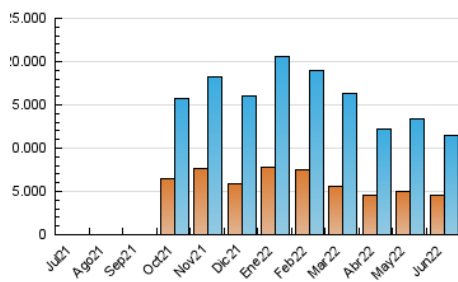

##### 4.1 Por día de la semana (promedio)

N. únicos / Visitas (x 100)

Páginas (x 100)

##### 4.2 Por franja horaria (promedio)

Visitas\_ (x 1000)

Páginas (x 1000)

##### 4.3 Por meses

N. únicos / Visitas (x 1000)

Páginas (x 1000)