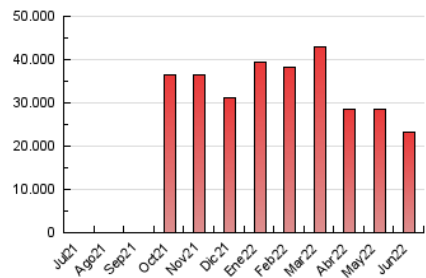

Páginas (x 1000)