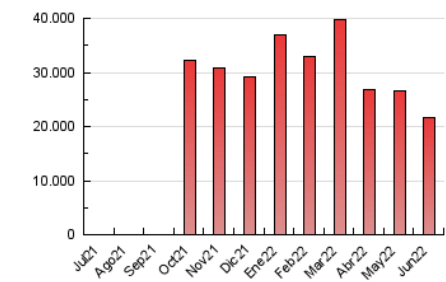

##### 4.1 Por día de la semana (promedio)

N. únicos / Visitas (x 100)

Páginas (x 100)

##### 4.2 Por franja horaria (promedio)

Visitas\_ (x 1000)

Páginas (x 1000)

##### 4.3 Por meses

N. únicos / Visitas (x 1000)

Páginas (x 1000)