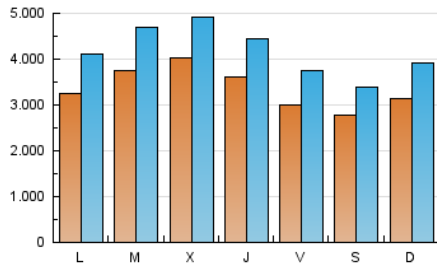

4. Gráficas (Nacional e Internacional)

4.1 Por día de la semana (promedio)

N. únicos / Visitas (x 100)