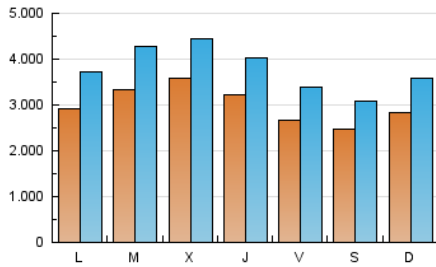

4. Gráficas (Nacional)

4.1 Por día de la semana (promedio)

N. únicos / Visitas (x 100)