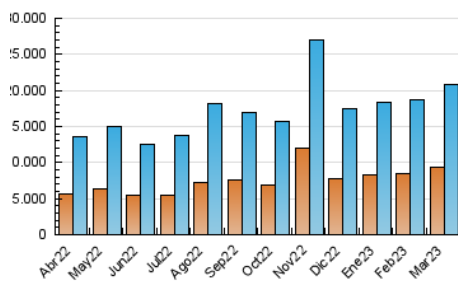

### 3. Por día del mes (Nacional e Internacional)

Día	N. únicos	Visitas	Páginas	Día	N. únicos	Visitas	Páginas	Día	N. únicos	Visitas	Páginas
1	941.879	1.083.225	1.835.615	11	542.933	639.933	1.300.779	21	376.896	463.548	1.625.627
2	589.236	689.883	1.492.714	12	432.151	526.494	1.417.737	22	315.475	392.522	1.122.403
3	539.400	633.792	1.146.014	13	569.543	678.234	1.586.519	23	381.245	480.709	1.238.428
4	397.452	472.749	965.216	14	993.237	1.158.701	1.906.933	24	429.874	530.540	1.264.054
5	505.130	590.465	1.312.484	15	928.957	1.072.019	1.923.924	25	464.700	559.044	1.108.186
6	542.500	644.138	1.371.543	16	975.803	1.161.495	2.405.745	26	451.961	529.574	1.045.744
7	403.183	483.549	1.087.844	17	722.436	871.968	2.418.975	27	443.893	554.877	1.135.494
8	361.501	440.333	1.000.559	18	636.760	760.568	3.348.557	28	490.406	596.572	1.282.504
9	552.600	640.198	1.430.644	19	651.910	793.073	3.582.799	29	537.660	641.070	1.288.623
10	708.400	831.907	1.646.579	20	465.262	591.326	2.470.511	30	628.317	758.127	1.374.535
								31	489.284	579.395	1.334.107

##### 4.1 Por día de la semana (promedio)

N. únicos / Visitas (x 100)

Páginas (x 100)

##### 4.2 Por franja horaria (promedio)

Visitas\_ (x 1000)

Páginas (x 1000)

##### 4.3 Por meses

N. únicos / Visitas (x 1000)

Páginas (x 1000)