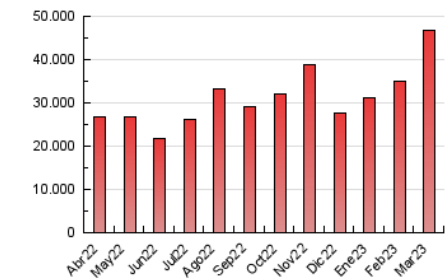

#### 3. Por día del mes (Nacional)

Día	N. únicos	Visitas	Páginas	Día	N. únicos	Visitas	Páginas	Día	N. únicos	Visitas	Páginas
1	889.951	1.026.705	1.757.034	11	433.132	529.221	1.154.919	21	340.599	426.296	1.566.307
2	540.257	641.002	1.421.859	12	337.285	428.468	1.285.342	22	284.182	357.547	1.065.069
3	497.486	588.224	1.082.375	13	486.973	590.026	1.462.941	23	350.015	444.732	1.183.768
4	362.203	434.039	911.583	14	905.166	1.066.609	1.781.939	24	380.059	477.677	1.190.064
5	473.269	555.923	1.261.751	15	855.071	988.338	1.808.172	25	368.198	455.198	974.655
6	508.915	607.614	1.316.139	16	907.289	1.086.351	2.292.173	26	368.733	442.747	932.537
7	371.238	448.496	1.037.507	17	675.155	814.521	2.321.896	27	381.548	488.531	1.047.035
8	328.063	405.198	949.896	18	593.872	712.217	3.260.947	28	437.931	540.549	1.204.222
9	503.348	590.141	1.358.630	19	606.678	740.513	3.482.416	29	489.449	592.227	1.219.443
10	642.535	757.257	1.541.701	20	429.741	549.784	2.393.984	30	586.028	712.077	1.310.308
								31	443.209	529.699	1.266.325

#### 4.1 Por día de la semana (promedio)

N. únicos / Visitas (x 100)

Páginas (x 100)

#### 4.2 Por franja horaria (promedio)

Visitas\_ (x 1000)

Páginas (x 1000)

#### 4.3 Por meses

N. únicos / Visitas (x 1000)

Páginas (x 1000)