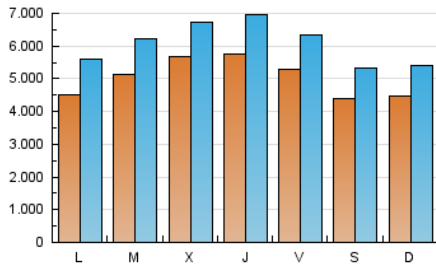

4. Gráficas (Nacional)

4.1 Por día de la semana (promedio)

N. únicos / Visitas (x 100)