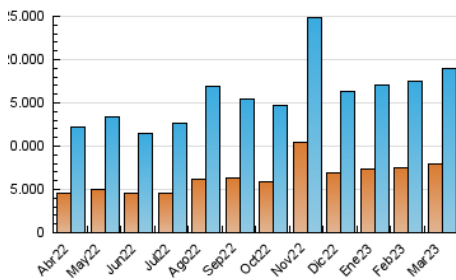

#### 4.1 Por día de la semana (promedio)

N. únicos / Visitas (x 100)

Páginas (x 100)

#### 4.2 Por franja horaria (promedio)

Visitas\_ (x 1000)

Páginas (x 1000)

#### 4.3 Por meses

N. únicos / Visitas (x 1000)

Páginas (x 1000)