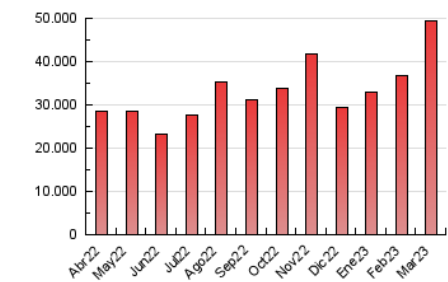

### 3. Por día del mes (Nacional e Internacional)

Día	N. únicos	Visitas	Páginas	Día	N. únicos	Visitas	Páginas	Día	N. únicos	Visitas	Páginas
1	941.879	1.083.225	1.835.615	11	542.933	639.933	1.300.779	21	376.896	463.548	1.625.627
2	589.236	689.883	1.492.714	12	432.151	526.494	1.417.737	22	315.475	392.522	1.122.403
3	539.400	633.792	1.146.014	13	569.543	678.234	1.586.519	23	381.245	480.709	1.238.428
4	397.452	472.749	965.216	14	993.237	1.158.701	1.906.933	24	429.874	530.540	1.264.054
5	505.130	590.465	1.312.484	15	928.957	1.072.019	1.923.924	25	464.700	559.044	1.108.186
6	542.500	644.138	1.371.543	16	975.803	1.161.495	2.405.745	26	451.961	529.574	1.045.744
7	403.183	483.549	1.087.844	17	722.436	871.968	2.418.975	27	443.893	554.877	1.135.494
8	361.501	440.333	1.000.559	18	636.760	760.568	3.348.557	28	490.406	596.572	1.282.504
9	552.600	640.198	1.430.644	19	651.910	793.073	3.582.799	29	537.660	641.070	1.288.623
10	708.400	831.907	1.646.579	20	465.262	591.326	2.470.511	30	628.317	758.127	1.374.535
								31	489.284	579.395	1.334.107

##### 4.1 Por día de la semana (promedio)

N. únicos / Visitas (x 100)

Páginas (x 100)

##### 4.2 Por franja horaria (promedio)

Visitas\_ (x 1000)

Páginas (x 1000)

##### 4.3 Por meses

N. únicos / Visitas (x 1000)

Páginas (x 1000)