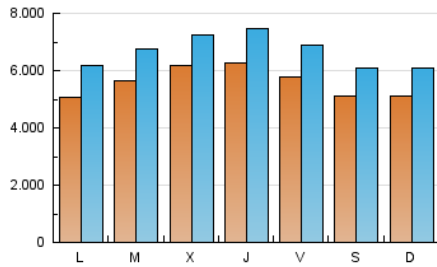

4. Gráficas (Nacional e Internacional)

4.1 Por día de la semana (promedio)

N. únicos / Visitas (x 100)