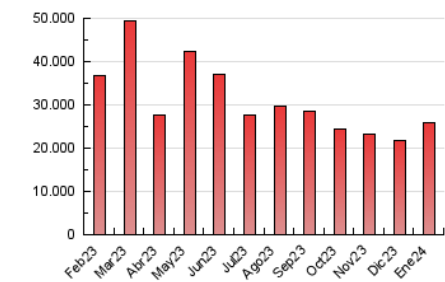

### 3. Por día del mes (Nacional e Internacional)

Día	N. únicos	Visitas	Páginas	Día	N. únicos	Visitas	Páginas	Día	N. únicos	Visitas	Páginas
<b>1</b>	325.712	408.143	617.468	<b>11</b>	869.621	1.005.822	1.376.698	<b>21</b>	456.077	531.177	778.977
<b>2</b>	344.713	437.983	663.107	<b>12</b>	1.161.341	1.326.099	1.817.086	<b>22</b>	475.929	551.494	829.661
<b>3</b>	366.071	452.291	701.276	<b>13</b>	1.054.082	1.209.513	1.631.634	<b>23</b>	513.209	615.009	920.153
<b>4</b>	333.412	425.447	677.200	<b>14</b>	688.760	791.601	1.089.682	<b>24</b>	440.899	519.663	792.831
<b>5</b>	316.599	402.395	623.768	<b>15</b>	476.155	546.482	841.445	<b>25</b>	397.450	470.323	755.591
<b>6</b>	336.194	411.886	637.398	<b>16</b>	468.893	556.380	821.645	<b>26</b>	331.268	408.644	641.384
<b>7</b>	308.444	365.174	556.086	<b>17</b>	609.657	687.396	1.012.158	<b>27</b>	308.769	382.337	581.753
<b>8</b>	299.100	358.436	575.686	<b>18</b>	509.846	586.446	892.604	<b>28</b>	381.980	468.709	684.356
<b>9</b>	351.135	437.993	666.113	<b>19</b>	657.189	741.274	1.095.390	<b>29</b>	334.436	403.845	657.981
<b>10</b>	447.128	524.010	784.836	<b>20</b>	511.147	575.071	845.881	<b>30</b>	319.024	400.889	666.587
								<b>31</b>	309.224	382.426	628.203

##### 4.1 Por día de la semana (promedio)

N. únicos / Visitas (x 100)

Páginas (x 100)

##### 4.2 Por franja horaria (promedio)

Visitas\_ (x 1000)

Páginas (x 1000)

##### 4.3 Por meses

N. únicos / Visitas (x 1000)

Páginas (x 1000)