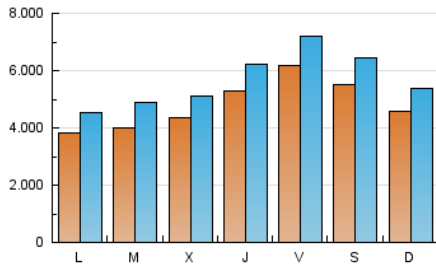

4. Gráficas (Nacional e Internacional)

4.1 Por día de la semana (promedio)

N. únicos / Visitas (x 100)