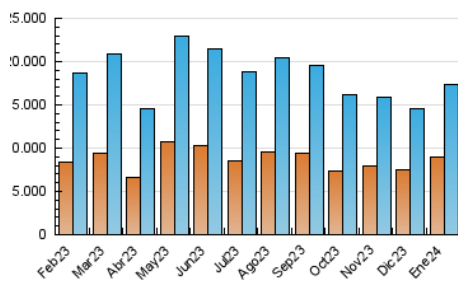

### 3. Por día del mes (Nacional e Internacional)

Día	N. únicos	Visitas	Páginas	Día	N. únicos	Visitas	Páginas	Día	N. únicos	Visitas	Páginas
<b>1</b>	325.712	408.143	617.468	<b>11</b>	869.621	1.005.822	1.376.698	<b>21</b>	456.077	531.177	778.977
<b>2</b>	344.713	437.983	663.107	<b>12</b>	1.161.341	1.326.099	1.817.086	<b>22</b>	475.929	551.494	829.661
<b>3</b>	366.071	452.291	701.276	<b>13</b>	1.054.082	1.209.513	1.631.634	<b>23</b>	513.209	615.009	920.153
<b>4</b>	333.412	425.447	677.200	<b>14</b>	688.760	791.601	1.089.682	<b>24</b>	440.899	519.663	792.831
<b>5</b>	316.599	402.395	623.768	<b>15</b>	476.155	546.482	841.445	<b>25</b>	397.450	470.323	755.591
<b>6</b>	336.194	411.886	637.398	<b>16</b>	468.893	556.380	821.645	<b>26</b>	331.268	408.644	641.384
<b>7</b>	308.444	365.174	556.086	<b>17</b>	609.657	687.396	1.012.158	<b>27</b>	308.769	382.337	581.753
<b>8</b>	299.100	358.436	575.686	<b>18</b>	509.846	586.446	892.604	<b>28</b>	381.980	468.709	684.356
<b>9</b>	351.135	437.993	666.113	<b>19</b>	657.189	741.274	1.095.390	<b>29</b>	334.436	403.845	657.981
<b>10</b>	447.128	524.010	784.836	<b>20</b>	511.147	575.071	845.881	<b>30</b>	319.024	400.889	666.587
								<b>31</b>	309.224	382.426	628.203

##### 4.1 Por día de la semana (promedio)

N. únicos / Visitas (x 100)

Páginas (x 100)

##### 4.2 Por franja horaria (promedio)

Visitas\_ (x 1000)

Páginas (x 1000)

##### 4.3 Por meses

N. únicos / Visitas (x 1000)

Páginas (x 1000)