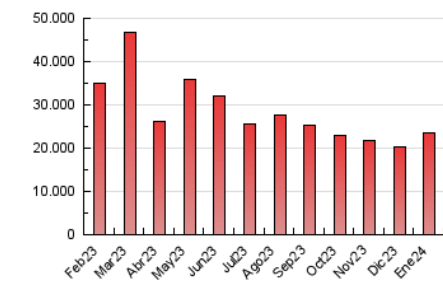

### 4.1 Por día de la semana (promedio)

N. únicos / Visitas (x 100)

Páginas (x 100)

### 4.2 Por franja horaria (promedio)

Visitas\_ (x 1000)

Páginas (x 1000)

### 4.3 Por meses

N. únicos / Visitas (x 1000)

Páginas (x 1000)