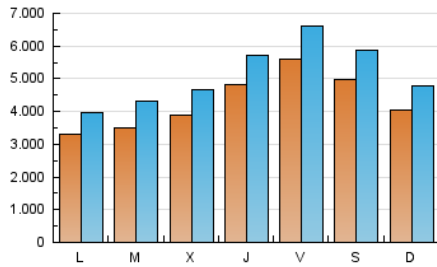

4. Gráficas (Nacional)

4.1 Por día de la semana (promedio)

N. únicos / Visitas (x 100)