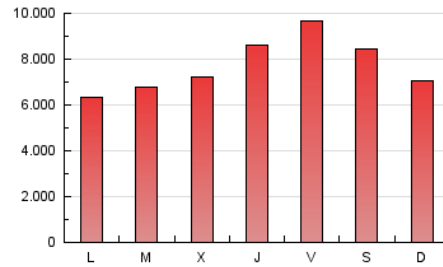

Páginas (x 100)