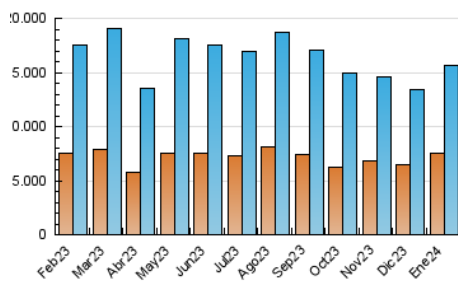

### 4.1 Por día de la semana (promedio)

N. únicos / Visitas (x 100)

Páginas (x 100)

### 4.2 Por franja horaria (promedio)

Visitas\_ (x 1000)

Páginas (x 1000)

### 4.3 Por meses

N. únicos / Visitas (x 1000)

Páginas (x 1000)