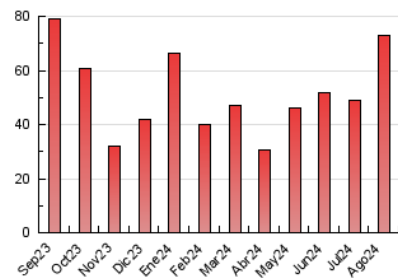

1. Cifras totales y promedios (Nacional)

MES - AÑO	NAVEGADORES UNICOS	VISITAS	PAGINAS
Agosto - 2024	10.535	46.409	72.762
PROMEDIO DIARIO	1.181	1.547	2.425
PROMEDIO LUNES-VIERNES	1.153	1.514	2.383
PROMEDIO SABADO-DOMINGO	1.247	1.623	2.525
PAGINAS / VISITAS	1,57		
DURACION MEDIA VISITAS	0:01:34		
TIEMPO INTERACCIÓN MEDIO	0:01:44		

2. Secciones (Nacional)

	PAGINAS	%
HOME	5.014	6.89 %
RESTO	67.748	93.11 %

3. Por día del mes (Nacional)

Día	N. únicos	Visitas	Páginas	Día	N. únicos	Visitas	Páginas	Día	N. únicos	Visitas	Páginas
1	550	703	1.057	11	545	734	1.180	21	895	1.090	1.618
2	520	669	1.088	12	940	1.401	2.321	22	855	1.061	1.655
3	1.924	2.399	3.357	13	3.121	4.671	7.866	23	774	1.012	1.529
4	1.619	2.010	3.010	14	1.292	1.529	2.243	24	2.044	2.797	4.406
5	690	858	1.448	15	788	964	1.435	25	1.318	1.609	2.422
6	513	676	1.242	16	876	1.276	2.259	26	1.267	1.607	2.346
7	1.652	2.029	2.828	17	683	964	1.602	27	-	-	-
8	550	673	1.031	18	502	641	1.198	28	876	1.097	1.777
9	2.116	2.551	3.602	19	1.764	2.254	3.587	29	1.182	1.762	2.879
10	637	805	1.300	20	1.819	2.331	3.789	30	1.176	1.585	2.436
								31	1.949	2.651	4.251

4. Gráficas (Nacional)

4.1 Por día de la semana (promedio)

N. únicos / Visitas (x 100)

Páginas (x 100)

4.2 Por franja horaria (promedio)

Visitas_ (x 1000)

Páginas (x 1000)

4.3 Por meses

N. únicos / Visitas (x 1000)

Páginas (x 1000)

5. Observaciones

Este Medio Electrónico de Comunicación ha sido medido por la herramienta Google Analytics de Google (GA4).

Nota: Debido a un fallo técnico en la herramienta de medición, no relacionado con OJD interactiva, los datos del 27/08/2024 pueden estar incompletos.