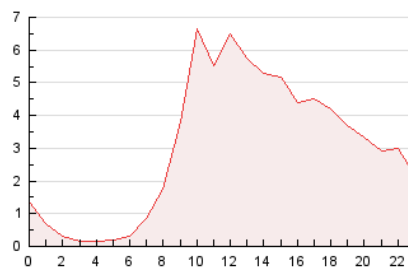

2. Secciones (Nacional)

	PAGINAS	%
HOME	5.014	6.89 %
RESTO	67.748	93.11 %

3. Por día del mes (Nacional)

Día	N. únicos	Visitas	Páginas	Día	N. únicos	Visitas	Páginas	Día	N. únicos	Visitas	Páginas
1	550	703	1.057	11	545	734	1.180	21	895	1.090	1.618
2	520	669	1.088	12	940	1.401	2.321	22	855	1.061	1.655
3	1.924	2.399	3.357	13	3.121	4.671	7.866	23	774	1.012	1.529
4	1.619	2.010	3.010	14	1.292	1.529	2.243	24	2.044	2.797	4.406
5	690	858	1.448	15	788	964	1.435	25	1.318	1.609	2.422
6	513	676	1.242	16	876	1.276	2.259	26	1.267	1.607	2.346
7	1.652	2.029	2.828	17	683	964	1.602	27	-	-	-
8	550	673	1.031	18	502	641	1.198	28	876	1.097	1.777
9	2.116	2.551	3.602	19	1.764	2.254	3.587	29	1.182	1.762	2.879
10	637	805	1.300	20	1.819	2.331	3.789	30	1.176	1.585	2.436
								31	1.949	2.651	4.251

4. Gráficas (Nacional)

4.1 Por día de la semana (promedio)

N. únicos / Visitas (x 100)

Páginas (x 100)

4.2 Por franja horaria (promedio)

Visitas_ (x 1000)

Páginas (x 1000)

4.3 Por meses

N. únicos / Visitas (x 1000)

Páginas (x 1000)

5. Observaciones

Este Medio Electrónico de Comunicación ha sido medido por la herramienta Google Analytics de Google (GA4).

Nota: Debido a un fallo técnico en la herramienta de medición, no relacionado con OJD interactiva, los datos del 27/08/2024 pueden estar incompletos.