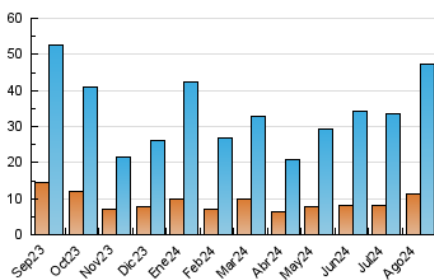

4.3 Por meses

N. únicos / Visitas (x 1000)