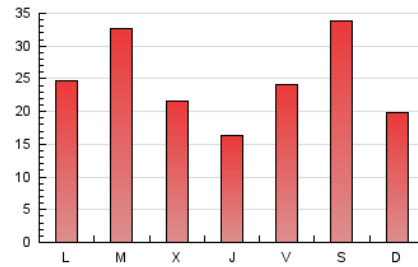

1. Cifras totales y promedios (Nacional e Internacional)

MES - AÑO	NAVEGADORES UNICOS	VISITAS	PAGINAS
Agosto - 2024	11.379	47.339	76.627
PROMEDIO DIARIO	1.175	1.527	2.472
PROMEDIO LUNES-VIERNES	1.131	1.475	2.353
PROMEDIO SABADO-DOMINGO	1.282	1.655	2.763
PAGINAS / VISITAS	1,62		
DURACION MEDIA VISITAS	0:01:33		
TIEMPO INTERACCIÓN MEDIO	0:01:41		

2. Secciones (Nacional e Internacional)

	PAGINAS	%
HOME	7.821	10.21 %
RESTO	68.806	89.79 %

3. Por día del mes (Nacional e Internacional)

Día	N. únicos	Visitas	Páginas	Día	N. únicos	Visitas	Páginas	Día	N. únicos	Visitas	Páginas
1	569	723	1.077	11	560	749	1.195	21	919	1.116	1.644
2	538	687	1.106	12	967	1.431	2.354	22	882	1.089	1.683
3	1.962	2.441	3.403	13	3.177	4.717	7.945	23	809	1.050	1.578
4	1.648	2.040	3.041	14	1.325	1.562	2.278	24	2.084	2.855	4.451
5	707	875	1.464	15	800	976	1.450	25	1.350	1.645	2.464
6	530	693	1.265	16	904	1.302	2.297	26	1.313	1.655	2.404
7	1.687	2.065	2.869	17	699	980	1.619	27	18	19	21
8	572	695	1.060	18	515	654	1.225	28	906	1.129	1.822
9	2.174	2.576	4.586	19	1.806	2.297	3.635	29	1.221	1.800	2.920
10	723	834	3.165	20	1.851	2.363	3.823	30	1.212	1.621	2.475
								31	1.999	2.700	4.308

4. Gráficas (Nacional e Internacional)

4.1 Por día de la semana (promedio)

N. únicos / Visitas (x 100)

Páginas (x 100)

4.2 Por franja horaria (promedio)

Visitas_ (x 1000)

Páginas (x 1000)

4.3 Por meses