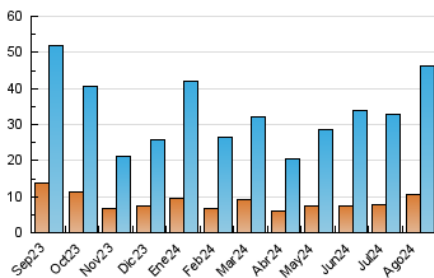

2. Secciones (Nacional)

	PAGINAS	%
HOME	5.014	6.89 %
RESTO	67.748	93.11 %

3. Por día del mes (Nacional)

Día	N. únicos	Visitas	Páginas	Día	N. únicos	Visitas	Páginas	Día	N. únicos	Visitas	Páginas
1	550	703	1.057	11	545	734	1.180	21	895	1.090	1.618
2	520	669	1.088	12	940	1.401	2.321	22	855	1.061	1.655
3	1.924	2.399	3.357	13	3.121	4.671	7.866	23	774	1.012	1.529
4	1.619	2.010	3.010	14	1.292	1.529	2.243	24	2.044	2.797	4.406
5	690	858	1.448	15	788	964	1.435	25	1.318	1.609	2.422
6	513	676	1.242	16	876	1.276	2.259	26	1.267	1.607	2.346
7	1.652	2.029	2.828	17	683	964	1.602	27	-	-	-
8	550	673	1.031	18	502	641	1.198	28	876	1.097	1.777
9	2.116	2.551	3.602	19	1.764	2.254	3.587	29	1.182	1.762	2.879
10	637	805	1.300	20	1.819	2.331	3.789	30	1.176	1.585	2.436
								31	1.949	2.651	4.251

4. Gráficas (Nacional)

4.1 Por día de la semana (promedio)

N. únicos / Visitas (x 100)

Páginas (x 100)

4.2 Por franja horaria (promedio)

Visitas_ (x 1000)

Páginas (x 1000)

4.3 Por meses

N. únicos / Visitas (x 1000)

Páginas (x 1000)

5. Observaciones

Este Medio Electrónico de Comunicación ha sido medido por la herramienta Google Analytics de Google (GA4).

Nota: Debido a un fallo técnico en la herramienta de medición, no relacionado con OJD interactiva, los datos del 27/08/2024 pueden estar incompletos.

Visita:

Una secuencia ininterrumpida de páginas servidas a un usuario válido. Si dicho usuario no realiza peticiones de páginas en un periodo de tiempo (30 min) la siguiente petición constituirá el inicio de una nueva visita.