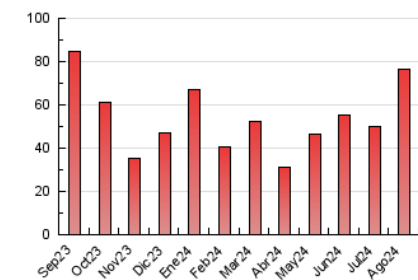

Páginas (x 1000)