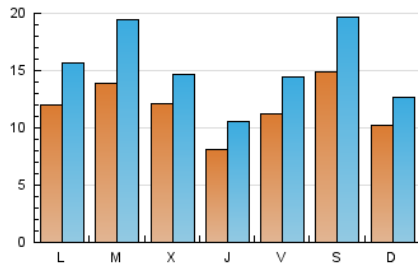

1. Cifras totales y promedios (Nacional e Internacional)

MES - AÑO	NAVEGADORES UNICOS	VISITAS	PAGINAS
Agosto - 2024	11.379	47.339	76.627
PROMEDIO DIARIO	1.175	1.527	2.472
PROMEDIO LUNES-VIERNES	1.131	1.475	2.353
PROMEDIO SABADO-DOMINGO	1.282	1.655	2.763
PAGINAS / VISITAS	1,62		
DURACION MEDIA VISITAS	0:01:33		
TIEMPO INTERACCIÓN MEDIO	0:01:41		

2. Secciones (Nacional e Internacional)

	PAGINAS	%
HOME	7.821	10.21 %
RESTO	68.806	89.79 %

3. Por día del mes (Nacional e Internacional)

Día	N. únicos	Visitas	Páginas	Día	N. únicos	Visitas	Páginas	Día	N. únicos	Visitas	Páginas
1	569	723	1.077	11	560	749	1.195	21	919	1.116	1.644
2	538	687	1.106	12	967	1.431	2.354	22	882	1.089	1.683
3	1.962	2.441	3.403	13	3.177	4.717	7.945	23	809	1.050	1.578
4	1.648	2.040	3.041	14	1.325	1.562	2.278	24	2.084	2.855	4.451
5	707	875	1.464	15	800	976	1.450	25	1.350	1.645	2.464
6	530	693	1.265	16	904	1.302	2.297	26	1.313	1.655	2.404
7	1.687	2.065	2.869	17	699	980	1.619	27	18	19	21
8	572	695	1.060	18	515	654	1.225	28	906	1.129	1.822
9	2.174	2.576	4.586	19	1.806	2.297	3.635	29	1.221	1.800	2.920
10	723	834	3.165	20	1.851	2.363	3.823	30	1.212	1.621	2.475
								31	1.999	2.700	4.308

4. Gráficas (Nacional e Internacional)

4.1 Por día de la semana (promedio)

N. únicos / Visitas (x 100)

Páginas (x 100)

4.2 Por franja horaria (promedio)

Visitas_ (x 1000)

Páginas (x 1000)

4.3 Por meses