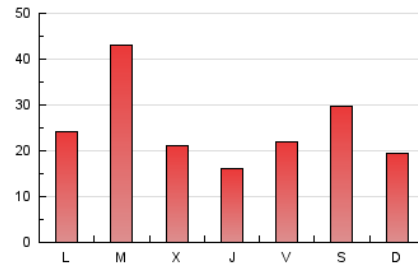

1. Cifras totales y promedios (Nacional)

MES - AÑO	NAVEGADORES UNICOS	VISITAS	PAGINAS
Agosto - 2024	10.535	46.409	72.762
PROMEDIO DIARIO	1.181	1.547	2.425
PROMEDIO LUNES-VIERNES	1.153	1.514	2.383
PROMEDIO SABADO-DOMINGO	1.247	1.623	2.525
PAGINAS / VISITAS	1,57		
DURACION MEDIA VISITAS	0:01:34		
TIEMPO INTERACCIÓN MEDIO	0:01:44		

2. Secciones (Nacional)

	PAGINAS	%
HOME	5.014	6.89 %
RESTO	67.748	93.11 %

3. Por día del mes (Nacional)

Día	N. únicos	Visitas	Páginas	Día	N. únicos	Visitas	Páginas	Día	N. únicos	Visitas	Páginas
1	550	703	1.057	11	545	734	1.180	21	895	1.090	1.618
2	520	669	1.088	12	940	1.401	2.321	22	855	1.061	1.655
3	1.924	2.399	3.357	13	3.121	4.671	7.866	23	774	1.012	1.529
4	1.619	2.010	3.010	14	1.292	1.529	2.243	24	2.044	2.797	4.406
5	690	858	1.448	15	788	964	1.435	25	1.318	1.609	2.422
6	513	676	1.242	16	876	1.276	2.259	26	1.267	1.607	2.346
7	1.652	2.029	2.828	17	683	964	1.602	27	-	-	-
8	550	673	1.031	18	502	641	1.198	28	876	1.097	1.777
9	2.116	2.551	3.602	19	1.764	2.254	3.587	29	1.182	1.762	2.879
10	637	805	1.300	20	1.819	2.331	3.789	30	1.176	1.585	2.436
								31	1.949	2.651	4.251

4. Gráficas (Nacional)

4.1 Por día de la semana (promedio)

N. únicos / Visitas (x 100)

Páginas (x 100)

4.2 Por franja horaria (promedio)

Visitas_ (x 1000)

Páginas (x 1000)

4.3 Por meses