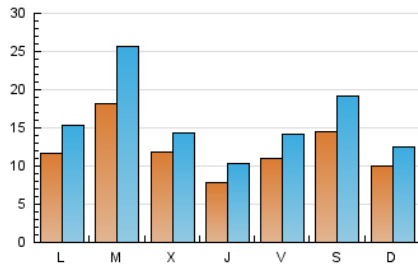

1. Cifras totales y promedios (Nacional)

MES - AÑO	NAVEGADORES UNICOS	VISITAS	PAGINAS
Agosto - 2024	10.535	46.409	72.762
PROMEDIO DIARIO	1.181	1.547	2.425
PROMEDIO LUNES-VIERNES	1.153	1.514	2.383
PROMEDIO SABADO-DOMINGO	1.247	1.623	2.525
PAGINAS / VISITAS	1,57		
DURACION MEDIA VISITAS	0:01:34		
TIEMPO INTERACCIÓN MEDIO	0:01:44		

2. Secciones (Nacional)

	PAGINAS	%
HOME	5.014	6.89 %
RESTO	67.748	93.11 %

3. Por día del mes (Nacional)

Día	N. únicos	Visitas	Páginas	Día	N. únicos	Visitas	Páginas	Día	N. únicos	Visitas	Páginas
1	550	703	1.057	11	545	734	1.180	21	895	1.090	1.618
2	520	669	1.088	12	940	1.401	2.321	22	855	1.061	1.655
3	1.924	2.399	3.357	13	3.121	4.671	7.866	23	774	1.012	1.529
4	1.619	2.010	3.010	14	1.292	1.529	2.243	24	2.044	2.797	4.406
5	690	858	1.448	15	788	964	1.435	25	1.318	1.609	2.422
6	513	676	1.242	16	876	1.276	2.259	26	1.267	1.607	2.346
7	1.652	2.029	2.828	17	683	964	1.602	27	-	-	-
8	550	673	1.031	18	502	641	1.198	28	876	1.097	1.777
9	2.116	2.551	3.602	19	1.764	2.254	3.587	29	1.182	1.762	2.879
10	637	805	1.300	20	1.819	2.331	3.789	30	1.176	1.585	2.436
								31	1.949	2.651	4.251

4. Gráficas (Nacional)

4.1 Por día de la semana (promedio)

N. únicos / Visitas (x 100)

Páginas (x 100)

4.2 Por franja horaria (promedio)

Visitas_ (x 1000)

Páginas (x 1000)

4.3 Por meses

N. únicos / Visitas (x 1000)

Páginas (x 1000)

5. Observaciones

Este Medio Electrónico de Comunicación ha sido medido por la herramienta Google Analytics de Google (GA4).

Nota: Debido a un fallo técnico en la herramienta de medición, no relacionado con OJD interactiva, los datos del 27/08/2024 pueden estar incompletos.