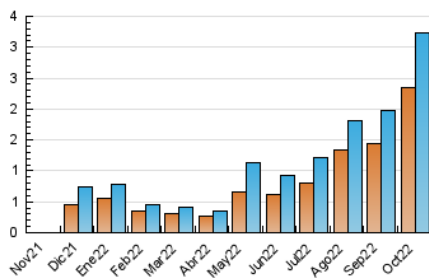

4.3 Por meses

N. únicos / Visitas (x 1000)