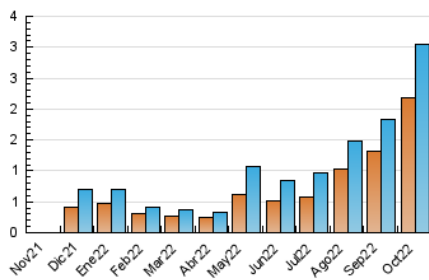

4.3 Por meses

N. únicos / Visitas (x 1000)