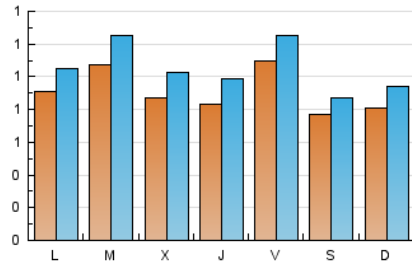

1. Cifras totales y promedios (Nacional e Internacional)

MES - AÑO	NAVEGADORES UNICOS	VISITAS	PAGINAS
Octubre - 2022	2.352	3.234	9.010
PROMEDIO DIARIO	90	104	291
PROMEDIO LUNES-VIERNES	95	111	322
PROMEDIO SABADO-DOMINGO	79	90	226
PAGINAS / VISITAS	2,79		
DURACION MEDIA VISITAS	0:04:11		
DURACION MEDIA PAGINAS	0:02:20		

2. Secciones (Nacional e Internacional)

	PAGINAS	%
HOME	2.930	32.52 %
RESTO	6.080	67.48 %

3. Por día del mes (Nacional e Internacional)

Día	N. únicos	Visitas	Páginas	Día	N. únicos	Visitas	Páginas	Día	N. únicos	Visitas	Páginas
1	30	34	76	11	77	91	349	21	109	131	308
2	45	53	94	12	62	75	208	22	72	79	223
3	101	115	317	13	83	94	341	23	78	88	280
4	84	101	317	14	84	97	325	24	100	115	391
5	54	75	285	15	50	59	121	25	171	198	418
6	90	111	311	16	52	62	227	26	135	151	276
7	120	134	368	17	90	105	350	27	62	81	320
8	150	166	358	18	96	109	258	28	125	139	394
9	158	186	441	19	97	109	272	29	81	95	270
10	92	108	281	20	95	109	321	30	70	80	166
								31	74	84	344

4. Gráficas (Nacional e Internacional)

4.1 Por día de la semana (promedio)

N. únicos / Visitas (x 100)

Páginas (x 100)

4.2 Por franja horaria (promedio)

Visitas_ (x 1000)

Páginas (x 1000)

4.3 Por meses