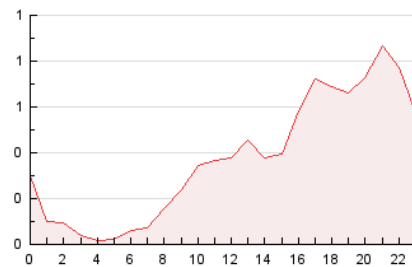

2. Secciones (Nacional e Internacional)

	PAGINAS	%
HOME	2.930	32.52 %
RESTO	6.080	67.48 %

3. Por día del mes (Nacional e Internacional)

Día	N. únicos	Visitas	Páginas	Día	N. únicos	Visitas	Páginas	Día	N. únicos	Visitas	Páginas
1	30	34	76	11	77	91	349	21	109	131	308
2	45	53	94	12	62	75	208	22	72	79	223
3	101	115	317	13	83	94	341	23	78	88	280
4	84	101	317	14	84	97	325	24	100	115	391
5	54	75	285	15	50	59	121	25	171	198	418
6	90	111	311	16	52	62	227	26	135	151	276
7	120	134	368	17	90	105	350	27	62	81	320
8	150	166	358	18	96	109	258	28	125	139	394
9	158	186	441	19	97	109	272	29	81	95	270
10	92	108	281	20	95	109	321	30	70	80	166
								31	74	84	344

4. Gráficas (Nacional e Internacional)

4.1 Por día de la semana (promedio)

N. únicos / Visitas (x 100)

Páginas (x 100)

4.2 Por franja horaria (promedio)

Visitas_ (x 1000)

Páginas (x 1000)

4.3 Por meses