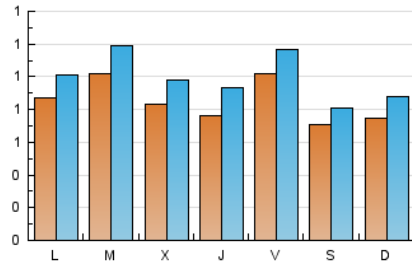

1. Cifras totales y promedios (Nacional)

MES - AÑO	NAVEGADORES UNICOS	VISITAS	PAGINAS
Octubre - 2022	2.180	3.056	8.766
PROMEDIO DIARIO	84	99	283
PROMEDIO LUNES-VIERNES	90	105	313
PROMEDIO SABADO-DOMINGO	73	84	219
PAGINAS / VISITAS	2,87		
DURACION MEDIA VISITAS	0:04:23		
DURACION MEDIA PAGINAS	0:02:21		

2. Secciones (Nacional)

	PAGINAS	%
HOME	2.895	33.03 %
RESTO	5.871	66.97 %

3. Por día del mes (Nacional)

Día	N. únicos	Visitas	Páginas	Día	N. únicos	Visitas	Páginas	Día	N. únicos	Visitas	Páginas
1	29	33	75	11	69	83	339	21	103	124	301
2	42	50	91	12	59	72	204	22	62	69	212
3	96	110	312	13	73	84	328	23	65	74	265
4	80	97	312	14	75	87	315	24	98	113	389
5	52	73	283	15	45	54	116	25	165	192	412
6	86	107	307	16	51	61	226	26	131	147	270
7	113	127	361	17	86	101	345	27	59	78	315
8	143	159	351	18	92	105	254	28	117	131	386
9	151	179	433	19	88	100	262	29	74	88	262
10	88	104	276	20	87	101	313	30	66	76	162
								31	68	77	289

4. Gráficas (Nacional)

4.1 Por día de la semana (promedio)

N. únicos / Visitas (x 100)

Páginas (x 100)

4.2 Por franja horaria (promedio)

Visitas_ (x 1000)

Páginas (x 1000)

4.3 Por meses