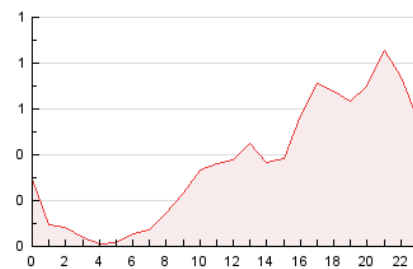

2. Secciones (Nacional)

	PAGINAS	%
HOME	2.895	33.03 %
RESTO	5.871	66.97 %

3. Por día del mes (Nacional)

Día	N. únicos	Visitas	Páginas	Día	N. únicos	Visitas	Páginas	Día	N. únicos	Visitas	Páginas
1	29	33	75	11	69	83	339	21	103	124	301
2	42	50	91	12	59	72	204	22	62	69	212
3	96	110	312	13	73	84	328	23	65	74	265
4	80	97	312	14	75	87	315	24	98	113	389
5	52	73	283	15	45	54	116	25	165	192	412
6	86	107	307	16	51	61	226	26	131	147	270
7	113	127	361	17	86	101	345	27	59	78	315
8	143	159	351	18	92	105	254	28	117	131	386
9	151	179	433	19	88	100	262	29	74	88	262
10	88	104	276	20	87	101	313	30	66	76	162
								31	68	77	289

4. Gráficas (Nacional)

4.1 Por día de la semana (promedio)

N. únicos / Visitas (x 100)

Páginas (x 100)

4.2 Por franja horaria (promedio)

Visitas_ (x 1000)

Páginas (x 1000)

4.3 Por meses