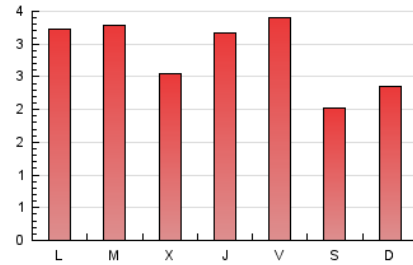

1. Cifras totales y promedios (Nacional)

MES - AÑO	NAVEGADORES UNICOS	VISITAS	PAGINAS
Octubre - 2022	2.180	3.056	8.766
PROMEDIO DIARIO	84	99	283
PROMEDIO LUNES-VIERNES	90	105	313
PROMEDIO SABADO-DOMINGO	73	84	219
PAGINAS / VISITAS	2,87		
DURACION MEDIA VISITAS	0:04:23		
DURACION MEDIA PAGINAS	0:02:21		

2. Secciones (Nacional)

	PAGINAS	%
HOME	2.895	33.03 %
RESTO	5.871	66.97 %

3. Por día del mes (Nacional)

Día	N. únicos	Visitas	Páginas	Día	N. únicos	Visitas	Páginas	Día	N. únicos	Visitas	Páginas
1	29	33	75	11	69	83	339	21	103	124	301
2	42	50	91	12	59	72	204	22	62	69	212
3	96	110	312	13	73	84	328	23	65	74	265
4	80	97	312	14	75	87	315	24	98	113	389
5	52	73	283	15	45	54	116	25	165	192	412
6	86	107	307	16	51	61	226	26	131	147	270
7	113	127	361	17	86	101	345	27	59	78	315
8	143	159	351	18	92	105	254	28	117	131	386
9	151	179	433	19	88	100	262	29	74	88	262
10	88	104	276	20	87	101	313	30	66	76	162
								31	68	77	289

4. Gráficas (Nacional)

4.1 Por día de la semana (promedio)

N. únicos / Visitas (x 100)

Páginas (x 100)

4.2 Por franja horaria (promedio)

Visitas_ (x 1000)

Páginas (x 1000)

4.3 Por meses