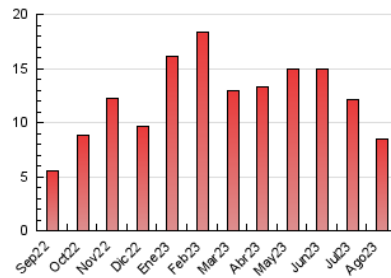

#### 3. Por día del mes (Nacional)

Día	N. únicos	Visitas	Páginas	Día	N. únicos	Visitas	Páginas	Día	N. únicos	Visitas	Páginas
<b>1</b>	176	200	393	<b>11</b>	91	105	250	<b>21</b>	166	175	338
<b>2</b>	212	230	413	<b>12</b>	78	83	160	<b>22</b>	157	174	275
<b>3</b>	131	146	257	<b>13</b>	84	95	183	<b>23</b>	143	179	341
<b>4</b>	126	147	243	<b>14</b>	107	122	259	<b>24</b>	250	277	480
<b>5</b>	115	122	187	<b>15</b>	115	127	225	<b>25</b>	126	144	300
<b>6</b>	96	101	133	<b>16</b>	102	109	245	<b>26</b>	98	108	234
<b>7</b>	83	91	135	<b>17</b>	135	148	307	<b>27</b>	181	194	356
<b>8</b>	94	108	288	<b>18</b>	113	126	247	<b>28</b>	143	152	275
<b>9</b>	107	130	303	<b>19</b>	105	111	241	<b>29</b>	166	183	364
<b>10</b>	108	125	458	<b>20</b>	137	151	224	<b>30</b>	111	121	181
								<b>31</b>	88	93	151

##### 4.1 Por día de la semana (promedio)

N. únicos / Visitas (x 100)

Páginas (x 100)

##### 4.2 Por franja horaria (promedio)

Visitas\_ (x 1000)

Páginas (x 1000)

##### 4.3 Por meses

N. únicos / Visitas (x 1000)

Páginas (x 1000)