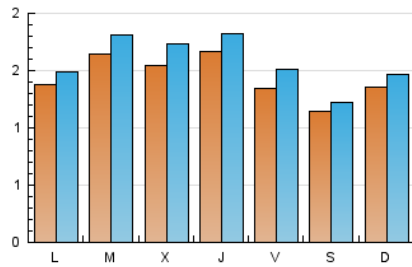

4. Gráficas (Nacional e Internacional)

4.1 Por día de la semana (promedio)

N. únicos / Visitas (x 100)