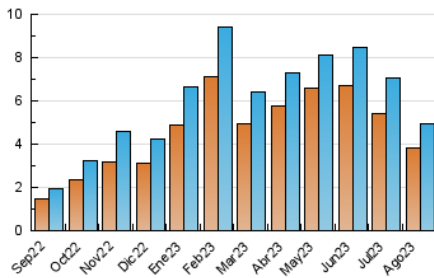

4.2 Por franja horaria (promedio)

Visitas_ (x 1000)

Páginas (x 1000)

4.3 Por meses

N. únicos / Visitas (x 1000)