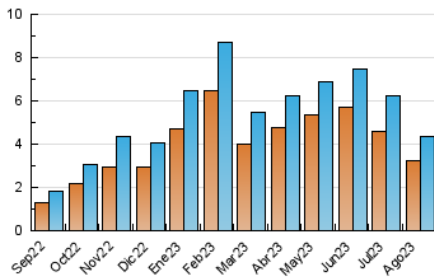

4.2 Por franja horaria (promedio)

Visitas_ (x 1000)

Páginas (x 1000)

4.3 Por meses

N. únicos / Visitas (x 1000)