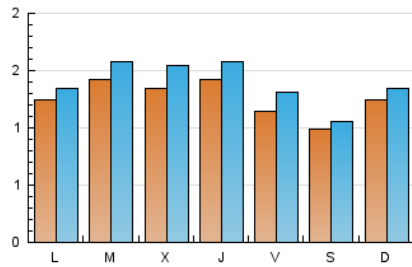

4. Gráficas (Nacional)

4.1 Por día de la semana (promedio)

N. únicos / Visitas (x 100)