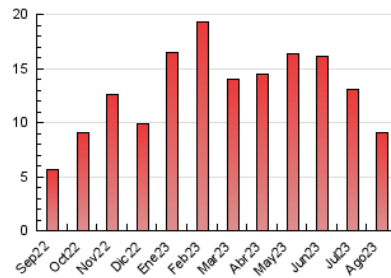

### 3. Por día del mes (Nacional e Internacional)

Día	N. únicos	Visitas	Páginas	Día	N. únicos	Visitas	Páginas	Día	N. únicos	Visitas	Páginas
<b>1</b>	190	214	407	<b>11</b>	112	126	271	<b>21</b>	182	191	354
<b>2</b>	239	257	444	<b>12</b>	96	102	180	<b>22</b>	183	200	302
<b>3</b>	147	162	275	<b>13</b>	98	109	199	<b>23</b>	155	192	356
<b>4</b>	146	168	268	<b>14</b>	118	133	270	<b>24</b>	279	306	510
<b>5</b>	123	130	197	<b>15</b>	129	141	244	<b>25</b>	145	163	319
<b>6</b>	104	109	143	<b>16</b>	122	129	267	<b>26</b>	117	127	253
<b>7</b>	93	101	147	<b>17</b>	164	177	337	<b>27</b>	192	205	367
<b>8</b>	122	138	323	<b>18</b>	135	148	270	<b>28</b>	160	169	292
<b>9</b>	130	153	330	<b>19</b>	124	130	262	<b>29</b>	194	211	398
<b>10</b>	146	163	496	<b>20</b>	151	165	239	<b>30</b>	125	135	197
								<b>31</b>	99	104	162

##### 4.1 Por día de la semana (promedio)

N. únicos / Visitas (x 100)

Páginas (x 100)

##### 4.2 Por franja horaria (promedio)

Visitas\_ (x 1000)

Páginas (x 1000)

##### 4.3 Por meses

N. únicos / Visitas (x 1000)

Páginas (x 1000)