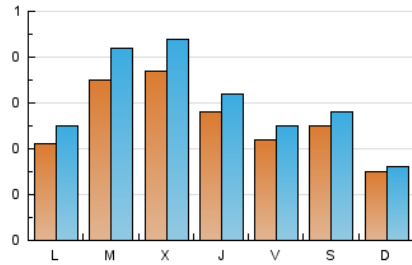

1. Cifras totales y promedios (Nacional e Internacional)

MES - AÑO	NAVEGADORES UNICOS	VISITAS	PAGINAS
Junio - 2022	611	923	2.333
PROMEDIO DIARIO	26	31	78
PROMEDIO LUNES-VIERNES	29	34	87
PROMEDIO SABADO-DOMINGO	20	22	52
PAGINAS / VISITAS	2,53		
DURACION MEDIA VISITAS	0:04:04		
DURACION MEDIA PAGINAS	0:02:40		

2. Secciones (Nacional e Internacional)

	PAGINAS	%
HOME	676	28.98 %
RESTO	1.657	71.02 %

3. Por día del mes (Nacional e Internacional)

Día	N. únicos	Visitas	Páginas	Día	N. únicos	Visitas	Páginas	Día	N. únicos	Visitas	Páginas
1	31	35	90	11	19	19	64	21	22	29	85
2	19	26	87	12	13	13	20	22	20	32	87
3	18	19	84	13	29	33	97	23	16	18	36
4	29	37	101	14	49	54	99	24	14	17	38
5	20	21	33	15	37	42	134	25	19	23	48
6	24	26	63	16	26	29	83	26	14	16	36
7	31	37	87	17	21	24	59	27	16	22	60
8	80	89	178	18	31	33	73	28	36	46	92
9	43	46	84	19	12	15	38	29	16	22	47
10	35	38	91	20	14	19	46	30	35	43	193

4. Gráficas (Nacional e Internacional)

4.1 Por día de la semana (promedio)

N. únicos / Visitas (x 100)

Páginas (x 100)

4.2 Por franja horaria (promedio)

Visitas__ (x 1000)

Páginas (x 1000)

4.3 Por meses