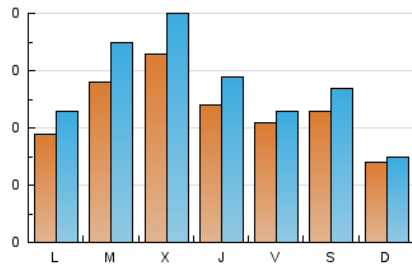

1. Cifras totales y promedios (Nacional)

MES - AÑO	NAVEGADORES UNICOS	VISITAS	PAGINAS
Junio - 2022	524	835	2.244
PROMEDIO DIARIO	23	28	75
PROMEDIO LUNES-VIERNES	25	30	84
PROMEDIO SABADO-DOMINGO	18	21	50
PAGINAS / VISITAS	2,69		
DURACION MEDIA VISITAS	0:04:30		
DURACION MEDIA PAGINAS	0:02:40		

2. Secciones (Nacional)

	PAGINAS	%
HOME	662	29.50 %
RESTO	1.582	70.50 %

3. Por día del mes (Nacional)

Día	N. únicos	Visitas	Páginas	Día	N. únicos	Visitas	Páginas	Día	N. únicos	Visitas	Páginas
1	28	32	87	11	19	19	64	21	21	28	84
2	17	24	84	12	13	13	20	22	18	30	85
3	18	19	84	13	23	27	91	23	16	18	36
4	26	34	98	14	47	52	97	24	11	14	35
5	18	19	31	15	36	41	133	25	17	21	46
6	21	23	60	16	24	27	81	26	14	16	36
7	28	34	84	17	19	22	57	27	16	22	60
8	66	75	164	18	30	32	72	28	17	27	73
9	38	41	79	19	10	13	36	29	16	22	47
10	35	38	91	20	14	19	46	30	25	33	183

4. Gráficas (Nacional)

4.1 Por día de la semana (promedio)

N. únicos / Visitas (x 100)

Páginas (x 100)

4.2 Por franja horaria (promedio)

Visitas__ (x 1000)

Páginas (x 1000)

4.3 Por meses