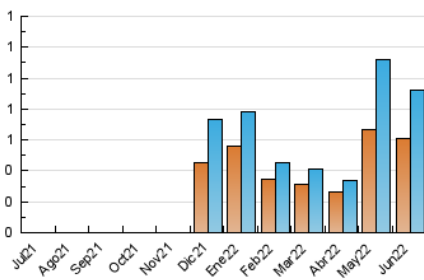

4.3 Por meses

N. únicos / Visitas (x 1000)