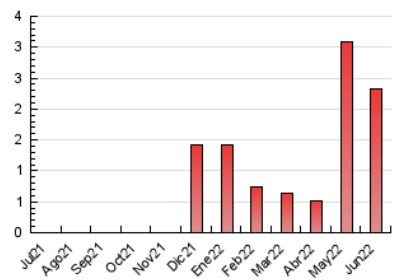

Páginas (x 1000)