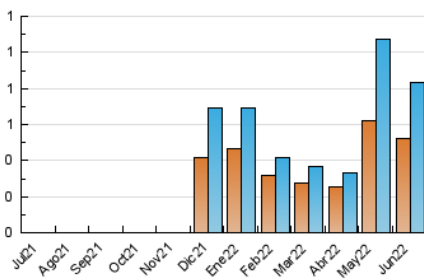

1. Cifras totales y promedios (Nacional)

MES - AÑO	NAVEGADORES UNICOS	VISITAS	PAGINAS
Junio - 2022	524	835	2.244
PROMEDIO DIARIO	23	28	75
PROMEDIO LUNES-VIERNES	25	30	84
PROMEDIO SABADO-DOMINGO	18	21	50
PAGINAS / VISITAS	2,69		
DURACION MEDIA VISITAS	0:04:30		
DURACION MEDIA PAGINAS	0:02:40		

2. Secciones (Nacional)

	PAGINAS	%
HOME	662	29.50 %
RESTO	1.582	70.50 %

3. Por día del mes (Nacional)

Día	N. únicos	Visitas	Páginas	Día	N. únicos	Visitas	Páginas	Día	N. únicos	Visitas	Páginas
1	28	32	87	11	19	19	64	21	21	28	84
2	17	24	84	12	13	13	20	22	18	30	85
3	18	19	84	13	23	27	91	23	16	18	36
4	26	34	98	14	47	52	97	24	11	14	35
5	18	19	31	15	36	41	133	25	17	21	46
6	21	23	60	16	24	27	81	26	14	16	36
7	28	34	84	17	19	22	57	27	16	22	60
8	66	75	164	18	30	32	72	28	17	27	73
9	38	41	79	19	10	13	36	29	16	22	47
10	35	38	91	20	14	19	46	30	25	33	183

4. Gráficas (Nacional)

4.1 Por día de la semana (promedio)

N. únicos / Visitas (x 100)

Páginas (x 100)

4.2 Por franja horaria (promedio)

Visitas__ (x 1000)

Páginas (x 1000)

4.3 Por meses

N. únicos / Visitas (x 1000)

Páginas (x 1000)

5. Observaciones

Este Medio Electrónico de Comunicación ha sido medido por la herramienta Google Analytics de Google

6. Definiciones básicas (Para más información ver Normas Técnicas para el Control de los Medios Electrónicos de Comunicación)