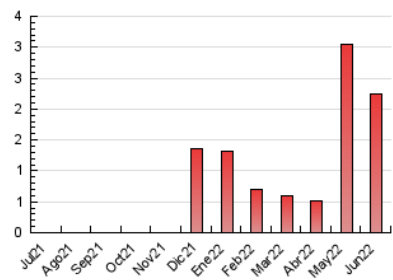

Páginas (x 1000)