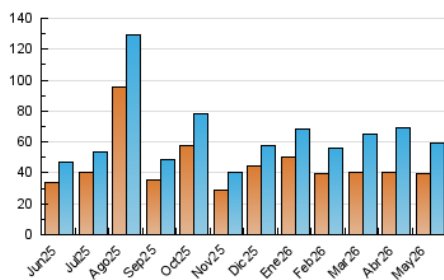

#### 3. Por día del mes (Nacional)

Día	N. únicos	Visitas	Páginas	Día	N. únicos	Visitas	Páginas	Día	N. únicos	Visitas	Páginas
<b>1</b>	1.124	1.254	1.689	<b>11</b>	2.430	2.676	3.656	<b>21</b>	1.034	1.190	1.615
<b>2</b>	816	927	1.228	<b>12</b>	1.937	2.190	3.232	<b>22</b>	2.340	2.558	3.232
<b>3</b>	862	988	1.409	<b>13</b>	1.726	1.937	2.827	<b>23</b>	1.270	1.404	1.772
<b>4</b>	1.223	1.398	1.924	<b>14</b>	1.190	1.389	2.141	<b>24</b>	1.822	2.010	2.532
<b>5</b>	1.408	1.591	2.281	<b>15</b>	2.016	2.226	3.038	<b>25</b>	1.013	1.155	1.764
<b>6</b>	813	969	1.483	<b>16</b>	1.414	1.584	2.118	<b>26</b>	1.440	1.716	2.443
<b>7</b>	1.131	1.306	1.788	<b>17</b>	901	1.001	1.379	<b>27</b>	6.919	7.579	10.760
<b>8</b>	1.447	1.621	2.277	<b>18</b>	1.032	1.254	2.034	<b>28</b>	1.820	2.000	2.783
<b>9</b>	1.260	1.434	1.919	<b>19</b>	1.140	1.323	1.877	<b>29</b>	3.570	3.903	5.009
<b>10</b>	953	1.070	1.498	<b>20</b>	1.363	1.557	2.140	<b>30</b>	1.645	1.801	2.281
								<b>31</b>	1.036	1.164	1.494

##### 4.1 Por día de la semana (promedio)

N. únicos / Visitas (x 100)

Páginas (x 100)

##### 4.2 Por franja horaria (promedio)

Visitas\_ (x 1000)

Páginas (x 1000)

##### 4.3 Por meses

N. únicos / Visitas (x 1000)

Páginas (x 1000)