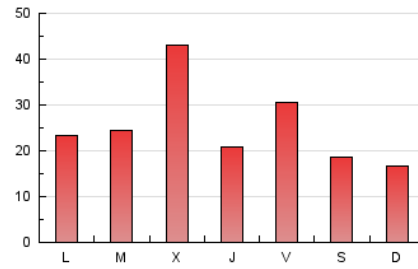

Páginas (x 100)