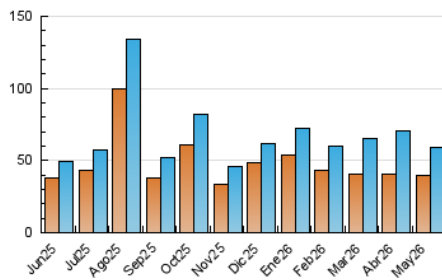

#### 4. Gráficas (Nacional e Internacional)

##### 4.1 Por día de la semana (promedio)

N. únicos / Visitas (x 100)

Páginas (x 100)

##### 4.2 Por franja horaria (promedio)

Visitas\_ (x 1000)

Páginas (x 1000)

##### 4.3 Por meses

N. únicos / Visitas (x 1000)

Páginas (x 1000)