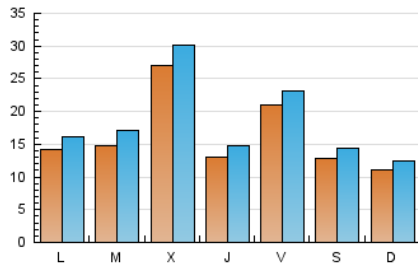

4. Gráficas (Nacional)

4.1 Por día de la semana (promedio)

N. únicos / Visitas (x 100)