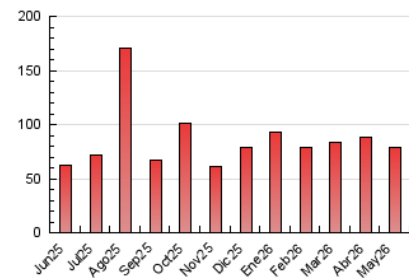

#### 4. Gráficas (Nacional e Internacional)

##### 4.1 Por día de la semana (promedio)

N. únicos / Visitas (x 100)

Páginas (x 100)

##### 4.2 Por franja horaria (promedio)

Visitas\_ (x 1000)

Páginas (x 1000)

##### 4.3 Por meses

N. únicos / Visitas (x 1000)

Páginas (x 1000)