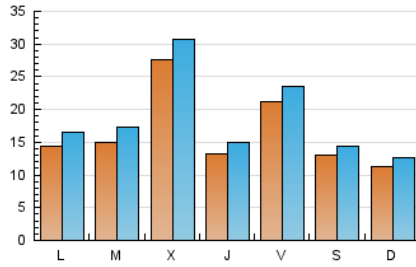

4. Gráficas (Nacional e Internacional)

4.1 Por día de la semana (promedio)

N. únicos / Visitas (x 100)