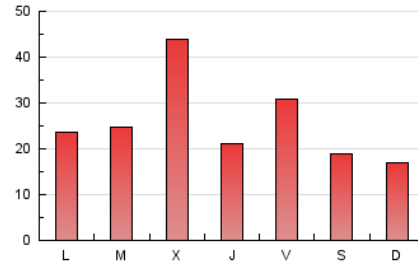

### 1. Cifras totales y promedios (Nacional e Internacional)

MES - AÑO	NAVEGADORES UNICOS	VISITAS	PAGINAS
Mayo - 2026	39.887	59.478	78.742
<b>PROMEDIO DIARIO</b>	<b>1.642</b>	<b>1.840</b>	<b>2.540</b>
<b>PROMEDIO LUNES-VIERNES</b>	1.846	2.071	2.901
<b>PROMEDIO SABADO-DOMINGO</b>	1.214	1.355	1.782
<b>PAGINAS / VISITAS</b>	1,38		
<b>DURACION MEDIA VISITAS</b>	0:01:28		
<b>TIEMPO INTERACCIÓN MEDIO</b>	0:00:53		

### 3. Por día del mes (Nacional e Internacional)

Día	N. únicos	Visitas	Páginas	Día	N. únicos	Visitas	Páginas	Día	N. únicos	Visitas	Páginas
1	1.142	1.277	1.718	11	2.462	2.709	3.699	21	1.051	1.210	1.639
2	825	935	1.238	12	1.959	2.213	3.260	22	2.364	2.583	3.264
3	871	997	1.420	13	1.757	1.971	2.869	23	1.295	1.431	1.800
4	1.242	1.421	1.953	14	1.209	1.411	2.164	24	1.841	2.029	2.554
5	1.421	1.609	2.300	15	2.044	2.254	3.072	25	1.035	1.177	1.793
6	826	982	1.500	16	1.421	1.591	2.130	26	1.461	1.741	2.471
7	1.145	1.321	1.806	17	918	1.018	1.402	27	7.113	7.772	11.072
8	1.481	1.661	2.320	18	1.050	1.272	2.056	28	1.853	2.036	2.825
9	1.274	1.447	1.936	19	1.159	1.344	1.902	29	3.613	3.945	5.073
10	962	1.081	1.512	20	1.380	1.577	2.162	30	1.673	1.830	2.313
								31	1.058	1.187	1.519

#### 4. Gráficas (Nacional e Internacional)

##### 4.1 Por día de la semana (promedio)

N. únicos / Visitas (x 100)

Páginas (x 100)