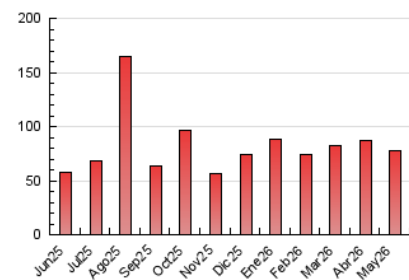

##### 4.1 Por día de la semana (promedio)

N. únicos / Visitas (x 100)

Páginas (x 100)

##### 4.2 Por franja horaria (promedio)

Visitas\_ (x 1000)

Páginas (x 1000)

##### 4.3 Por meses

N. únicos / Visitas (x 1000)

Páginas (x 1000)