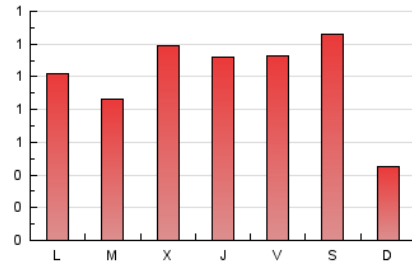

1. Cifras totales y promedios (Nacional)

MES - AÑO	NAVEGADORES UNICOS	VISITAS	PAGINAS
Mayo - 2022	620	1.076	3.044
PROMEDIO DIARIO	28	35	98
PROMEDIO LUNES-VIERNES	30	38	105
PROMEDIO SABADO-DOMINGO	22	27	81
PAGINAS / VISITAS	2,83		
DURACION MEDIA VISITAS	0:04:13		
DURACION MEDIA PAGINAS	0:02:18		

2. Secciones (Nacional)

	PAGINAS	%
HOME	1.186	38.96 %
RESTO	1.858	61.04 %

3. Por día del mes (Nacional)

Día	N. únicos	Visitas	Páginas	Día	N. únicos	Visitas	Páginas	Día	N. únicos	Visitas	Páginas
1	11	11	17	11	33	50	142	21	34	46	113
2	25	27	43	12	33	45	134	22	16	19	46
3	20	21	47	13	22	35	83	23	28	35	78
4	23	27	111	14	22	24	78	24	37	44	102
5	20	24	179	15	26	27	67	25	47	57	117
6	22	28	157	16	45	56	188	26	22	24	44
7	22	34	238	17	55	71	117	27	39	47	132
8	19	22	59	18	34	43	106	28	30	33	73
9	29	37	144	19	35	43	90	29	18	23	37
10	36	44	99	20	30	34	81	30	18	26	57
								31	16	19	65

4. Gráficas (Nacional)

4.1 Por día de la semana (promedio)

N. únicos / Visitas (x 100)

Páginas (x 100)

4.2 Por franja horaria (promedio)

Visitas__ (x 1000)

Páginas (x 1000)

4.3 Por meses