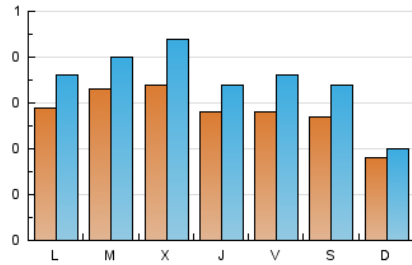

1. Cifras totales y promedios (Nacional)

MES - AÑO	NAVEGADORES UNICOS	VISITAS	PAGINAS
Mayo - 2022	620	1.076	3.044
PROMEDIO DIARIO	28	35	98
PROMEDIO LUNES-VIERNES	30	38	105
PROMEDIO SABADO-DOMINGO	22	27	81
PAGINAS / VISITAS	2,83		
DURACION MEDIA VISITAS	0:04:13		
DURACION MEDIA PAGINAS	0:02:18		

2. Secciones (Nacional)

	PAGINAS	%
HOME	1.186	38.96 %
RESTO	1.858	61.04 %

3. Por día del mes (Nacional)

Día	N. únicos	Visitas	Páginas	Día	N. únicos	Visitas	Páginas	Día	N. únicos	Visitas	Páginas
1	11	11	17	11	33	50	142	21	34	46	113
2	25	27	43	12	33	45	134	22	16	19	46
3	20	21	47	13	22	35	83	23	28	35	78
4	23	27	111	14	22	24	78	24	37	44	102
5	20	24	179	15	26	27	67	25	47	57	117
6	22	28	157	16	45	56	188	26	22	24	44
7	22	34	238	17	55	71	117	27	39	47	132
8	19	22	59	18	34	43	106	28	30	33	73
9	29	37	144	19	35	43	90	29	18	23	37
10	36	44	99	20	30	34	81	30	18	26	57
								31	16	19	65

4. Gráficas (Nacional)

4.1 Por día de la semana (promedio)

N. únicos / Visitas (x 100)

Páginas (x 100)

4.2 Por franja horaria (promedio)

Visitas__ (x 1000)

Páginas (x 1000)

4.3 Por meses