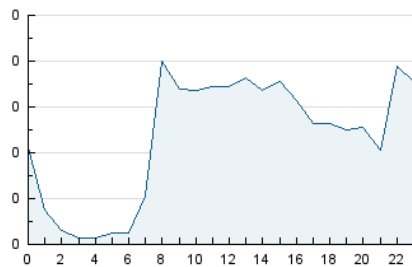

2. Secciones (Nacional e Internacional)

	PAGINAS	%
HOME	1.190	38.49 %
RESTO	1.902	61.51 %

3. Por día del mes (Nacional e Internacional)

Día	N. únicos	Visitas	Páginas	Día	N. únicos	Visitas	Páginas	Día	N. únicos	Visitas	Páginas
1	11	11	17	11	36	53	145	21	36	48	115
2	26	28	44	12	38	50	139	22	18	21	48
3	20	21	47	13	22	35	83	23	37	44	87
4	26	30	114	14	23	25	79	24	41	48	106
5	20	24	179	15	26	27	67	25	50	60	120
6	24	30	159	16	46	57	189	26	22	24	44
7	22	34	238	17	60	76	122	27	40	48	133
8	19	22	59	18	36	45	108	28	30	33	73
9	29	37	144	19	35	43	90	29	19	24	38
10	37	45	100	20	31	35	82	30	19	27	58
								31	16	19	65

4. Gráficas (Nacional e Internacional)

4.1 Por día de la semana (promedio)

N. únicos / Visitas (x 100)

Páginas (x 100)

4.2 Por franja horaria (promedio)

Visitas_ (x 1000)

Páginas (x 1000)

4.3 Por meses