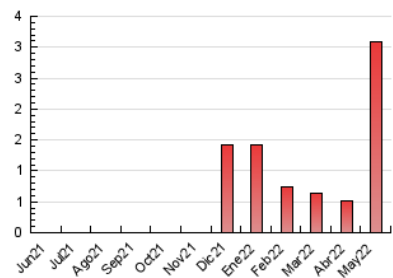

Páginas (x 1000)