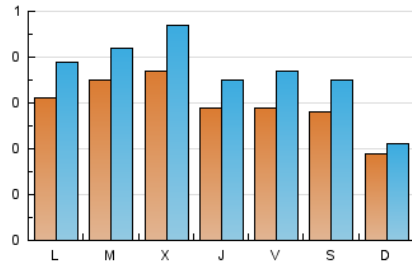

1. Cifras totales y promedios (Nacional e Internacional)

MES - AÑO	NAVEGADORES UNICOS	VISITAS	PAGINAS
Mayo - 2022	667	1.124	3.092
PROMEDIO DIARIO	30	36	100
PROMEDIO LUNES-VIERNES	32	40	107
PROMEDIO SABADO-DOMINGO	23	27	82
PAGINAS / VISITAS	2,75		
DURACION MEDIA VISITAS	0:04:02		
DURACION MEDIA PAGINAS	0:02:18		

2. Secciones (Nacional e Internacional)

	PAGINAS	%
HOME	1.190	38.49 %
RESTO	1.902	61.51 %

3. Por día del mes (Nacional e Internacional)

Día	N. únicos	Visitas	Páginas	Día	N. únicos	Visitas	Páginas	Día	N. únicos	Visitas	Páginas
1	11	11	17	11	36	53	145	21	36	48	115
2	26	28	44	12	38	50	139	22	18	21	48
3	20	21	47	13	22	35	83	23	37	44	87
4	26	30	114	14	23	25	79	24	41	48	106
5	20	24	179	15	26	27	67	25	50	60	120
6	24	30	159	16	46	57	189	26	22	24	44
7	22	34	238	17	60	76	122	27	40	48	133
8	19	22	59	18	36	45	108	28	30	33	73
9	29	37	144	19	35	43	90	29	19	24	38
10	37	45	100	20	31	35	82	30	19	27	58
								31	16	19	65

4. Gráficas (Nacional e Internacional)

4.1 Por día de la semana (promedio)

N. únicos / Visitas (x 100)

Páginas (x 100)

4.2 Por franja horaria (promedio)

Visitas_ (x 1000)

Páginas (x 1000)

4.3 Por meses