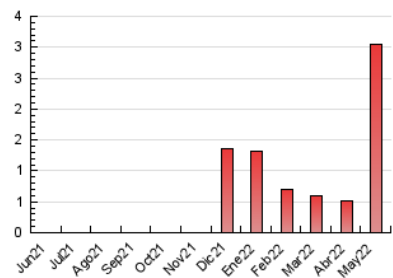

2. Secciones (Nacional)

	PAGINAS	%
HOME	1.186	38.96 %
RESTO	1.858	61.04 %

3. Por día del mes (Nacional)

Día	N. únicos	Visitas	Páginas	Día	N. únicos	Visitas	Páginas	Día	N. únicos	Visitas	Páginas
1	11	11	17	11	33	50	142	21	34	46	113
2	25	27	43	12	33	45	134	22	16	19	46
3	20	21	47	13	22	35	83	23	28	35	78
4	23	27	111	14	22	24	78	24	37	44	102
5	20	24	179	15	26	27	67	25	47	57	117
6	22	28	157	16	45	56	188	26	22	24	44
7	22	34	238	17	55	71	117	27	39	47	132
8	19	22	59	18	34	43	106	28	30	33	73
9	29	37	144	19	35	43	90	29	18	23	37
10	36	44	99	20	30	34	81	30	18	26	57
								31	16	19	65

4. Gráficas (Nacional)

4.1 Por día de la semana (promedio)

N. únicos / Visitas (x 100)

Páginas (x 100)

4.2 Por franja horaria (promedio)

Visitas__ (x 1000)

Páginas (x 1000)

4.3 Por meses

N. únicos / Visitas (x 1000)

Páginas (x 1000)

5. Observaciones

Este Medio Electrónico de Comunicación ha sido medido por la herramienta Google Analytics de Google

6. Definiciones básicas (Para más información ver Normas Técnicas para el Control de los Medios Electrónicos de Comunicación)

Visita:

Una secuencia ininterrumpida de páginas servidas a un usuario válido. Si dicho usuario no realiza peticiones de páginas en un periodo de tiempo (30 min) la siguiente petición constituirá el inicio de una nueva visita.