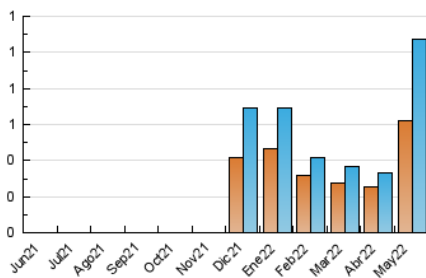

2. Secciones (Nacional)

	PAGINAS	%
HOME	1.186	38.96 %
RESTO	1.858	61.04 %

3. Por día del mes (Nacional)

Día	N. únicos	Visitas	Páginas	Día	N. únicos	Visitas	Páginas	Día	N. únicos	Visitas	Páginas
1	11	11	17	11	33	50	142	21	34	46	113
2	25	27	43	12	33	45	134	22	16	19	46
3	20	21	47	13	22	35	83	23	28	35	78
4	23	27	111	14	22	24	78	24	37	44	102
5	20	24	179	15	26	27	67	25	47	57	117
6	22	28	157	16	45	56	188	26	22	24	44
7	22	34	238	17	55	71	117	27	39	47	132
8	19	22	59	18	34	43	106	28	30	33	73
9	29	37	144	19	35	43	90	29	18	23	37
10	36	44	99	20	30	34	81	30	18	26	57
								31	16	19	65

4. Gráficas (Nacional)

4.1 Por día de la semana (promedio)

N. únicos / Visitas (x 100)

Páginas (x 100)

4.2 Por franja horaria (promedio)

Visitas__ (x 1000)

Páginas (x 1000)

4.3 Por meses

N. únicos / Visitas (x 1000)

Páginas (x 1000)

5. Observaciones

Este Medio Electrónico de Comunicación ha sido medido por la herramienta Google Analytics de Google

6. Definiciones básicas (Para más información ver Normas Técnicas para el Control de los Medios Electrónicos de Comunicación)

Visita:

Una secuencia ininterrumpida de páginas servidas a un usuario válido. Si dicho usuario no realiza peticiones de páginas en un periodo de tiempo (30 min) la siguiente petición constituirá el inicio de una nueva visita.