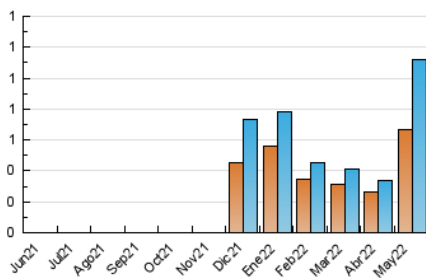

4.3 Por meses

N. únicos / Visitas (x 1000)