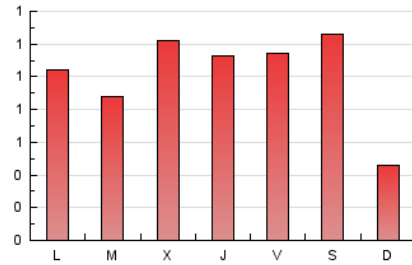

1. Cifras totales y promedios (Nacional e Internacional)

MES - AÑO	NAVEGADORES UNICOS	VISITAS	PAGINAS
Mayo - 2022	667	1.124	3.092
PROMEDIO DIARIO	30	36	100
PROMEDIO LUNES-VIERNES	32	40	107
PROMEDIO SABADO-DOMINGO	23	27	82
PAGINAS / VISITAS	2,75		
DURACION MEDIA VISITAS	0:04:02		
DURACION MEDIA PAGINAS	0:02:18		

2. Secciones (Nacional e Internacional)

	PAGINAS	%
HOME	1.190	38.49 %
RESTO	1.902	61.51 %

3. Por día del mes (Nacional e Internacional)

Día	N. únicos	Visitas	Páginas	Día	N. únicos	Visitas	Páginas	Día	N. únicos	Visitas	Páginas
1	11	11	17	11	36	53	145	21	36	48	115
2	26	28	44	12	38	50	139	22	18	21	48
3	20	21	47	13	22	35	83	23	37	44	87
4	26	30	114	14	23	25	79	24	41	48	106
5	20	24	179	15	26	27	67	25	50	60	120
6	24	30	159	16	46	57	189	26	22	24	44
7	22	34	238	17	60	76	122	27	40	48	133
8	19	22	59	18	36	45	108	28	30	33	73
9	29	37	144	19	35	43	90	29	19	24	38
10	37	45	100	20	31	35	82	30	19	27	58
								31	16	19	65

4. Gráficas (Nacional e Internacional)

4.1 Por día de la semana (promedio)

N. únicos / Visitas (x 100)

Páginas (x 100)

4.2 Por franja horaria (promedio)

Visitas_ (x 1000)

Páginas (x 1000)

4.3 Por meses