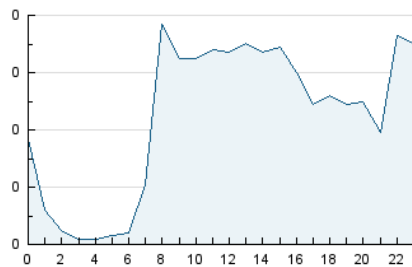

2. Secciones (Nacional)

	PAGINAS	%
HOME	1.186	38.96 %
RESTO	1.858	61.04 %

3. Por día del mes (Nacional)

Día	N. únicos	Visitas	Páginas	Día	N. únicos	Visitas	Páginas	Día	N. únicos	Visitas	Páginas
1	11	11	17	11	33	50	142	21	34	46	113
2	25	27	43	12	33	45	134	22	16	19	46
3	20	21	47	13	22	35	83	23	28	35	78
4	23	27	111	14	22	24	78	24	37	44	102
5	20	24	179	15	26	27	67	25	47	57	117
6	22	28	157	16	45	56	188	26	22	24	44
7	22	34	238	17	55	71	117	27	39	47	132
8	19	22	59	18	34	43	106	28	30	33	73
9	29	37	144	19	35	43	90	29	18	23	37
10	36	44	99	20	30	34	81	30	18	26	57
								31	16	19	65

4. Gráficas (Nacional)

4.1 Por día de la semana (promedio)

N. únicos / Visitas (x 100)

Páginas (x 100)

4.2 Por franja horaria (promedio)

Visitas__ (x 1000)

Páginas (x 1000)

4.3 Por meses