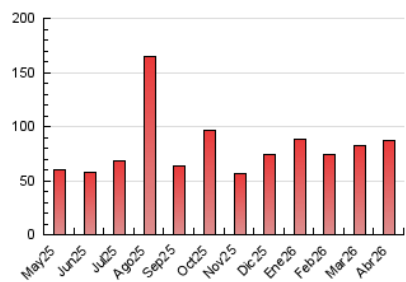

##### 4.1 Por día de la semana (promedio)

N. únicos / Visitas (x 100)

Páginas (x 100)

##### 4.2 Por franja horaria (promedio)

Visitas\_ (x 1000)

Páginas (x 1000)

##### 4.3 Por meses

N. únicos / Visitas (x 1000)

Páginas (x 1000)