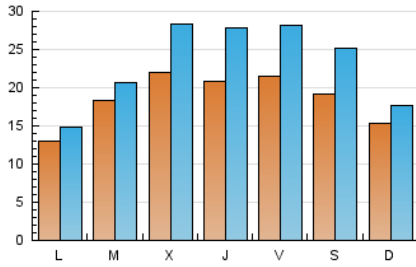

4. Gráficas (Nacional e Internacional)

4.1 Por día de la semana (promedio)

N. únicos / Visitas (x 100)