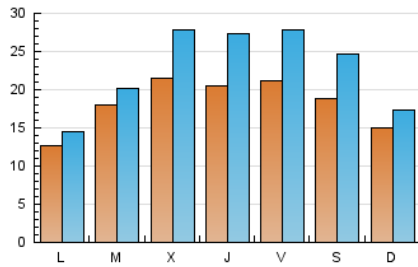

4. Gráficas (Nacional)

4.1 Por día de la semana (promedio)

N. únicos / Visitas (x 100)