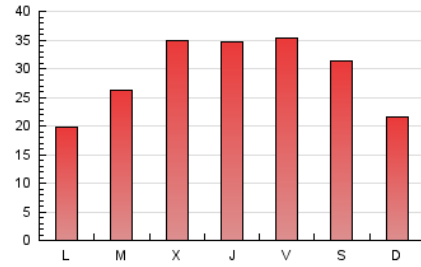

Páginas (x 100)