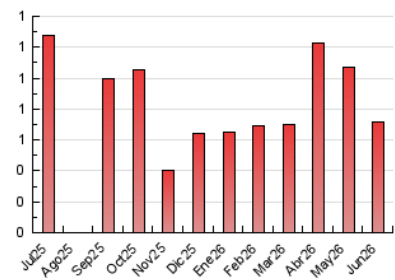

Páginas (x 1000)