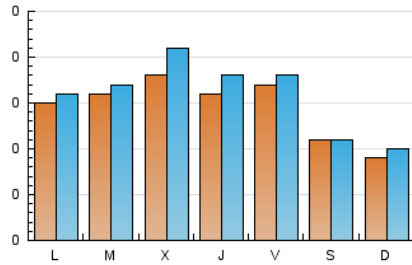

1. Cifras totales y promedios (Nacional)

MES - AÑO	NAVEGADORES UNICOS	VISITAS	PAGINAS
Junio - 2026	274	478	694
PROMEDIO DIARIO	15	16	23
PROMEDIO LUNES-VIERNES	16	18	26
PROMEDIO SABADO-DOMINGO	10	10	16
PAGINAS / VISITAS	1,45		
DURACION MEDIA VISITAS	0:01:49		
TIEMPO INTERACCIÓN MEDIO	0:00:57		

2. Secciones (Nacional)

	PAGINAS	%
HOME	310	44.67 %
RESTO	384	55.33 %

3. Por día del mes (Nacional)

Día	N. únicos	Visitas	Páginas	Día	N. únicos	Visitas	Páginas	Día	N. únicos	Visitas	Páginas
1	15	16	21	11	18	20	38	21	11	11	19
2	20	20	28	12	17	17	21	22	16	19	23
3	18	22	59	13	8	8	13	23	15	16	23
4	11	13	18	14	7	8	9	24	14	19	20
5	21	23	30	15	10	10	11	25	18	19	22
6	8	9	16	16	14	14	19	26	13	14	16
7	11	11	15	17	21	22	30	27	13	14	27
8	19	21	34	18	18	21	24	28	8	8	12
9	21	24	33	19	16	17	18	29	15	16	31
10	20	20	26	20	13	13	17	30	12	13	21

4. Gráficas (Nacional)

4.1 Por día de la semana (promedio)

N. únicos / Visitas (x 100)

Páginas (x 100)

4.2 Por franja horaria (promedio)

Visitas_ (x 1000)

Páginas (x 1000)

4.3 Por meses