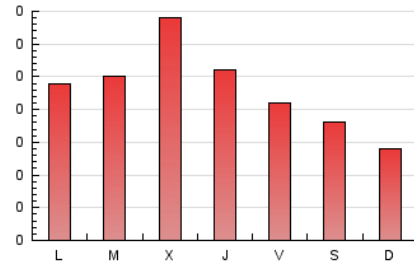

1. Cifras totales y promedios (Nacional)

MES - AÑO	NAVEGADORES UNICOS	VISITAS	PAGINAS
Junio - 2026	274	478	694
PROMEDIO DIARIO	15	16	23
PROMEDIO LUNES-VIERNES	16	18	26
PROMEDIO SABADO-DOMINGO	10	10	16
PAGINAS / VISITAS	1,45		
DURACION MEDIA VISITAS	0:01:49		
TIEMPO INTERACCIÓN MEDIO	0:00:57		

2. Secciones (Nacional)

	PAGINAS	%
HOME	310	44.67 %
RESTO	384	55.33 %

3. Por día del mes (Nacional)

Día	N. únicos	Visitas	Páginas	Día	N. únicos	Visitas	Páginas	Día	N. únicos	Visitas	Páginas
1	15	16	21	11	18	20	38	21	11	11	19
2	20	20	28	12	17	17	21	22	16	19	23
3	18	22	59	13	8	8	13	23	15	16	23
4	11	13	18	14	7	8	9	24	14	19	20
5	21	23	30	15	10	10	11	25	18	19	22
6	8	9	16	16	14	14	19	26	13	14	16
7	11	11	15	17	21	22	30	27	13	14	27
8	19	21	34	18	18	21	24	28	8	8	12
9	21	24	33	19	16	17	18	29	15	16	31
10	20	20	26	20	13	13	17	30	12	13	21

4. Gráficas (Nacional)

4.1 Por día de la semana (promedio)

N. únicos / Visitas (x 100)

Páginas (x 100)

4.2 Por franja horaria (promedio)

Visitas_ (x 1000)

Páginas (x 1000)

4.3 Por meses