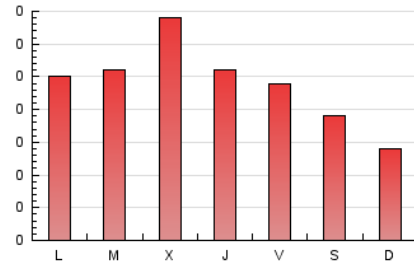

Fax: 956 31 81 59

E-mail:

Clasificación: Noticias e Información

Sub-Clasificación: Noticias globales y actualidad

1. Cifras totales y promedios (Nacional e Internacional)

MES - AÑO	NAVEGADORES UNICOS	VISITAS	PAGINAS
Junio - 2026	288	496	718
PROMEDIO DIARIO	15	17	24
PROMEDIO LUNES-VIERNES	17	19	27
PROMEDIO SABADO-DOMINGO	10	10	16
PAGINAS / VISITAS	1,45		
DURACION MEDIA VISITAS	0:01:49		
TIEMPO INTERACCIÓN MEDIO	0:00:59		

2. Secciones (Nacional e Internacional)

	PAGINAS	%
HOME	316	44.01 %
RESTO	402	55.99 %

3. Por día del mes (Nacional e Internacional)

Día	N. únicos	Visitas	Páginas	Día	N. únicos	Visitas	Páginas	Día	N. únicos	Visitas	Páginas
1	17	18	23	11	19	21	39	21	11	11	19
2	21	21	29	12	18	18	25	22	16	19	23
3	18	22	59	13	8	8	13	23	16	18	24
4	11	13	18	14	7	8	9	24	14	19	20
5	21	23	30	15	12	12	13	25	18	19	22
6	8	9	16	16	15	15	20	26	15	17	23
7	11	11	15	17	21	22	30	27	13	14	27
8	19	21	34	18	18	21	24	28	8	8	12
9	21	24	33	19	16	17	18	29	17	19	33
10	20	20	26	20	14	14	19	30	13	14	22

4. Gráficas (Nacional e Internacional)

4.1 Por día de la semana (promedio)

N. únicos / Visitas (x 100)

Páginas (x 100)

4.2 Por franja horaria (promedio)

Visitas_ (x 1000)

Páginas (x 1000)

4.3 Por meses