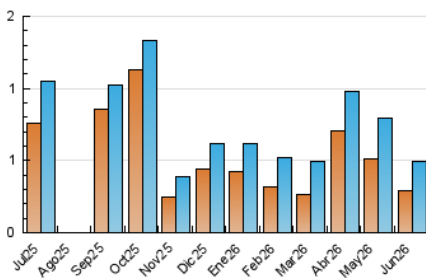

4.3 Por meses

N. únicos / Visitas (x 1000)