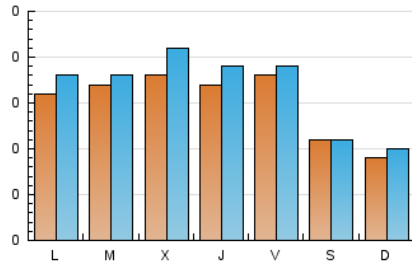

Fax: 956 31 81 59

E-mail:

Clasificación: Noticias e Información

Sub-Clasificación: Noticias globales y actualidad

1. Cifras totales y promedios (Nacional e Internacional)

MES - AÑO	NAVEGADORES UNICOS	VISITAS	PAGINAS
Junio - 2026	288	496	718
PROMEDIO DIARIO	15	17	24
PROMEDIO LUNES-VIERNES	17	19	27
PROMEDIO SABADO-DOMINGO	10	10	16
PAGINAS / VISITAS	1,45		
DURACION MEDIA VISITAS	0:01:49		
TIEMPO INTERACCIÓN MEDIO	0:00:59		

2. Secciones (Nacional e Internacional)

	PAGINAS	%
HOME	316	44.01 %
RESTO	402	55.99 %

3. Por día del mes (Nacional e Internacional)

Día	N. únicos	Visitas	Páginas	Día	N. únicos	Visitas	Páginas	Día	N. únicos	Visitas	Páginas
1	17	18	23	11	19	21	39	21	11	11	19
2	21	21	29	12	18	18	25	22	16	19	23
3	18	22	59	13	8	8	13	23	16	18	24
4	11	13	18	14	7	8	9	24	14	19	20
5	21	23	30	15	12	12	13	25	18	19	22
6	8	9	16	16	15	15	20	26	15	17	23
7	11	11	15	17	21	22	30	27	13	14	27
8	19	21	34	18	18	21	24	28	8	8	12
9	21	24	33	19	16	17	18	29	17	19	33
10	20	20	26	20	14	14	19	30	13	14	22

4. Gráficas (Nacional e Internacional)

4.1 Por día de la semana (promedio)

N. únicos / Visitas (x 100)

Páginas (x 100)

4.2 Por franja horaria (promedio)

Visitas_ (x 1000)

Páginas (x 1000)

4.3 Por meses