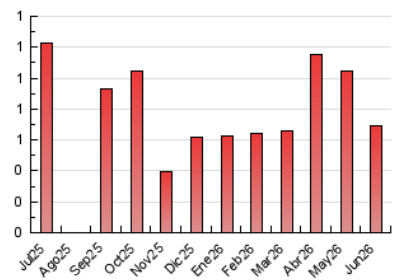

1. Cifras totales y promedios (Nacional)

MES - AÑO	NAVEGADORES UNICOS	VISITAS	PAGINAS
Junio - 2026	274	478	694
PROMEDIO DIARIO	15	16	23
PROMEDIO LUNES-VIERNES	16	18	26
PROMEDIO SABADO-DOMINGO	10	10	16
PAGINAS / VISITAS	1,45		
DURACION MEDIA VISITAS	0:01:49		
TIEMPO INTERACCIÓN MEDIO	0:00:57		

2. Secciones (Nacional)

	PAGINAS	%
HOME	310	44.67 %
RESTO	384	55.33 %

3. Por día del mes (Nacional)

Día	N. únicos	Visitas	Páginas	Día	N. únicos	Visitas	Páginas	Día	N. únicos	Visitas	Páginas
1	15	16	21	11	18	20	38	21	11	11	19
2	20	20	28	12	17	17	21	22	16	19	23
3	18	22	59	13	8	8	13	23	15	16	23
4	11	13	18	14	7	8	9	24	14	19	20
5	21	23	30	15	10	10	11	25	18	19	22
6	8	9	16	16	14	14	19	26	13	14	16
7	11	11	15	17	21	22	30	27	13	14	27
8	19	21	34	18	18	21	24	28	8	8	12
9	21	24	33	19	16	17	18	29	15	16	31
10	20	20	26	20	13	13	17	30	12	13	21

4. Gráficas (Nacional)

4.1 Por día de la semana (promedio)

N. únicos / Visitas (x 100)

Páginas (x 100)

4.2 Por franja horaria (promedio)

Visitas_ (x 1000)

Páginas (x 1000)

4.3 Por meses

N. únicos / Visitas (x 1000)

Páginas (x 1000)

5. Observaciones

Este Medio Electrónico de Comunicación ha sido medido por la herramienta Google Analytics de Google (GA4).

6. Definiciones básicas (Para más información ver Normas Técnicas para el Control de los Medios Electrónicos de Comunicación)