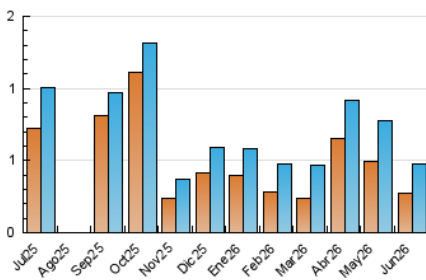

1. Cifras totales y promedios (Nacional)

MES - AÑO	NAVEGADORES UNICOS	VISITAS	PAGINAS
Junio - 2026	274	478	694
PROMEDIO DIARIO	15	16	23
PROMEDIO LUNES-VIERNES	16	18	26
PROMEDIO SABADO-DOMINGO	10	10	16
PAGINAS / VISITAS	1,45		
DURACION MEDIA VISITAS	0:01:49		
TIEMPO INTERACCIÓN MEDIO	0:00:57		

2. Secciones (Nacional)

	PAGINAS	%
HOME	310	44.67 %
RESTO	384	55.33 %

3. Por día del mes (Nacional)

Día	N. únicos	Visitas	Páginas	Día	N. únicos	Visitas	Páginas	Día	N. únicos	Visitas	Páginas
1	15	16	21	11	18	20	38	21	11	11	19
2	20	20	28	12	17	17	21	22	16	19	23
3	18	22	59	13	8	8	13	23	15	16	23
4	11	13	18	14	7	8	9	24	14	19	20
5	21	23	30	15	10	10	11	25	18	19	22
6	8	9	16	16	14	14	19	26	13	14	16
7	11	11	15	17	21	22	30	27	13	14	27
8	19	21	34	18	18	21	24	28	8	8	12
9	21	24	33	19	16	17	18	29	15	16	31
10	20	20	26	20	13	13	17	30	12	13	21

4. Gráficas (Nacional)

4.1 Por día de la semana (promedio)

N. únicos / Visitas (x 100)

Páginas (x 100)

4.2 Por franja horaria (promedio)

Visitas_ (x 1000)

Páginas (x 1000)

4.3 Por meses

N. únicos / Visitas (x 1000)

Páginas (x 1000)

5. Observaciones

Este Medio Electrónico de Comunicación ha sido medido por la herramienta Google Analytics de Google (GA4).

6. Definiciones básicas (Para más información ver Normas Técnicas para el Control de los Medios Electrónicos de Comunicación)