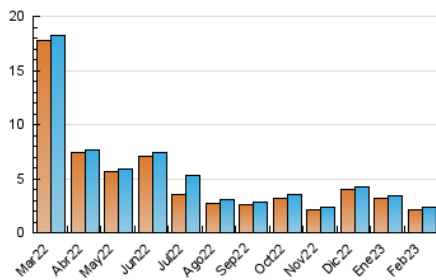

4.3 Por meses

N. únicos / Visitas (x 1000)