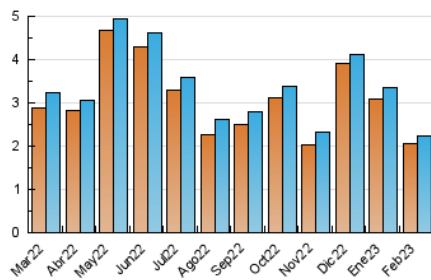

2. Secciones (Nacional)

	PAGINAS	%
HOME	135	5.29 %
RESTO	2.416	94.71 %

3. Por día del mes (Nacional)

Día	N. únicos	Visitas	Páginas	Día	N. únicos	Visitas	Páginas	Día	N. únicos	Visitas	Páginas
1	118	119	133	11	87	87	91	21	148	148	163
2	35	35	43	12	146	147	162	22	52	52	64
3	76	78	84	13	105	107	124	23	99	99	104
4	72	72	74	14	85	86	111	24	87	89	120
5	29	29	35	15	85	89	100	25	19	19	28
6	143	145	157	16	83	84	98	26	30	30	39
7	40	41	49	17	84	85	91	27	33	33	44
8	42	43	59	18	81	81	83	28	69	70	76
9	54	58	76	19	65	66	71				
10	125	126	142	20	120	121	130				

4. Gráficas (Nacional)

4.1 Por día de la semana (promedio)

N. únicos / Visitas (x 100)

Páginas (x 100)

4.2 Por franja horaria (promedio)

Visitas_ (x 1000)

Páginas (x 1000)

4.3 Por meses

N. únicos / Visitas (x 1000)

Páginas (x 1000)

5. Observaciones

Este Medio Electrónico de Comunicación ha sido medido por la herramienta Google Analytics de Google (Universal Analytics)

6. Definiciones básicas (Para más información ver Normas Técnicas para el Control de los Medios Electrónicos de Comunicación)

Visita:

Una secuencia ininterrumpida de páginas servidas a un usuario válido. Si dicho usuario no realiza peticiones de páginas en un periodo de tiempo (30 min) la siguiente petición constituirá el inicio de una nueva visita.