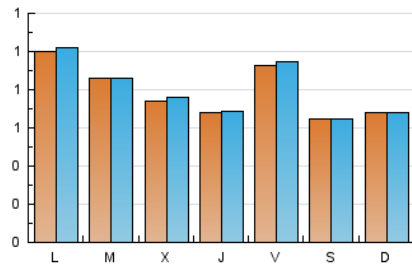

1. Cifras totales y promedios (Nacional)

MES - AÑO	NAVEGADORES UNICOS	VISITAS	PAGINAS
Febrero - 2023	2.070	2.239	2.551
PROMEDIO DIARIO	79	80	91
PROMEDIO LUNES-VIERNES	84	85	98
PROMEDIO SABADO-DOMINGO	66	66	73
PAGINAS / VISITAS	1,14		
DURACION MEDIA VISITAS	0:00:19		
DURACION MEDIA PAGINAS	0:02:15		

2. Secciones (Nacional)

	PAGINAS	%
HOME	135	5.29 %
RESTO	2.416	94.71 %

3. Por día del mes (Nacional)

Día	N. únicos	Visitas	Páginas	Día	N. únicos	Visitas	Páginas	Día	N. únicos	Visitas	Páginas
1	118	119	133	11	87	87	91	21	148	148	163
2	35	35	43	12	146	147	162	22	52	52	64
3	76	78	84	13	105	107	124	23	99	99	104
4	72	72	74	14	85	86	111	24	87	89	120
5	29	29	35	15	85	89	100	25	19	19	28
6	143	145	157	16	83	84	98	26	30	30	39
7	40	41	49	17	84	85	91	27	33	33	44
8	42	43	59	18	81	81	83	28	69	70	76
9	54	58	76	19	65	66	71				
10	125	126	142	20	120	121	130				

4. Gráficas (Nacional)

4.1 Por día de la semana (promedio)

N. únicos / Visitas (x 100)

Páginas (x 100)

4.2 Por franja horaria (promedio)

Visitas_ (x 1000)

Páginas (x 1000)

4.3 Por meses