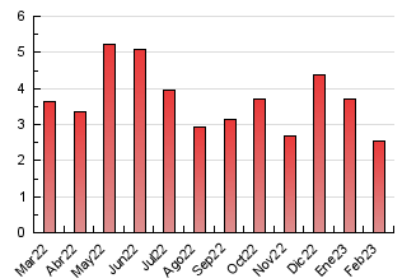

2. Secciones (Nacional)

	PAGINAS	%
HOME	135	5.29 %
RESTO	2.416	94.71 %

3. Por día del mes (Nacional)

Día	N. únicos	Visitas	Páginas	Día	N. únicos	Visitas	Páginas	Día	N. únicos	Visitas	Páginas
1	118	119	133	11	87	87	91	21	148	148	163
2	35	35	43	12	146	147	162	22	52	52	64
3	76	78	84	13	105	107	124	23	99	99	104
4	72	72	74	14	85	86	111	24	87	89	120
5	29	29	35	15	85	89	100	25	19	19	28
6	143	145	157	16	83	84	98	26	30	30	39
7	40	41	49	17	84	85	91	27	33	33	44
8	42	43	59	18	81	81	83	28	69	70	76
9	54	58	76	19	65	66	71				
10	125	126	142	20	120	121	130				

4. Gráficas (Nacional)

4.1 Por día de la semana (promedio)

N. únicos / Visitas (x 100)

Páginas (x 100)

4.2 Por franja horaria (promedio)

Visitas_ (x 1000)

Páginas (x 1000)

4.3 Por meses

N. únicos / Visitas (x 1000)

Páginas (x 1000)

5. Observaciones

Este Medio Electrónico de Comunicación ha sido medido por la herramienta Google Analytics de Google (Universal Analytics)

6. Definiciones básicas (Para más información ver Normas Técnicas para el Control de los Medios Electrónicos de Comunicación)

Visita:

Una secuencia ininterrumpida de páginas servidas a un usuario válido. Si dicho usuario no realiza peticiones de páginas en un periodo de tiempo (30 min) la siguiente petición constituirá el inicio de una nueva visita.