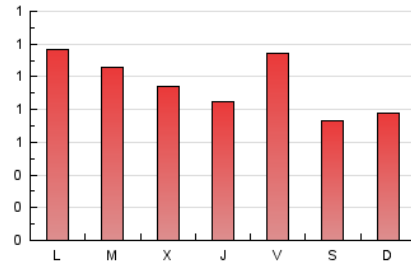

1. Cifras totales y promedios (Nacional e Internacional)

MES - AÑO	NAVEGADORES UNICOS	VISITAS	PAGINAS
Febrero - 2023	2.174	2.349	2.665
PROMEDIO DIARIO	83	84	95
PROMEDIO LUNES-VIERNES	89	90	103
PROMEDIO SABADO-DOMINGO	69	69	75
PAGINAS / VISITAS	1,13		
DURACION MEDIA VISITAS	0:00:18		
DURACION MEDIA PAGINAS	0:02:13		

2. Secciones (Nacional e Internacional)

	PAGINAS	%
HOME	160	6.00 %
RESTO	2.505	94.00 %

3. Por día del mes (Nacional e Internacional)

Día	N. únicos	Visitas	Páginas	Día	N. únicos	Visitas	Páginas	Día	N. únicos	Visitas	Páginas
1	125	126	141	11	89	89	93	21	153	155	172
2	39	39	47	12	150	151	166	22	57	57	69
3	83	85	91	13	110	112	129	23	102	102	107
4	82	82	84	14	86	87	112	24	90	92	123
5	29	29	35	15	88	92	103	25	19	19	28
6	145	147	159	16	91	92	107	26	30	30	39
7	42	43	51	17	88	89	95	27	35	35	46
8	45	46	62	18	83	83	85	28	83	84	90
9	58	62	80	19	67	68	73				
10	128	129	145	20	123	124	133				

4. Gráficas (Nacional e Internacional)

4.1 Por día de la semana (promedio)

N. únicos / Visitas (x 100)

Páginas (x 100)

4.2 Por franja horaria (promedio)

Visitas_ (x 1000)

Páginas (x 1000)

4.3 Por meses