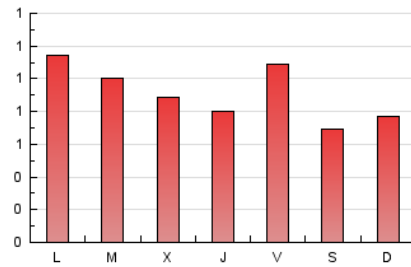

1. Cifras totales y promedios (Nacional)

MES - AÑO	NAVEGADORES UNICOS	VISITAS	PAGINAS
Febrero - 2023	2.070	2.239	2.551
PROMEDIO DIARIO	79	80	91
PROMEDIO LUNES-VIERNES	84	85	98
PROMEDIO SABADO-DOMINGO	66	66	73
PAGINAS / VISITAS	1,14		
DURACION MEDIA VISITAS	0:00:19		
DURACION MEDIA PAGINAS	0:02:15		

2. Secciones (Nacional)

	PAGINAS	%
HOME	135	5.29 %
RESTO	2.416	94.71 %

3. Por día del mes (Nacional)

Día	N. únicos	Visitas	Páginas	Día	N. únicos	Visitas	Páginas	Día	N. únicos	Visitas	Páginas
1	118	119	133	11	87	87	91	21	148	148	163
2	35	35	43	12	146	147	162	22	52	52	64
3	76	78	84	13	105	107	124	23	99	99	104
4	72	72	74	14	85	86	111	24	87	89	120
5	29	29	35	15	85	89	100	25	19	19	28
6	143	145	157	16	83	84	98	26	30	30	39
7	40	41	49	17	84	85	91	27	33	33	44
8	42	43	59	18	81	81	83	28	69	70	76
9	54	58	76	19	65	66	71				
10	125	126	142	20	120	121	130				

4. Gráficas (Nacional)

4.1 Por día de la semana (promedio)

N. únicos / Visitas (x 100)

Páginas (x 100)

4.2 Por franja horaria (promedio)

Visitas_ (x 1000)

Páginas (x 1000)

4.3 Por meses