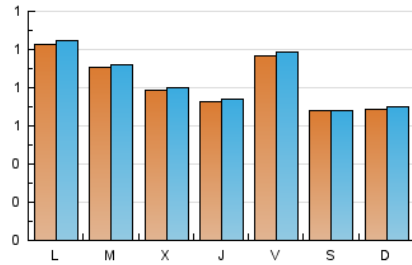

1. Cifras totales y promedios (Nacional e Internacional)

MES - AÑO	NAVEGADORES UNICOS	VISITAS	PAGINAS
Febrero - 2023	2.174	2.349	2.665
PROMEDIO DIARIO	83	84	95
PROMEDIO LUNES-VIERNES	89	90	103
PROMEDIO SABADO-DOMINGO	69	69	75
PAGINAS / VISITAS	1,13		
DURACION MEDIA VISITAS	0:00:18		
DURACION MEDIA PAGINAS	0:02:13		

2. Secciones (Nacional e Internacional)

	PAGINAS	%
HOME	160	6.00 %
RESTO	2.505	94.00 %

3. Por día del mes (Nacional e Internacional)

Día	N. únicos	Visitas	Páginas	Día	N. únicos	Visitas	Páginas	Día	N. únicos	Visitas	Páginas
1	125	126	141	11	89	89	93	21	153	155	172
2	39	39	47	12	150	151	166	22	57	57	69
3	83	85	91	13	110	112	129	23	102	102	107
4	82	82	84	14	86	87	112	24	90	92	123
5	29	29	35	15	88	92	103	25	19	19	28
6	145	147	159	16	91	92	107	26	30	30	39
7	42	43	51	17	88	89	95	27	35	35	46
8	45	46	62	18	83	83	85	28	83	84	90
9	58	62	80	19	67	68	73				
10	128	129	145	20	123	124	133				

4. Gráficas (Nacional e Internacional)

4.1 Por día de la semana (promedio)

N. únicos / Visitas (x 100)

Páginas (x 100)

4.2 Por franja horaria (promedio)

Visitas_ (x 1000)

Páginas (x 1000)

4.3 Por meses