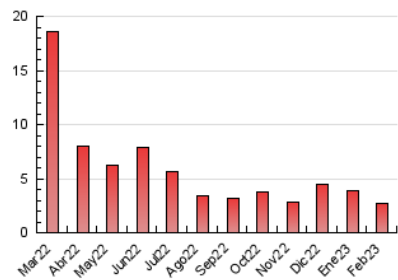

Páginas (x 1000)