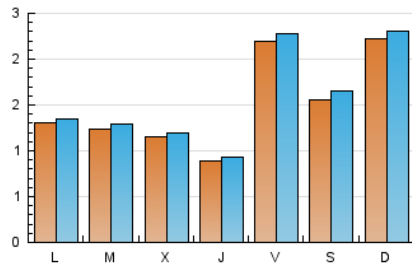

1. Cifras totales y promedios (Nacional e Internacional)

MES - AÑO	NAVEGADORES UNICOS	VISITAS	PAGINAS
Junio - 2026	4.084	4.702	5.136
PROMEDIO DIARIO	149	155	171
PROMEDIO LUNES-VIERNES	134	140	158
PROMEDIO SABADO-DOMINGO	189	197	209
PAGINAS / VISITAS	1,10		
DURACION MEDIA VISITAS	0:00:40		
TIEMPO INTERACCIÓN MEDIO	0:00:14		

2. Secciones (Nacional e Internacional)

	PAGINAS	%
HOME	102	1.99 %
RESTO	5.034	98.01 %

3. Por día del mes (Nacional e Internacional)

Día	N. únicos	Visitas	Páginas	Día	N. únicos	Visitas	Páginas	Día	N. únicos	Visitas	Páginas
1	31	35	44	11	124	132	144	21	66	68	83
2	88	95	119	12	554	573	626	22	62	66	73
3	79	82	103	13	189	204	209	23	105	111	127
4	58	63	71	14	244	253	266	24	69	73	94
5	36	36	45	15	117	118	142	25	66	66	74
6	96	98	112	16	135	140	156	26	193	205	216
7	393	395	429	17	141	148	157	27	264	281	282
8	245	247	278	18	106	109	121	28	184	202	198
9	175	183	208	19	95	99	114	29	195	207	218
10	170	176	212	20	72	75	90	30	113	115	125

4. Gráficas (Nacional e Internacional)

4.1 Por día de la semana (promedio)

N. únicos / Visitas (x 100)

Páginas (x 100)

4.2 Por franja horaria (promedio)

Visitas_ (x 1000)

Páginas (x 1000)

4.3 Por meses