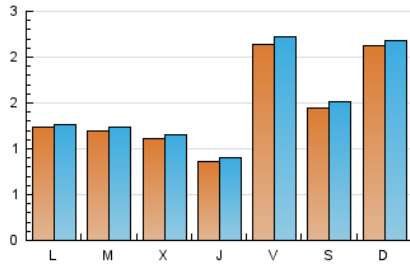

1. Cifras totales y promedios (Nacional)

MES - AÑO	NAVEGADORES UNICOS	VISITAS	PAGINAS
Junio - 2026	3.900	4.487	4.931
PROMEDIO DIARIO	143	148	164
PROMEDIO LUNES-VIERNES	130	135	152
PROMEDIO SABADO-DOMINGO	178	185	198
PAGINAS / VISITAS	1,11		
DURACION MEDIA VISITAS	0:00:40		
TIEMPO INTERACCIÓN MEDIO	0:00:14		

2. Secciones (Nacional)

	PAGINAS	%
HOME	97	1.97 %
RESTO	4.834	98.03 %

3. Por día del mes (Nacional)

Día	N. únicos	Visitas	Páginas	Día	N. únicos	Visitas	Páginas	Día	N. únicos	Visitas	Páginas
1	29	33	42	11	121	128	141	21	60	62	76
2	87	94	118	12	552	570	622	22	56	59	66
3	78	81	102	13	187	201	207	23	100	106	122
4	58	63	71	14	240	249	262	24	62	65	87
5	33	33	42	15	117	118	142	25	64	64	72
6	94	96	110	16	133	138	154	26	177	187	199
7	392	394	428	17	138	145	153	27	228	239	241
8	243	245	276	18	102	105	117	28	156	166	169
9	172	180	205	19	94	98	113	29	168	174	190
10	164	170	204	20	70	73	88	30	102	104	112

4. Gráficas (Nacional)

4.1 Por día de la semana (promedio)

N. únicos / Visitas (x 100)

Páginas (x 100)

4.2 Por franja horaria (promedio)

Visitas_ (x 1000)

Páginas (x 1000)

4.3 Por meses