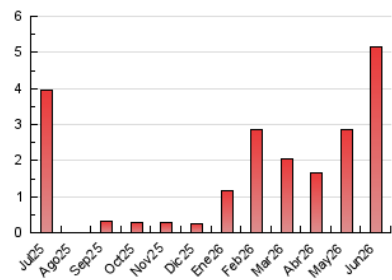

Páginas (x 1000)