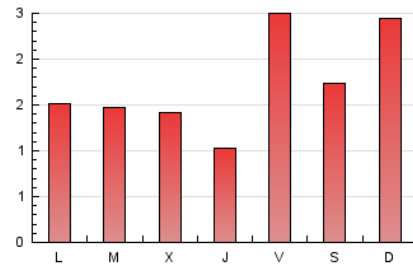

1. Cifras totales y promedios (Nacional e Internacional)

MES - AÑO	NAVEGADORES UNICOS	VISITAS	PAGINAS
Junio - 2026	4.084	4.702	5.136
PROMEDIO DIARIO	149	155	171
PROMEDIO LUNES-VIERNES	134	140	158
PROMEDIO SABADO-DOMINGO	189	197	209
PAGINAS / VISITAS	1,10		
DURACION MEDIA VISITAS	0:00:40		
TIEMPO INTERACCIÓN MEDIO	0:00:14		

2. Secciones (Nacional e Internacional)

	PAGINAS	%
HOME	102	1.99 %
RESTO	5.034	98.01 %

3. Por día del mes (Nacional e Internacional)

Día	N. únicos	Visitas	Páginas	Día	N. únicos	Visitas	Páginas	Día	N. únicos	Visitas	Páginas
1	31	35	44	11	124	132	144	21	66	68	83
2	88	95	119	12	554	573	626	22	62	66	73
3	79	82	103	13	189	204	209	23	105	111	127
4	58	63	71	14	244	253	266	24	69	73	94
5	36	36	45	15	117	118	142	25	66	66	74
6	96	98	112	16	135	140	156	26	193	205	216
7	393	395	429	17	141	148	157	27	264	281	282
8	245	247	278	18	106	109	121	28	184	202	198
9	175	183	208	19	95	99	114	29	195	207	218
10	170	176	212	20	72	75	90	30	113	115	125

4. Gráficas (Nacional e Internacional)

4.1 Por día de la semana (promedio)

N. únicos / Visitas (x 100)

Páginas (x 100)

4.2 Por franja horaria (promedio)

Visitas_ (x 1000)

Páginas (x 1000)

4.3 Por meses