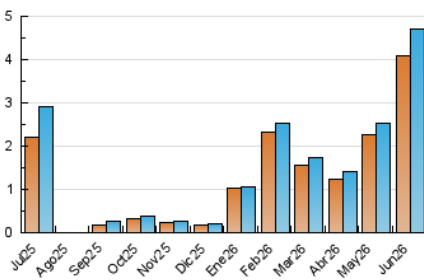

4.3 Por meses

N. únicos / Visitas (x 1000)