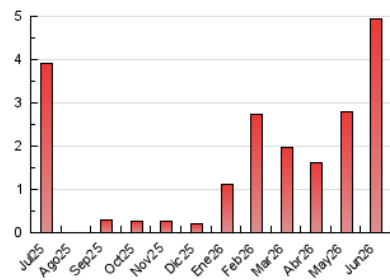

1. Cifras totales y promedios (Nacional)

MES - AÑO	NAVEGADORES UNICOS	VISITAS	PAGINAS
Junio - 2026	3.900	4.487	4.931
PROMEDIO DIARIO	143	148	164
PROMEDIO LUNES-VIERNES	130	135	152
PROMEDIO SABADO-DOMINGO	178	185	198
PAGINAS / VISITAS	1,11		
DURACION MEDIA VISITAS	0:00:40		
TIEMPO INTERACCIÓN MEDIO	0:00:14		

2. Secciones (Nacional)

	PAGINAS	%
HOME	97	1.97 %
RESTO	4.834	98.03 %

3. Por día del mes (Nacional)

Día	N. únicos	Visitas	Páginas	Día	N. únicos	Visitas	Páginas	Día	N. únicos	Visitas	Páginas
1	29	33	42	11	121	128	141	21	60	62	76
2	87	94	118	12	552	570	622	22	56	59	66
3	78	81	102	13	187	201	207	23	100	106	122
4	58	63	71	14	240	249	262	24	62	65	87
5	33	33	42	15	117	118	142	25	64	64	72
6	94	96	110	16	133	138	154	26	177	187	199
7	392	394	428	17	138	145	153	27	228	239	241
8	243	245	276	18	102	105	117	28	156	166	169
9	172	180	205	19	94	98	113	29	168	174	190
10	164	170	204	20	70	73	88	30	102	104	112

4. Gráficas (Nacional)

4.1 Por día de la semana (promedio)

N. únicos / Visitas (x 100)

Páginas (x 100)

4.2 Por franja horaria (promedio)

Visitas_ (x 1000)

Páginas (x 1000)

4.3 Por meses

N. únicos / Visitas (x 1000)

Páginas (x 1000)

5. Observaciones

Este Medio Electrónico de Comunicación ha sido medido por la herramienta Google Analytics de Google (GA4).

6. Definiciones básicas (Para más información ver Normas Técnicas para el Control de los Medios Electrónicos de Comunicación)