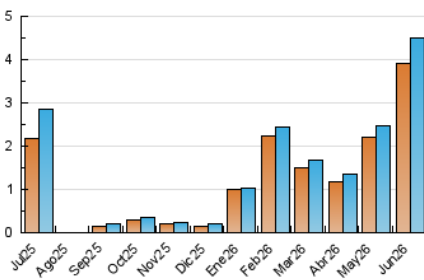

1. Cifras totales y promedios (Nacional)

MES - AÑO	NAVEGADORES UNICOS	VISITAS	PAGINAS
Junio - 2026	3.900	4.487	4.931
PROMEDIO DIARIO	143	148	164
PROMEDIO LUNES-VIERNES	130	135	152
PROMEDIO SABADO-DOMINGO	178	185	198
PAGINAS / VISITAS	1,11		
DURACION MEDIA VISITAS	0:00:40		
TIEMPO INTERACCIÓN MEDIO	0:00:14		

2. Secciones (Nacional)

	PAGINAS	%
HOME	97	1.97 %
RESTO	4.834	98.03 %

3. Por día del mes (Nacional)

Día	N. únicos	Visitas	Páginas	Día	N. únicos	Visitas	Páginas	Día	N. únicos	Visitas	Páginas
1	29	33	42	11	121	128	141	21	60	62	76
2	87	94	118	12	552	570	622	22	56	59	66
3	78	81	102	13	187	201	207	23	100	106	122
4	58	63	71	14	240	249	262	24	62	65	87
5	33	33	42	15	117	118	142	25	64	64	72
6	94	96	110	16	133	138	154	26	177	187	199
7	392	394	428	17	138	145	153	27	228	239	241
8	243	245	276	18	102	105	117	28	156	166	169
9	172	180	205	19	94	98	113	29	168	174	190
10	164	170	204	20	70	73	88	30	102	104	112

4. Gráficas (Nacional)

4.1 Por día de la semana (promedio)

N. únicos / Visitas (x 100)

Páginas (x 100)

4.2 Por franja horaria (promedio)

Visitas_ (x 1000)

Páginas (x 1000)

4.3 Por meses

N. únicos / Visitas (x 1000)

Páginas (x 1000)

5. Observaciones

Este Medio Electrónico de Comunicación ha sido medido por la herramienta Google Analytics de Google (GA4).

6. Definiciones básicas (Para más información ver Normas Técnicas para el Control de los Medios Electrónicos de Comunicación)