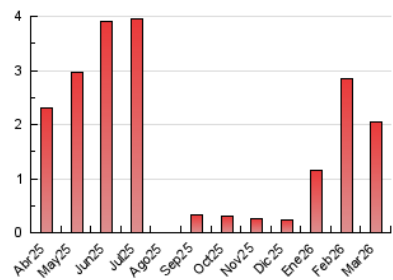

Páginas (x 1000)