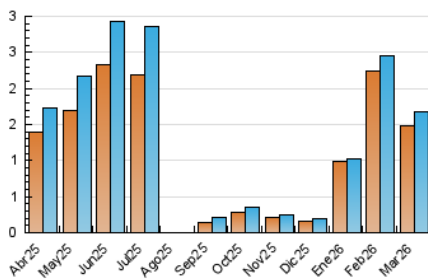

2. Secciones (Nacional)

	PAGINAS	%
HOME	126	6.39 %
RESTO	1.846	93.61 %

3. Por día del mes (Nacional)

Día	N. únicos	Visitas	Páginas	Día	N. únicos	Visitas	Páginas	Día	N. únicos	Visitas	Páginas
1	19	19	28	11	16	16	20	21	36	36	38
2	36	37	49	12	39	41	51	22	19	19	28
3	40	41	50	13	39	41	48	23	28	29	33
4	49	55	65	14	11	12	13	24	31	32	46
5	94	96	106	15	9	9	9	25	26	27	36
6	92	93	102	16	23	25	36	26	26	26	58
7	40	40	42	17	224	230	240	27	36	38	49
8	24	24	32	18	132	135	152	28	19	21	22
9	65	66	88	19	161	170	192	29	7	8	8
10	78	80	107	20	62	68	69	30	79	84	99
								31	50	53	56

4. Gráficas (Nacional)

4.1 Por día de la semana (promedio)

N. únicos / Visitas (x 100)

Páginas (x 100)

4.2 Por franja horaria (promedio)

Visitas_ (x 1000)

Páginas (x 1000)

4.3 Por meses

N. únicos / Visitas (x 1000)

Páginas (x 1000)

5. Observaciones

Este Medio Electrónico de Comunicación ha sido medido por la herramienta Google Analytics de Google (GA4).

6. Definiciones básicas (Para más información ver Normas Técnicas para el Control de los Medios Electrónicos de Comunicación)

Visita:

Una secuencia ininterrumpida de páginas servidas a un usuario válido. Si dicho usuario no realiza peticiones de páginas en un periodo de tiempo (30 min) la siguiente petición constituirá el inicio de una nueva visita.