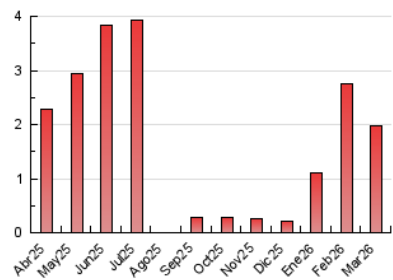

2. Secciones (Nacional)

	PAGINAS	%
HOME	126	6.39 %
RESTO	1.846	93.61 %

3. Por día del mes (Nacional)

Día	N. únicos	Visitas	Páginas	Día	N. únicos	Visitas	Páginas	Día	N. únicos	Visitas	Páginas
1	19	19	28	11	16	16	20	21	36	36	38
2	36	37	49	12	39	41	51	22	19	19	28
3	40	41	50	13	39	41	48	23	28	29	33
4	49	55	65	14	11	12	13	24	31	32	46
5	94	96	106	15	9	9	9	25	26	27	36
6	92	93	102	16	23	25	36	26	26	26	58
7	40	40	42	17	224	230	240	27	36	38	49
8	24	24	32	18	132	135	152	28	19	21	22
9	65	66	88	19	161	170	192	29	7	8	8
10	78	80	107	20	62	68	69	30	79	84	99
								31	50	53	56

4. Gráficas (Nacional)

4.1 Por día de la semana (promedio)

N. únicos / Visitas (x 100)

Páginas (x 100)

4.2 Por franja horaria (promedio)

Visitas_ (x 1000)

Páginas (x 1000)

4.3 Por meses

N. únicos / Visitas (x 1000)

Páginas (x 1000)

5. Observaciones

Este Medio Electrónico de Comunicación ha sido medido por la herramienta Google Analytics de Google (GA4).

6. Definiciones básicas (Para más información ver Normas Técnicas para el Control de los Medios Electrónicos de Comunicación)