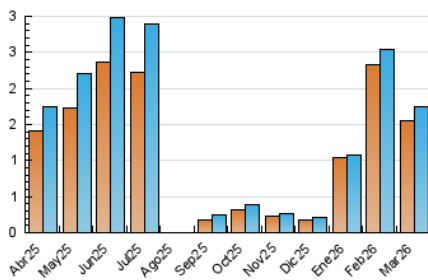

4.3 Por meses

N. únicos / Visitas (x 1000)