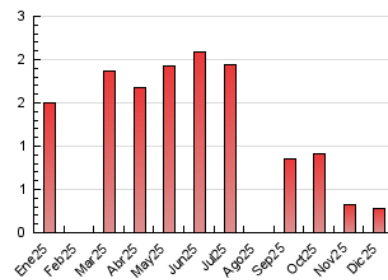

#### 4.1 Por día de la semana (promedio)

N. únicos / Visitas (x 100)

Páginas (x 100)

#### 4.2 Por franja horaria (promedio)

Visitas\_ (x 1000)

Páginas (x 1000)

#### 4.3 Por meses

N. únicos / Visitas (x 1000)

Páginas (x 1000)

## 5. Observaciones

Este Medio Electrónico de Comunicación ha sido medido por la herramienta Google Analytics de Google (GA4).