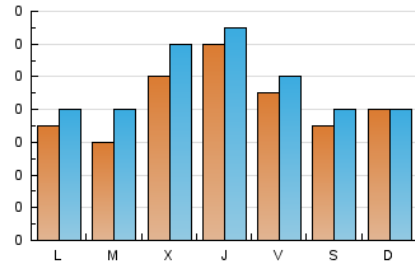

4. Gráficas (Nacional e Internacional)

4.1 Por día de la semana (promedio)

N. únicos / Visitas (x 100)