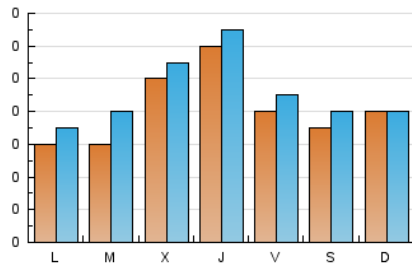

4. Gráficas (Nacional)

4.1 Por día de la semana (promedio)

N. únicos / Visitas (x 100)