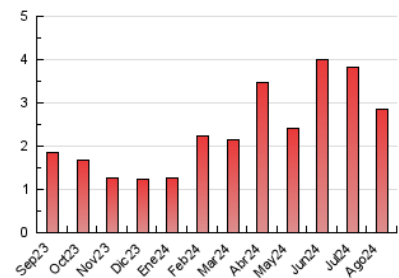

### 3. Por día del mes (Nacional e Internacional)

Día	N. únicos	Visitas	Páginas	Día	N. únicos	Visitas	Páginas	Día	N. únicos	Visitas	Páginas
1	60	67	94	11	58	64	87	21	51	55	63
2	57	59	73	12	72	77	108	22	61	65	77
3	65	69	90	13	84	91	117	23	88	96	142
4	75	80	104	14	77	85	101	24	77	79	91
5	75	84	104	15	72	75	98	25	58	64	79
6	69	78	108	16	53	58	81	26	41	43	53
7	63	70	85	17	53	56	64	27	85	89	129
8	67	77	104	18	62	67	70	28	71	79	104
9	64	77	118	19	67	72	84	29	90	101	116
10	64	71	91	20	74	77	90	30	63	66	75
								31	42	47	57

##### 4.1 Por día de la semana (promedio)

N. únicos / Visitas (x 100)

Páginas (x 100)

##### 4.2 Por franja horaria (promedio)

Visitas\_ (x 1000)

Páginas (x 1000)

##### 4.3 Por meses

N. únicos / Visitas (x 1000)

Páginas (x 1000)