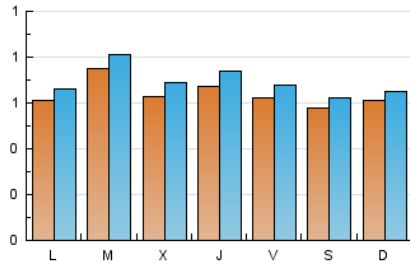

4. Gráficas (Nacional)

4.1 Por día de la semana (promedio)

N. únicos / Visitas (x 100)