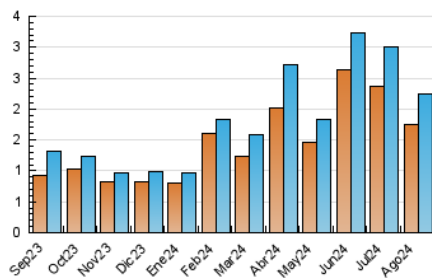

### 3. Por día del mes (Nacional e Internacional)

Día	N. únicos	Visitas	Páginas	Día	N. únicos	Visitas	Páginas	Día	N. únicos	Visitas	Páginas
1	60	67	94	11	58	64	87	21	51	55	63
2	57	59	73	12	72	77	108	22	61	65	77
3	65	69	90	13	84	91	117	23	88	96	142
4	75	80	104	14	77	85	101	24	77	79	91
5	75	84	104	15	72	75	98	25	58	64	79
6	69	78	108	16	53	58	81	26	41	43	53
7	63	70	85	17	53	56	64	27	85	89	129
8	67	77	104	18	62	67	70	28	71	79	104
9	64	77	118	19	67	72	84	29	90	101	116
10	64	71	91	20	74	77	90	30	63	66	75
								31	42	47	57

##### 4.1 Por día de la semana (promedio)

N. únicos / Visitas (x 100)

Páginas (x 100)

##### 4.2 Por franja horaria (promedio)

Visitas\_ (x 1000)

Páginas (x 1000)

##### 4.3 Por meses

N. únicos / Visitas (x 1000)

Páginas (x 1000)