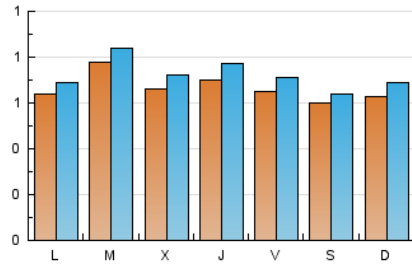

4. Gráficas (Nacional e Internacional)

4.1 Por día de la semana (promedio)

N. únicos / Visitas (x 100)