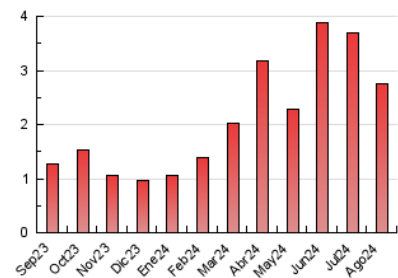

#### 3. Por día del mes (Nacional)

Día	N. únicos	Visitas	Páginas	Día	N. únicos	Visitas	Páginas	Día	N. únicos	Visitas	Páginas
1	59	66	93	11	57	63	79	21	49	53	61
2	52	54	66	12	67	72	103	22	56	60	72
3	65	69	90	13	79	86	110	23	84	92	136
4	72	76	97	14	74	82	96	24	74	76	88
5	72	81	102	15	71	74	97	25	54	55	66
6	66	74	104	16	52	57	78	26	39	41	51
7	63	70	85	17	49	51	60	27	82	86	126
8	66	76	103	18	60	65	68	28	64	72	97
9	61	74	114	19	64	69	81	29	84	95	110
10	62	69	89	20	74	77	90	30	61	64	73
								31	42	47	57

##### 4.1 Por día de la semana (promedio)

N. únicos / Visitas (x 100)

Páginas (x 100)

##### 4.2 Por franja horaria (promedio)

Visitas\_ (x 1000)

Páginas (x 1000)

##### 4.3 Por meses

N. únicos / Visitas (x 1000)

Páginas (x 1000)