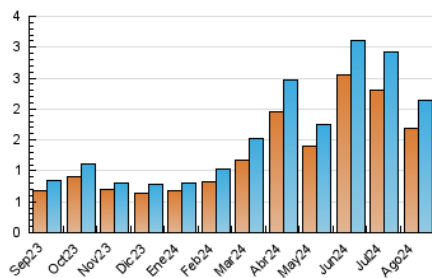

#### 3. Por día del mes (Nacional)

Día	N. únicos	Visitas	Páginas	Día	N. únicos	Visitas	Páginas	Día	N. únicos	Visitas	Páginas
1	59	66	93	11	57	63	79	21	49	53	61
2	52	54	66	12	67	72	103	22	56	60	72
3	65	69	90	13	79	86	110	23	84	92	136
4	72	76	97	14	74	82	96	24	74	76	88
5	72	81	102	15	71	74	97	25	54	55	66
6	66	74	104	16	52	57	78	26	39	41	51
7	63	70	85	17	49	51	60	27	82	86	126
8	66	76	103	18	60	65	68	28	64	72	97
9	61	74	114	19	64	69	81	29	84	95	110
10	62	69	89	20	74	77	90	30	61	64	73
								31	42	47	57

##### 4.1 Por día de la semana (promedio)

N. únicos / Visitas (x 100)

Páginas (x 100)

##### 4.2 Por franja horaria (promedio)

Visitas\_ (x 1000)

Páginas (x 1000)

##### 4.3 Por meses

N. únicos / Visitas (x 1000)

Páginas (x 1000)