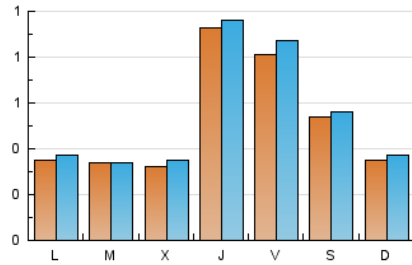

4. Gráficas (Nacional e Internacional)

4.1 Por día de la semana (promedio)

N. únicos / Visitas (x 100)