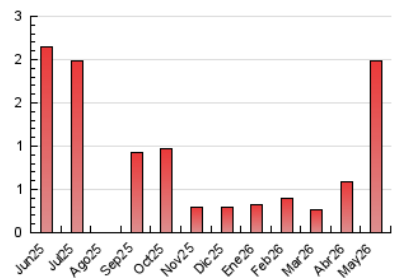

### 3. Por día del mes (Nacional e Internacional)

Día	N. únicos	Visitas	Páginas	Día	N. únicos	Visitas	Páginas	Día	N. únicos	Visitas	Páginas
1	33	35	35	11	15	16	16	21	41	44	55
2	20	21	21	12	16	16	23	22	24	29	39
3	14	16	19	13	26	27	30	23	13	13	15
4	18	18	22	14	18	19	22	24	11	11	14
5	26	26	32	15	26	27	34	25	86	89	108
6	29	29	37	16	20	22	25	26	70	72	98
7	15	15	19	17	6	6	7	27	41	46	53
8	18	19	31	18	20	23	37	28	296	307	334
9	22	24	26	19	23	23	27	29	304	323	350
10	9	10	13	20	33	36	64	30	196	200	224
								31	136	142	157

##### 4.1 Por día de la semana (promedio)

N. únicos / Visitas (x 100)

Páginas (x 100)

##### 4.2 Por franja horaria (promedio)

Visitas\_ (x 1000)

Páginas (x 1000)

##### 4.3 Por meses

N. únicos / Visitas (x 1000)

Páginas (x 1000)