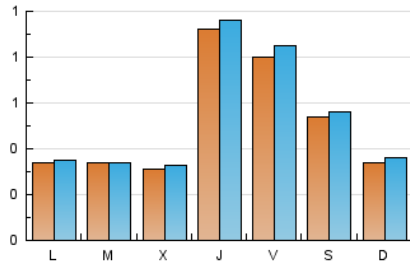

4. Gráficas (Nacional)

4.1 Por día de la semana (promedio)

N. únicos / Visitas (x 100)