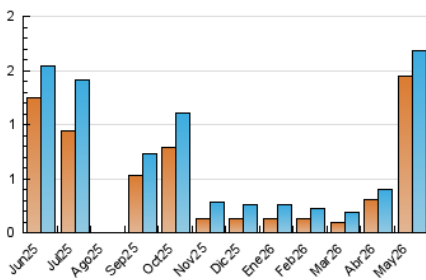

#### 4.1 Por día de la semana (promedio)

N. únicos / Visitas (x 100)

Páginas (x 100)

#### 4.2 Por franja horaria (promedio)

Visitas\_ (x 1000)

Páginas (x 1000)

#### 4.3 Por meses

N. únicos / Visitas (x 1000)

Páginas (x 1000)

## 5. Observaciones

Este Medio Electrónico de Comunicación ha sido medido por la herramienta Google Analytics de Google (GA4).