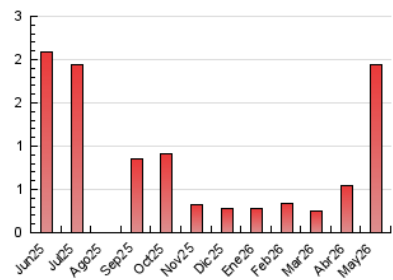

#### 4.1 Por día de la semana (promedio)

N. únicos / Visitas (x 100)

Páginas (x 100)

#### 4.2 Por franja horaria (promedio)

Visitas\_ (x 1000)

Páginas (x 1000)

#### 4.3 Por meses

N. únicos / Visitas (x 1000)

Páginas (x 1000)