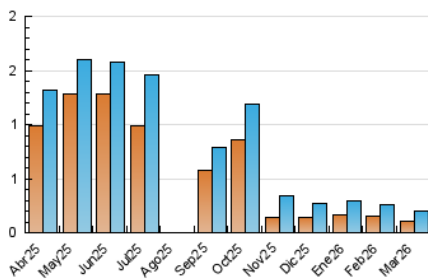

4.3 Por meses

N. únicos / Visitas (x 1000)