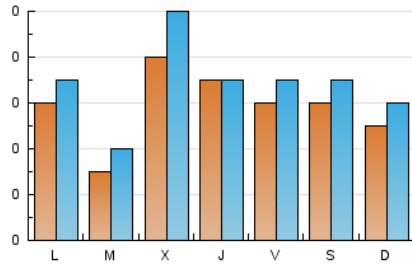

1. Cifras totales y promedios (Nacional e Internacional)

MES - AÑO	NAVEGADORES UNICOS	VISITAS	PAGINAS
Marzo - 2026	105	197	258
PROMEDIO DIARIO	6	6	8
PROMEDIO LUNES-VIERNES	6	7	9
PROMEDIO SABADO-DOMINGO	5	6	7
PAGINAS / VISITAS	1,30		
DURACION MEDIA VISITAS	0:01:28		
TIEMPO INTERACCIÓN MEDIO	0:00:36		

2. Secciones (Nacional e Internacional)

	PAGINAS	%
HOME	157	60.85 %
RESTO	101	39.15 %

3. Por día del mes (Nacional e Internacional)

Día	N. únicos	Visitas	Páginas	Día	N. únicos	Visitas	Páginas	Día	N. únicos	Visitas	Páginas
1	3	4	5	11	6	6	8	21	9	11	11
2	6	6	6	12	5	5	7	22	12	14	14
3	1	1	1	13	4	4	4	23	5	5	6
4	11	15	15	14	3	3	4	24	4	4	4
5	5	8	15	15	2	2	2	25	6	7	11
6	6	7	10	16	4	5	22	26	6	6	10
7	5	5	7	17	4	5	10	27	7	8	8
8	4	4	5	18	9	10	12	28	7	7	8
9	9	12	12	19	10	10	12	29	2	4	8
10	3	3	3	20	6	7	6	30	5	5	7
								31	5	5	5

4. Gráficas (Nacional e Internacional)

4.1 Por día de la semana (promedio)

N. únicos / Visitas (x 100)

Páginas (x 100)

4.2 Por franja horaria (promedio)

Visitas_ (x 1000)

Páginas (x 1000)

4.3 Por meses