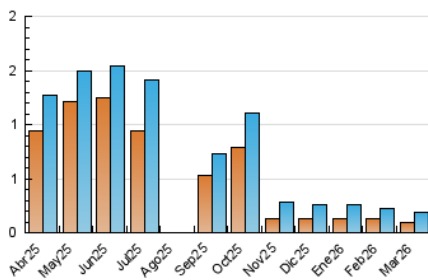

2. Secciones (Nacional)

	PAGINAS	%
HOME	151	61.89 %
RESTO	93	38.11 %

3. Por día del mes (Nacional)

Día	N. únicos	Visitas	Páginas	Día	N. únicos	Visitas	Páginas	Día	N. únicos	Visitas	Páginas
1	3	4	5	11	6	6	8	21	8	10	10
2	5	5	5	12	5	5	7	22	12	14	14
3	1	1	1	13	4	4	4	23	5	5	6
4	10	14	13	14	3	3	4	24	4	4	4
5	5	8	15	15	2	2	2	25	6	7	11
6	6	7	10	16	4	5	22	26	6	6	10
7	5	5	7	17	4	5	10	27	7	8	8
8	4	4	5	18	7	7	8	28	7	7	8
9	8	11	11	19	10	10	12	29	1	3	7
10	1	1	1	20	6	7	6	30	4	4	6
								31	4	4	4

4. Gráficas (Nacional)

4.1 Por día de la semana (promedio)

N. únicos / Visitas (x 100)

Páginas (x 100)

4.2 Por franja horaria (promedio)

Visitas_ (x 1000)

Páginas (x 1000)

4.3 Por meses

N. únicos / Visitas (x 1000)

Páginas (x 1000)

5. Observaciones

Este Medio Electrónico de Comunicación ha sido medido por la herramienta Google Analytics de Google (GA4).

6. Definiciones básicas (Para más información ver Normas Técnicas para el Control de los Medios Electrónicos de Comunicación)

Visita:

Una secuencia ininterrumpida de páginas servidas a un usuario válido. Si dicho usuario no realiza peticiones de páginas en un periodo de tiempo (30 min) la siguiente petición constituirá el inicio de una nueva visita.