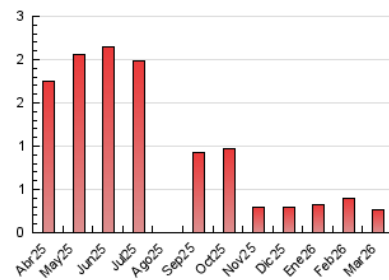

Páginas (x 1000)