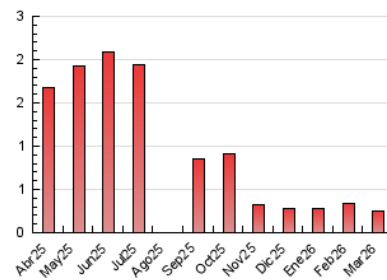

1. Cifras totales y promedios (Nacional)

MES - AÑO	NAVEGADORES UNICOS	VISITAS	PAGINAS
Marzo - 2026	94	185	244
PROMEDIO DIARIO	5	6	8
PROMEDIO LUNES-VIERNES	5	6	8
PROMEDIO SABADO-DOMINGO	5	6	7
PAGINAS / VISITAS	1,31		
DURACION MEDIA VISITAS	0:01:30		
TIEMPO INTERACCIÓN MEDIO	0:00:35		

2. Secciones (Nacional)

	PAGINAS	%
HOME	151	61.89 %
RESTO	93	38.11 %

3. Por día del mes (Nacional)

Día	N. únicos	Visitas	Páginas	Día	N. únicos	Visitas	Páginas	Día	N. únicos	Visitas	Páginas
1	3	4	5	11	6	6	8	21	8	10	10
2	5	5	5	12	5	5	7	22	12	14	14
3	1	1	1	13	4	4	4	23	5	5	6
4	10	14	13	14	3	3	4	24	4	4	4
5	5	8	15	15	2	2	2	25	6	7	11
6	6	7	10	16	4	5	22	26	6	6	10
7	5	5	7	17	4	5	10	27	7	8	8
8	4	4	5	18	7	7	8	28	7	7	8
9	8	11	11	19	10	10	12	29	1	3	7
10	1	1	1	20	6	7	6	30	4	4	6
								31	4	4	4

4. Gráficas (Nacional)

4.1 Por día de la semana (promedio)

N. únicos / Visitas (x 100)

Páginas (x 100)

4.2 Por franja horaria (promedio)

Visitas_ (x 1000)

Páginas (x 1000)

4.3 Por meses

N. únicos / Visitas (x 1000)

Páginas (x 1000)

5. Observaciones

Este Medio Electrónico de Comunicación ha sido medido por la herramienta Google Analytics de Google (GA4).

6. Definiciones básicas (Para más información ver Normas Técnicas para el Control de los Medios Electrónicos de Comunicación)