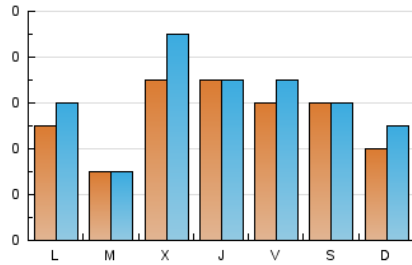

1. Cifras totales y promedios (Nacional)

MES - AÑO	NAVEGADORES UNICOS	VISITAS	PAGINAS
Marzo - 2026	94	185	244
PROMEDIO DIARIO	5	6	8
PROMEDIO LUNES-VIERNES	5	6	8
PROMEDIO SABADO-DOMINGO	5	6	7
PAGINAS / VISITAS	1,31		
DURACION MEDIA VISITAS	0:01:30		
TIEMPO INTERACCIÓN MEDIO	0:00:35		

2. Secciones (Nacional)

	PAGINAS	%
HOME	151	61.89 %
RESTO	93	38.11 %

3. Por día del mes (Nacional)

Día	N. únicos	Visitas	Páginas	Día	N. únicos	Visitas	Páginas	Día	N. únicos	Visitas	Páginas
1	3	4	5	11	6	6	8	21	8	10	10
2	5	5	5	12	5	5	7	22	12	14	14
3	1	1	1	13	4	4	4	23	5	5	6
4	10	14	13	14	3	3	4	24	4	4	4
5	5	8	15	15	2	2	2	25	6	7	11
6	6	7	10	16	4	5	22	26	6	6	10
7	5	5	7	17	4	5	10	27	7	8	8
8	4	4	5	18	7	7	8	28	7	7	8
9	8	11	11	19	10	10	12	29	1	3	7
10	1	1	1	20	6	7	6	30	4	4	6
								31	4	4	4

4. Gráficas (Nacional)

4.1 Por día de la semana (promedio)

N. únicos / Visitas (x 100)

Páginas (x 100)

4.2 Por franja horaria (promedio)

Visitas_ (x 1000)

Páginas (x 1000)

4.3 Por meses