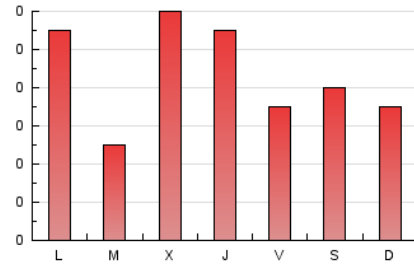

1. Cifras totales y promedios (Nacional e Internacional)

MES - AÑO	NAVEGADORES UNICOS	VISITAS	PAGINAS
Marzo - 2026	105	197	258
PROMEDIO DIARIO	6	6	8
PROMEDIO LUNES-VIERNES	6	7	9
PROMEDIO SABADO-DOMINGO	5	6	7
PAGINAS / VISITAS	1,30		
DURACION MEDIA VISITAS	0:01:28		
TIEMPO INTERACCIÓN MEDIO	0:00:36		

2. Secciones (Nacional e Internacional)

	PAGINAS	%
HOME	157	60.85 %
RESTO	101	39.15 %

3. Por día del mes (Nacional e Internacional)

Día	N. únicos	Visitas	Páginas	Día	N. únicos	Visitas	Páginas	Día	N. únicos	Visitas	Páginas
1	3	4	5	11	6	6	8	21	9	11	11
2	6	6	6	12	5	5	7	22	12	14	14
3	1	1	1	13	4	4	4	23	5	5	6
4	11	15	15	14	3	3	4	24	4	4	4
5	5	8	15	15	2	2	2	25	6	7	11
6	6	7	10	16	4	5	22	26	6	6	10
7	5	5	7	17	4	5	10	27	7	8	8
8	4	4	5	18	9	10	12	28	7	7	8
9	9	12	12	19	10	10	12	29	2	4	8
10	3	3	3	20	6	7	6	30	5	5	7
								31	5	5	5

4. Gráficas (Nacional e Internacional)

4.1 Por día de la semana (promedio)

N. únicos / Visitas (x 100)

Páginas (x 100)

4.2 Por franja horaria (promedio)

Visitas_ (x 1000)

Páginas (x 1000)

4.3 Por meses