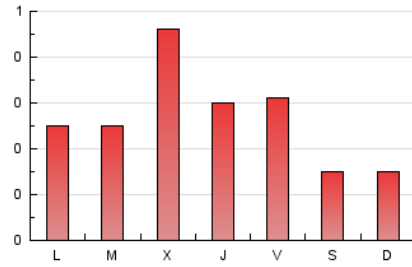

1. Cifras totales y promedios (Nacional)

MES - AÑO	NAVEGADORES UNICOS	VISITAS	PAGINAS
Enero - 2024	451	688	848
PROMEDIO DIARIO	17	22	27
PROMEDIO LUNES-VIERNES	20	26	32
PROMEDIO SABADO-DOMINGO	9	12	15
PAGINAS / VISITAS	1,23		
DURACION MEDIA VISITAS	0:01:15		
TIEMPO INTERACCIÓN MEDIO	0:00:29		

2. Secciones (Nacional)

	PAGINAS	%
HOME	191	22.52 %
RESTO	657	77.48 %

3. Por día del mes (Nacional)

Día	N. únicos	Visitas	Páginas	Día	N. únicos	Visitas	Páginas	Día	N. únicos	Visitas	Páginas
1	9	21	22	11	13	14	13	21	7	7	7
2	29	43	44	12	16	18	26	22	19	21	22
3	23	39	45	13	8	8	9	23	13	13	18
4	21	40	47	14	11	13	13	24	13	13	15
5	19	39	51	15	9	12	23	25	14	14	17
6	6	17	17	16	18	24	29	26	14	14	20
7	9	20	23	17	84	99	117	27	5	5	6
8	6	9	16	18	36	42	43	28	15	15	18
9	12	14	20	19	23	25	28	29	26	30	43
10	20	21	24	20	12	12	28	30	9	9	14
								31	17	17	30

4. Gráficas (Nacional)

4.1 Por día de la semana (promedio)

N. únicos / Visitas (x 100)

Páginas (x 100)

4.2 Por franja horaria (promedio)

Visitas_ (x 1000)

Páginas (x 1000)

4.3 Por meses