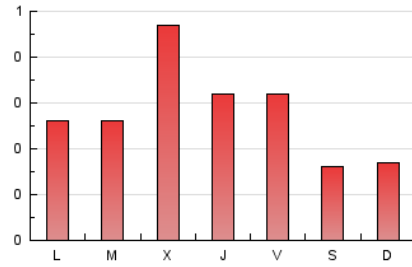

1. Cifras totales y promedios (Nacional e Internacional)

MES - AÑO	NAVEGADORES UNICOS	VISITAS	PAGINAS
Enero - 2024	476	716	878
PROMEDIO DIARIO	18	23	28
PROMEDIO LUNES-VIERNES	21	27	33
PROMEDIO SABADO-DOMINGO	10	13	16
PAGINAS / VISITAS	1,23		
DURACION MEDIA VISITAS	0:01:13		
TIEMPO INTERACCIÓN MEDIO	0:00:28		

2. Secciones (Nacional e Internacional)

	PAGINAS	%
HOME	201	22.89 %
RESTO	677	77.11 %

3. Por día del mes (Nacional e Internacional)

Día	N. únicos	Visitas	Páginas	Día	N. únicos	Visitas	Páginas	Día	N. únicos	Visitas	Páginas
1	9	21	22	11	16	17	16	21	7	7	7
2	29	43	44	12	17	19	27	22	20	22	23
3	23	39	45	13	8	8	9	23	14	14	19
4	22	41	48	14	12	14	14	24	13	13	15
5	21	41	53	15	11	14	26	25	16	16	19
6	6	17	17	16	19	25	30	26	15	15	21
7	10	21	24	17	85	100	118	27	7	7	8
8	6	9	16	18	36	42	43	28	16	17	21
9	14	16	22	19	23	25	28	29	28	32	45
10	21	22	25	20	12	12	28	30	9	9	14
								31	18	18	31

4. Gráficas (Nacional e Internacional)

4.1 Por día de la semana (promedio)

N. únicos / Visitas (x 100)

Páginas (x 100)

4.2 Por franja horaria (promedio)

Visitas_ (x 1000)

Páginas (x 1000)

4.3 Por meses