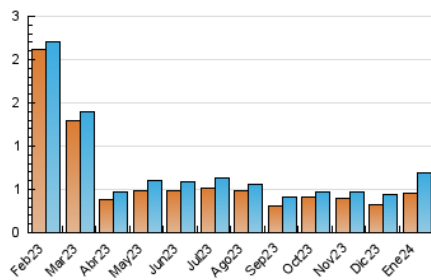

2. Secciones (Nacional)

	PAGINAS	%
HOME	191	22.52 %
RESTO	657	77.48 %

3. Por día del mes (Nacional)

Día	N. únicos	Visitas	Páginas	Día	N. únicos	Visitas	Páginas	Día	N. únicos	Visitas	Páginas
1	9	21	22	11	13	14	13	21	7	7	7
2	29	43	44	12	16	18	26	22	19	21	22
3	23	39	45	13	8	8	9	23	13	13	18
4	21	40	47	14	11	13	13	24	13	13	15
5	19	39	51	15	9	12	23	25	14	14	17
6	6	17	17	16	18	24	29	26	14	14	20
7	9	20	23	17	84	99	117	27	5	5	6
8	6	9	16	18	36	42	43	28	15	15	18
9	12	14	20	19	23	25	28	29	26	30	43
10	20	21	24	20	12	12	28	30	9	9	14
								31	17	17	30

4. Gráficas (Nacional)

4.1 Por día de la semana (promedio)

N. únicos / Visitas (x 100)

Páginas (x 100)

4.2 Por franja horaria (promedio)

Visitas_ (x 1000)

Páginas (x 1000)

4.3 Por meses

N. únicos / Visitas (x 1000)

Páginas (x 1000)

5. Observaciones

Este Medio Electrónico de Comunicación ha sido medido por la herramienta Google Analytics de Google (GA4)

6. Definiciones básicas (Para más información ver Normas Técnicas para el Control de los Medios Electrónicos de Comunicación)

Visita:

Una secuencia ininterrumpida de páginas servidas a un usuario válido. Si dicho usuario no realiza peticiones de páginas en un periodo de tiempo (30 min) la siguiente petición constituirá el inicio de una nueva visita.