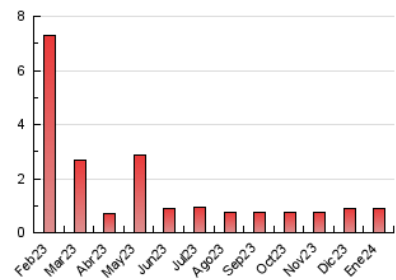

Páginas (x 1000)