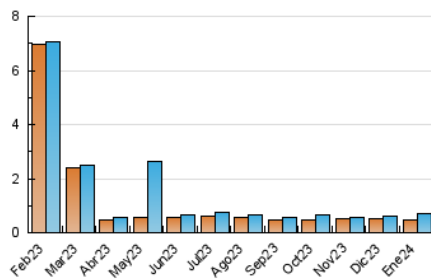

4.3 Por meses

N. únicos / Visitas (x 1000)