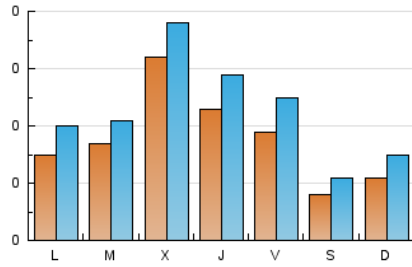

1. Cifras totales y promedios (Nacional e Internacional)

MES - AÑO	NAVEGADORES UNICOS	VISITAS	PAGINAS
Enero - 2024	476	716	878
PROMEDIO DIARIO	18	23	28
PROMEDIO LUNES-VIERNES	21	27	33
PROMEDIO SABADO-DOMINGO	10	13	16
PAGINAS / VISITAS	1,23		
DURACION MEDIA VISITAS	0:01:13		
TIEMPO INTERACCIÓN MEDIO	0:00:28		

2. Secciones (Nacional e Internacional)

	PAGINAS	%
HOME	201	22.89 %
RESTO	677	77.11 %

3. Por día del mes (Nacional e Internacional)

Día	N. únicos	Visitas	Páginas	Día	N. únicos	Visitas	Páginas	Día	N. únicos	Visitas	Páginas
1	9	21	22	11	16	17	16	21	7	7	7
2	29	43	44	12	17	19	27	22	20	22	23
3	23	39	45	13	8	8	9	23	14	14	19
4	22	41	48	14	12	14	14	24	13	13	15
5	21	41	53	15	11	14	26	25	16	16	19
6	6	17	17	16	19	25	30	26	15	15	21
7	10	21	24	17	85	100	118	27	7	7	8
8	6	9	16	18	36	42	43	28	16	17	21
9	14	16	22	19	23	25	28	29	28	32	45
10	21	22	25	20	12	12	28	30	9	9	14
								31	18	18	31

4. Gráficas (Nacional e Internacional)

4.1 Por día de la semana (promedio)

N. únicos / Visitas (x 100)

Páginas (x 100)

4.2 Por franja horaria (promedio)

Visitas_ (x 1000)

Páginas (x 1000)

4.3 Por meses