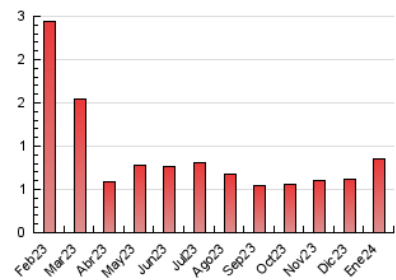

Páginas (x 1000)