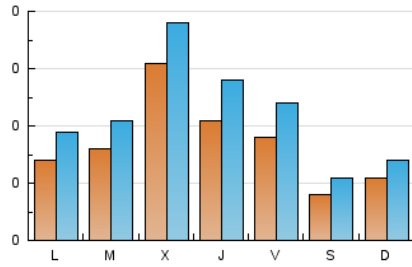

1. Cifras totales y promedios (Nacional)

MES - AÑO	NAVEGADORES UNICOS	VISITAS	PAGINAS
Enero - 2024	451	688	848
PROMEDIO DIARIO	17	22	27
PROMEDIO LUNES-VIERNES	20	26	32
PROMEDIO SABADO-DOMINGO	9	12	15
PAGINAS / VISITAS	1,23		
DURACION MEDIA VISITAS	0:01:15		
TIEMPO INTERACCIÓN MEDIO	0:00:29		

2. Secciones (Nacional)

	PAGINAS	%
HOME	191	22.52 %
RESTO	657	77.48 %

3. Por día del mes (Nacional)

Día	N. únicos	Visitas	Páginas	Día	N. únicos	Visitas	Páginas	Día	N. únicos	Visitas	Páginas
1	9	21	22	11	13	14	13	21	7	7	7
2	29	43	44	12	16	18	26	22	19	21	22
3	23	39	45	13	8	8	9	23	13	13	18
4	21	40	47	14	11	13	13	24	13	13	15
5	19	39	51	15	9	12	23	25	14	14	17
6	6	17	17	16	18	24	29	26	14	14	20
7	9	20	23	17	84	99	117	27	5	5	6
8	6	9	16	18	36	42	43	28	15	15	18
9	12	14	20	19	23	25	28	29	26	30	43
10	20	21	24	20	12	12	28	30	9	9	14
								31	17	17	30

4. Gráficas (Nacional)

4.1 Por día de la semana (promedio)

N. únicos / Visitas (x 100)

Páginas (x 100)

4.2 Por franja horaria (promedio)

Visitas_ (x 1000)

Páginas (x 1000)

4.3 Por meses