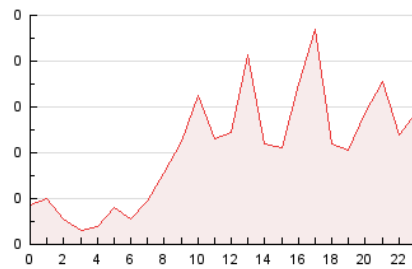

2. Secciones (Nacional e Internacional)

	PAGINAS	%
HOME	201	22.89 %
RESTO	677	77.11 %

3. Por día del mes (Nacional e Internacional)

Día	N. únicos	Visitas	Páginas	Día	N. únicos	Visitas	Páginas	Día	N. únicos	Visitas	Páginas
1	9	21	22	11	16	17	16	21	7	7	7
2	29	43	44	12	17	19	27	22	20	22	23
3	23	39	45	13	8	8	9	23	14	14	19
4	22	41	48	14	12	14	14	24	13	13	15
5	21	41	53	15	11	14	26	25	16	16	19
6	6	17	17	16	19	25	30	26	15	15	21
7	10	21	24	17	85	100	118	27	7	7	8
8	6	9	16	18	36	42	43	28	16	17	21
9	14	16	22	19	23	25	28	29	28	32	45
10	21	22	25	20	12	12	28	30	9	9	14
								31	18	18	31

4. Gráficas (Nacional e Internacional)

4.1 Por día de la semana (promedio)

N. únicos / Visitas (x 100)

Páginas (x 100)

4.2 Por franja horaria (promedio)

Visitas_ (x 1000)

Páginas (x 1000)

4.3 Por meses