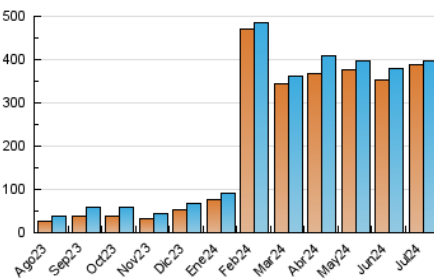

4.3 Por meses

N. únicos / Visitas (x 1000)