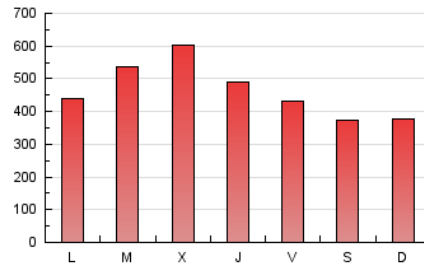

1. Cifras totales y promedios (Nacional)

MES - AÑO	NAVEGADORES UNICOS	VISITAS	PAGINAS
Julio - 2024	387.214	397.935	1.461.724
PROMEDIO DIARIO	12.601	12.837	47.152
PROMEDIO LUNES-VIERNES	13.440	13.715	50.471
PROMEDIO SABADO-DOMINGO	10.188	10.310	37.612
PAGINAS / VISITAS	3,67		
DURACION MEDIA VISITAS	0:00:48		
TIEMPO INTERACCIÓN MEDIO	0:14:19		

2. Secciones (Nacional)

	PAGINAS	%
HOME	29.458	2.02 %
RESTO	1.432.266	97.98 %

3. Por día del mes (Nacional)

Día	N. únicos	Visitas	Páginas	Día	N. únicos	Visitas	Páginas	Día	N. únicos	Visitas	Páginas
1	13.588	13.749	44.809	11	13.653	14.158	49.276	21	11.415	11.932	40.706
2	15.546	15.732	54.967	12	12.806	12.932	44.921	22	12.168	12.518	44.024
3	15.930	16.323	57.782	13	10.959	11.019	40.550	23	12.572	12.742	52.161
4	13.537	13.887	49.492	14	10.938	11.070	40.236	24	14.460	14.940	59.969
5	11.118	11.625	39.693	15	12.346	12.616	44.051	25	11.618	11.524	48.039
6	11.197	11.350	40.979	16	15.011	15.343	53.820	26	10.137	10.129	43.547
7	11.069	11.102	40.485	17	16.768	17.274	61.110	27	6.474	6.511	26.699
8	12.699	12.925	44.471	18	14.111	14.401	49.599	28	7.224	7.369	29.385
9	14.702	15.118	53.540	19	12.789	13.127	44.734	29	9.823	10.067	42.943
10	16.469	16.646	60.665	20	12.227	12.128	41.856	30	12.696	13.061	54.671
								31	14.581	14.617	62.544

4. Gráficas (Nacional)

4.1 Por día de la semana (promedio)

N. únicos / Visitas (x 100)

Páginas (x 100)

4.2 Por franja horaria (promedio)

Visitas_ (x 1000)

Páginas (x 1000)

4.3 Por meses