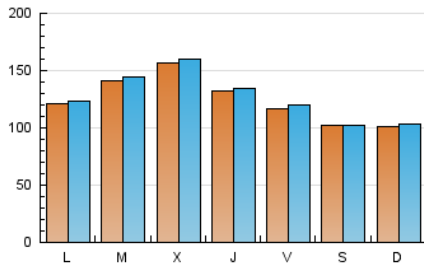

1. Cifras totales y promedios (Nacional)

MES - AÑO	NAVEGADORES UNICOS	VISITAS	PAGINAS
Julio - 2024	387.214	397.935	1.461.724
PROMEDIO DIARIO	12.601	12.837	47.152
PROMEDIO LUNES-VIERNES	13.440	13.715	50.471
PROMEDIO SABADO-DOMINGO	10.188	10.310	37.612
PAGINAS / VISITAS	3,67		
DURACION MEDIA VISITAS	0:00:48		
TIEMPO INTERACCIÓN MEDIO	0:14:19		

2. Secciones (Nacional)

	PAGINAS	%
HOME	29.458	2.02 %
RESTO	1.432.266	97.98 %

3. Por día del mes (Nacional)

Día	N. únicos	Visitas	Páginas	Día	N. únicos	Visitas	Páginas	Día	N. únicos	Visitas	Páginas
1	13.588	13.749	44.809	11	13.653	14.158	49.276	21	11.415	11.932	40.706
2	15.546	15.732	54.967	12	12.806	12.932	44.921	22	12.168	12.518	44.024
3	15.930	16.323	57.782	13	10.959	11.019	40.550	23	12.572	12.742	52.161
4	13.537	13.887	49.492	14	10.938	11.070	40.236	24	14.460	14.940	59.969
5	11.118	11.625	39.693	15	12.346	12.616	44.051	25	11.618	11.524	48.039
6	11.197	11.350	40.979	16	15.011	15.343	53.820	26	10.137	10.129	43.547
7	11.069	11.102	40.485	17	16.768	17.274	61.110	27	6.474	6.511	26.699
8	12.699	12.925	44.471	18	14.111	14.401	49.599	28	7.224	7.369	29.385
9	14.702	15.118	53.540	19	12.789	13.127	44.734	29	9.823	10.067	42.943
10	16.469	16.646	60.665	20	12.227	12.128	41.856	30	12.696	13.061	54.671
								31	14.581	14.617	62.544

4. Gráficas (Nacional)

4.1 Por día de la semana (promedio)

N. únicos / Visitas (x 100)

Páginas (x 100)

4.2 Por franja horaria (promedio)

Visitas_ (x 1000)

Páginas (x 1000)

4.3 Por meses