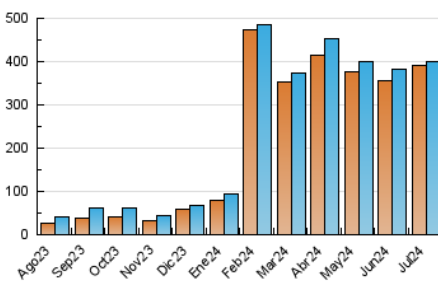

4.3 Por meses

N. únicos / Visitas (x 1000)