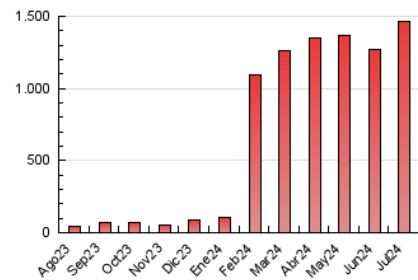

Páginas (x 1000)