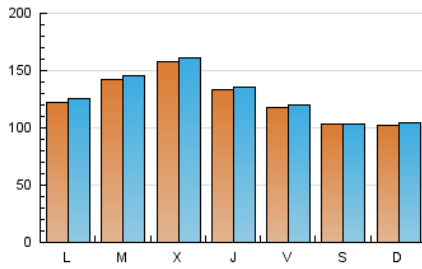

1. Cifras totales y promedios (Nacional e Internacional)

MES - AÑO	NAVEGADORES UNICOS	VISITAS	PAGINAS
Julio - 2024	389.945	401.449	1.465.982
PROMEDIO DIARIO	12.703	12.950	47.290
PROMEDIO LUNES-VIERNES	13.551	13.839	50.618
PROMEDIO SABADO-DOMINGO	10.263	10.393	37.722
PAGINAS / VISITAS	3,65		
DURACION MEDIA VISITAS	0:00:48		
TIEMPO INTERACCIÓN MEDIO	0:14:14		

2. Secciones (Nacional e Internacional)

	PAGINAS	%
HOME	29.792	2.03 %
RESTO	1.436.190	97.97 %

3. Por día del mes (Nacional e Internacional)

Día	N. únicos	Visitas	Páginas	Día	N. únicos	Visitas	Páginas	Día	N. únicos	Visitas	Páginas
1	13.807	13.971	45.045	11	13.797	14.234	49.434	21	11.476	12.049	40.824
2	15.628	15.816	55.111	12	12.935	13.042	45.053	22	12.293	12.666	44.223
3	15.987	16.394	57.917	13	11.051	11.095	40.680	23	12.676	12.873	52.296
4	13.631	14.022	49.638	14	11.026	11.174	40.359	24	14.617	15.035	60.138
5	11.209	11.725	39.801	15	12.457	12.787	44.183	25	11.727	11.676	48.162
6	11.265	11.402	41.085	16	15.124	15.447	53.978	26	10.238	10.239	43.661
7	11.126	11.195	40.579	17	16.838	17.401	61.235	27	6.559	6.589	26.801
8	12.807	13.075	44.644	18	14.234	14.501	49.721	28	7.318	7.449	29.491
9	14.780	15.275	53.712	19	12.901	13.202	44.873	29	9.943	10.191	43.078
10	16.580	16.741	60.801	20	12.285	12.191	41.954	30	12.795	13.238	54.841
								31	14.679	14.754	62.664

4. Gráficas (Nacional e Internacional)

4.1 Por día de la semana (promedio)

N. únicos / Visitas (x 100)

Páginas (x 100)

4.2 Por franja horaria (promedio)

Visitas_ (x 1000)

Páginas (x 1000)

4.3 Por meses