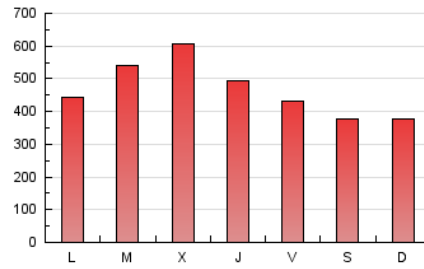

1. Cifras totales y promedios (Nacional e Internacional)

MES - AÑO	NAVEGADORES UNICOS	VISITAS	PAGINAS
Julio - 2024	389.945	401.449	1.465.982
PROMEDIO DIARIO	12.703	12.950	47.290
PROMEDIO LUNES-VIERNES	13.551	13.839	50.618
PROMEDIO SABADO-DOMINGO	10.263	10.393	37.722
PAGINAS / VISITAS	3,65		
DURACION MEDIA VISITAS	0:00:48		
TIEMPO INTERACCIÓN MEDIO	0:14:14		

2. Secciones (Nacional e Internacional)

	PAGINAS	%
HOME	29.792	2.03 %
RESTO	1.436.190	97.97 %

3. Por día del mes (Nacional e Internacional)

Día	N. únicos	Visitas	Páginas	Día	N. únicos	Visitas	Páginas	Día	N. únicos	Visitas	Páginas
1	13.807	13.971	45.045	11	13.797	14.234	49.434	21	11.476	12.049	40.824
2	15.628	15.816	55.111	12	12.935	13.042	45.053	22	12.293	12.666	44.223
3	15.987	16.394	57.917	13	11.051	11.095	40.680	23	12.676	12.873	52.296
4	13.631	14.022	49.638	14	11.026	11.174	40.359	24	14.617	15.035	60.138
5	11.209	11.725	39.801	15	12.457	12.787	44.183	25	11.727	11.676	48.162
6	11.265	11.402	41.085	16	15.124	15.447	53.978	26	10.238	10.239	43.661
7	11.126	11.195	40.579	17	16.838	17.401	61.235	27	6.559	6.589	26.801
8	12.807	13.075	44.644	18	14.234	14.501	49.721	28	7.318	7.449	29.491
9	14.780	15.275	53.712	19	12.901	13.202	44.873	29	9.943	10.191	43.078
10	16.580	16.741	60.801	20	12.285	12.191	41.954	30	12.795	13.238	54.841
								31	14.679	14.754	62.664

4. Gráficas (Nacional e Internacional)

4.1 Por día de la semana (promedio)

N. únicos / Visitas (x 100)

Páginas (x 100)

4.2 Por franja horaria (promedio)

Visitas_ (x 1000)

Páginas (x 1000)

4.3 Por meses