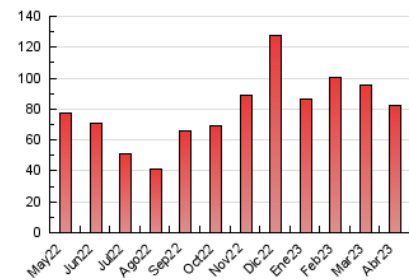

Páginas (x 1000)