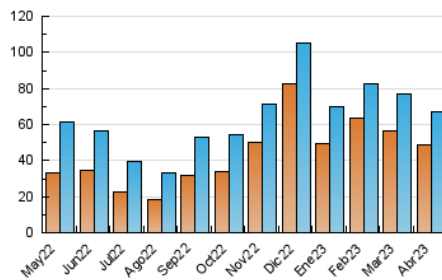

2. Secciones (Nacional)

	PAGINAS	%
HOME	5.659	6.87 %
RESTO	76.711	93.13 %

3. Por día del mes (Nacional)

Día	N. únicos	Visitas	Páginas	Día	N. únicos	Visitas	Páginas	Día	N. únicos	Visitas	Páginas
1	1.100	1.154	1.478	11	1.548	1.668	2.083	21	1.683	1.803	2.280
2	1.419	1.513	1.886	12	1.463	1.581	1.984	22	1.326	1.445	1.811
3	2.294	2.480	3.001	13	1.109	1.208	1.554	23	1.738	1.872	2.334
4	1.853	1.994	2.454	14	2.116	2.274	2.909	24	2.235	2.422	3.019
5	1.861	1.976	2.337	15	2.311	2.487	2.978	25	1.439	1.572	1.983
6	1.948	2.095	2.489	16	1.848	1.990	2.521	26	1.756	1.921	2.332
7	2.485	2.691	3.223	17	3.156	3.430	4.374	27	2.751	3.034	3.686
8	2.830	3.150	3.811	18	2.632	2.796	3.429	28	1.890	2.168	2.704
9	3.698	4.061	4.802	19	2.633	2.848	3.476	29	1.532	1.695	2.118
10	2.305	2.490	3.097	20	3.000	3.296	4.219	30	1.523	1.622	1.998

4. Gráficas (Nacional)

4.1 Por día de la semana (promedio)

N. únicos / Visitas (x 100)

Páginas (x 100)

4.2 Por franja horaria (promedio)

Visitas_ (x 1000)

Páginas (x 1000)

4.3 Por meses

N. únicos / Visitas (x 1000)

Páginas (x 1000)

5. Observaciones

Este Medio Electrónico de Comunicación ha sido medido por la herramienta Google Analytics de Google (Universal Analytics)

6. Definiciones básicas (Para más información ver Normas Técnicas para el Control de los Medios Electrónicos de Comunicación)

Visita:

Una secuencia ininterrumpida de páginas servidas a un usuario válido. Si dicho usuario no realiza peticiones de páginas en un periodo de tiempo (30 min) la siguiente petición constituirá el inicio de una nueva visita.