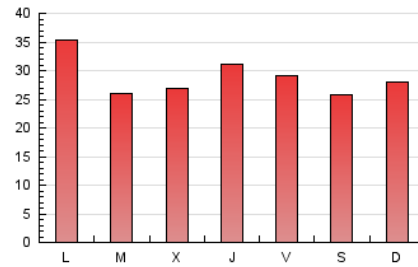

1. Cifras totales y promedios (Nacional e Internacional)

MES - AÑO	NAVEGADORES UNICOS	VISITAS	PAGINAS
Abril - 2023	50.947	69.734	86.256
PROMEDIO DIARIO	2.143	2.324	2.875
PROMEDIO LUNES-VIERNES	2.206	2.392	2.970
PROMEDIO SABADO-DOMINGO	2.019	2.189	2.686
PAGINAS / VISITAS	1,24		
DURACION MEDIA VISITAS	0:00:32		
DURACION MEDIA PAGINAS	0:02:13		

2. Secciones (Nacional e Internacional)

	PAGINAS	%
HOME	5.898	6.84 %
RESTO	80.358	93.16 %

3. Por día del mes (Nacional e Internacional)

Día	N. únicos	Visitas	Páginas	Día	N. únicos	Visitas	Páginas	Día	N. únicos	Visitas	Páginas
1	1.167	1.223	1.573	11	1.641	1.762	2.203	21	1.761	1.890	2.394
2	1.464	1.558	1.942	12	1.631	1.757	2.227	22	1.401	1.524	1.908
3	2.391	2.579	3.126	13	1.178	1.281	1.654	23	1.816	1.954	2.437
4	1.927	2.074	2.548	14	2.235	2.402	3.080	24	2.349	2.549	3.210
5	1.935	2.055	2.431	15	2.552	2.736	3.280	25	1.522	1.658	2.084
6	2.022	2.177	2.596	16	1.925	2.070	2.633	26	1.864	2.038	2.477
7	2.562	2.774	3.321	17	3.270	3.555	4.572	27	2.864	3.150	3.849
8	2.904	3.227	3.905	18	2.752	2.926	3.583	28	1.963	2.250	2.828
9	3.776	4.144	4.900	19	2.783	3.006	3.663	29	1.606	1.778	2.215
10	2.399	2.591	3.233	20	3.069	3.369	4.319	30	1.574	1.677	2.065

4. Gráficas (Nacional e Internacional)

4.1 Por día de la semana (promedio)

N. únicos / Visitas (x 100)

Páginas (x 100)

4.2 Por franja horaria (promedio)

Visitas_ (x 1000)

Páginas (x 1000)

4.3 Por meses