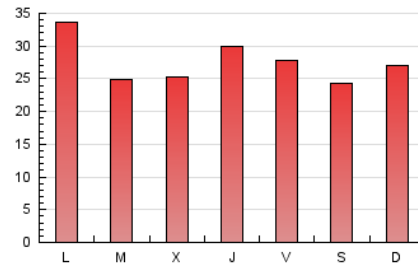

1. Cifras totales y promedios (Nacional)

MES - AÑO	NAVEGADORES UNICOS	VISITAS	PAGINAS
Abril - 2023	48.486	66.736	82.370
PROMEDIO DIARIO	2.049	2.225	2.746
PROMEDIO LUNES-VIERNES	2.108	2.287	2.832
PROMEDIO SABADO-DOMINGO	1.933	2.099	2.574
PAGINAS / VISITAS	1,23		
DURACION MEDIA VISITAS	0:00:31		
DURACION MEDIA PAGINAS	0:02:11		

2. Secciones (Nacional)

	PAGINAS	%
HOME	5.659	6.87 %
RESTO	76.711	93.13 %

3. Por día del mes (Nacional)

Día	N. únicos	Visitas	Páginas	Día	N. únicos	Visitas	Páginas	Día	N. únicos	Visitas	Páginas
1	1.100	1.154	1.478	11	1.548	1.668	2.083	21	1.683	1.803	2.280
2	1.419	1.513	1.886	12	1.463	1.581	1.984	22	1.326	1.445	1.811
3	2.294	2.480	3.001	13	1.109	1.208	1.554	23	1.738	1.872	2.334
4	1.853	1.994	2.454	14	2.116	2.274	2.909	24	2.235	2.422	3.019
5	1.861	1.976	2.337	15	2.311	2.487	2.978	25	1.439	1.572	1.983
6	1.948	2.095	2.489	16	1.848	1.990	2.521	26	1.756	1.921	2.332
7	2.485	2.691	3.223	17	3.156	3.430	4.374	27	2.751	3.034	3.686
8	2.830	3.150	3.811	18	2.632	2.796	3.429	28	1.890	2.168	2.704
9	3.698	4.061	4.802	19	2.633	2.848	3.476	29	1.532	1.695	2.118
10	2.305	2.490	3.097	20	3.000	3.296	4.219	30	1.523	1.622	1.998

4. Gráficas (Nacional)

4.1 Por día de la semana (promedio)

N. únicos / Visitas (x 100)

Páginas (x 100)

4.2 Por franja horaria (promedio)

Visitas_ (x 1000)

Páginas (x 1000)

4.3 Por meses