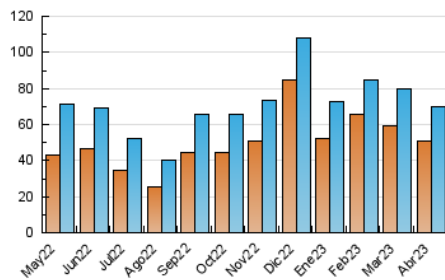

4.3 Por meses

N. únicos / Visitas (x 1000)