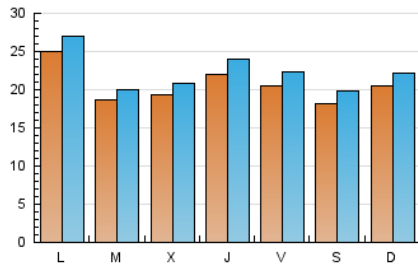

1. Cifras totales y promedios (Nacional)

MES - AÑO	NAVEGADORES UNICOS	VISITAS	PAGINAS
Abril - 2023	48.486	66.736	82.370
PROMEDIO DIARIO	2.049	2.225	2.746
PROMEDIO LUNES-VIERNES	2.108	2.287	2.832
PROMEDIO SABADO-DOMINGO	1.933	2.099	2.574
PAGINAS / VISITAS	1,23		
DURACION MEDIA VISITAS	0:00:31		
DURACION MEDIA PAGINAS	0:02:11		

2. Secciones (Nacional)

	PAGINAS	%
HOME	5.659	6.87 %
RESTO	76.711	93.13 %

3. Por día del mes (Nacional)

Día	N. únicos	Visitas	Páginas	Día	N. únicos	Visitas	Páginas	Día	N. únicos	Visitas	Páginas
1	1.100	1.154	1.478	11	1.548	1.668	2.083	21	1.683	1.803	2.280
2	1.419	1.513	1.886	12	1.463	1.581	1.984	22	1.326	1.445	1.811
3	2.294	2.480	3.001	13	1.109	1.208	1.554	23	1.738	1.872	2.334
4	1.853	1.994	2.454	14	2.116	2.274	2.909	24	2.235	2.422	3.019
5	1.861	1.976	2.337	15	2.311	2.487	2.978	25	1.439	1.572	1.983
6	1.948	2.095	2.489	16	1.848	1.990	2.521	26	1.756	1.921	2.332
7	2.485	2.691	3.223	17	3.156	3.430	4.374	27	2.751	3.034	3.686
8	2.830	3.150	3.811	18	2.632	2.796	3.429	28	1.890	2.168	2.704
9	3.698	4.061	4.802	19	2.633	2.848	3.476	29	1.532	1.695	2.118
10	2.305	2.490	3.097	20	3.000	3.296	4.219	30	1.523	1.622	1.998

4. Gráficas (Nacional)

4.1 Por día de la semana (promedio)

N. únicos / Visitas (x 100)

Páginas (x 100)

4.2 Por franja horaria (promedio)

Visitas_ (x 1000)

Páginas (x 1000)

4.3 Por meses