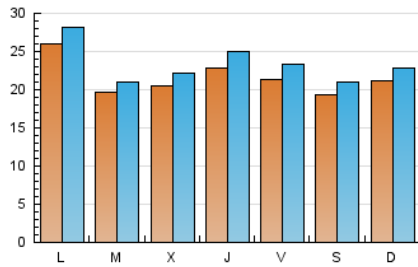

1. Cifras totales y promedios (Nacional e Internacional)

MES - AÑO	NAVEGADORES UNICOS	VISITAS	PAGINAS
Abril - 2023	50.947	69.734	86.256
PROMEDIO DIARIO	2.143	2.324	2.875
PROMEDIO LUNES-VIERNES	2.206	2.392	2.970
PROMEDIO SABADO-DOMINGO	2.019	2.189	2.686
PAGINAS / VISITAS	1,24		
DURACION MEDIA VISITAS	0:00:32		
DURACION MEDIA PAGINAS	0:02:13		

2. Secciones (Nacional e Internacional)

	PAGINAS	%
HOME	5.898	6.84 %
RESTO	80.358	93.16 %

3. Por día del mes (Nacional e Internacional)

Día	N. únicos	Visitas	Páginas	Día	N. únicos	Visitas	Páginas	Día	N. únicos	Visitas	Páginas
1	1.167	1.223	1.573	11	1.641	1.762	2.203	21	1.761	1.890	2.394
2	1.464	1.558	1.942	12	1.631	1.757	2.227	22	1.401	1.524	1.908
3	2.391	2.579	3.126	13	1.178	1.281	1.654	23	1.816	1.954	2.437
4	1.927	2.074	2.548	14	2.235	2.402	3.080	24	2.349	2.549	3.210
5	1.935	2.055	2.431	15	2.552	2.736	3.280	25	1.522	1.658	2.084
6	2.022	2.177	2.596	16	1.925	2.070	2.633	26	1.864	2.038	2.477
7	2.562	2.774	3.321	17	3.270	3.555	4.572	27	2.864	3.150	3.849
8	2.904	3.227	3.905	18	2.752	2.926	3.583	28	1.963	2.250	2.828
9	3.776	4.144	4.900	19	2.783	3.006	3.663	29	1.606	1.778	2.215
10	2.399	2.591	3.233	20	3.069	3.369	4.319	30	1.574	1.677	2.065

4. Gráficas (Nacional e Internacional)

4.1 Por día de la semana (promedio)

N. únicos / Visitas (x 100)

Páginas (x 100)

4.2 Por franja horaria (promedio)

Visitas_ (x 1000)

Páginas (x 1000)

4.3 Por meses