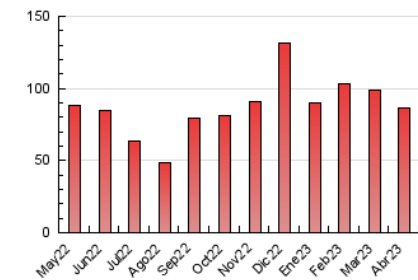

Páginas (x 1000)