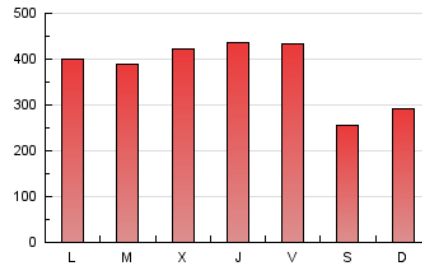

1. Cifras totales y promedios (Nacional e Internacional)

MES - AÑO	NAVEGADORES UNICOS	VISITAS	PAGINAS
Febrero - 2024	473.793	486.763	1.094.137
PROMEDIO DIARIO	16.597	16.785	37.729
PROMEDIO LUNES-VIERNES	18.160	18.329	41.696
PROMEDIO SABADO-DOMINGO	12.494	12.733	27.314
PAGINAS / VISITAS	2,25		
DURACION MEDIA VISITAS	0:00:27		
TIEMPO INTERACCIÓN MEDIO	0:04:26		

2. Secciones (Nacional e Internacional)

	PAGINAS	%
HOME	631.042	57.67 %
RESTO	463.095	42.33 %

3. Por día del mes (Nacional e Internacional)

Día	N. únicos	Visitas	Páginas	Día	N. únicos	Visitas	Páginas	Día	N. únicos	Visitas	Páginas
1	24.744	25.031	48.370	11	15.208	15.144	29.679	21	1.419	1.642	2.119
2	22.951	23.473	44.882	12	21.810	22.025	43.092	22	9.761	10.053	35.514
3	13.323	13.272	25.570	13	25.760	25.318	50.849	23	11.249	11.495	41.586
4	14.858	15.400	28.872	14	27.163	27.945	53.999	24	7.179	7.322	25.338
5	21.684	21.647	42.906	15	20.530	20.861	40.445	25	7.806	7.903	28.802
6	27.094	27.170	53.480	16	21.372	21.348	42.091	26	10.922	11.056	40.812
7	30.501	29.978	60.290	17	13.029	13.565	25.239	27	13.025	13.079	48.625
8	24.571	25.102	48.247	18	14.980	15.428	29.081	28	13.944	13.976	52.953
9	23.121	23.540	45.223	19	16.250	16.527	32.704	29	12.025	11.974	45.282
10	13.568	13.829	25.931	20	1.471	1.660	2.156				

4. Gráficas (Nacional e Internacional)

4.1 Por día de la semana (promedio)

N. únicos / Visitas (x 100)

Páginas (x 100)

4.2 Por franja horaria (promedio)

Visitas_ (x 1000)

Páginas (x 1000)

4.3 Por meses