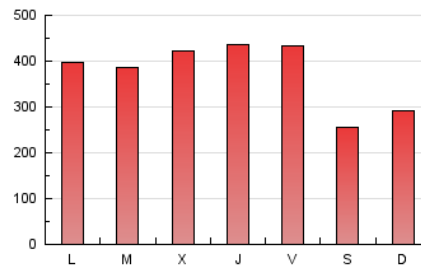

1. Cifras totales y promedios (Nacional)

MES - AÑO	NAVEGADORES UNICOS	VISITAS	PAGINAS
Febrero - 2024	472.005	484.665	1.091.859
PROMEDIO DIARIO	16.534	16.713	37.650
PROMEDIO LUNES-VIERNES	18.092	18.247	41.610
PROMEDIO SABADO-DOMINGO	12.446	12.685	27.256
PAGINAS / VISITAS	2,25		
DURACION MEDIA VISITAS	0:00:27		
TIEMPO INTERACCIÓN MEDIO	0:04:27		

2. Secciones (Nacional)

	PAGINAS	%
HOME	630.857	57.78 %
RESTO	461.002	42.22 %

3. Por día del mes (Nacional)

Día	N. únicos	Visitas	Páginas	Día	N. únicos	Visitas	Páginas	Día	N. únicos	Visitas	Páginas
1	24.680	24.930	48.285	11	15.175	15.101	29.610	21	1.340	1.552	2.017
2	22.881	23.393	44.756	12	21.769	21.985	43.012	22	9.690	9.940	35.441
3	13.261	13.216	25.517	13	25.681	25.224	50.760	23	11.181	11.428	41.509
4	14.800	15.365	28.804	14	27.098	27.888	53.938	24	7.153	7.289	25.298
5	21.650	21.568	42.849	15	20.474	20.729	40.364	25	7.744	7.858	28.731
6	27.039	27.112	53.416	16	21.334	21.336	42.037	26	10.864	10.979	40.731
7	30.385	29.850	60.198	17	12.994	13.514	25.187	27	12.899	12.976	48.506
8	24.527	25.033	48.173	18	14.896	15.341	29.010	28	13.911	13.924	52.883
9	23.057	23.461	45.147	19	16.111	16.415	32.578	29	11.971	11.900	45.215
10	13.546	13.799	25.887	20	1.383	1.559	2.000				

4. Gráficas (Nacional)

4.1 Por día de la semana (promedio)

N. únicos / Visitas (x 100)

Páginas (x 100)

4.2 Por franja horaria (promedio)

Visitas_ (x 1000)

Páginas (x 1000)

4.3 Por meses