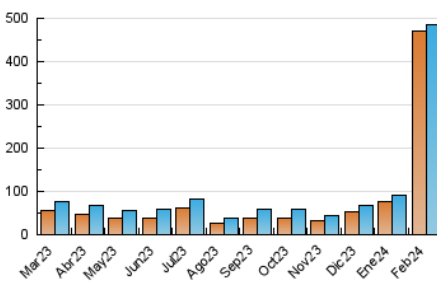

4.3 Por meses

N. únicos / Visitas (x 1000)