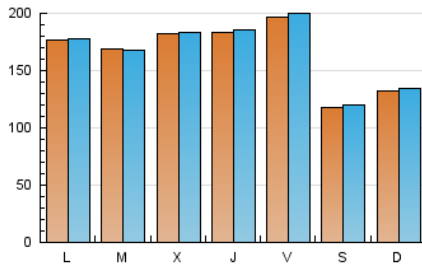

1. Cifras totales y promedios (Nacional e Internacional)

MES - AÑO	NAVEGADORES UNICOS	VISITAS	PAGINAS
Febrero - 2024	473.793	486.763	1.094.137
PROMEDIO DIARIO	16.597	16.785	37.729
PROMEDIO LUNES-VIERNES	18.160	18.329	41.696
PROMEDIO SABADO-DOMINGO	12.494	12.733	27.314
PAGINAS / VISITAS	2,25		
DURACION MEDIA VISITAS	0:00:27		
TIEMPO INTERACCIÓN MEDIO	0:04:26		

2. Secciones (Nacional e Internacional)

	PAGINAS	%
HOME	631.042	57.67 %
RESTO	463.095	42.33 %

3. Por día del mes (Nacional e Internacional)

Día	N. únicos	Visitas	Páginas	Día	N. únicos	Visitas	Páginas	Día	N. únicos	Visitas	Páginas
1	24.744	25.031	48.370	11	15.208	15.144	29.679	21	1.419	1.642	2.119
2	22.951	23.473	44.882	12	21.810	22.025	43.092	22	9.761	10.053	35.514
3	13.323	13.272	25.570	13	25.760	25.318	50.849	23	11.249	11.495	41.586
4	14.858	15.400	28.872	14	27.163	27.945	53.999	24	7.179	7.322	25.338
5	21.684	21.647	42.906	15	20.530	20.861	40.445	25	7.806	7.903	28.802
6	27.094	27.170	53.480	16	21.372	21.348	42.091	26	10.922	11.056	40.812
7	30.501	29.978	60.290	17	13.029	13.565	25.239	27	13.025	13.079	48.625
8	24.571	25.102	48.247	18	14.980	15.428	29.081	28	13.944	13.976	52.953
9	23.121	23.540	45.223	19	16.250	16.527	32.704	29	12.025	11.974	45.282
10	13.568	13.829	25.931	20	1.471	1.660	2.156				

4. Gráficas (Nacional e Internacional)

4.1 Por día de la semana (promedio)

N. únicos / Visitas (x 100)

Páginas (x 100)

4.2 Por franja horaria (promedio)

Visitas_ (x 1000)

Páginas (x 1000)

4.3 Por meses