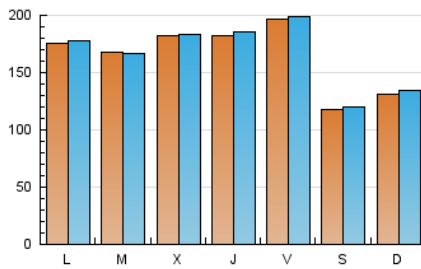

1. Cifras totales y promedios (Nacional)

MES - AÑO	NAVEGADORES UNICOS	VISITAS	PAGINAS
Febrero - 2024	472.005	484.665	1.091.859
PROMEDIO DIARIO	16.534	16.713	37.650
PROMEDIO LUNES-VIERNES	18.092	18.247	41.610
PROMEDIO SABADO-DOMINGO	12.446	12.685	27.256
PAGINAS / VISITAS	2,25		
DURACION MEDIA VISITAS	0:00:27		
TIEMPO INTERACCIÓN MEDIO	0:04:27		

2. Secciones (Nacional)

	PAGINAS	%
HOME	630.857	57.78 %
RESTO	461.002	42.22 %

3. Por día del mes (Nacional)

Día	N. únicos	Visitas	Páginas	Día	N. únicos	Visitas	Páginas	Día	N. únicos	Visitas	Páginas
1	24.680	24.930	48.285	11	15.175	15.101	29.610	21	1.340	1.552	2.017
2	22.881	23.393	44.756	12	21.769	21.985	43.012	22	9.690	9.940	35.441
3	13.261	13.216	25.517	13	25.681	25.224	50.760	23	11.181	11.428	41.509
4	14.800	15.365	28.804	14	27.098	27.888	53.938	24	7.153	7.289	25.298
5	21.650	21.568	42.849	15	20.474	20.729	40.364	25	7.744	7.858	28.731
6	27.039	27.112	53.416	16	21.334	21.336	42.037	26	10.864	10.979	40.731
7	30.385	29.850	60.198	17	12.994	13.514	25.187	27	12.899	12.976	48.506
8	24.527	25.033	48.173	18	14.896	15.341	29.010	28	13.911	13.924	52.883
9	23.057	23.461	45.147	19	16.111	16.415	32.578	29	11.971	11.900	45.215
10	13.546	13.799	25.887	20	1.383	1.559	2.000				

4. Gráficas (Nacional)

4.1 Por día de la semana (promedio)

N. únicos / Visitas (x 100)

Páginas (x 100)

4.2 Por franja horaria (promedio)

Visitas_ (x 1000)

Páginas (x 1000)

4.3 Por meses