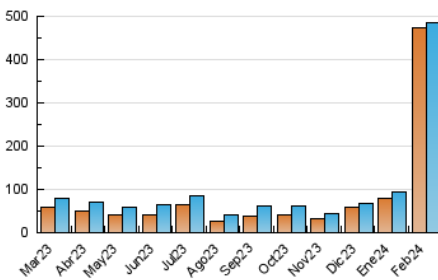

4.3 Por meses

N. únicos / Visitas (x 1000)