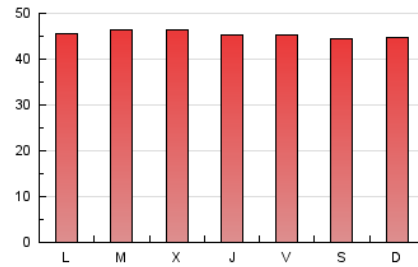

Ronda Semanal

1. Cifras totales y promedios (Nacional)

MES - AÑO	NAVEGADORES UNICOS	VISITAS	PAGINAS
Agosto - 2024	47.493	51.365	140.608
PROMEDIO DIARIO	1.625	1.657	4.536
PROMEDIO LUNES-VIERNES	1.643	1.679	4.572
PROMEDIO SABADO-DOMINGO	1.580	1.604	4.447
PAGINAS / VISITAS	2,74		
DURACION MEDIA VISITAS	0:00:37		
TIEMPO INTERACCIÓN MEDIO	0:11:01		

2. Secciones (Nacional)

	PAGINAS	%
HOME	5.463	3.89 %
RESTO	135.145	96.11 %

3. Por día del mes (Nacional)

Día	N. únicos	Visitas	Páginas	Día	N. únicos	Visitas	Páginas	Día	N. únicos	Visitas	Páginas
1	1.640	1.693	4.600	11	1.581	1.610	4.438	21	1.720	1.757	4.717
2	1.627	1.652	4.513	12	1.603	1.637	4.488	22	1.616	1.646	4.520
3	1.638	1.666	4.491	13	1.586	1.612	4.451	23	1.640	1.666	4.543
4	1.580	1.600	4.459	14	1.619	1.650	4.519	24	1.559	1.582	4.407
5	1.632	1.668	4.553	15	1.602	1.639	4.482	25	1.591	1.610	4.482
6	1.787	1.841	4.759	16	1.658	1.706	4.591	26	1.621	1.669	4.617
7	1.750	1.793	4.720	17	1.569	1.608	4.424	27	1.648	1.689	4.603
8	1.651	1.678	4.563	18	1.590	1.621	4.487	28	1.622	1.652	4.587
9	1.594	1.618	4.461	19	1.623	1.647	4.519	29	1.631	1.661	4.492
10	1.546	1.558	4.399	20	1.676	1.720	4.711	30	1.609	1.636	4.577
								31	1.566	1.580	4.435

4. Gráficas (Nacional)

4.1 Por día de la semana (promedio)

N. únicos / Visitas (x 100)

Páginas (x 100)

4.2 Por franja horaria (promedio)

Visitas_ (x 1000)

Páginas (x 1000)

4.3 Por meses