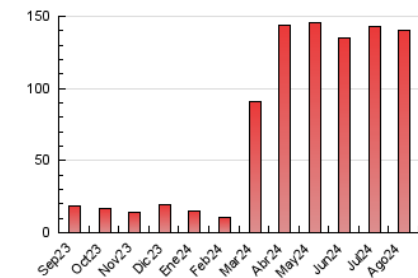

Ronda Semanal

1. Cifras totales y promedios (Nacional)

MES - AÑO	NAVEGADORES UNICOS	VISITAS	PAGINAS
Agosto - 2024	47.493	51.365	140.608
PROMEDIO DIARIO	1.625	1.657	4.536
PROMEDIO LUNES-VIERNES	1.643	1.679	4.572
PROMEDIO SABADO-DOMINGO	1.580	1.604	4.447
PAGINAS / VISITAS	2,74		
DURACION MEDIA VISITAS	0:00:37		
TIEMPO INTERACCIÓN MEDIO	0:11:01		

2. Secciones (Nacional)

	PAGINAS	%
HOME	5.463	3.89 %
RESTO	135.145	96.11 %

3. Por día del mes (Nacional)

Día	N. únicos	Visitas	Páginas	Día	N. únicos	Visitas	Páginas	Día	N. únicos	Visitas	Páginas
1	1.640	1.693	4.600	11	1.581	1.610	4.438	21	1.720	1.757	4.717
2	1.627	1.652	4.513	12	1.603	1.637	4.488	22	1.616	1.646	4.520
3	1.638	1.666	4.491	13	1.586	1.612	4.451	23	1.640	1.666	4.543
4	1.580	1.600	4.459	14	1.619	1.650	4.519	24	1.559	1.582	4.407
5	1.632	1.668	4.553	15	1.602	1.639	4.482	25	1.591	1.610	4.482
6	1.787	1.841	4.759	16	1.658	1.706	4.591	26	1.621	1.669	4.617
7	1.750	1.793	4.720	17	1.569	1.608	4.424	27	1.648	1.689	4.603
8	1.651	1.678	4.563	18	1.590	1.621	4.487	28	1.622	1.652	4.587
9	1.594	1.618	4.461	19	1.623	1.647	4.519	29	1.631	1.661	4.492
10	1.546	1.558	4.399	20	1.676	1.720	4.711	30	1.609	1.636	4.577
								31	1.566	1.580	4.435

4. Gráficas (Nacional)

4.1 Por día de la semana (promedio)

N. únicos / Visitas (x 100)

Páginas (x 100)

4.2 Por franja horaria (promedio)

Visitas_ (x 1000)

Páginas (x 1000)

4.3 Por meses

N. únicos / Visitas (x 1000)

Páginas (x 1000)

5. Observaciones

Este Medio Electrónico de Comunicación ha sido medido por la herramienta Google Analytics de Google (GA4).

Nota: Debido a un fallo técnico en la herramienta de medición, no relacionado con OJD interactiva, los datos del 27/08/2024 pueden estar incompletos.