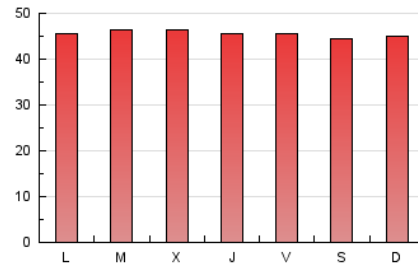

Ronda Semanal

1. Cifras totales y promedios (Nacional e Internacional)

MES - AÑO	NAVEGADORES UNICOS	VISITAS	PAGINAS
Agosto - 2024	48.081	51.946	141.197
PROMEDIO DIARIO	1.644	1.676	4.555
PROMEDIO LUNES-VIERNES	1.660	1.695	4.589
PROMEDIO SABADO-DOMINGO	1.604	1.628	4.471
PAGINAS / VISITAS	2,72		
DURACION MEDIA VISITAS	0:00:36		
TIEMPO INTERACCIÓN MEDIO	0:10:53		

2. Secciones (Nacional e Internacional)

	PAGINAS	%
HOME	5.481	3.88 %
RESTO	135.716	96.12 %

3. Por día del mes (Nacional e Internacional)

Día	N. únicos	Visitas	Páginas	Día	N. únicos	Visitas	Páginas	Día	N. únicos	Visitas	Páginas
1	1.718	1.771	4.680	11	1.581	1.610	4.438	21	1.721	1.758	4.718
2	1.674	1.699	4.560	12	1.605	1.639	4.490	22	1.618	1.648	4.522
3	1.701	1.727	4.553	13	1.590	1.616	4.455	23	1.690	1.716	4.593
4	1.676	1.695	4.555	14	1.625	1.656	4.525	24	1.584	1.607	4.431
5	1.634	1.670	4.555	15	1.667	1.704	4.547	25	1.596	1.615	4.488
6	1.791	1.845	4.763	16	1.660	1.707	4.593	26	1.642	1.689	4.639
7	1.762	1.805	4.733	17	1.573	1.612	4.428	27	1.652	1.694	4.610
8	1.659	1.686	4.571	18	1.604	1.635	4.500	28	1.624	1.654	4.589
9	1.622	1.645	4.490	19	1.641	1.666	4.537	29	1.633	1.664	4.494
10	1.556	1.568	4.409	20	1.678	1.726	4.716	30	1.610	1.637	4.579
								31	1.567	1.582	4.436

4. Gráficas (Nacional e Internacional)

4.1 Por día de la semana (promedio)

N. únicos / Visitas (x 100)

Páginas (x 100)

4.2 Por franja horaria (promedio)

Visitas_ (x 1000)

Páginas (x 1000)

4.3 Por meses