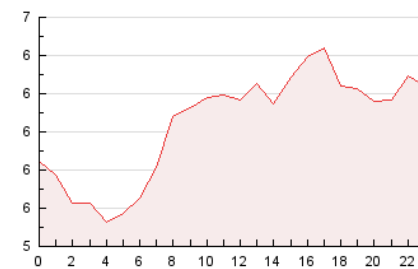

2. Secciones (Nacional)

	PAGINAS	%
HOME	5.463	3.89 %
RESTO	135.145	96.11 %

3. Por día del mes (Nacional)

Día	N. únicos	Visitas	Páginas	Día	N. únicos	Visitas	Páginas	Día	N. únicos	Visitas	Páginas
1	1.640	1.693	4.600	11	1.581	1.610	4.438	21	1.720	1.757	4.717
2	1.627	1.652	4.513	12	1.603	1.637	4.488	22	1.616	1.646	4.520
3	1.638	1.666	4.491	13	1.586	1.612	4.451	23	1.640	1.666	4.543
4	1.580	1.600	4.459	14	1.619	1.650	4.519	24	1.559	1.582	4.407
5	1.632	1.668	4.553	15	1.602	1.639	4.482	25	1.591	1.610	4.482
6	1.787	1.841	4.759	16	1.658	1.706	4.591	26	1.621	1.669	4.617
7	1.750	1.793	4.720	17	1.569	1.608	4.424	27	1.648	1.689	4.603
8	1.651	1.678	4.563	18	1.590	1.621	4.487	28	1.622	1.652	4.587
9	1.594	1.618	4.461	19	1.623	1.647	4.519	29	1.631	1.661	4.492
10	1.546	1.558	4.399	20	1.676	1.720	4.711	30	1.609	1.636	4.577
								31	1.566	1.580	4.435

4. Gráficas (Nacional)

4.1 Por día de la semana (promedio)

N. únicos / Visitas (x 100)

Páginas (x 100)

4.2 Por franja horaria (promedio)

Visitas_ (x 1000)

Páginas (x 1000)

4.3 Por meses

N. únicos / Visitas (x 1000)

Páginas (x 1000)

5. Observaciones

Este Medio Electrónico de Comunicación ha sido medido por la herramienta Google Analytics de Google (GA4).

Nota: Debido a un fallo técnico en la herramienta de medición, no relacionado con OJD interactiva, los datos del 27/08/2024 pueden estar incompletos.