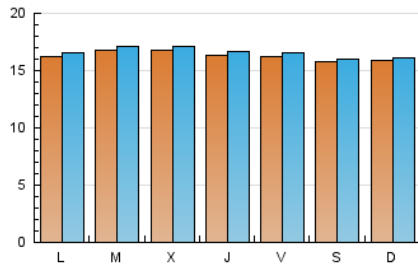

Ronda Semanal

1. Cifras totales y promedios (Nacional)

MES - AÑO	NAVEGADORES UNICOS	VISITAS	PAGINAS
Agosto - 2024	47.493	51.365	140.608
PROMEDIO DIARIO	1.625	1.657	4.536
PROMEDIO LUNES-VIERNES	1.643	1.679	4.572
PROMEDIO SABADO-DOMINGO	1.580	1.604	4.447
PAGINAS / VISITAS	2,74		
DURACION MEDIA VISITAS	0:00:37		
TIEMPO INTERACCIÓN MEDIO	0:11:01		

2. Secciones (Nacional)

	PAGINAS	%
HOME	5.463	3.89 %
RESTO	135.145	96.11 %

3. Por día del mes (Nacional)

Día	N. únicos	Visitas	Páginas	Día	N. únicos	Visitas	Páginas	Día	N. únicos	Visitas	Páginas
1	1.640	1.693	4.600	11	1.581	1.610	4.438	21	1.720	1.757	4.717
2	1.627	1.652	4.513	12	1.603	1.637	4.488	22	1.616	1.646	4.520
3	1.638	1.666	4.491	13	1.586	1.612	4.451	23	1.640	1.666	4.543
4	1.580	1.600	4.459	14	1.619	1.650	4.519	24	1.559	1.582	4.407
5	1.632	1.668	4.553	15	1.602	1.639	4.482	25	1.591	1.610	4.482
6	1.787	1.841	4.759	16	1.658	1.706	4.591	26	1.621	1.669	4.617
7	1.750	1.793	4.720	17	1.569	1.608	4.424	27	1.648	1.689	4.603
8	1.651	1.678	4.563	18	1.590	1.621	4.487	28	1.622	1.652	4.587
9	1.594	1.618	4.461	19	1.623	1.647	4.519	29	1.631	1.661	4.492
10	1.546	1.558	4.399	20	1.676	1.720	4.711	30	1.609	1.636	4.577
								31	1.566	1.580	4.435

4. Gráficas (Nacional)

4.1 Por día de la semana (promedio)

N. únicos / Visitas (x 100)

Páginas (x 100)

4.2 Por franja horaria (promedio)

Visitas_ (x 1000)

Páginas (x 1000)

4.3 Por meses