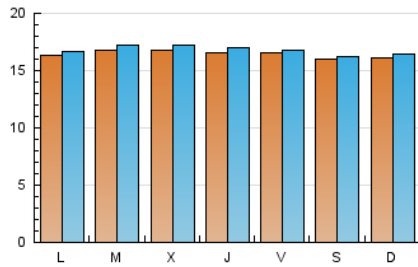

Ronda Semanal

1. Cifras totales y promedios (Nacional e Internacional)

MES - AÑO	NAVEGADORES UNICOS	VISITAS	PAGINAS
Agosto - 2024	48.081	51.946	141.197
PROMEDIO DIARIO	1.644	1.676	4.555
PROMEDIO LUNES-VIERNES	1.660	1.695	4.589
PROMEDIO SABADO-DOMINGO	1.604	1.628	4.471
PAGINAS / VISITAS	2,72		
DURACION MEDIA VISITAS	0:00:36		
TIEMPO INTERACCIÓN MEDIO	0:10:53		

2. Secciones (Nacional e Internacional)

	PAGINAS	%
HOME	5.481	3.88 %
RESTO	135.716	96.12 %

3. Por día del mes (Nacional e Internacional)

Día	N. únicos	Visitas	Páginas	Día	N. únicos	Visitas	Páginas	Día	N. únicos	Visitas	Páginas
1	1.718	1.771	4.680	11	1.581	1.610	4.438	21	1.721	1.758	4.718
2	1.674	1.699	4.560	12	1.605	1.639	4.490	22	1.618	1.648	4.522
3	1.701	1.727	4.553	13	1.590	1.616	4.455	23	1.690	1.716	4.593
4	1.676	1.695	4.555	14	1.625	1.656	4.525	24	1.584	1.607	4.431
5	1.634	1.670	4.555	15	1.667	1.704	4.547	25	1.596	1.615	4.488
6	1.791	1.845	4.763	16	1.660	1.707	4.593	26	1.642	1.689	4.639
7	1.762	1.805	4.733	17	1.573	1.612	4.428	27	1.652	1.694	4.610
8	1.659	1.686	4.571	18	1.604	1.635	4.500	28	1.624	1.654	4.589
9	1.622	1.645	4.490	19	1.641	1.666	4.537	29	1.633	1.664	4.494
10	1.556	1.568	4.409	20	1.678	1.726	4.716	30	1.610	1.637	4.579
								31	1.567	1.582	4.436

4. Gráficas (Nacional e Internacional)

4.1 Por día de la semana (promedio)

N. únicos / Visitas (x 100)

Páginas (x 100)

4.2 Por franja horaria (promedio)

Visitas_ (x 1000)

Páginas (x 1000)

4.3 Por meses