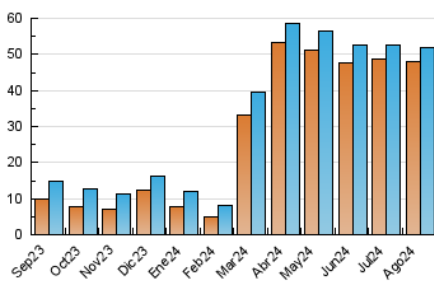

4.3 Por meses

N. únicos / Visitas (x 1000)