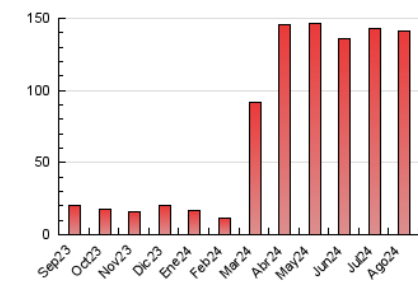

Páginas (x 1000)