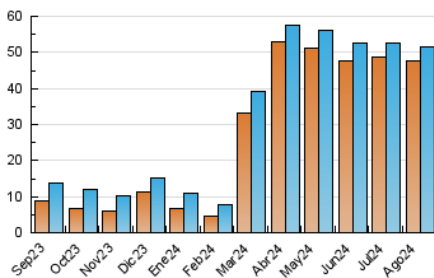

2. Secciones (Nacional)

	PAGINAS	%
HOME	5.463	3.89 %
RESTO	135.145	96.11 %

3. Por día del mes (Nacional)

Día	N. únicos	Visitas	Páginas	Día	N. únicos	Visitas	Páginas	Día	N. únicos	Visitas	Páginas
1	1.640	1.693	4.600	11	1.581	1.610	4.438	21	1.720	1.757	4.717
2	1.627	1.652	4.513	12	1.603	1.637	4.488	22	1.616	1.646	4.520
3	1.638	1.666	4.491	13	1.586	1.612	4.451	23	1.640	1.666	4.543
4	1.580	1.600	4.459	14	1.619	1.650	4.519	24	1.559	1.582	4.407
5	1.632	1.668	4.553	15	1.602	1.639	4.482	25	1.591	1.610	4.482
6	1.787	1.841	4.759	16	1.658	1.706	4.591	26	1.621	1.669	4.617
7	1.750	1.793	4.720	17	1.569	1.608	4.424	27	1.648	1.689	4.603
8	1.651	1.678	4.563	18	1.590	1.621	4.487	28	1.622	1.652	4.587
9	1.594	1.618	4.461	19	1.623	1.647	4.519	29	1.631	1.661	4.492
10	1.546	1.558	4.399	20	1.676	1.720	4.711	30	1.609	1.636	4.577
								31	1.566	1.580	4.435

4. Gráficas (Nacional)

4.1 Por día de la semana (promedio)

N. únicos / Visitas (x 100)

Páginas (x 100)

4.2 Por franja horaria (promedio)

Visitas_ (x 1000)

Páginas (x 1000)

4.3 Por meses

N. únicos / Visitas (x 1000)

Páginas (x 1000)

5. Observaciones

Este Medio Electrónico de Comunicación ha sido medido por la herramienta Google Analytics de Google (GA4).

Nota: Debido a un fallo técnico en la herramienta de medición, no relacionado con OJD interactiva, los datos del 27/08/2024 pueden estar incompletos.

Visita:

Una secuencia ininterrumpida de páginas servidas a un usuario válido. Si dicho usuario no realiza peticiones de páginas en un periodo de tiempo (30 min) la siguiente petición constituirá el inicio de una nueva visita.