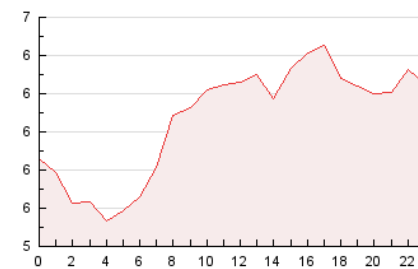

2. Secciones (Nacional e Internacional)

	PAGINAS	%
HOME	5.481	3.88 %
RESTO	135.716	96.12 %

3. Por día del mes (Nacional e Internacional)

Día	N. únicos	Visitas	Páginas	Día	N. únicos	Visitas	Páginas	Día	N. únicos	Visitas	Páginas
1	1.718	1.771	4.680	11	1.581	1.610	4.438	21	1.721	1.758	4.718
2	1.674	1.699	4.560	12	1.605	1.639	4.490	22	1.618	1.648	4.522
3	1.701	1.727	4.553	13	1.590	1.616	4.455	23	1.690	1.716	4.593
4	1.676	1.695	4.555	14	1.625	1.656	4.525	24	1.584	1.607	4.431
5	1.634	1.670	4.555	15	1.667	1.704	4.547	25	1.596	1.615	4.488
6	1.791	1.845	4.763	16	1.660	1.707	4.593	26	1.642	1.689	4.639
7	1.762	1.805	4.733	17	1.573	1.612	4.428	27	1.652	1.694	4.610
8	1.659	1.686	4.571	18	1.604	1.635	4.500	28	1.624	1.654	4.589
9	1.622	1.645	4.490	19	1.641	1.666	4.537	29	1.633	1.664	4.494
10	1.556	1.568	4.409	20	1.678	1.726	4.716	30	1.610	1.637	4.579
								31	1.567	1.582	4.436

4. Gráficas (Nacional e Internacional)

4.1 Por día de la semana (promedio)

N. únicos / Visitas (x 100)

Páginas (x 100)

4.2 Por franja horaria (promedio)

Visitas_ (x 1000)

Páginas (x 1000)

4.3 Por meses