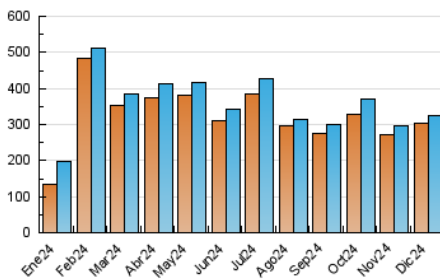

2. Secciones (Nacional)

	PAGINAS	%
HOME	46.232	3.90 %
RESTO	1.139.977	96.10 %

3. Por día del mes (Nacional)

Día	N. únicos	Visitas	Páginas	Día	N. únicos	Visitas	Páginas	Día	N. únicos	Visitas	Páginas
1	7.618	8.009	27.067	11	14.344	14.843	52.853	21	5.629	5.679	20.368
2	10.845	11.360	39.786	12	11.315	11.623	41.800	22	7.285	7.489	26.067
3	11.954	12.196	42.491	13	10.333	10.533	36.363	23	9.532	9.767	38.079
4	15.131	16.122	54.459	14	6.023	6.223	21.187	24	11.071	10.983	46.844
5	11.999	12.222	44.026	15	6.822	7.093	25.341	25	13.987	14.139	57.593
6	9.750	9.811	35.073	16	10.228	10.570	37.927	26	10.880	11.276	47.134
7	5.947	6.095	20.920	17	12.299	12.337	44.423	27	10.150	10.175	43.406
8	6.821	6.841	23.539	18	13.923	14.637	51.148	28	5.951	6.012	26.068
9	9.690	9.849	34.951	19	11.876	12.141	41.236	29	6.587	6.701	29.264
10	12.300	12.923	45.535	20	9.761	10.123	35.383	30	14.252	14.963	45.144
								31	15.619	15.682	50.734

4. Gráficas (Nacional)

4.1 Por día de la semana (promedio)

N. únicos / Visitas (x 100)

Páginas (x 100)

4.2 Por franja horaria (promedio)

Visitas_ (x 1000)

Páginas (x 1000)

4.3 Por meses

N. únicos / Visitas (x 1000)

Páginas (x 1000)

5. Observaciones

Este Medio Electrónico de Comunicación ha sido medido por la herramienta Google Analytics de Google (GA4).

6. Definiciones básicas (Para más información ver Normas Técnicas para el Control de los Medios Electrónicos de Comunicación)

Visita:

Una secuencia ininterrumpida de páginas servidas a un usuario válido. Si dicho usuario no realiza peticiones de páginas en un periodo de tiempo (30 min) la siguiente petición constituirá el inicio de una nueva visita.