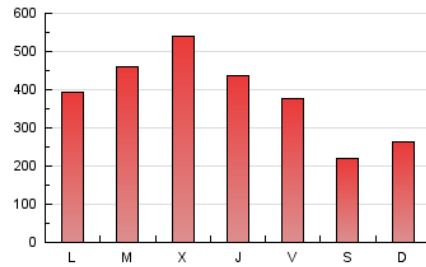

1. Cifras totales y promedios (Nacional)

MES - AÑO	NAVEGADORES UNICOS	VISITAS	PAGINAS
Diciembre - 2024	304.962	323.023	1.186.209
PROMEDIO DIARIO	10.320	10.594	38.265
PROMEDIO LUNES-VIERNES	11.875	12.194	43.927
PROMEDIO SABADO-DOMINGO	6.520	6.682	24.425
PAGINAS / VISITAS	3,61		
DURACION MEDIA VISITAS	0:00:48		
TIEMPO INTERACCIÓN MEDIO	0:13:33		

2. Secciones (Nacional)

	PAGINAS	%
HOME	46.232	3.90 %
RESTO	1.139.977	96.10 %

3. Por día del mes (Nacional)

Día	N. únicos	Visitas	Páginas	Día	N. únicos	Visitas	Páginas	Día	N. únicos	Visitas	Páginas
1	7.618	8.009	27.067	11	14.344	14.843	52.853	21	5.629	5.679	20.368
2	10.845	11.360	39.786	12	11.315	11.623	41.800	22	7.285	7.489	26.067
3	11.954	12.196	42.491	13	10.333	10.533	36.363	23	9.532	9.767	38.079
4	15.131	16.122	54.459	14	6.023	6.223	21.187	24	11.071	10.983	46.844
5	11.999	12.222	44.026	15	6.822	7.093	25.341	25	13.987	14.139	57.593
6	9.750	9.811	35.073	16	10.228	10.570	37.927	26	10.880	11.276	47.134
7	5.947	6.095	20.920	17	12.299	12.337	44.423	27	10.150	10.175	43.406
8	6.821	6.841	23.539	18	13.923	14.637	51.148	28	5.951	6.012	26.068
9	9.690	9.849	34.951	19	11.876	12.141	41.236	29	6.587	6.701	29.264
10	12.300	12.923	45.535	20	9.761	10.123	35.383	30	14.252	14.963	45.144
								31	15.619	15.682	50.734

4. Gráficas (Nacional)

4.1 Por día de la semana (promedio)

N. únicos / Visitas (x 100)

Páginas (x 100)

4.2 Por franja horaria (promedio)

Visitas_ (x 1000)

Páginas (x 1000)

4.3 Por meses