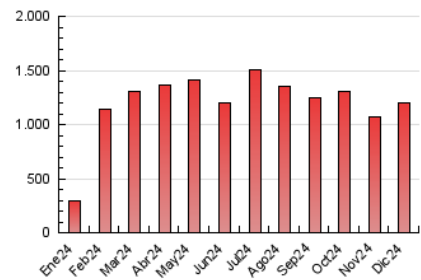

Páginas (x 1000)