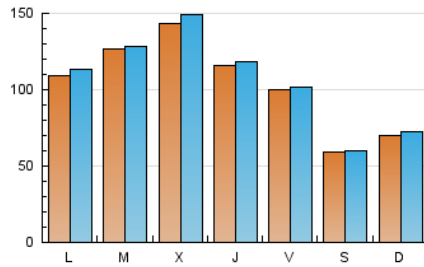

1. Cifras totales y promedios (Nacional e Internacional)

MES - AÑO	NAVEGADORES UNICOS	VISITAS	PAGINAS
Diciembre - 2024	305.612	323.343	1.195.791
PROMEDIO DIARIO	10.340	10.607	38.574
PROMEDIO LUNES-VIERNES	11.898	12.207	44.356
PROMEDIO SABADO-DOMINGO	6.530	6.696	24.441
PAGINAS / VISITAS	3,64		
DURACION MEDIA VISITAS	0:00:48		
TIEMPO INTERACCIÓN MEDIO	0:13:32		

2. Secciones (Nacional e Internacional)

	PAGINAS	%
HOME	46.362	3.88 %
RESTO	1.149.429	96.12 %

3. Por día del mes (Nacional e Internacional)

Día	N. únicos	Visitas	Páginas	Día	N. únicos	Visitas	Páginas	Día	N. únicos	Visitas	Páginas
1	7.626	8.022	27.079	11	14.360	14.850	52.881	21	5.640	5.683	20.382
2	10.860	11.369	39.822	12	11.615	11.657	50.839	22	7.291	7.504	26.082
3	11.956	12.202	42.505	13	10.359	10.541	36.392	23	9.543	9.778	38.089
4	15.142	16.144	54.484	14	6.035	6.245	21.209	24	11.081	10.993	46.856
5	12.011	12.237	44.043	15	6.831	7.107	25.354	25	13.994	14.139	57.603
6	9.761	9.825	35.094	16	10.236	10.605	37.942	26	10.889	11.282	47.151
7	5.957	6.105	20.936	17	12.309	12.372	44.442	27	10.157	10.183	43.423
8	6.833	6.855	23.569	18	13.926	14.644	51.163	28	5.967	6.033	26.088
9	9.710	9.875	34.980	19	11.882	12.151	41.247	29	6.593	6.710	29.271
10	12.313	12.931	45.563	20	9.768	10.126	35.396	30	14.264	14.974	45.160
								31	15.627	15.684	50.746

4. Gráficas (Nacional e Internacional)

4.1 Por día de la semana (promedio)

N. únicos / Visitas (x 100)

Páginas (x 100)

4.2 Por franja horaria (promedio)

Visitas_ (x 1000)

Páginas (x 1000)

4.3 Por meses