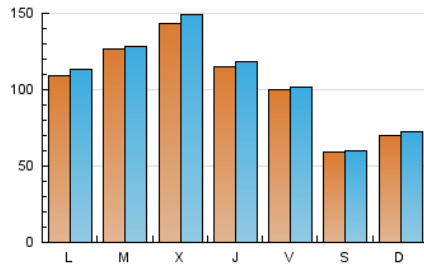

1. Cifras totales y promedios (Nacional)

MES - AÑO	NAVEGADORES UNICOS	VISITAS	PAGINAS
Diciembre - 2024	304.962	323.023	1.186.209
PROMEDIO DIARIO	10.320	10.594	38.265
PROMEDIO LUNES-VIERNES	11.875	12.194	43.927
PROMEDIO SABADO-DOMINGO	6.520	6.682	24.425
PAGINAS / VISITAS	3,61		
DURACION MEDIA VISITAS	0:00:48		
TIEMPO INTERACCIÓN MEDIO	0:13:33		

2. Secciones (Nacional)

	PAGINAS	%
HOME	46.232	3.90 %
RESTO	1.139.977	96.10 %

3. Por día del mes (Nacional)

Día	N. únicos	Visitas	Páginas	Día	N. únicos	Visitas	Páginas	Día	N. únicos	Visitas	Páginas
1	7.618	8.009	27.067	11	14.344	14.843	52.853	21	5.629	5.679	20.368
2	10.845	11.360	39.786	12	11.315	11.623	41.800	22	7.285	7.489	26.067
3	11.954	12.196	42.491	13	10.333	10.533	36.363	23	9.532	9.767	38.079
4	15.131	16.122	54.459	14	6.023	6.223	21.187	24	11.071	10.983	46.844
5	11.999	12.222	44.026	15	6.822	7.093	25.341	25	13.987	14.139	57.593
6	9.750	9.811	35.073	16	10.228	10.570	37.927	26	10.880	11.276	47.134
7	5.947	6.095	20.920	17	12.299	12.337	44.423	27	10.150	10.175	43.406
8	6.821	6.841	23.539	18	13.923	14.637	51.148	28	5.951	6.012	26.068
9	9.690	9.849	34.951	19	11.876	12.141	41.236	29	6.587	6.701	29.264
10	12.300	12.923	45.535	20	9.761	10.123	35.383	30	14.252	14.963	45.144
								31	15.619	15.682	50.734

4. Gráficas (Nacional)

4.1 Por día de la semana (promedio)

N. únicos / Visitas (x 100)

Páginas (x 100)

4.2 Por franja horaria (promedio)

Visitas_ (x 1000)

Páginas (x 1000)

4.3 Por meses