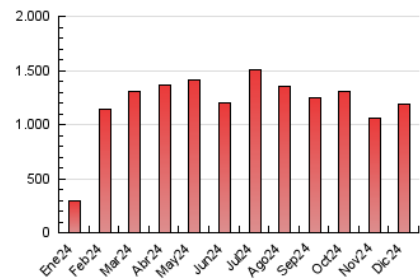

1. Cifras totales y promedios (Nacional)

MES - AÑO	NAVEGADORES UNICOS	VISITAS	PAGINAS
Diciembre - 2024	304.962	323.023	1.186.209
PROMEDIO DIARIO	10.320	10.594	38.265
PROMEDIO LUNES-VIERNES	11.875	12.194	43.927
PROMEDIO SABADO-DOMINGO	6.520	6.682	24.425
PAGINAS / VISITAS	3,61		
DURACION MEDIA VISITAS	0:00:48		
TIEMPO INTERACCIÓN MEDIO	0:13:33		

2. Secciones (Nacional)

	PAGINAS	%
HOME	46.232	3.90 %
RESTO	1.139.977	96.10 %

3. Por día del mes (Nacional)

Día	N. únicos	Visitas	Páginas	Día	N. únicos	Visitas	Páginas	Día	N. únicos	Visitas	Páginas
1	7.618	8.009	27.067	11	14.344	14.843	52.853	21	5.629	5.679	20.368
2	10.845	11.360	39.786	12	11.315	11.623	41.800	22	7.285	7.489	26.067
3	11.954	12.196	42.491	13	10.333	10.533	36.363	23	9.532	9.767	38.079
4	15.131	16.122	54.459	14	6.023	6.223	21.187	24	11.071	10.983	46.844
5	11.999	12.222	44.026	15	6.822	7.093	25.341	25	13.987	14.139	57.593
6	9.750	9.811	35.073	16	10.228	10.570	37.927	26	10.880	11.276	47.134
7	5.947	6.095	20.920	17	12.299	12.337	44.423	27	10.150	10.175	43.406
8	6.821	6.841	23.539	18	13.923	14.637	51.148	28	5.951	6.012	26.068
9	9.690	9.849	34.951	19	11.876	12.141	41.236	29	6.587	6.701	29.264
10	12.300	12.923	45.535	20	9.761	10.123	35.383	30	14.252	14.963	45.144
								31	15.619	15.682	50.734

4. Gráficas (Nacional)

4.1 Por día de la semana (promedio)

N. únicos / Visitas (x 100)

Páginas (x 100)

4.2 Por franja horaria (promedio)

Visitas_ (x 1000)

Páginas (x 1000)

4.3 Por meses

N. únicos / Visitas (x 1000)

Páginas (x 1000)

5. Observaciones

Este Medio Electrónico de Comunicación ha sido medido por la herramienta Google Analytics de Google (GA4).

6. Definiciones básicas (Para más información ver Normas Técnicas para el Control de los Medios Electrónicos de Comunicación)