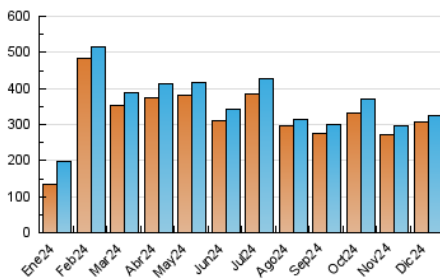

4.3 Por meses

N. únicos / Visitas (x 1000)