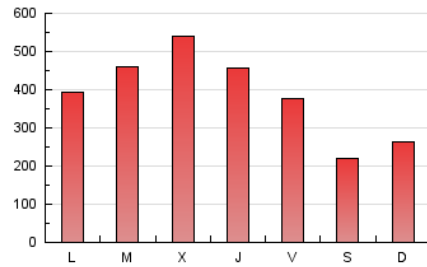

1. Cifras totales y promedios (Nacional e Internacional)

MES - AÑO	NAVEGADORES UNICOS	VISITAS	PAGINAS
Diciembre - 2024	305.612	323.343	1.195.791
PROMEDIO DIARIO	10.340	10.607	38.574
PROMEDIO LUNES-VIERNES	11.898	12.207	44.356
PROMEDIO SABADO-DOMINGO	6.530	6.696	24.441
PAGINAS / VISITAS	3,64		
DURACION MEDIA VISITAS	0:00:48		
TIEMPO INTERACCIÓN MEDIO	0:13:32		

2. Secciones (Nacional e Internacional)

	PAGINAS	%
HOME	46.362	3.88 %
RESTO	1.149.429	96.12 %

3. Por día del mes (Nacional e Internacional)

Día	N. únicos	Visitas	Páginas	Día	N. únicos	Visitas	Páginas	Día	N. únicos	Visitas	Páginas
1	7.626	8.022	27.079	11	14.360	14.850	52.881	21	5.640	5.683	20.382
2	10.860	11.369	39.822	12	11.615	11.657	50.839	22	7.291	7.504	26.082
3	11.956	12.202	42.505	13	10.359	10.541	36.392	23	9.543	9.778	38.089
4	15.142	16.144	54.484	14	6.035	6.245	21.209	24	11.081	10.993	46.856
5	12.011	12.237	44.043	15	6.831	7.107	25.354	25	13.994	14.139	57.603
6	9.761	9.825	35.094	16	10.236	10.605	37.942	26	10.889	11.282	47.151
7	5.957	6.105	20.936	17	12.309	12.372	44.442	27	10.157	10.183	43.423
8	6.833	6.855	23.569	18	13.926	14.644	51.163	28	5.967	6.033	26.088
9	9.710	9.875	34.980	19	11.882	12.151	41.247	29	6.593	6.710	29.271
10	12.313	12.931	45.563	20	9.768	10.126	35.396	30	14.264	14.974	45.160
								31	15.627	15.684	50.746

4. Gráficas (Nacional e Internacional)

4.1 Por día de la semana (promedio)

N. únicos / Visitas (x 100)

Páginas (x 100)

4.2 Por franja horaria (promedio)

Visitas_ (x 1000)

Páginas (x 1000)

4.3 Por meses