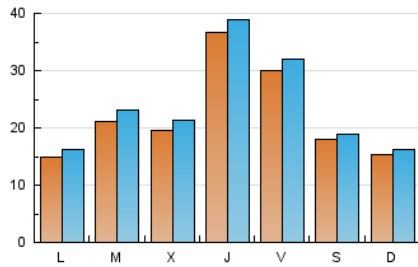

1. Cifras totales y promedios (Nacional e Internacional)

MES - AÑO	NAVEGADORES UNICOS	VISITAS	PAGINAS
Diciembre - 2022	50.741	75.672	97.992
PROMEDIO DIARIO	2.277	2.441	3.161
PROMEDIO LUNES-VIERNES	2.521	2.712	3.519
PROMEDIO SABADO-DOMINGO	1.682	1.778	2.287
PAGINAS / VISITAS	1,29		
DURACION MEDIA VISITAS	0:00:32		
DURACION MEDIA PAGINAS	0:01:47		

2. Secciones (Nacional e Internacional)

	PAGINAS	%
HOME	11.600	11.84 %
RESTO	86.392	88.16 %

3. Por día del mes (Nacional e Internacional)

Día	N. únicos	Visitas	Páginas	Día	N. únicos	Visitas	Páginas	Día	N. únicos	Visitas	Páginas
1	2.966	3.229	4.020	11	1.096	1.196	1.553	21	2.311	2.478	3.281
2	2.939	3.188	4.015	12	1.591	1.733	2.301	22	2.405	2.574	3.441
3	1.693	1.796	2.340	13	2.111	2.290	3.089	23	1.551	1.651	2.251
4	1.799	1.935	2.476	14	1.626	1.786	2.388	24	1.209	1.263	1.692
5	1.618	1.789	2.371	15	5.865	6.132	7.534	25	1.553	1.646	2.128
6	1.456	1.569	2.058	16	4.424	4.653	5.531	26	1.296	1.387	1.837
7	2.129	2.280	2.880	17	1.831	1.942	2.465	27	2.725	3.049	4.122
8	1.316	1.401	1.819	18	1.648	1.752	2.203	28	1.797	2.005	2.701
9	1.162	1.259	1.809	19	1.412	1.561	2.203	29	5.735	6.156	8.051
10	832	889	1.245	20	2.117	2.296	3.031	30	4.902	5.207	6.679
								31	3.475	3.580	4.478

4. Gráficas (Nacional e Internacional)

4.1 Por día de la semana (promedio)

N. únicos / Visitas (x 100)

Páginas (x 100)

4.2 Por franja horaria (promedio)

Visitas__ (x 1000)

Páginas (x 1000)

4.3 Por meses