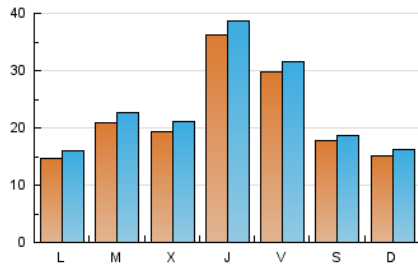

1. Cifras totales y promedios (Nacional)

MES - AÑO	NAVEGADORES UNICOS	VISITAS	PAGINAS
Diciembre - 2022	49.981	74.864	96.932
PROMEDIO DIARIO	2.252	2.415	3.127
PROMEDIO LUNES-VIERNES	2.494	2.684	3.483
PROMEDIO SABADO-DOMINGO	1.662	1.757	2.257
PAGINAS / VISITAS	1,29		
DURACION MEDIA VISITAS	0:00:32		
DURACION MEDIA PAGINAS	0:01:48		

2. Secciones (Nacional)

	PAGINAS	%
HOME	11.470	11.83 %
RESTO	85.462	88.17 %

3. Por día del mes (Nacional)

Día	N. únicos	Visitas	Páginas	Día	N. únicos	Visitas	Páginas	Día	N. únicos	Visitas	Páginas
1	2.924	3.180	3.965	11	1.078	1.177	1.532	21	2.290	2.457	3.257
2	2.916	3.163	3.979	12	1.560	1.701	2.260	22	2.377	2.543	3.404
3	1.668	1.770	2.298	13	2.081	2.260	3.048	23	1.526	1.625	2.220
4	1.781	1.916	2.448	14	1.590	1.749	2.344	24	1.193	1.247	1.671
5	1.593	1.759	2.334	15	5.833	6.099	7.493	25	1.533	1.626	2.107
6	1.430	1.543	2.023	16	4.390	4.618	5.488	26	1.275	1.366	1.808
7	2.100	2.251	2.832	17	1.819	1.929	2.447	27	2.699	3.022	4.089
8	1.297	1.381	1.797	18	1.629	1.733	2.178	28	1.779	1.986	2.676
9	1.141	1.238	1.783	19	1.396	1.545	2.180	29	5.702	6.117	8.006
10	821	878	1.220	20	2.100	2.278	3.001	30	4.864	5.168	6.629
								31	3.436	3.539	4.415

4. Gráficas (Nacional)

4.1 Por día de la semana (promedio)

N. únicos / Visitas (x 100)

Páginas (x 100)

4.2 Por franja horaria (promedio)

Visitas__ (x 1000)

Páginas (x 1000)

4.3 Por meses