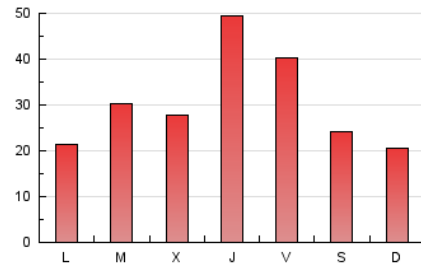

1. Cifras totales y promedios (Nacional)

MES - AÑO	NAVEGADORES UNICOS	VISITAS	PAGINAS
Diciembre - 2022	49.981	74.864	96.932
PROMEDIO DIARIO	2.252	2.415	3.127
PROMEDIO LUNES-VIERNES	2.494	2.684	3.483
PROMEDIO SABADO-DOMINGO	1.662	1.757	2.257
PAGINAS / VISITAS	1,29		
DURACION MEDIA VISITAS	0:00:32		
DURACION MEDIA PAGINAS	0:01:48		

2. Secciones (Nacional)

	PAGINAS	%
HOME	11.470	11.83 %
RESTO	85.462	88.17 %

3. Por día del mes (Nacional)

Día	N. únicos	Visitas	Páginas	Día	N. únicos	Visitas	Páginas	Día	N. únicos	Visitas	Páginas
1	2.924	3.180	3.965	11	1.078	1.177	1.532	21	2.290	2.457	3.257
2	2.916	3.163	3.979	12	1.560	1.701	2.260	22	2.377	2.543	3.404
3	1.668	1.770	2.298	13	2.081	2.260	3.048	23	1.526	1.625	2.220
4	1.781	1.916	2.448	14	1.590	1.749	2.344	24	1.193	1.247	1.671
5	1.593	1.759	2.334	15	5.833	6.099	7.493	25	1.533	1.626	2.107
6	1.430	1.543	2.023	16	4.390	4.618	5.488	26	1.275	1.366	1.808
7	2.100	2.251	2.832	17	1.819	1.929	2.447	27	2.699	3.022	4.089
8	1.297	1.381	1.797	18	1.629	1.733	2.178	28	1.779	1.986	2.676
9	1.141	1.238	1.783	19	1.396	1.545	2.180	29	5.702	6.117	8.006
10	821	878	1.220	20	2.100	2.278	3.001	30	4.864	5.168	6.629
								31	3.436	3.539	4.415

4. Gráficas (Nacional)

4.1 Por día de la semana (promedio)

N. únicos / Visitas (x 100)

Páginas (x 100)

4.2 Por franja horaria (promedio)

Visitas__ (x 1000)

Páginas (x 1000)

4.3 Por meses