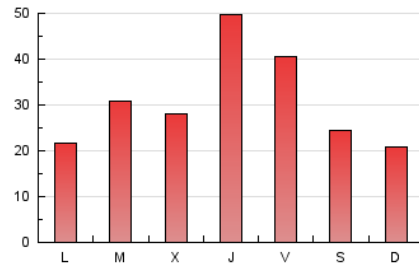

1. Cifras totales y promedios (Nacional e Internacional)

MES - AÑO	NAVEGADORES UNICOS	VISITAS	PAGINAS
Diciembre - 2022	50.741	75.672	97.992
PROMEDIO DIARIO	2.277	2.441	3.161
PROMEDIO LUNES-VIERNES	2.521	2.712	3.519
PROMEDIO SABADO-DOMINGO	1.682	1.778	2.287
PAGINAS / VISITAS	1,29		
DURACION MEDIA VISITAS	0:00:32		
DURACION MEDIA PAGINAS	0:01:47		

2. Secciones (Nacional e Internacional)

	PAGINAS	%
HOME	11.600	11.84 %
RESTO	86.392	88.16 %

3. Por día del mes (Nacional e Internacional)

Día	N. únicos	Visitas	Páginas	Día	N. únicos	Visitas	Páginas	Día	N. únicos	Visitas	Páginas
1	2.966	3.229	4.020	11	1.096	1.196	1.553	21	2.311	2.478	3.281
2	2.939	3.188	4.015	12	1.591	1.733	2.301	22	2.405	2.574	3.441
3	1.693	1.796	2.340	13	2.111	2.290	3.089	23	1.551	1.651	2.251
4	1.799	1.935	2.476	14	1.626	1.786	2.388	24	1.209	1.263	1.692
5	1.618	1.789	2.371	15	5.865	6.132	7.534	25	1.553	1.646	2.128
6	1.456	1.569	2.058	16	4.424	4.653	5.531	26	1.296	1.387	1.837
7	2.129	2.280	2.880	17	1.831	1.942	2.465	27	2.725	3.049	4.122
8	1.316	1.401	1.819	18	1.648	1.752	2.203	28	1.797	2.005	2.701
9	1.162	1.259	1.809	19	1.412	1.561	2.203	29	5.735	6.156	8.051
10	832	889	1.245	20	2.117	2.296	3.031	30	4.902	5.207	6.679
								31	3.475	3.580	4.478

4. Gráficas (Nacional e Internacional)

4.1 Por día de la semana (promedio)

N. únicos / Visitas (x 100)

Páginas (x 100)

4.2 Por franja horaria (promedio)

Visitas__ (x 1000)

Páginas (x 1000)

4.3 Por meses