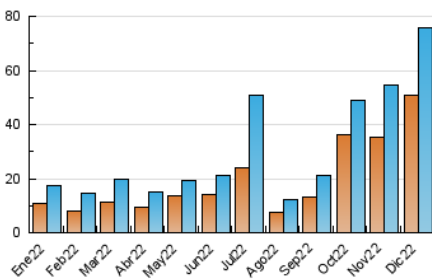

4.3 Por meses

N. únicos / Visitas (x 1000)