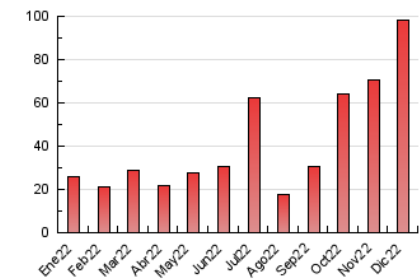

Páginas (x 1000)