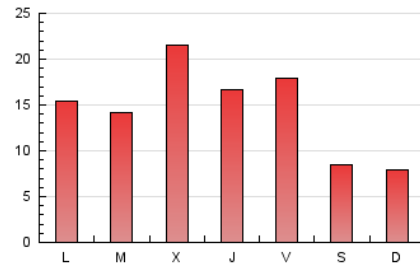

### 1. Cifras totales y promedios (Nacional e Internacional)

MES - AÑO	NAVEGADORES UNICOS	VISITAS	PAGINAS
Octubre - 2021	20.455	31.551	44.258
<b>PROMEDIO DIARIO</b>	<b>931</b>	<b>1.018</b>	<b>1.428</b>
<b>PROMEDIO LUNES-VIERNES</b>	1.138	1.240	1.717
<b>PROMEDIO SABADO-DOMINGO</b>	498	550	820
<b>PAGINAS / VISITAS</b>	1,40		
<b>DURACION MEDIA VISITAS</b>	0:00:37		
<b>DURACION MEDIA PAGINAS</b>	0:01:31		

### 3. Por día del mes (Nacional e Internacional)

Día	N. únicos	Visitas	Páginas	Día	N. únicos	Visitas	Páginas	Día	N. únicos	Visitas	Páginas
1	555	608	885	11	1.344	1.443	2.010	21	933	1.050	1.610
2	235	301	437	12	971	1.044	1.364	22	776	845	1.741
3	480	546	796	13	3.510	3.635	4.494	23	508	541	1.178
4	821	987	1.433	14	1.697	1.817	2.335	24	437	483	973
5	1.083	1.273	1.688	15	1.171	1.250	1.609	25	704	766	1.372
6	1.012	1.111	1.614	16	457	490	648	26	834	915	1.291
7	770	974	1.351	17	431	489	660	27	899	1.003	1.458
8	2.741	2.861	3.613	18	951	1.040	1.376	28	809	905	1.343
9	766	810	1.036	19	865	930	1.335	29	724	815	1.093
10	726	786	1.045	20	725	776	1.046	30	623	703	922
								31	313	354	502

4. Gráficas (Nacional e Internacional)

4.1 Por día de la semana (promedio)

N. únicos / Visitas (x 100)

Páginas (x 100)

4.2 Por franja horaria (promedio)

Visitas\_ (x 1000)

Páginas (x 1000)

4.3 Por meses