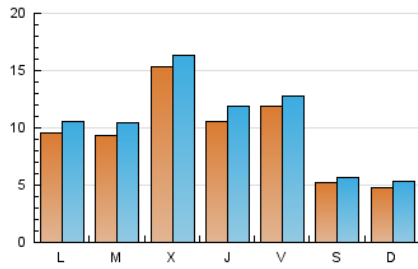

4. Gráficas (Nacional e Internacional)

4.1 Por día de la semana (promedio)

N. únicos / Visitas (x 100)