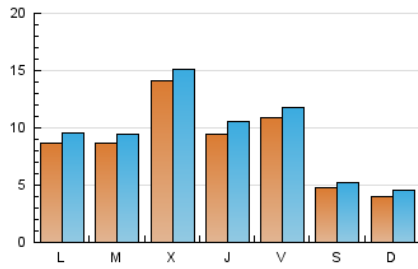

4. Gráficas (Nacional)

4.1 Por día de la semana (promedio)

N. únicos / Visitas (x 100)