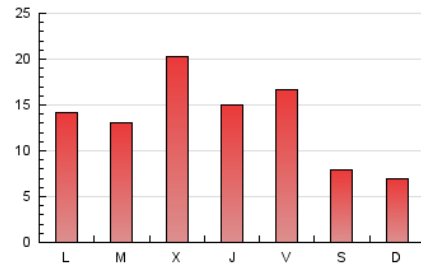

Páginas (x 100)