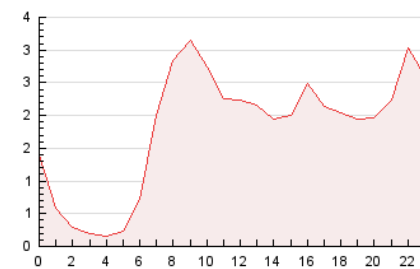

### 3. Por día del mes (Nacional e Internacional)

Día	N. únicos	Visitas	Páginas	Día	N. únicos	Visitas	Páginas	Día	N. únicos	Visitas	Páginas
1	555	608	885	11	1.344	1.443	2.010	21	933	1.050	1.610
2	235	301	437	12	971	1.044	1.364	22	776	845	1.741
3	480	546	796	13	3.510	3.635	4.494	23	508	541	1.178
4	821	987	1.433	14	1.697	1.817	2.335	24	437	483	973
5	1.083	1.273	1.688	15	1.171	1.250	1.609	25	704	766	1.372
6	1.012	1.111	1.614	16	457	490	648	26	834	915	1.291
7	770	974	1.351	17	431	489	660	27	899	1.003	1.458
8	2.741	2.861	3.613	18	951	1.040	1.376	28	809	905	1.343
9	766	810	1.036	19	865	930	1.335	29	724	815	1.093
10	726	786	1.045	20	725	776	1.046	30	623	703	922
								31	313	354	502

4. Gráficas (Nacional e Internacional)

4.1 Por día de la semana (promedio)

N. únicos / Visitas (x 100)

Páginas (x 100)

4.2 Por franja horaria (promedio)

Visitas\_ (x 1000)

Páginas (x 1000)

4.3 Por meses