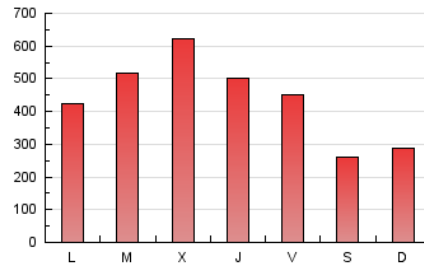

1. Cifras totales y promedios (Nacional)

MES - AÑO	NAVEGADORES UNICOS	VISITAS	PAGINAS
Agosto - 2024	296.348	314.245	1.347.940
PROMEDIO DIARIO	9.924	10.137	43.482
PROMEDIO LUNES-VIERNES	11.435	11.670	50.051
PROMEDIO SABADO-DOMINGO	6.230	6.391	27.424
PAGINAS / VISITAS	4,29		
DURACION MEDIA VISITAS	0:00:53		
TIEMPO INTERACCIÓN MEDIO	0:17:24		

2. Secciones (Nacional)

	PAGINAS	%
HOME	33.530	2.49 %
RESTO	1.314.410	97.51 %

3. Por día del mes (Nacional)

Día	N. únicos	Visitas	Páginas	Día	N. únicos	Visitas	Páginas	Día	N. únicos	Visitas	Páginas
1	11.089	11.633	49.156	11	6.839	6.972	29.249	21	12.742	13.003	59.608
2	9.629	9.603	43.885	12	9.273	9.316	42.387	22	10.688	10.686	48.433
3	5.902	5.940	26.178	13	11.225	11.536	53.138	23	9.208	9.291	43.076
4	6.260	6.503	28.448	14	12.738	12.978	60.016	24	5.635	5.668	25.885
5	8.962	9.240	42.004	15	11.156	11.490	49.253	25	6.354	6.550	28.651
6	11.085	11.247	52.252	16	9.741	9.844	43.931	26	9.743	10.091	42.922
7	20.062	20.503	69.088	17	6.174	6.334	26.363	27	10.245	10.399	49.761
8	13.885	14.454	52.825	18	6.932	7.284	29.353	28	12.895	12.983	60.068
9	10.148	10.615	44.777	19	9.285	9.647	42.511	29	12.277	12.683	50.724
10	5.747	5.887	26.043	20	11.110	10.917	51.876	30	14.374	14.570	49.433
								31	6.231	6.378	26.646

4. Gráficas (Nacional)

4.1 Por día de la semana (promedio)

N. únicos / Visitas (x 100)

Páginas (x 100)

4.2 Por franja horaria (promedio)

Visitas_ (x 1000)

Páginas (x 1000)

4.3 Por meses