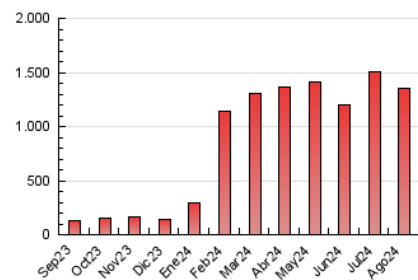

1. Cifras totales y promedios (Nacional)

MES - AÑO	NAVEGADORES UNICOS	VISITAS	PAGINAS
Agosto - 2024	296.348	314.245	1.347.940
PROMEDIO DIARIO	9.924	10.137	43.482
PROMEDIO LUNES-VIERNES	11.435	11.670	50.051
PROMEDIO SABADO-DOMINGO	6.230	6.391	27.424
PAGINAS / VISITAS	4,29		
DURACION MEDIA VISITAS	0:00:53		
TIEMPO INTERACCIÓN MEDIO	0:17:24		

2. Secciones (Nacional)

	PAGINAS	%
HOME	33.530	2.49 %
RESTO	1.314.410	97.51 %

3. Por día del mes (Nacional)

Día	N. únicos	Visitas	Páginas	Día	N. únicos	Visitas	Páginas	Día	N. únicos	Visitas	Páginas
1	11.089	11.633	49.156	11	6.839	6.972	29.249	21	12.742	13.003	59.608
2	9.629	9.603	43.885	12	9.273	9.316	42.387	22	10.688	10.686	48.433
3	5.902	5.940	26.178	13	11.225	11.536	53.138	23	9.208	9.291	43.076
4	6.260	6.503	28.448	14	12.738	12.978	60.016	24	5.635	5.668	25.885
5	8.962	9.240	42.004	15	11.156	11.490	49.253	25	6.354	6.550	28.651
6	11.085	11.247	52.252	16	9.741	9.844	43.931	26	9.743	10.091	42.922
7	20.062	20.503	69.088	17	6.174	6.334	26.363	27	10.245	10.399	49.761
8	13.885	14.454	52.825	18	6.932	7.284	29.353	28	12.895	12.983	60.068
9	10.148	10.615	44.777	19	9.285	9.647	42.511	29	12.277	12.683	50.724
10	5.747	5.887	26.043	20	11.110	10.917	51.876	30	14.374	14.570	49.433
								31	6.231	6.378	26.646

4. Gráficas (Nacional)

4.1 Por día de la semana (promedio)

N. únicos / Visitas (x 100)

Páginas (x 100)

4.2 Por franja horaria (promedio)

Visitas_ (x 1000)

Páginas (x 1000)

4.3 Por meses

N. únicos / Visitas (x 1000)

Páginas (x 1000)

5. Observaciones

Este Medio Electrónico de Comunicación ha sido medido por la herramienta Google Analytics de Google (GA4).

Nota: Debido a un fallo técnico en la herramienta de medición, no relacionado con OJD interactiva, los datos del 27/08/2024 pueden estar incompletos.