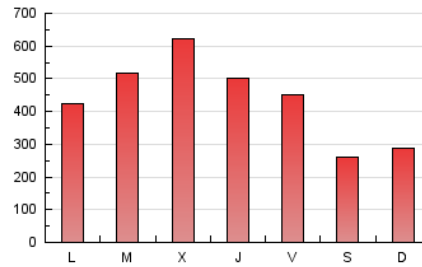

1. Cifras totales y promedios (Nacional e Internacional)

MES - AÑO	NAVEGADORES UNICOS	VISITAS	PAGINAS
Agosto - 2024	296.708	314.725	1.348.646
PROMEDIO DIARIO	9.937	10.152	43.505
PROMEDIO LUNES-VIERNES	11.450	11.687	50.078
PROMEDIO SABADO-DOMINGO	6.240	6.401	27.438
PAGINAS / VISITAS	4,29		
DURACION MEDIA VISITAS	0:00:53		
TIEMPO INTERACCIÓN MEDIO	0:17:23		

2. Secciones (Nacional e Internacional)

	PAGINAS	%
HOME	33.681	2.50 %
RESTO	1.314.965	97.50 %

3. Por día del mes (Nacional e Internacional)

Día	N. únicos	Visitas	Páginas	Día	N. únicos	Visitas	Páginas	Día	N. únicos	Visitas	Páginas
1	11.110	11.659	49.179	11	6.845	6.986	29.261	21	12.752	13.019	59.624
2	9.642	9.613	43.904	12	9.289	9.327	42.409	22	10.702	10.720	48.460
3	5.908	5.949	26.185	13	11.237	11.547	53.153	23	9.225	9.296	43.098
4	6.267	6.513	28.457	14	12.743	12.994	60.036	24	5.640	5.682	25.890
5	8.967	9.254	42.016	15	11.176	11.525	49.276	25	6.369	6.555	28.667
6	11.099	11.249	52.284	16	9.746	9.860	43.942	26	9.775	10.125	42.952
7	20.084	20.522	69.133	17	6.184	6.350	26.383	27	10.258	10.403	49.774
8	13.905	14.483	52.854	18	6.953	7.299	29.378	28	12.912	12.999	60.088
9	10.172	10.628	44.797	19	9.299	9.663	42.523	29	12.301	12.730	50.777
10	5.761	5.899	26.066	20	11.114	10.921	51.885	30	14.388	14.575	49.541
								31	6.237	6.380	26.654

4. Gráficas (Nacional e Internacional)

4.1 Por día de la semana (promedio)

N. únicos / Visitas (x 100)

Páginas (x 100)

4.2 Por franja horaria (promedio)

Visitas_ (x 1000)

Páginas (x 1000)

4.3 Por meses