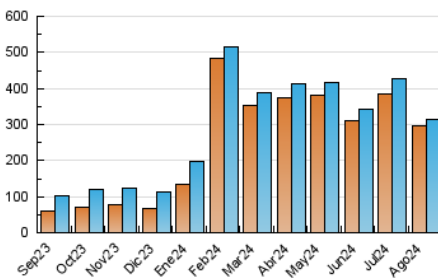

4.3 Por meses

N. únicos / Visitas (x 1000)