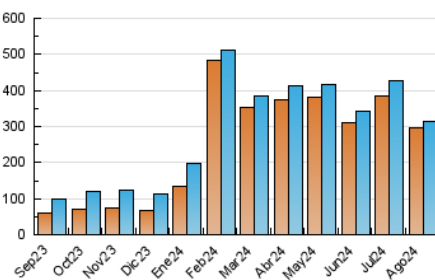

2. Secciones (Nacional)

	PAGINAS	%
HOME	33.530	2.49 %
RESTO	1.314.410	97.51 %

3. Por día del mes (Nacional)

Día	N. únicos	Visitas	Páginas	Día	N. únicos	Visitas	Páginas	Día	N. únicos	Visitas	Páginas
1	11.089	11.633	49.156	11	6.839	6.972	29.249	21	12.742	13.003	59.608
2	9.629	9.603	43.885	12	9.273	9.316	42.387	22	10.688	10.686	48.433
3	5.902	5.940	26.178	13	11.225	11.536	53.138	23	9.208	9.291	43.076
4	6.260	6.503	28.448	14	12.738	12.978	60.016	24	5.635	5.668	25.885
5	8.962	9.240	42.004	15	11.156	11.490	49.253	25	6.354	6.550	28.651
6	11.085	11.247	52.252	16	9.741	9.844	43.931	26	9.743	10.091	42.922
7	20.062	20.503	69.088	17	6.174	6.334	26.363	27	10.245	10.399	49.761
8	13.885	14.454	52.825	18	6.932	7.284	29.353	28	12.895	12.983	60.068
9	10.148	10.615	44.777	19	9.285	9.647	42.511	29	12.277	12.683	50.724
10	5.747	5.887	26.043	20	11.110	10.917	51.876	30	14.374	14.570	49.433
								31	6.231	6.378	26.646

4. Gráficas (Nacional)

4.1 Por día de la semana (promedio)

N. únicos / Visitas (x 100)

Páginas (x 100)

4.2 Por franja horaria (promedio)

Visitas_ (x 1000)

Páginas (x 1000)

4.3 Por meses

N. únicos / Visitas (x 1000)

Páginas (x 1000)

5. Observaciones

Este Medio Electrónico de Comunicación ha sido medido por la herramienta Google Analytics de Google (GA4).

Nota: Debido a un fallo técnico en la herramienta de medición, no relacionado con OJD interactiva, los datos del 27/08/2024 pueden estar incompletos.

Visita:

Una secuencia ininterrumpida de páginas servidas a un usuario válido. Si dicho usuario no realiza peticiones de páginas en un periodo de tiempo (30 min) la siguiente petición constituirá el inicio de una nueva visita.