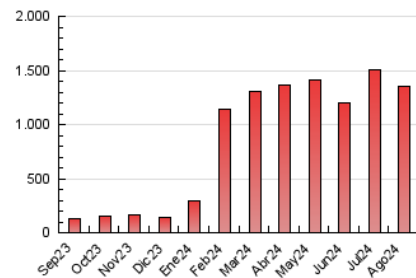

Páginas (x 1000)