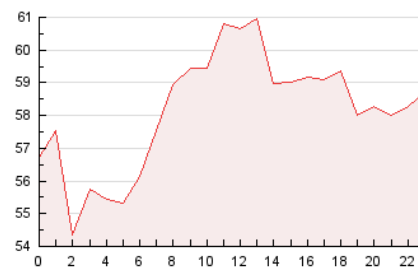

2. Secciones (Nacional)

	PAGINAS	%
HOME	33.530	2.49 %
RESTO	1.314.410	97.51 %

3. Por día del mes (Nacional)

Día	N. únicos	Visitas	Páginas	Día	N. únicos	Visitas	Páginas	Día	N. únicos	Visitas	Páginas
1	11.089	11.633	49.156	11	6.839	6.972	29.249	21	12.742	13.003	59.608
2	9.629	9.603	43.885	12	9.273	9.316	42.387	22	10.688	10.686	48.433
3	5.902	5.940	26.178	13	11.225	11.536	53.138	23	9.208	9.291	43.076
4	6.260	6.503	28.448	14	12.738	12.978	60.016	24	5.635	5.668	25.885
5	8.962	9.240	42.004	15	11.156	11.490	49.253	25	6.354	6.550	28.651
6	11.085	11.247	52.252	16	9.741	9.844	43.931	26	9.743	10.091	42.922
7	20.062	20.503	69.088	17	6.174	6.334	26.363	27	10.245	10.399	49.761
8	13.885	14.454	52.825	18	6.932	7.284	29.353	28	12.895	12.983	60.068
9	10.148	10.615	44.777	19	9.285	9.647	42.511	29	12.277	12.683	50.724
10	5.747	5.887	26.043	20	11.110	10.917	51.876	30	14.374	14.570	49.433
								31	6.231	6.378	26.646

4. Gráficas (Nacional)

4.1 Por día de la semana (promedio)

N. únicos / Visitas (x 100)

Páginas (x 100)

4.2 Por franja horaria (promedio)

Visitas_ (x 1000)

Páginas (x 1000)

4.3 Por meses

N. únicos / Visitas (x 1000)

Páginas (x 1000)

5. Observaciones

Este Medio Electrónico de Comunicación ha sido medido por la herramienta Google Analytics de Google (GA4).

Nota: Debido a un fallo técnico en la herramienta de medición, no relacionado con OJD interactiva, los datos del 27/08/2024 pueden estar incompletos.