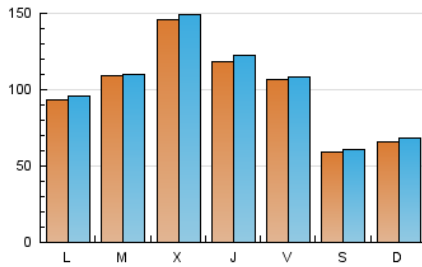

1. Cifras totales y promedios (Nacional e Internacional)

MES - AÑO	NAVEGADORES UNICOS	VISITAS	PAGINAS
Agosto - 2024	296.708	314.725	1.348.646
PROMEDIO DIARIO	9.937	10.152	43.505
PROMEDIO LUNES-VIERNES	11.450	11.687	50.078
PROMEDIO SABADO-DOMINGO	6.240	6.401	27.438
PAGINAS / VISITAS	4,29		
DURACION MEDIA VISITAS	0:00:53		
TIEMPO INTERACCIÓN MEDIO	0:17:23		

2. Secciones (Nacional e Internacional)

	PAGINAS	%
HOME	33.681	2.50 %
RESTO	1.314.965	97.50 %

3. Por día del mes (Nacional e Internacional)

Día	N. únicos	Visitas	Páginas	Día	N. únicos	Visitas	Páginas	Día	N. únicos	Visitas	Páginas
1	11.110	11.659	49.179	11	6.845	6.986	29.261	21	12.752	13.019	59.624
2	9.642	9.613	43.904	12	9.289	9.327	42.409	22	10.702	10.720	48.460
3	5.908	5.949	26.185	13	11.237	11.547	53.153	23	9.225	9.296	43.098
4	6.267	6.513	28.457	14	12.743	12.994	60.036	24	5.640	5.682	25.890
5	8.967	9.254	42.016	15	11.176	11.525	49.276	25	6.369	6.555	28.667
6	11.099	11.249	52.284	16	9.746	9.860	43.942	26	9.775	10.125	42.952
7	20.084	20.522	69.133	17	6.184	6.350	26.383	27	10.258	10.403	49.774
8	13.905	14.483	52.854	18	6.953	7.299	29.378	28	12.912	12.999	60.088
9	10.172	10.628	44.797	19	9.299	9.663	42.523	29	12.301	12.730	50.777
10	5.761	5.899	26.066	20	11.114	10.921	51.885	30	14.388	14.575	49.541
								31	6.237	6.380	26.654

4. Gráficas (Nacional e Internacional)

4.1 Por día de la semana (promedio)

N. únicos / Visitas (x 100)

Páginas (x 100)

4.2 Por franja horaria (promedio)

Visitas_ (x 1000)

Páginas (x 1000)

4.3 Por meses