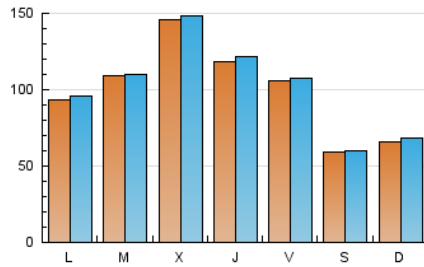

1. Cifras totales y promedios (Nacional)

MES - AÑO	NAVEGADORES UNICOS	VISITAS	PAGINAS
Agosto - 2024	296.348	314.245	1.347.940
PROMEDIO DIARIO	9.924	10.137	43.482
PROMEDIO LUNES-VIERNES	11.435	11.670	50.051
PROMEDIO SABADO-DOMINGO	6.230	6.391	27.424
PAGINAS / VISITAS	4,29		
DURACION MEDIA VISITAS	0:00:53		
TIEMPO INTERACCIÓN MEDIO	0:17:24		

2. Secciones (Nacional)

	PAGINAS	%
HOME	33.530	2.49 %
RESTO	1.314.410	97.51 %

3. Por día del mes (Nacional)

Día	N. únicos	Visitas	Páginas	Día	N. únicos	Visitas	Páginas	Día	N. únicos	Visitas	Páginas
1	11.089	11.633	49.156	11	6.839	6.972	29.249	21	12.742	13.003	59.608
2	9.629	9.603	43.885	12	9.273	9.316	42.387	22	10.688	10.686	48.433
3	5.902	5.940	26.178	13	11.225	11.536	53.138	23	9.208	9.291	43.076
4	6.260	6.503	28.448	14	12.738	12.978	60.016	24	5.635	5.668	25.885
5	8.962	9.240	42.004	15	11.156	11.490	49.253	25	6.354	6.550	28.651
6	11.085	11.247	52.252	16	9.741	9.844	43.931	26	9.743	10.091	42.922
7	20.062	20.503	69.088	17	6.174	6.334	26.363	27	10.245	10.399	49.761
8	13.885	14.454	52.825	18	6.932	7.284	29.353	28	12.895	12.983	60.068
9	10.148	10.615	44.777	19	9.285	9.647	42.511	29	12.277	12.683	50.724
10	5.747	5.887	26.043	20	11.110	10.917	51.876	30	14.374	14.570	49.433
								31	6.231	6.378	26.646

4. Gráficas (Nacional)

4.1 Por día de la semana (promedio)

N. únicos / Visitas (x 100)

Páginas (x 100)

4.2 Por franja horaria (promedio)

Visitas_ (x 1000)

Páginas (x 1000)

4.3 Por meses

N. únicos / Visitas (x 1000)

Páginas (x 1000)

5. Observaciones

Este Medio Electrónico de Comunicación ha sido medido por la herramienta Google Analytics de Google (GA4).

Nota: Debido a un fallo técnico en la herramienta de medición, no relacionado con OJD interactiva, los datos del 27/08/2024 pueden estar incompletos.