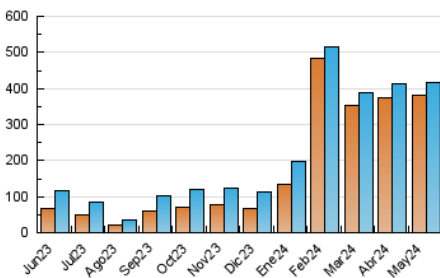

4.3 Por meses

N. únicos / Visitas (x 1000)