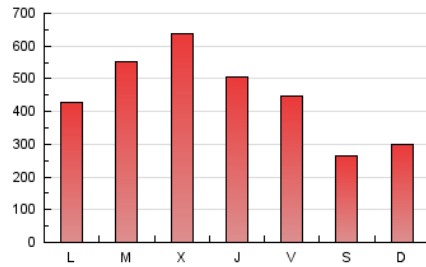

1. Cifras totales y promedios (Nacional e Internacional)

MES - AÑO	NAVEGADORES UNICOS	VISITAS	PAGINAS
Mayo - 2024	381.697	415.493	1.413.702
PROMEDIO DIARIO	13.097	13.403	45.603
PROMEDIO LUNES-VIERNES	14.770	15.116	51.684
PROMEDIO SABADO-DOMINGO	8.287	8.478	28.121
PAGINAS / VISITAS	3,40		
DURACION MEDIA VISITAS	0:00:52		
TIEMPO INTERACCIÓN MEDIO	0:10:42		

2. Secciones (Nacional e Internacional)

	PAGINAS	%
HOME	306.974	21.71 %
RESTO	1.106.728	78.29 %

3. Por día del mes (Nacional e Internacional)

Día	N. únicos	Visitas	Páginas	Día	N. únicos	Visitas	Páginas	Día	N. únicos	Visitas	Páginas
1	24.208	23.815	70.968	11	7.104	7.221	25.547	21	14.430	14.572	53.571
2	14.421	14.629	50.175	12	8.109	8.122	28.988	22	16.785	17.269	61.943
3	13.030	13.616	45.220	13	12.266	12.533	43.627	23	14.325	14.773	50.716
4	7.913	8.156	26.577	14	17.641	18.451	57.929	24	12.379	12.994	44.308
5	8.501	8.837	29.844	15	17.607	18.113	62.825	25	9.140	9.324	27.984
6	11.978	12.319	43.661	16	14.624	14.606	50.238	26	10.688	10.778	31.880
7	15.561	15.307	55.301	17	12.066	12.020	45.492	27	12.950	13.464	44.859
8	17.936	18.627	63.323	18	6.938	7.266	25.398	28	15.278	15.761	54.587
9	16.304	16.169	52.549	19	7.900	8.118	28.750	29	16.052	16.606	60.606
10	13.998	14.613	46.336	20	11.544	11.970	39.240	30	13.106	13.688	48.593
								31	11.217	11.756	42.667

4. Gráficas (Nacional e Internacional)

4.1 Por día de la semana (promedio)

N. únicos / Visitas (x 100)

Páginas (x 100)

4.2 Por franja horaria (promedio)

Visitas_ (x 1000)

Páginas (x 1000)

4.3 Por meses