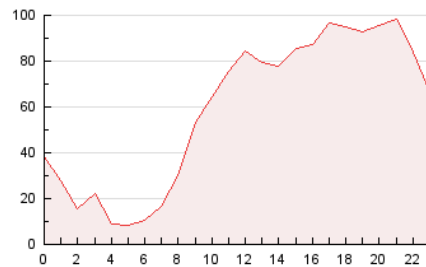

2. Secciones (Nacional e Internacional)

	PAGINAS	%
HOME	306.974	21.71 %
RESTO	1.106.728	78.29 %

3. Por día del mes (Nacional e Internacional)

Día	N. únicos	Visitas	Páginas	Día	N. únicos	Visitas	Páginas	Día	N. únicos	Visitas	Páginas
1	24.208	23.815	70.968	11	7.104	7.221	25.547	21	14.430	14.572	53.571
2	14.421	14.629	50.175	12	8.109	8.122	28.988	22	16.785	17.269	61.943
3	13.030	13.616	45.220	13	12.266	12.533	43.627	23	14.325	14.773	50.716
4	7.913	8.156	26.577	14	17.641	18.451	57.929	24	12.379	12.994	44.308
5	8.501	8.837	29.844	15	17.607	18.113	62.825	25	9.140	9.324	27.984
6	11.978	12.319	43.661	16	14.624	14.606	50.238	26	10.688	10.778	31.880
7	15.561	15.307	55.301	17	12.066	12.020	45.492	27	12.950	13.464	44.859
8	17.936	18.627	63.323	18	6.938	7.266	25.398	28	15.278	15.761	54.587
9	16.304	16.169	52.549	19	7.900	8.118	28.750	29	16.052	16.606	60.606
10	13.998	14.613	46.336	20	11.544	11.970	39.240	30	13.106	13.688	48.593
								31	11.217	11.756	42.667

4. Gráficas (Nacional e Internacional)

4.1 Por día de la semana (promedio)

N. únicos / Visitas (x 100)

Páginas (x 100)

4.2 Por franja horaria (promedio)

Visitas_ (x 1000)

Páginas (x 1000)

4.3 Por meses