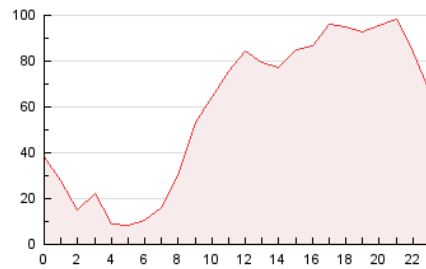

2. Secciones (Nacional)

	PAGINAS	%
HOME	306.879	21.75 %
RESTO	1.104.365	78.25 %

3. Por día del mes (Nacional)

Día	N. únicos	Visitas	Páginas	Día	N. únicos	Visitas	Páginas	Día	N. únicos	Visitas	Páginas
1	24.197	23.782	70.940	11	7.094	7.219	25.534	21	14.406	14.530	53.536
2	14.401	14.618	50.153	12	8.096	8.107	28.970	22	16.761	17.237	61.902
3	13.007	13.589	45.185	13	12.257	12.523	43.609	23	14.314	14.760	50.695
4	7.892	8.133	26.554	14	17.622	18.423	57.895	24	12.359	12.989	44.288
5	8.487	8.820	29.830	15	17.578	18.071	62.783	25	9.124	9.308	27.960
6	11.943	12.299	43.632	16	14.584	14.578	50.208	26	10.671	10.759	31.850
7	15.548	15.299	55.269	17	11.993	12.002	43.823	27	12.910	13.435	44.824
8	17.924	18.598	63.297	18	6.924	7.261	25.383	28	15.255	15.730	54.557
9	16.279	16.128	52.522	19	7.890	8.115	28.740	29	16.029	16.583	60.576
10	13.976	14.606	46.299	20	11.528	11.943	39.213	30	13.091	13.647	48.558
								31	11.207	11.754	42.659

4. Gráficas (Nacional)

4.1 Por día de la semana (promedio)

N. únicos / Visitas (x 100)

Páginas (x 100)

4.2 Por franja horaria (promedio)

Visitas_ (x 1000)

Páginas (x 1000)

4.3 Por meses