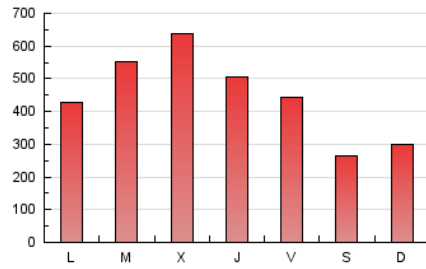

1. Cifras totales y promedios (Nacional)

MES - AÑO	NAVEGADORES UNICOS	VISITAS	PAGINAS
Mayo - 2024	380.832	414.846	1.411.244
PROMEDIO DIARIO	13.076	13.382	45.524
PROMEDIO LUNES-VIERNES	14.746	15.092	51.584
PROMEDIO SABADO-DOMINGO	8.272	8.465	28.103
PAGINAS / VISITAS	3,40		
DURACION MEDIA VISITAS	0:00:52		
TIEMPO INTERACCIÓN MEDIO	0:10:43		

2. Secciones (Nacional)

	PAGINAS	%
HOME	306.879	21.75 %
RESTO	1.104.365	78.25 %

3. Por día del mes (Nacional)

Día	N. únicos	Visitas	Páginas	Día	N. únicos	Visitas	Páginas	Día	N. únicos	Visitas	Páginas
1	24.197	23.782	70.940	11	7.094	7.219	25.534	21	14.406	14.530	53.536
2	14.401	14.618	50.153	12	8.096	8.107	28.970	22	16.761	17.237	61.902
3	13.007	13.589	45.185	13	12.257	12.523	43.609	23	14.314	14.760	50.695
4	7.892	8.133	26.554	14	17.622	18.423	57.895	24	12.359	12.989	44.288
5	8.487	8.820	29.830	15	17.578	18.071	62.783	25	9.124	9.308	27.960
6	11.943	12.299	43.632	16	14.584	14.578	50.208	26	10.671	10.759	31.850
7	15.548	15.299	55.269	17	11.993	12.002	43.823	27	12.910	13.435	44.824
8	17.924	18.598	63.297	18	6.924	7.261	25.383	28	15.255	15.730	54.557
9	16.279	16.128	52.522	19	7.890	8.115	28.740	29	16.029	16.583	60.576
10	13.976	14.606	46.299	20	11.528	11.943	39.213	30	13.091	13.647	48.558
								31	11.207	11.754	42.659

4. Gráficas (Nacional)

4.1 Por día de la semana (promedio)

N. únicos / Visitas (x 100)

Páginas (x 100)

4.2 Por franja horaria (promedio)

Visitas_ (x 1000)

Páginas (x 1000)

4.3 Por meses