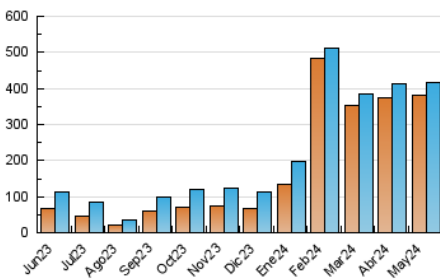

4.3 Por meses

N. únicos / Visitas (x 1000)