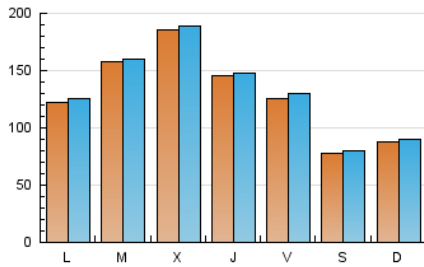

1. Cifras totales y promedios (Nacional e Internacional)

MES - AÑO	NAVEGADORES UNICOS	VISITAS	PAGINAS
Mayo - 2024	381.697	415.493	1.413.702
PROMEDIO DIARIO	13.097	13.403	45.603
PROMEDIO LUNES-VIERNES	14.770	15.116	51.684
PROMEDIO SABADO-DOMINGO	8.287	8.478	28.121
PAGINAS / VISITAS	3,40		
DURACION MEDIA VISITAS	0:00:52		
TIEMPO INTERACCIÓN MEDIO	0:10:42		

2. Secciones (Nacional e Internacional)

	PAGINAS	%
HOME	306.974	21.71 %
RESTO	1.106.728	78.29 %

3. Por día del mes (Nacional e Internacional)

Día	N. únicos	Visitas	Páginas	Día	N. únicos	Visitas	Páginas	Día	N. únicos	Visitas	Páginas
1	24.208	23.815	70.968	11	7.104	7.221	25.547	21	14.430	14.572	53.571
2	14.421	14.629	50.175	12	8.109	8.122	28.988	22	16.785	17.269	61.943
3	13.030	13.616	45.220	13	12.266	12.533	43.627	23	14.325	14.773	50.716
4	7.913	8.156	26.577	14	17.641	18.451	57.929	24	12.379	12.994	44.308
5	8.501	8.837	29.844	15	17.607	18.113	62.825	25	9.140	9.324	27.984
6	11.978	12.319	43.661	16	14.624	14.606	50.238	26	10.688	10.778	31.880
7	15.561	15.307	55.301	17	12.066	12.020	45.492	27	12.950	13.464	44.859
8	17.936	18.627	63.323	18	6.938	7.266	25.398	28	15.278	15.761	54.587
9	16.304	16.169	52.549	19	7.900	8.118	28.750	29	16.052	16.606	60.606
10	13.998	14.613	46.336	20	11.544	11.970	39.240	30	13.106	13.688	48.593
								31	11.217	11.756	42.667

4. Gráficas (Nacional e Internacional)

4.1 Por día de la semana (promedio)

N. únicos / Visitas (x 100)

Páginas (x 100)

4.2 Por franja horaria (promedio)

Visitas_ (x 1000)

Páginas (x 1000)

4.3 Por meses