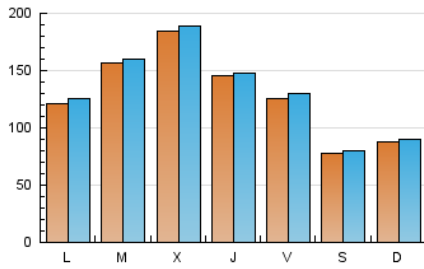

1. Cifras totales y promedios (Nacional)

MES - AÑO	NAVEGADORES UNICOS	VISITAS	PAGINAS
Mayo - 2024	380.832	414.846	1.411.244
PROMEDIO DIARIO	13.076	13.382	45.524
PROMEDIO LUNES-VIERNES	14.746	15.092	51.584
PROMEDIO SABADO-DOMINGO	8.272	8.465	28.103
PAGINAS / VISITAS	3,40		
DURACION MEDIA VISITAS	0:00:52		
TIEMPO INTERACCIÓN MEDIO	0:10:43		

2. Secciones (Nacional)

	PAGINAS	%
HOME	306.879	21.75 %
RESTO	1.104.365	78.25 %

3. Por día del mes (Nacional)

Día	N. únicos	Visitas	Páginas	Día	N. únicos	Visitas	Páginas	Día	N. únicos	Visitas	Páginas
1	24.197	23.782	70.940	11	7.094	7.219	25.534	21	14.406	14.530	53.536
2	14.401	14.618	50.153	12	8.096	8.107	28.970	22	16.761	17.237	61.902
3	13.007	13.589	45.185	13	12.257	12.523	43.609	23	14.314	14.760	50.695
4	7.892	8.133	26.554	14	17.622	18.423	57.895	24	12.359	12.989	44.288
5	8.487	8.820	29.830	15	17.578	18.071	62.783	25	9.124	9.308	27.960
6	11.943	12.299	43.632	16	14.584	14.578	50.208	26	10.671	10.759	31.850
7	15.548	15.299	55.269	17	11.993	12.002	43.823	27	12.910	13.435	44.824
8	17.924	18.598	63.297	18	6.924	7.261	25.383	28	15.255	15.730	54.557
9	16.279	16.128	52.522	19	7.890	8.115	28.740	29	16.029	16.583	60.576
10	13.976	14.606	46.299	20	11.528	11.943	39.213	30	13.091	13.647	48.558
								31	11.207	11.754	42.659

4. Gráficas (Nacional)

4.1 Por día de la semana (promedio)

N. únicos / Visitas (x 100)

Páginas (x 100)

4.2 Por franja horaria (promedio)

Visitas_ (x 1000)

Páginas (x 1000)

4.3 Por meses