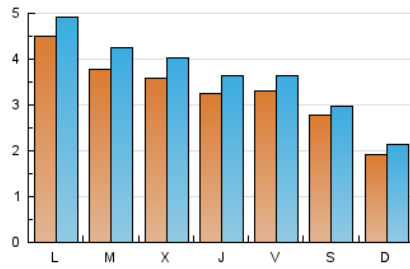

4. Gráficas (Nacional e Internacional)

4.1 Por día de la semana (promedio)

N. únicos / Visitas (x 100)