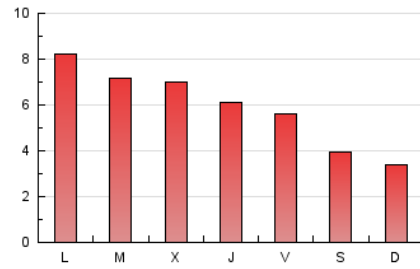

Páginas (x 100)