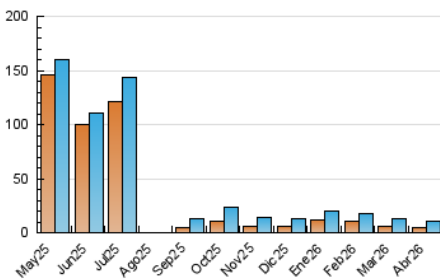

##### 4.1 Por día de la semana (promedio)

N. únicos / Visitas (x 100)

Páginas (x 100)

##### 4.2 Por franja horaria (promedio)

Visitas\_ (x 1000)

Páginas (x 1000)

##### 4.3 Por meses

N. únicos / Visitas (x 1000)

Páginas (x 1000)

## 5. Observaciones

Este Medio Electrónico de Comunicación ha sido medido por la herramienta Google Analytics de Google (GA4).