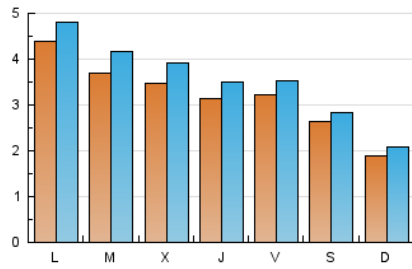

4. Gráficas (Nacional)

4.1 Por día de la semana (promedio)

N. únicos / Visitas (x 100)