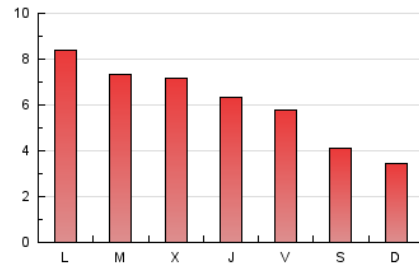

Páginas (x 100)