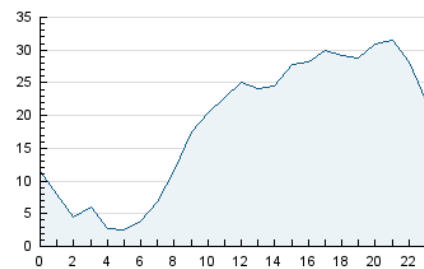

2. Secciones (Nacional)

	PAGINAS	%
HOME	39.764	2.91 %
RESTO	1.328.799	97.09 %

3. Por día del mes (Nacional)

Día	N. únicos	Visitas	Páginas	Día	N. únicos	Visitas	Páginas	Día	N. únicos	Visitas	Páginas
1	16.435	16.798	48.313	11	13.394	13.375	49.216	21	9.688	10.094	31.220
2	17.676	18.167	55.473	12	11.911	12.046	43.692	22	14.912	15.304	47.398
3	18.660	19.045	60.610	13	7.045	7.296	25.545	23	15.241	15.212	54.556
4	14.228	14.626	49.348	14	8.004	8.241	28.989	24	17.206	17.567	62.615
5	13.065	13.151	45.386	15	11.930	12.517	43.531	25	17.719	18.083	53.875
6	8.003	8.276	25.693	16	15.152	15.277	54.668	26	13.185	12.947	45.235
7	9.876	10.277	31.001	17	17.121	17.453	62.197	27	9.206	9.867	28.351
8	13.508	13.481	45.394	18	13.944	14.207	49.805	28	10.146	10.156	31.537
9	15.793	16.348	55.446	19	13.940	14.627	46.305	29	15.014	15.603	47.491
10	16.771	17.430	62.054	20	7.960	8.222	26.736	30	16.584	16.898	56.883

4. Gráficas (Nacional)

4.1 Por día de la semana (promedio)

N. únicos / Visitas (x 100)

Páginas (x 100)

4.2 Por franja horaria (promedio)

Visitas_ (x 1000)

Páginas (x 1000)

4.3 Por meses