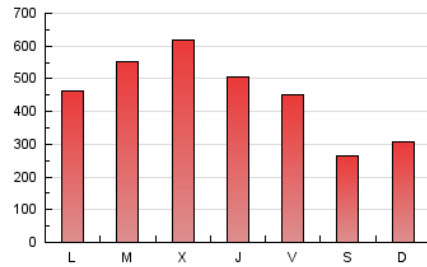

1. Cifras totales y promedios (Nacional)

MES - AÑO	NAVEGADORES UNICOS	VISITAS	PAGINAS
Abril - 2024	374.190	412.591	1.368.563
PROMEDIO DIARIO	13.444	13.753	45.619
PROMEDIO LUNES-VIERNES	15.154	15.462	51.795
PROMEDIO SABADO-DOMINGO	8.741	9.054	28.634
PAGINAS / VISITAS	3,32		
DURACION MEDIA VISITAS	0:00:52		
TIEMPO INTERACCIÓN MEDIO	0:06:49		

2. Secciones (Nacional)

	PAGINAS	%
HOME	39.764	2.91 %
RESTO	1.328.799	97.09 %

3. Por día del mes (Nacional)

Día	N. únicos	Visitas	Páginas	Día	N. únicos	Visitas	Páginas	Día	N. únicos	Visitas	Páginas
1	16.435	16.798	48.313	11	13.394	13.375	49.216	21	9.688	10.094	31.220
2	17.676	18.167	55.473	12	11.911	12.046	43.692	22	14.912	15.304	47.398
3	18.660	19.045	60.610	13	7.045	7.296	25.545	23	15.241	15.212	54.556
4	14.228	14.626	49.348	14	8.004	8.241	28.989	24	17.206	17.567	62.615
5	13.065	13.151	45.386	15	11.930	12.517	43.531	25	17.719	18.083	53.875
6	8.003	8.276	25.693	16	15.152	15.277	54.668	26	13.185	12.947	45.235
7	9.876	10.277	31.001	17	17.121	17.453	62.197	27	9.206	9.867	28.351
8	13.508	13.481	45.394	18	13.944	14.207	49.805	28	10.146	10.156	31.537
9	15.793	16.348	55.446	19	13.940	14.627	46.305	29	15.014	15.603	47.491
10	16.771	17.430	62.054	20	7.960	8.222	26.736	30	16.584	16.898	56.883

4. Gráficas (Nacional)

4.1 Por día de la semana (promedio)

N. únicos / Visitas (x 100)

Páginas (x 100)

4.2 Por franja horaria (promedio)

Visitas_ (x 1000)

Páginas (x 1000)

4.3 Por meses