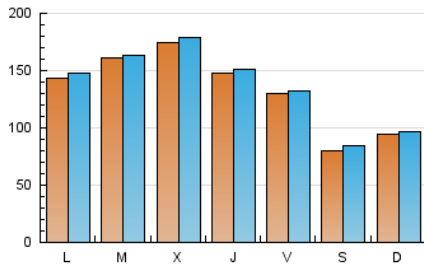

1. Cifras totales y promedios (Nacional)

MES - AÑO	NAVEGADORES UNICOS	VISITAS	PAGINAS
Abril - 2024	374.190	412.591	1.368.563
PROMEDIO DIARIO	13.444	13.753	45.619
PROMEDIO LUNES-VIERNES	15.154	15.462	51.795
PROMEDIO SABADO-DOMINGO	8.741	9.054	28.634
PAGINAS / VISITAS	3,32		
DURACION MEDIA VISITAS	0:00:52		
TIEMPO INTERACCIÓN MEDIO	0:06:49		

2. Secciones (Nacional)

	PAGINAS	%
HOME	39.764	2.91 %
RESTO	1.328.799	97.09 %

3. Por día del mes (Nacional)

Día	N. únicos	Visitas	Páginas	Día	N. únicos	Visitas	Páginas	Día	N. únicos	Visitas	Páginas
1	16.435	16.798	48.313	11	13.394	13.375	49.216	21	9.688	10.094	31.220
2	17.676	18.167	55.473	12	11.911	12.046	43.692	22	14.912	15.304	47.398
3	18.660	19.045	60.610	13	7.045	7.296	25.545	23	15.241	15.212	54.556
4	14.228	14.626	49.348	14	8.004	8.241	28.989	24	17.206	17.567	62.615
5	13.065	13.151	45.386	15	11.930	12.517	43.531	25	17.719	18.083	53.875
6	8.003	8.276	25.693	16	15.152	15.277	54.668	26	13.185	12.947	45.235
7	9.876	10.277	31.001	17	17.121	17.453	62.197	27	9.206	9.867	28.351
8	13.508	13.481	45.394	18	13.944	14.207	49.805	28	10.146	10.156	31.537
9	15.793	16.348	55.446	19	13.940	14.627	46.305	29	15.014	15.603	47.491
10	16.771	17.430	62.054	20	7.960	8.222	26.736	30	16.584	16.898	56.883

4. Gráficas (Nacional)

4.1 Por día de la semana (promedio)

N. únicos / Visitas (x 100)

Páginas (x 100)

4.2 Por franja horaria (promedio)

Visitas_ (x 1000)

Páginas (x 1000)

4.3 Por meses