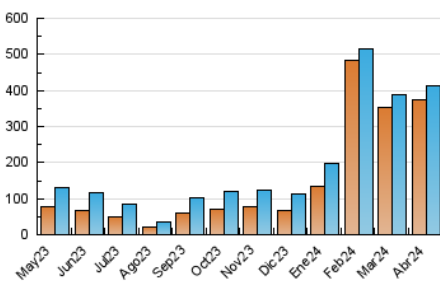

4.3 Por meses

N. únicos / Visitas (x 1000)