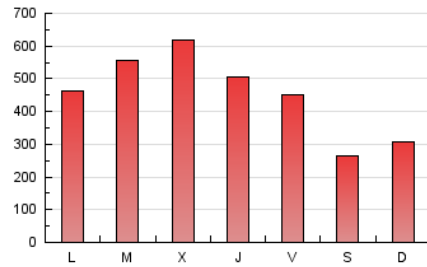

1. Cifras totales y promedios (Nacional e Internacional)

MES - AÑO	NAVEGADORES UNICOS	VISITAS	PAGINAS
Abril - 2024	374.941	413.316	1.369.396
PROMEDIO DIARIO	13.467	13.777	45.647
PROMEDIO LUNES-VIERNES	15.178	15.488	51.825
PROMEDIO SABADO-DOMINGO	8.761	9.073	28.656
PAGINAS / VISITAS	3,31		
DURACION MEDIA VISITAS	0:00:52		
TIEMPO INTERACCIÓN MEDIO	0:06:49		

2. Secciones (Nacional e Internacional)

	PAGINAS	%
HOME	39.827	2.91 %
RESTO	1.329.569	97.09 %

3. Por día del mes (Nacional e Internacional)

Día	N. únicos	Visitas	Páginas	Día	N. únicos	Visitas	Páginas	Día	N. únicos	Visitas	Páginas
1	16.449	16.817	48.337	11	13.416	13.391	49.238	21	9.705	10.103	31.243
2	17.705	18.179	55.504	12	11.935	12.096	43.723	22	14.951	15.368	47.439
3	18.710	19.072	60.642	13	7.067	7.325	25.566	23	15.277	15.240	54.598
4	14.250	14.642	49.369	14	8.020	8.245	29.017	24	17.223	17.571	62.646
5	13.075	13.164	45.398	15	11.942	12.532	43.555	25	17.770	18.140	53.921
6	8.017	8.284	25.705	16	15.167	15.296	54.693	26	13.196	12.972	45.256
7	9.897	10.304	31.026	17	17.141	17.479	62.220	27	9.231	9.912	28.374
8	13.529	13.498	45.425	18	13.958	14.226	49.833	28	10.172	10.166	31.564
9	15.828	16.395	55.480	19	13.951	14.644	46.327	29	15.040	15.623	47.536
10	16.786	17.475	62.088	20	7.980	8.244	26.753	30	16.610	16.913	56.920

4. Gráficas (Nacional e Internacional)

4.1 Por día de la semana (promedio)

N. únicos / Visitas (x 100)

Páginas (x 100)

4.2 Por franja horaria (promedio)

Visitas_ (x 1000)

Páginas (x 1000)

4.3 Por meses