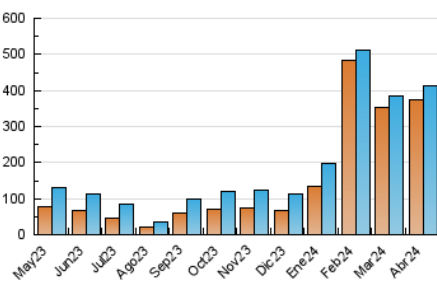

4.3 Por meses

N. únicos / Visitas (x 1000)