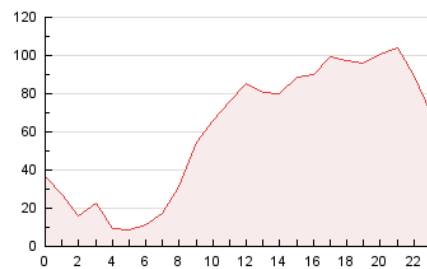

2. Secciones (Nacional)

	PAGINAS	%
HOME	39.764	2.91 %
RESTO	1.328.799	97.09 %

3. Por día del mes (Nacional)

Día	N. únicos	Visitas	Páginas	Día	N. únicos	Visitas	Páginas	Día	N. únicos	Visitas	Páginas
1	16.435	16.798	48.313	11	13.394	13.375	49.216	21	9.688	10.094	31.220
2	17.676	18.167	55.473	12	11.911	12.046	43.692	22	14.912	15.304	47.398
3	18.660	19.045	60.610	13	7.045	7.296	25.545	23	15.241	15.212	54.556
4	14.228	14.626	49.348	14	8.004	8.241	28.989	24	17.206	17.567	62.615
5	13.065	13.151	45.386	15	11.930	12.517	43.531	25	17.719	18.083	53.875
6	8.003	8.276	25.693	16	15.152	15.277	54.668	26	13.185	12.947	45.235
7	9.876	10.277	31.001	17	17.121	17.453	62.197	27	9.206	9.867	28.351
8	13.508	13.481	45.394	18	13.944	14.207	49.805	28	10.146	10.156	31.537
9	15.793	16.348	55.446	19	13.940	14.627	46.305	29	15.014	15.603	47.491
10	16.771	17.430	62.054	20	7.960	8.222	26.736	30	16.584	16.898	56.883

4. Gráficas (Nacional)

4.1 Por día de la semana (promedio)

N. únicos / Visitas (x 100)

Páginas (x 100)

4.2 Por franja horaria (promedio)

Visitas_ (x 1000)

Páginas (x 1000)

4.3 Por meses