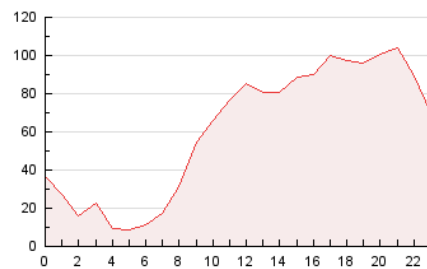

2. Secciones (Nacional e Internacional)

	PAGINAS	%
HOME	39.827	2.91 %
RESTO	1.329.569	97.09 %

3. Por día del mes (Nacional e Internacional)

Día	N. únicos	Visitas	Páginas	Día	N. únicos	Visitas	Páginas	Día	N. únicos	Visitas	Páginas
1	16.449	16.817	48.337	11	13.416	13.391	49.238	21	9.705	10.103	31.243
2	17.705	18.179	55.504	12	11.935	12.096	43.723	22	14.951	15.368	47.439
3	18.710	19.072	60.642	13	7.067	7.325	25.566	23	15.277	15.240	54.598
4	14.250	14.642	49.369	14	8.020	8.245	29.017	24	17.223	17.571	62.646
5	13.075	13.164	45.398	15	11.942	12.532	43.555	25	17.770	18.140	53.921
6	8.017	8.284	25.705	16	15.167	15.296	54.693	26	13.196	12.972	45.256
7	9.897	10.304	31.026	17	17.141	17.479	62.220	27	9.231	9.912	28.374
8	13.529	13.498	45.425	18	13.958	14.226	49.833	28	10.172	10.166	31.564
9	15.828	16.395	55.480	19	13.951	14.644	46.327	29	15.040	15.623	47.536
10	16.786	17.475	62.088	20	7.980	8.244	26.753	30	16.610	16.913	56.920

4. Gráficas (Nacional e Internacional)

4.1 Por día de la semana (promedio)

N. únicos / Visitas (x 100)

Páginas (x 100)

4.2 Por franja horaria (promedio)

Visitas_ (x 1000)

Páginas (x 1000)

4.3 Por meses