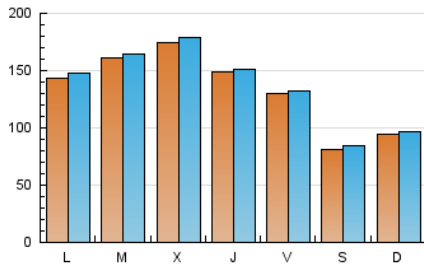

1. Cifras totales y promedios (Nacional e Internacional)

MES - AÑO	NAVEGADORES UNICOS	VISITAS	PAGINAS
Abril - 2024	374.941	413.316	1.369.396
PROMEDIO DIARIO	13.467	13.777	45.647
PROMEDIO LUNES-VIERNES	15.178	15.488	51.825
PROMEDIO SABADO-DOMINGO	8.761	9.073	28.656
PAGINAS / VISITAS	3,31		
DURACION MEDIA VISITAS	0:00:52		
TIEMPO INTERACCIÓN MEDIO	0:06:49		

2. Secciones (Nacional e Internacional)

	PAGINAS	%
HOME	39.827	2.91 %
RESTO	1.329.569	97.09 %

3. Por día del mes (Nacional e Internacional)

Día	N. únicos	Visitas	Páginas	Día	N. únicos	Visitas	Páginas	Día	N. únicos	Visitas	Páginas
1	16.449	16.817	48.337	11	13.416	13.391	49.238	21	9.705	10.103	31.243
2	17.705	18.179	55.504	12	11.935	12.096	43.723	22	14.951	15.368	47.439
3	18.710	19.072	60.642	13	7.067	7.325	25.566	23	15.277	15.240	54.598
4	14.250	14.642	49.369	14	8.020	8.245	29.017	24	17.223	17.571	62.646
5	13.075	13.164	45.398	15	11.942	12.532	43.555	25	17.770	18.140	53.921
6	8.017	8.284	25.705	16	15.167	15.296	54.693	26	13.196	12.972	45.256
7	9.897	10.304	31.026	17	17.141	17.479	62.220	27	9.231	9.912	28.374
8	13.529	13.498	45.425	18	13.958	14.226	49.833	28	10.172	10.166	31.564
9	15.828	16.395	55.480	19	13.951	14.644	46.327	29	15.040	15.623	47.536
10	16.786	17.475	62.088	20	7.980	8.244	26.753	30	16.610	16.913	56.920

4. Gráficas (Nacional e Internacional)

4.1 Por día de la semana (promedio)

N. únicos / Visitas (x 100)

Páginas (x 100)

4.2 Por franja horaria (promedio)

Visitas_ (x 1000)

Páginas (x 1000)

4.3 Por meses