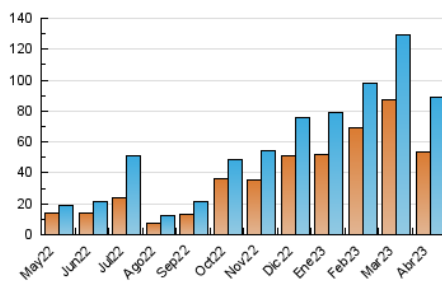

4.3 Por meses

N. únicos / Visitas (x 1000)