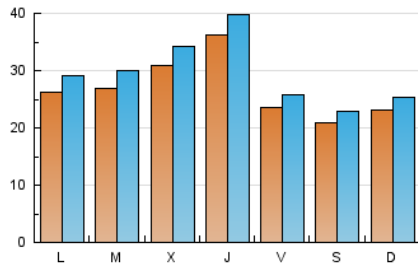

1. Cifras totales y promedios (Nacional)

MES - AÑO	NAVEGADORES UNICOS	VISITAS	PAGINAS
Abril - 2023	52.399	87.646	114.232
PROMEDIO DIARIO	2.653	2.922	3.808
PROMEDIO LUNES-VIERNES	2.878	3.180	4.171
PROMEDIO SABADO-DOMINGO	2.203	2.404	3.081
PAGINAS / VISITAS	1,30		
DURACION MEDIA VISITAS	0:00:36		
DURACION MEDIA PAGINAS	0:02:00		

2. Secciones (Nacional)

	PAGINAS	%
HOME	15.424	13.50 %
RESTO	98.808	86.50 %

3. Por día del mes (Nacional)

Día	N. únicos	Visitas	Páginas	Día	N. únicos	Visitas	Páginas	Día	N. únicos	Visitas	Páginas
1	3.058	3.303	4.206	11	1.766	1.986	2.747	21	2.321	2.576	3.387
2	2.398	2.605	3.352	12	2.377	2.612	3.351	22	2.094	2.323	2.983
3	3.058	3.333	4.542	13	4.369	4.722	6.329	23	2.346	2.613	3.435
4	2.796	3.048	4.113	14	3.522	3.779	4.919	24	2.812	3.151	4.108
5	1.218	1.358	1.817	15	2.300	2.477	3.138	25	2.474	2.751	3.588
6	919	1.019	1.382	16	2.338	2.583	3.208	26	3.606	3.983	5.095
7	1.044	1.153	1.582	17	3.256	3.587	4.642	27	3.726	4.100	5.317
8	1.562	1.710	2.219	18	3.713	4.177	5.412	28	2.572	2.815	3.641
9	901	1.016	1.423	19	5.172	5.767	7.230	29	1.478	1.613	2.041
10	1.380	1.574	2.342	20	5.462	6.111	7.878	30	3.553	3.801	4.805

4. Gráficas (Nacional)

4.1 Por día de la semana (promedio)

N. únicos / Visitas (x 100)

Páginas (x 100)

4.2 Por franja horaria (promedio)

Visitas_ (x 1000)

Páginas (x 1000)

4.3 Por meses