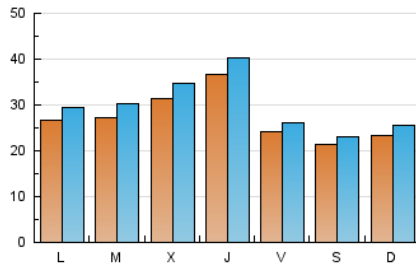

1. Cifras totales y promedios (Nacional e Internacional)

MES - AÑO	NAVEGADORES UNICOS	VISITAS	PAGINAS
Abril - 2023	53.288	88.705	115.494
PROMEDIO DIARIO	2.687	2.957	3.850
PROMEDIO LUNES-VIERNES	2.915	3.219	4.218
PROMEDIO SABADO-DOMINGO	2.229	2.432	3.114
PAGINAS / VISITAS	1,30		
DURACION MEDIA VISITAS	0:00:36		
DURACION MEDIA PAGINAS	0:01:59		

2. Secciones (Nacional e Internacional)

	PAGINAS	%
HOME	15.613	13.52 %
RESTO	99.881	86.48 %

3. Por día del mes (Nacional e Internacional)

Día	N. únicos	Visitas	Páginas	Día	N. únicos	Visitas	Páginas	Día	N. únicos	Visitas	Páginas
1	3.096	3.341	4.246	11	1.800	2.022	2.800	21	2.358	2.615	3.427
2	2.417	2.624	3.373	12	2.432	2.668	3.422	22	2.123	2.352	3.013
3	3.104	3.380	4.597	13	4.415	4.771	6.379	23	2.372	2.646	3.481
4	2.828	3.083	4.152	14	3.565	3.824	4.968	24	2.848	3.191	4.159
5	1.245	1.387	1.850	15	2.329	2.507	3.173	25	2.499	2.780	3.622
6	955	1.056	1.426	16	2.366	2.612	3.246	26	3.634	4.012	5.135
7	1.084	1.196	1.635	17	3.283	3.617	4.682	27	3.764	4.139	5.364
8	1.591	1.741	2.252	18	3.762	4.230	5.470	28	2.607	2.851	3.682
9	920	1.036	1.443	19	5.210	5.807	7.290	29	1.499	1.636	2.071
10	1.405	1.599	2.375	20	5.505	6.154	7.924	30	3.580	3.828	4.837

4. Gráficas (Nacional e Internacional)

4.1 Por día de la semana (promedio)

N. únicos / Visitas (x 100)

Páginas (x 100)

4.2 Por franja horaria (promedio)

Visitas_ (x 1000)

Páginas (x 1000)

4.3 Por meses