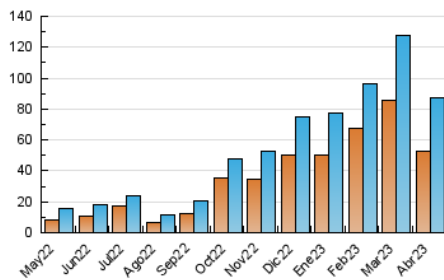

4.3 Por meses

N. únicos / Visitas (x 1000)