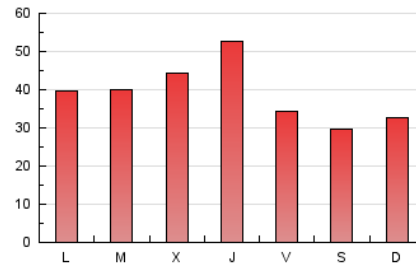

1. Cifras totales y promedios (Nacional e Internacional)

MES - AÑO	NAVEGADORES UNICOS	VISITAS	PAGINAS
Abril - 2023	53.288	88.705	115.494
PROMEDIO DIARIO	2.687	2.957	3.850
PROMEDIO LUNES-VIERNES	2.915	3.219	4.218
PROMEDIO SABADO-DOMINGO	2.229	2.432	3.114
PAGINAS / VISITAS	1,30		
DURACION MEDIA VISITAS	0:00:36		
DURACION MEDIA PAGINAS	0:01:59		

2. Secciones (Nacional e Internacional)

	PAGINAS	%
HOME	15.613	13.52 %
RESTO	99.881	86.48 %

3. Por día del mes (Nacional e Internacional)

Día	N. únicos	Visitas	Páginas	Día	N. únicos	Visitas	Páginas	Día	N. únicos	Visitas	Páginas
1	3.096	3.341	4.246	11	1.800	2.022	2.800	21	2.358	2.615	3.427
2	2.417	2.624	3.373	12	2.432	2.668	3.422	22	2.123	2.352	3.013
3	3.104	3.380	4.597	13	4.415	4.771	6.379	23	2.372	2.646	3.481
4	2.828	3.083	4.152	14	3.565	3.824	4.968	24	2.848	3.191	4.159
5	1.245	1.387	1.850	15	2.329	2.507	3.173	25	2.499	2.780	3.622
6	955	1.056	1.426	16	2.366	2.612	3.246	26	3.634	4.012	5.135
7	1.084	1.196	1.635	17	3.283	3.617	4.682	27	3.764	4.139	5.364
8	1.591	1.741	2.252	18	3.762	4.230	5.470	28	2.607	2.851	3.682
9	920	1.036	1.443	19	5.210	5.807	7.290	29	1.499	1.636	2.071
10	1.405	1.599	2.375	20	5.505	6.154	7.924	30	3.580	3.828	4.837

4. Gráficas (Nacional e Internacional)

4.1 Por día de la semana (promedio)

N. únicos / Visitas (x 100)

Páginas (x 100)

4.2 Por franja horaria (promedio)

Visitas_ (x 1000)

Páginas (x 1000)

4.3 Por meses