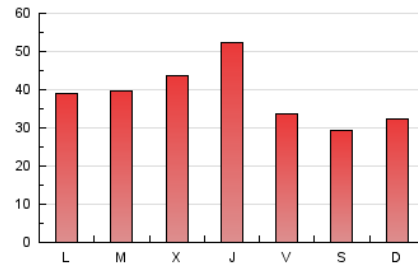

1. Cifras totales y promedios (Nacional)

MES - AÑO	NAVEGADORES UNICOS	VISITAS	PAGINAS
Abril - 2023	52.399	87.646	114.232
PROMEDIO DIARIO	2.653	2.922	3.808
PROMEDIO LUNES-VIERNES	2.878	3.180	4.171
PROMEDIO SABADO-DOMINGO	2.203	2.404	3.081
PAGINAS / VISITAS	1,30		
DURACION MEDIA VISITAS	0:00:36		
DURACION MEDIA PAGINAS	0:02:00		

2. Secciones (Nacional)

	PAGINAS	%
HOME	15.424	13.50 %
RESTO	98.808	86.50 %

3. Por día del mes (Nacional)

Día	N. únicos	Visitas	Páginas	Día	N. únicos	Visitas	Páginas	Día	N. únicos	Visitas	Páginas
1	3.058	3.303	4.206	11	1.766	1.986	2.747	21	2.321	2.576	3.387
2	2.398	2.605	3.352	12	2.377	2.612	3.351	22	2.094	2.323	2.983
3	3.058	3.333	4.542	13	4.369	4.722	6.329	23	2.346	2.613	3.435
4	2.796	3.048	4.113	14	3.522	3.779	4.919	24	2.812	3.151	4.108
5	1.218	1.358	1.817	15	2.300	2.477	3.138	25	2.474	2.751	3.588
6	919	1.019	1.382	16	2.338	2.583	3.208	26	3.606	3.983	5.095
7	1.044	1.153	1.582	17	3.256	3.587	4.642	27	3.726	4.100	5.317
8	1.562	1.710	2.219	18	3.713	4.177	5.412	28	2.572	2.815	3.641
9	901	1.016	1.423	19	5.172	5.767	7.230	29	1.478	1.613	2.041
10	1.380	1.574	2.342	20	5.462	6.111	7.878	30	3.553	3.801	4.805

4. Gráficas (Nacional)

4.1 Por día de la semana (promedio)

N. únicos / Visitas (x 100)

Páginas (x 100)

4.2 Por franja horaria (promedio)

Visitas_ (x 1000)

Páginas (x 1000)

4.3 Por meses