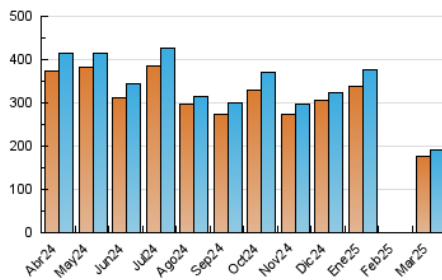

4.3 Por meses

N. únicos / Visitas (x 1000)