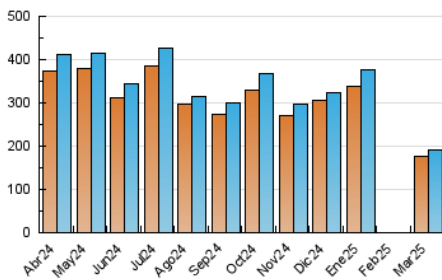

2. Secciones (Nacional)

	PAGINAS	%
HOME	33.899	4.80 %
RESTO	672.744	95.20 %

3. Por día del mes (Nacional)

Día	N. únicos	Visitas	Páginas	Día	N. únicos	Visitas	Páginas	Día	N. únicos	Visitas	Páginas
1	3.462	3.509	13.419	11	7.879	8.147	27.317	21	6.309	6.450	22.396
2	4.424	4.491	15.567	12	8.605	8.839	29.581	22	2.661	2.728	8.665
3	6.202	6.390	23.231	13	6.889	7.134	26.659	23	1.554	1.641	4.904
4	7.527	7.705	31.103	14	6.458	6.599	23.741	24	6.066	6.185	22.773
5	8.392	8.529	37.497	15	3.441	3.441	13.576	25	8.184	8.499	27.468
6	6.846	6.948	25.734	16	3.941	4.072	15.821	26	10.030	10.291	33.960
7	6.193	6.446	23.757	17	6.331	6.637	24.773	27	6.871	7.057	28.923
8	4.156	4.310	14.481	18	7.980	8.191	29.233	28	5.959	6.023	24.920
9	4.874	5.139	16.528	19	8.663	8.732	32.090	29	3.462	3.485	15.299
10	6.889	7.286	25.075	20	6.913	6.892	26.223	30	3.777	3.935	17.187
								31	5.845	5.956	24.742

4. Gráficas (Nacional)

4.1 Por día de la semana (promedio)

N. únicos / Visitas (x 100)

Páginas (x 100)

4.2 Por franja horaria (promedio)

Visitas_ (x 1000)

Páginas (x 1000)

4.3 Por meses

N. únicos / Visitas (x 1000)

Páginas (x 1000)

5. Observaciones

Este Medio Electrónico de Comunicación ha sido medido por la herramienta Google Analytics de Google (GA4).

6. Definiciones básicas (Para más información ver Normas Técnicas para el Control de los Medios Electrónicos de Comunicación)

Visita:

Una secuencia ininterrumpida de páginas servidas a un usuario válido. Si dicho usuario no realiza peticiones de páginas en un periodo de tiempo (30 min) la siguiente petición constituirá el inicio de una nueva visita.