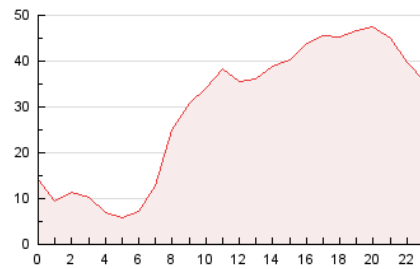

2. Secciones (Nacional)

	PAGINAS	%
HOME	33.899	4.80 %
RESTO	672.744	95.20 %

3. Por día del mes (Nacional)

Día	N. únicos	Visitas	Páginas	Día	N. únicos	Visitas	Páginas	Día	N. únicos	Visitas	Páginas
1	3.462	3.509	13.419	11	7.879	8.147	27.317	21	6.309	6.450	22.396
2	4.424	4.491	15.567	12	8.605	8.839	29.581	22	2.661	2.728	8.665
3	6.202	6.390	23.231	13	6.889	7.134	26.659	23	1.554	1.641	4.904
4	7.527	7.705	31.103	14	6.458	6.599	23.741	24	6.066	6.185	22.773
5	8.392	8.529	37.497	15	3.441	3.441	13.576	25	8.184	8.499	27.468
6	6.846	6.948	25.734	16	3.941	4.072	15.821	26	10.030	10.291	33.960
7	6.193	6.446	23.757	17	6.331	6.637	24.773	27	6.871	7.057	28.923
8	4.156	4.310	14.481	18	7.980	8.191	29.233	28	5.959	6.023	24.920
9	4.874	5.139	16.528	19	8.663	8.732	32.090	29	3.462	3.485	15.299
10	6.889	7.286	25.075	20	6.913	6.892	26.223	30	3.777	3.935	17.187
								31	5.845	5.956	24.742

4. Gráficas (Nacional)

4.1 Por día de la semana (promedio)

N. únicos / Visitas (x 100)

Páginas (x 100)

4.2 Por franja horaria (promedio)

Visitas_ (x 1000)

Páginas (x 1000)

4.3 Por meses