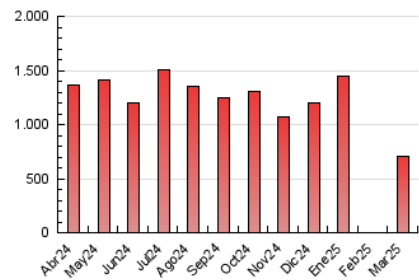

Páginas (x 1000)