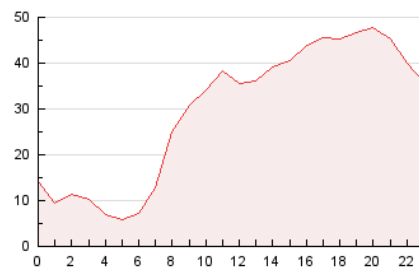

2. Secciones (Nacional e Internacional)

	PAGINAS	%
HOME	33.977	4.80 %
RESTO	673.226	95.20 %

3. Por día del mes (Nacional e Internacional)

Día	N. únicos	Visitas	Páginas	Día	N. únicos	Visitas	Páginas	Día	N. únicos	Visitas	Páginas
1	3.464	3.512	13.421	11	7.899	8.159	27.355	21	6.322	6.458	22.410
2	4.433	4.500	15.585	12	8.619	8.866	29.611	22	2.666	2.733	8.669
3	6.212	6.395	23.248	13	6.898	7.147	26.675	23	1.559	1.647	4.910
4	7.533	7.706	31.110	14	6.476	6.609	23.759	24	6.090	6.205	22.793
5	8.417	8.566	37.526	15	3.449	3.453	13.584	25	8.212	8.529	27.507
6	6.849	6.950	25.737	16	3.948	4.081	15.838	26	10.057	10.339	34.006
7	6.200	6.456	23.769	17	6.345	6.650	24.785	27	6.889	7.077	28.950
8	4.163	4.316	14.488	18	7.999	8.230	29.250	28	5.974	6.040	24.954
9	4.881	5.148	16.534	19	8.680	8.741	32.112	29	3.474	3.491	15.320
10	6.904	7.314	25.096	20	6.932	6.922	26.242	30	3.782	3.941	17.195
								31	5.859	5.976	24.764

4. Gráficas (Nacional e Internacional)

4.1 Por día de la semana (promedio)

N. únicos / Visitas (x 100)

Páginas (x 100)

4.2 Por franja horaria (promedio)

Visitas_ (x 1000)

Páginas (x 1000)

4.3 Por meses