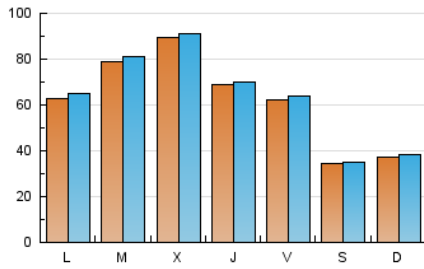

1. Cifras totales y promedios (Nacional)

MES - AÑO	NAVEGADORES UNICOS	VISITAS	PAGINAS
Marzo - 2025	176.902	190.618	706.643
PROMEDIO DIARIO	6.025	6.183	22.795
PROMEDIO LUNES-VIERNES	7.192	7.378	27.200
PROMEDIO SABADO-DOMINGO	3.575	3.675	13.545
PAGINAS / VISITAS	3,69		
DURACION MEDIA VISITAS	0:00:52		
TIEMPO INTERACCIÓN MEDIO	0:14:19		

2. Secciones (Nacional)

	PAGINAS	%
HOME	33.899	4.80 %
RESTO	672.744	95.20 %

3. Por día del mes (Nacional)

Día	N. únicos	Visitas	Páginas	Día	N. únicos	Visitas	Páginas	Día	N. únicos	Visitas	Páginas
1	3.462	3.509	13.419	11	7.879	8.147	27.317	21	6.309	6.450	22.396
2	4.424	4.491	15.567	12	8.605	8.839	29.581	22	2.661	2.728	8.665
3	6.202	6.390	23.231	13	6.889	7.134	26.659	23	1.554	1.641	4.904
4	7.527	7.705	31.103	14	6.458	6.599	23.741	24	6.066	6.185	22.773
5	8.392	8.529	37.497	15	3.441	3.441	13.576	25	8.184	8.499	27.468
6	6.846	6.948	25.734	16	3.941	4.072	15.821	26	10.030	10.291	33.960
7	6.193	6.446	23.757	17	6.331	6.637	24.773	27	6.871	7.057	28.923
8	4.156	4.310	14.481	18	7.980	8.191	29.233	28	5.959	6.023	24.920
9	4.874	5.139	16.528	19	8.663	8.732	32.090	29	3.462	3.485	15.299
10	6.889	7.286	25.075	20	6.913	6.892	26.223	30	3.777	3.935	17.187
								31	5.845	5.956	24.742

4. Gráficas (Nacional)

4.1 Por día de la semana (promedio)

N. únicos / Visitas (x 100)

Páginas (x 100)

4.2 Por franja horaria (promedio)

Visitas_ (x 1000)

Páginas (x 1000)

4.3 Por meses