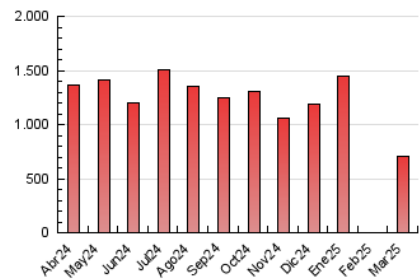

2. Secciones (Nacional)

	PAGINAS	%
HOME	33.899	4.80 %
RESTO	672.744	95.20 %

3. Por día del mes (Nacional)

Día	N. únicos	Visitas	Páginas	Día	N. únicos	Visitas	Páginas	Día	N. únicos	Visitas	Páginas
1	3.462	3.509	13.419	11	7.879	8.147	27.317	21	6.309	6.450	22.396
2	4.424	4.491	15.567	12	8.605	8.839	29.581	22	2.661	2.728	8.665
3	6.202	6.390	23.231	13	6.889	7.134	26.659	23	1.554	1.641	4.904
4	7.527	7.705	31.103	14	6.458	6.599	23.741	24	6.066	6.185	22.773
5	8.392	8.529	37.497	15	3.441	3.441	13.576	25	8.184	8.499	27.468
6	6.846	6.948	25.734	16	3.941	4.072	15.821	26	10.030	10.291	33.960
7	6.193	6.446	23.757	17	6.331	6.637	24.773	27	6.871	7.057	28.923
8	4.156	4.310	14.481	18	7.980	8.191	29.233	28	5.959	6.023	24.920
9	4.874	5.139	16.528	19	8.663	8.732	32.090	29	3.462	3.485	15.299
10	6.889	7.286	25.075	20	6.913	6.892	26.223	30	3.777	3.935	17.187
								31	5.845	5.956	24.742

4. Gráficas (Nacional)

4.1 Por día de la semana (promedio)

N. únicos / Visitas (x 100)

Páginas (x 100)

4.2 Por franja horaria (promedio)

Visitas_ (x 1000)

Páginas (x 1000)

4.3 Por meses

N. únicos / Visitas (x 1000)

Páginas (x 1000)

5. Observaciones

Este Medio Electrónico de Comunicación ha sido medido por la herramienta Google Analytics de Google (GA4).

6. Definiciones básicas (Para más información ver Normas Técnicas para el Control de los Medios Electrónicos de Comunicación)