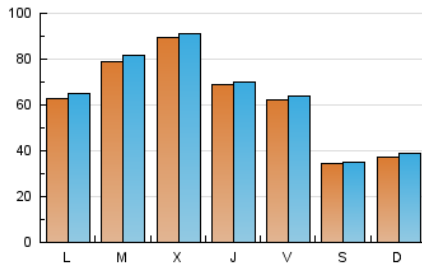

1. Cifras totales y promedios (Nacional e Internacional)

MES - AÑO	NAVEGADORES UNICOS	VISITAS	PAGINAS
Marzo - 2025	177.331	191.203	707.203
PROMEDIO DIARIO	6.038	6.199	22.813
PROMEDIO LUNES-VIERNES	7.208	7.397	27.222
PROMEDIO SABADO-DOMINGO	3.582	3.682	13.554
PAGINAS / VISITAS	3,68		
DURACION MEDIA VISITAS	0:00:52		
TIEMPO INTERACCIÓN MEDIO	0:14:17		

2. Secciones (Nacional e Internacional)

	PAGINAS	%
HOME	33.977	4.80 %
RESTO	673.226	95.20 %

3. Por día del mes (Nacional e Internacional)

Día	N. únicos	Visitas	Páginas	Día	N. únicos	Visitas	Páginas	Día	N. únicos	Visitas	Páginas
1	3.464	3.512	13.421	11	7.899	8.159	27.355	21	6.322	6.458	22.410
2	4.433	4.500	15.585	12	8.619	8.866	29.611	22	2.666	2.733	8.669
3	6.212	6.395	23.248	13	6.898	7.147	26.675	23	1.559	1.647	4.910
4	7.533	7.706	31.110	14	6.476	6.609	23.759	24	6.090	6.205	22.793
5	8.417	8.566	37.526	15	3.449	3.453	13.584	25	8.212	8.529	27.507
6	6.849	6.950	25.737	16	3.948	4.081	15.838	26	10.057	10.339	34.006
7	6.200	6.456	23.769	17	6.345	6.650	24.785	27	6.889	7.077	28.950
8	4.163	4.316	14.488	18	7.999	8.230	29.250	28	5.974	6.040	24.954
9	4.881	5.148	16.534	19	8.680	8.741	32.112	29	3.474	3.491	15.320
10	6.904	7.314	25.096	20	6.932	6.922	26.242	30	3.782	3.941	17.195
								31	5.859	5.976	24.764

4. Gráficas (Nacional e Internacional)

4.1 Por día de la semana (promedio)

N. únicos / Visitas (x 100)

Páginas (x 100)

4.2 Por franja horaria (promedio)

Visitas_ (x 1000)

Páginas (x 1000)

4.3 Por meses