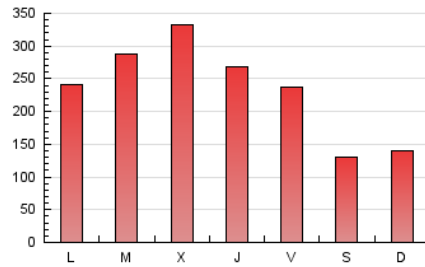

1. Cifras totales y promedios (Nacional e Internacional)

MES - AÑO	NAVEGADORES UNICOS	VISITAS	PAGINAS
Marzo - 2025	177.331	191.203	707.203
PROMEDIO DIARIO	6.038	6.199	22.813
PROMEDIO LUNES-VIERNES	7.208	7.397	27.222
PROMEDIO SABADO-DOMINGO	3.582	3.682	13.554
PAGINAS / VISITAS	3,68		
DURACION MEDIA VISITAS	0:00:52		
TIEMPO INTERACCIÓN MEDIO	0:14:17		

2. Secciones (Nacional e Internacional)

	PAGINAS	%
HOME	33.977	4.80 %
RESTO	673.226	95.20 %

3. Por día del mes (Nacional e Internacional)

Día	N. únicos	Visitas	Páginas	Día	N. únicos	Visitas	Páginas	Día	N. únicos	Visitas	Páginas
1	3.464	3.512	13.421	11	7.899	8.159	27.355	21	6.322	6.458	22.410
2	4.433	4.500	15.585	12	8.619	8.866	29.611	22	2.666	2.733	8.669
3	6.212	6.395	23.248	13	6.898	7.147	26.675	23	1.559	1.647	4.910
4	7.533	7.706	31.110	14	6.476	6.609	23.759	24	6.090	6.205	22.793
5	8.417	8.566	37.526	15	3.449	3.453	13.584	25	8.212	8.529	27.507
6	6.849	6.950	25.737	16	3.948	4.081	15.838	26	10.057	10.339	34.006
7	6.200	6.456	23.769	17	6.345	6.650	24.785	27	6.889	7.077	28.950
8	4.163	4.316	14.488	18	7.999	8.230	29.250	28	5.974	6.040	24.954
9	4.881	5.148	16.534	19	8.680	8.741	32.112	29	3.474	3.491	15.320
10	6.904	7.314	25.096	20	6.932	6.922	26.242	30	3.782	3.941	17.195
								31	5.859	5.976	24.764

4. Gráficas (Nacional e Internacional)

4.1 Por día de la semana (promedio)

N. únicos / Visitas (x 100)

Páginas (x 100)

4.2 Por franja horaria (promedio)

Visitas_ (x 1000)

Páginas (x 1000)

4.3 Por meses