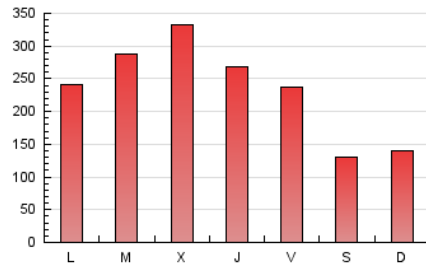

1. Cifras totales y promedios (Nacional)

MES - AÑO	NAVEGADORES UNICOS	VISITAS	PAGINAS
Marzo - 2025	176.902	190.618	706.643
PROMEDIO DIARIO	6.025	6.183	22.795
PROMEDIO LUNES-VIERNES	7.192	7.378	27.200
PROMEDIO SABADO-DOMINGO	3.575	3.675	13.545
PAGINAS / VISITAS	3,69		
DURACION MEDIA VISITAS	0:00:52		
TIEMPO INTERACCIÓN MEDIO	0:14:19		

2. Secciones (Nacional)

	PAGINAS	%
HOME	33.899	4.80 %
RESTO	672.744	95.20 %

3. Por día del mes (Nacional)

Día	N. únicos	Visitas	Páginas	Día	N. únicos	Visitas	Páginas	Día	N. únicos	Visitas	Páginas
1	3.462	3.509	13.419	11	7.879	8.147	27.317	21	6.309	6.450	22.396
2	4.424	4.491	15.567	12	8.605	8.839	29.581	22	2.661	2.728	8.665
3	6.202	6.390	23.231	13	6.889	7.134	26.659	23	1.554	1.641	4.904
4	7.527	7.705	31.103	14	6.458	6.599	23.741	24	6.066	6.185	22.773
5	8.392	8.529	37.497	15	3.441	3.441	13.576	25	8.184	8.499	27.468
6	6.846	6.948	25.734	16	3.941	4.072	15.821	26	10.030	10.291	33.960
7	6.193	6.446	23.757	17	6.331	6.637	24.773	27	6.871	7.057	28.923
8	4.156	4.310	14.481	18	7.980	8.191	29.233	28	5.959	6.023	24.920
9	4.874	5.139	16.528	19	8.663	8.732	32.090	29	3.462	3.485	15.299
10	6.889	7.286	25.075	20	6.913	6.892	26.223	30	3.777	3.935	17.187
								31	5.845	5.956	24.742

4. Gráficas (Nacional)

4.1 Por día de la semana (promedio)

N. únicos / Visitas (x 100)

Páginas (x 100)

4.2 Por franja horaria (promedio)

Visitas_ (x 1000)

Páginas (x 1000)

4.3 Por meses