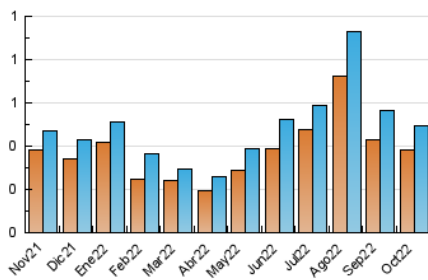

4.3 Por meses

N. únicos / Visitas (x 1000)