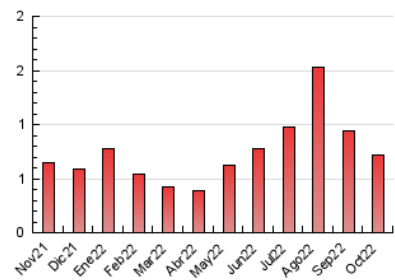

Páginas (x 1000)