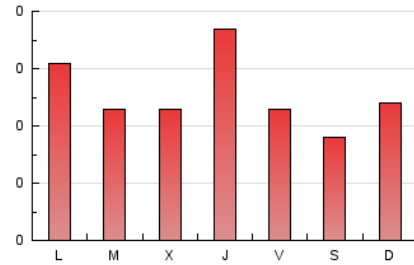

1. Cifras totales y promedios (Nacional e Internacional)

MES - AÑO	NAVEGADORES UNICOS	VISITAS	PAGINAS
Octubre - 2022	420	539	791
PROMEDIO DIARIO	16	17	26
PROMEDIO LUNES-VIERNES	19	20	28
PROMEDIO SABADO-DOMINGO	11	12	21
PAGINAS / VISITAS	1,47		
DURACION MEDIA VISITAS	0:00:52		
DURACION MEDIA PAGINAS	0:01:51		

2. Secciones (Nacional e Internacional)

	PAGINAS	%
HOME	263	33.25 %
RESTO	528	66.75 %

3. Por día del mes (Nacional e Internacional)

Día	N. únicos	Visitas	Páginas	Día	N. únicos	Visitas	Páginas	Día	N. únicos	Visitas	Páginas
1	10	11	27	11	24	25	34	21	16	16	24
2	10	10	19	12	14	15	18	22	6	6	12
3	37	39	53	13	19	21	30	23	11	11	12
4	23	23	28	14	21	22	25	24	14	14	16
5	15	15	20	15	8	8	14	25	11	13	17
6	17	18	44	16	16	18	32	26	16	17	18
7	18	19	21	17	18	19	19	27	21	25	28
8	7	9	13	18	9	10	13	28	16	16	23
9	12	15	23	19	22	24	35	29	10	10	26
10	23	24	40	20	26	28	46	30	18	18	32
								31	20	20	29

4. Gráficas (Nacional e Internacional)

4.1 Por día de la semana (promedio)

N. únicos / Visitas (x 100)

Páginas (x 100)

4.2 Por franja horaria (promedio)

Visitas__ (x 1000)

Páginas (x 1000)

4.3 Por meses