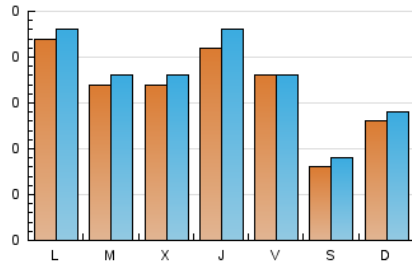

1. Cifras totales y promedios (Nacional e Internacional)

MES - AÑO	NAVEGADORES UNICOS	VISITAS	PAGINAS
Octubre - 2022	420	539	791
PROMEDIO DIARIO	16	17	26
PROMEDIO LUNES-VIERNES	19	20	28
PROMEDIO SABADO-DOMINGO	11	12	21
PAGINAS / VISITAS	1,47		
DURACION MEDIA VISITAS	0:00:52		
DURACION MEDIA PAGINAS	0:01:51		

2. Secciones (Nacional e Internacional)

	PAGINAS	%
HOME	263	33.25 %
RESTO	528	66.75 %

3. Por día del mes (Nacional e Internacional)

Día	N. únicos	Visitas	Páginas	Día	N. únicos	Visitas	Páginas	Día	N. únicos	Visitas	Páginas
1	10	11	27	11	24	25	34	21	16	16	24
2	10	10	19	12	14	15	18	22	6	6	12
3	37	39	53	13	19	21	30	23	11	11	12
4	23	23	28	14	21	22	25	24	14	14	16
5	15	15	20	15	8	8	14	25	11	13	17
6	17	18	44	16	16	18	32	26	16	17	18
7	18	19	21	17	18	19	19	27	21	25	28
8	7	9	13	18	9	10	13	28	16	16	23
9	12	15	23	19	22	24	35	29	10	10	26
10	23	24	40	20	26	28	46	30	18	18	32
								31	20	20	29

4. Gráficas (Nacional e Internacional)

4.1 Por día de la semana (promedio)

N. únicos / Visitas (x 100)

Páginas (x 100)

4.2 Por franja horaria (promedio)

Visitas__ (x 1000)

Páginas (x 1000)

4.3 Por meses