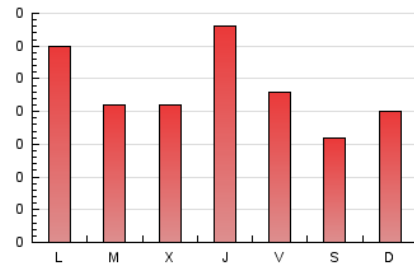

1. Cifras totales y promedios (Nacional)

MES - AÑO	NAVEGADORES UNICOS	VISITAS	PAGINAS
Octubre - 2022	380	497	717
PROMEDIO DIARIO	15	16	23
PROMEDIO LUNES-VIERNES	18	19	26
PROMEDIO SABADO-DOMINGO	10	11	18
PAGINAS / VISITAS	1,44		
DURACION MEDIA VISITAS	0:00:53		
DURACION MEDIA PAGINAS	0:02:01		

2. Secciones (Nacional)

	PAGINAS	%
HOME	249	34.73 %
RESTO	468	65.27 %

3. Por día del mes (Nacional)

Día	N. únicos	Visitas	Páginas	Día	N. únicos	Visitas	Páginas	Día	N. únicos	Visitas	Páginas
1	9	9	14	11	23	24	32	21	15	15	23
2	9	9	18	12	14	15	18	22	6	6	12
3	36	38	51	13	17	19	28	23	11	11	12
4	22	22	27	14	21	22	25	24	11	11	13
5	14	14	19	15	8	8	14	25	9	11	11
6	16	17	43	16	15	17	31	26	14	15	16
7	18	19	21	17	17	18	18	27	15	19	22
8	7	9	13	18	9	10	13	28	14	14	21
9	12	15	23	19	20	22	29	29	10	10	26
10	23	24	40	20	23	25	40	30	12	12	18
								31	17	17	26

4. Gráficas (Nacional)

4.1 Por día de la semana (promedio)

N. únicos / Visitas (x 100)

Páginas (x 100)

4.2 Por franja horaria (promedio)

Visitas__ (x 1000)

Páginas (x 1000)

4.3 Por meses