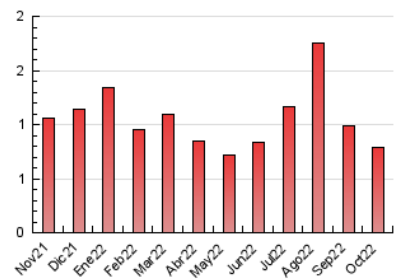

Páginas (x 1000)