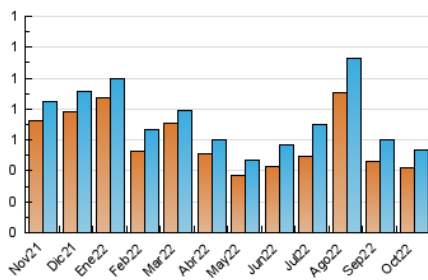

4.3 Por meses

N. únicos / Visitas (x 1000)