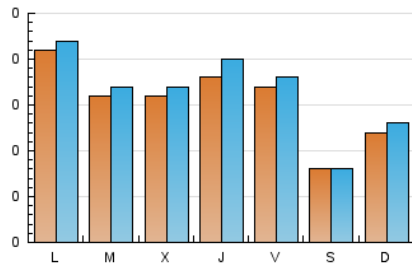

1. Cifras totales y promedios (Nacional)

MES - AÑO	NAVEGADORES UNICOS	VISITAS	PAGINAS
Octubre - 2022	380	497	717
PROMEDIO DIARIO	15	16	23
PROMEDIO LUNES-VIERNES	18	19	26
PROMEDIO SABADO-DOMINGO	10	11	18
PAGINAS / VISITAS	1,44		
DURACION MEDIA VISITAS	0:00:53		
DURACION MEDIA PAGINAS	0:02:01		

2. Secciones (Nacional)

	PAGINAS	%
HOME	249	34.73 %
RESTO	468	65.27 %

3. Por día del mes (Nacional)

Día	N. únicos	Visitas	Páginas	Día	N. únicos	Visitas	Páginas	Día	N. únicos	Visitas	Páginas
1	9	9	14	11	23	24	32	21	15	15	23
2	9	9	18	12	14	15	18	22	6	6	12
3	36	38	51	13	17	19	28	23	11	11	12
4	22	22	27	14	21	22	25	24	11	11	13
5	14	14	19	15	8	8	14	25	9	11	11
6	16	17	43	16	15	17	31	26	14	15	16
7	18	19	21	17	17	18	18	27	15	19	22
8	7	9	13	18	9	10	13	28	14	14	21
9	12	15	23	19	20	22	29	29	10	10	26
10	23	24	40	20	23	25	40	30	12	12	18
								31	17	17	26

4. Gráficas (Nacional)

4.1 Por día de la semana (promedio)

N. únicos / Visitas (x 100)

Páginas (x 100)

4.2 Por franja horaria (promedio)

Visitas__ (x 1000)

Páginas (x 1000)

4.3 Por meses