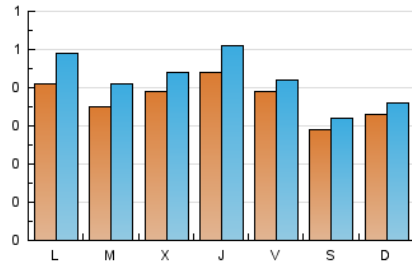

1. Cifras totales y promedios (Nacional e Internacional)

MES - AÑO	NAVEGADORES UNICOS	VISITAS	PAGINAS
Agosto - 2024	929	1.305	1.873
PROMEDIO DIARIO	37	42	60
PROMEDIO LUNES-VIERNES	40	45	66
PROMEDIO SABADO-DOMINGO	30	34	47
PAGINAS / VISITAS	1,44		
DURACION MEDIA VISITAS	0:01:18		
TIEMPO INTERACCIÓN MEDIO	0:00:49		

2. Secciones (Nacional e Internacional)

	PAGINAS	%
HOME	869	46.40 %
RESTO	1.004	53.60 %

3. Por día del mes (Nacional e Internacional)

Día	N. únicos	Visitas	Páginas	Día	N. únicos	Visitas	Páginas	Día	N. únicos	Visitas	Páginas
1	52	66	96	11	47	50	70	21	32	35	51
2	56	58	83	12	43	56	95	22	28	36	64
3	34	37	53	13	63	70	92	23	42	46	65
4	29	34	46	14	50	55	77	24	33	38	49
5	49	58	91	15	65	69	117	25	19	21	46
6	42	54	68	16	43	47	67	26	36	39	47
7	42	48	59	17	24	29	43	27	1	1	1
8	45	51	75	18	36	39	45	28	30	36	52
9	31	37	47	19	36	42	74	29	30	32	41
10	24	27	35	20	35	40	49	30	22	24	37
								31	28	30	38

4. Gráficas (Nacional e Internacional)

4.1 Por día de la semana (promedio)

N. únicos / Visitas (x 100)

Páginas (x 100)

4.2 Por franja horaria (promedio)

Visitas_ (x 1000)

Páginas (x 1000)

4.3 Por meses