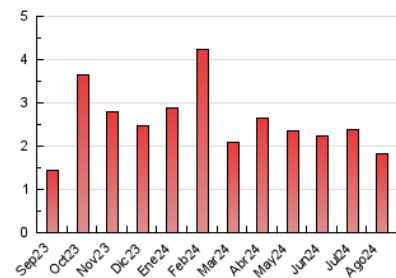

1. Cifras totales y promedios (Nacional)

MES - AÑO	NAVEGADORES UNICOS	VISITAS	PAGINAS
Agosto - 2024	905	1.274	1.834
PROMEDIO DIARIO	37	42	61
PROMEDIO LUNES-VIERNES	41	47	68
PROMEDIO SABADO-DOMINGO	30	33	46
PAGINAS / VISITAS	1,44		
DURACION MEDIA VISITAS	0:01:18		
TIEMPO INTERACCIÓN MEDIO	0:00:50		

2. Secciones (Nacional)

	PAGINAS	%
HOME	853	46.51 %
RESTO	981	53.49 %

3. Por día del mes (Nacional)

Día	N. únicos	Visitas	Páginas	Día	N. únicos	Visitas	Páginas	Día	N. únicos	Visitas	Páginas
1	51	65	95	11	46	49	69	21	31	33	50
2	54	56	81	12	43	56	95	22	28	36	64
3	34	37	53	13	62	69	91	23	40	44	63
4	28	33	45	14	50	55	77	24	32	37	48
5	48	57	90	15	63	66	114	25	17	19	39
6	41	53	65	16	42	46	66	26	34	37	45
7	41	47	58	17	21	26	39	27	-	-	-
8	45	51	75	18	36	39	45	28	29	35	51
9	30	35	44	19	36	42	74	29	29	31	40
10	24	27	35	20	34	39	48	30	22	24	37
								31	28	30	38

4. Gráficas (Nacional)

4.1 Por día de la semana (promedio)

N. únicos / Visitas (x 100)

Páginas (x 100)

4.2 Por franja horaria (promedio)

Visitas_ (x 1000)

Páginas (x 1000)

4.3 Por meses

N. únicos / Visitas (x 1000)

Páginas (x 1000)

5. Observaciones

Este Medio Electrónico de Comunicación ha sido medido por la herramienta Google Analytics de Google (GA4).

Nota: Debido a un fallo técnico en la herramienta de medición, no relacionado con OJD interactiva, los datos del 27/08/2024 pueden estar incompletos.