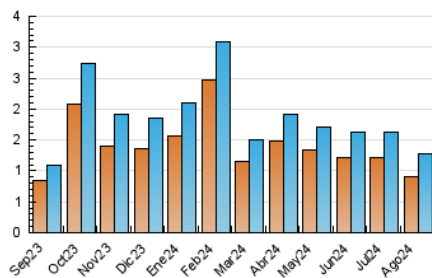

2. Secciones (Nacional)

	PAGINAS	%
HOME	853	46.51 %
RESTO	981	53.49 %

3. Por día del mes (Nacional)

Día	N. únicos	Visitas	Páginas	Día	N. únicos	Visitas	Páginas	Día	N. únicos	Visitas	Páginas
1	51	65	95	11	46	49	69	21	31	33	50
2	54	56	81	12	43	56	95	22	28	36	64
3	34	37	53	13	62	69	91	23	40	44	63
4	28	33	45	14	50	55	77	24	32	37	48
5	48	57	90	15	63	66	114	25	17	19	39
6	41	53	65	16	42	46	66	26	34	37	45
7	41	47	58	17	21	26	39	27	-	-	-
8	45	51	75	18	36	39	45	28	29	35	51
9	30	35	44	19	36	42	74	29	29	31	40
10	24	27	35	20	34	39	48	30	22	24	37
								31	28	30	38

4. Gráficas (Nacional)

4.1 Por día de la semana (promedio)

N. únicos / Visitas (x 100)

Páginas (x 100)

4.2 Por franja horaria (promedio)

Visitas_ (x 1000)

Páginas (x 1000)

4.3 Por meses

N. únicos / Visitas (x 1000)

Páginas (x 1000)

5. Observaciones

Este Medio Electrónico de Comunicación ha sido medido por la herramienta Google Analytics de Google (GA4).

Nota: Debido a un fallo técnico en la herramienta de medición, no relacionado con OJD interactiva, los datos del 27/08/2024 pueden estar incompletos.

Visita:

Una secuencia ininterrumpida de páginas servidas a un usuario válido. Si dicho usuario no realiza peticiones de páginas en un periodo de tiempo (30 min) la siguiente petición constituirá el inicio de una nueva visita.