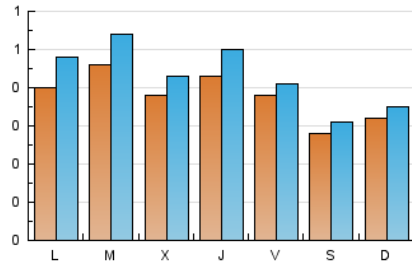

1. Cifras totales y promedios (Nacional)

MES - AÑO	NAVEGADORES UNICOS	VISITAS	PAGINAS
Agosto - 2024	905	1.274	1.834
PROMEDIO DIARIO	37	42	61
PROMEDIO LUNES-VIERNES	41	47	68
PROMEDIO SABADO-DOMINGO	30	33	46
PAGINAS / VISITAS	1,44		
DURACION MEDIA VISITAS	0:01:18		
TIEMPO INTERACCIÓN MEDIO	0:00:50		

2. Secciones (Nacional)

	PAGINAS	%
HOME	853	46.51 %
RESTO	981	53.49 %

3. Por día del mes (Nacional)

Día	N. únicos	Visitas	Páginas	Día	N. únicos	Visitas	Páginas	Día	N. únicos	Visitas	Páginas
1	51	65	95	11	46	49	69	21	31	33	50
2	54	56	81	12	43	56	95	22	28	36	64
3	34	37	53	13	62	69	91	23	40	44	63
4	28	33	45	14	50	55	77	24	32	37	48
5	48	57	90	15	63	66	114	25	17	19	39
6	41	53	65	16	42	46	66	26	34	37	45
7	41	47	58	17	21	26	39	27	-	-	-
8	45	51	75	18	36	39	45	28	29	35	51
9	30	35	44	19	36	42	74	29	29	31	40
10	24	27	35	20	34	39	48	30	22	24	37
								31	28	30	38

4. Gráficas (Nacional)

4.1 Por día de la semana (promedio)

N. únicos / Visitas (x 100)

Páginas (x 100)

4.2 Por franja horaria (promedio)

Visitas_ (x 1000)

Páginas (x 1000)

4.3 Por meses