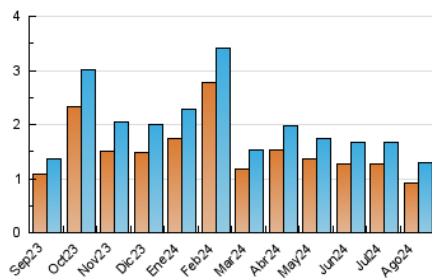

4.3 Por meses

N. únicos / Visitas (x 1000)