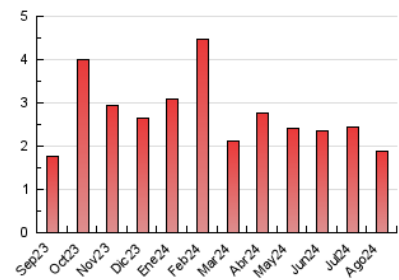

Páginas (x 1000)