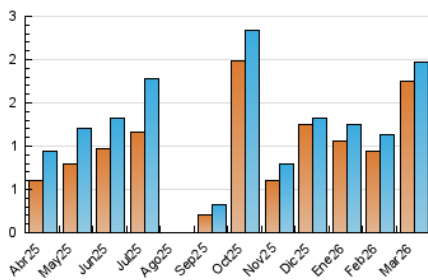

4.3 Por meses

N. únicos / Visitas (x 1000)