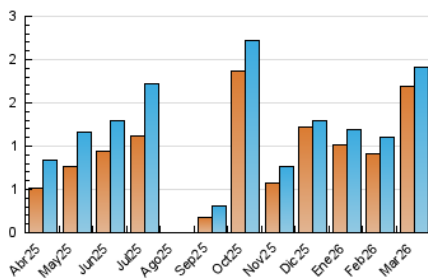

1. Cifras totales y promedios (Nacional)

MES - AÑO	NAVEGADORES UNICOS	VISITAS	PAGINAS
Marzo - 2026	1.692	1.914	2.208
PROMEDIO DIARIO	60	62	71
PROMEDIO LUNES-VIERNES	71	74	85
PROMEDIO SABADO-DOMINGO	32	33	39
PAGINAS / VISITAS	1,15		
DURACION MEDIA VISITAS	0:01:05		
TIEMPO INTERACCIÓN MEDIO	0:00:26		

2. Secciones (Nacional)

	PAGINAS	%
HOME	231	10.46 %
RESTO	1.977	89.54 %

3. Por día del mes (Nacional)

Día	N. únicos	Visitas	Páginas	Día	N. únicos	Visitas	Páginas	Día	N. únicos	Visitas	Páginas
1	9	9	26	11	26	27	30	21	10	10	13
2	26	29	41	12	35	38	49	22	15	17	17
3	33	34	51	13	7	7	7	23	44	45	51
4	21	21	32	14	9	10	10	24	121	125	146
5	378	386	410	15	10	11	15	25	34	34	38
6	396	404	439	16	23	25	41	26	35	38	45
7	127	132	135	17	41	44	48	27	24	25	35
8	66	66	73	18	28	31	51	28	29	29	39
9	45	46	51	19	36	41	53	29	16	16	20
10	24	26	31	20	49	51	60	30	50	53	59
								31	80	87	92

4. Gráficas (Nacional)

4.1 Por día de la semana (promedio)

N. únicos / Visitas (x 100)

Páginas (x 100)

4.2 Por franja horaria (promedio)

Visitas_ (x 1000)

Páginas (x 1000)

4.3 Por meses

N. únicos / Visitas (x 1000)

Páginas (x 1000)

5. Observaciones

Este Medio Electrónico de Comunicación ha sido medido por la herramienta Google Analytics de Google (GA4).

6. Definiciones básicas (Para más información ver Normas Técnicas para el Control de los Medios Electrónicos de Comunicación)