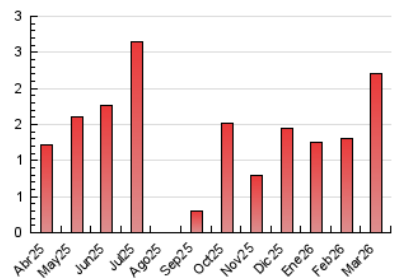

2. Secciones (Nacional)

	PAGINAS	%
HOME	231	10.46 %
RESTO	1.977	89.54 %

3. Por día del mes (Nacional)

Día	N. únicos	Visitas	Páginas	Día	N. únicos	Visitas	Páginas	Día	N. únicos	Visitas	Páginas
1	9	9	26	11	26	27	30	21	10	10	13
2	26	29	41	12	35	38	49	22	15	17	17
3	33	34	51	13	7	7	7	23	44	45	51
4	21	21	32	14	9	10	10	24	121	125	146
5	378	386	410	15	10	11	15	25	34	34	38
6	396	404	439	16	23	25	41	26	35	38	45
7	127	132	135	17	41	44	48	27	24	25	35
8	66	66	73	18	28	31	51	28	29	29	39
9	45	46	51	19	36	41	53	29	16	16	20
10	24	26	31	20	49	51	60	30	50	53	59
								31	80	87	92

4. Gráficas (Nacional)

4.1 Por día de la semana (promedio)

N. únicos / Visitas (x 100)

Páginas (x 100)

4.2 Por franja horaria (promedio)

Visitas_ (x 1000)

Páginas (x 1000)

4.3 Por meses

N. únicos / Visitas (x 1000)

Páginas (x 1000)

5. Observaciones

Este Medio Electrónico de Comunicación ha sido medido por la herramienta Google Analytics de Google (GA4).

6. Definiciones básicas (Para más información ver Normas Técnicas para el Control de los Medios Electrónicos de Comunicación)