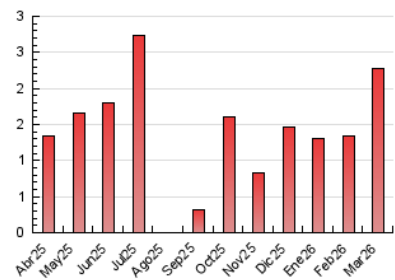

Páginas (x 1000)