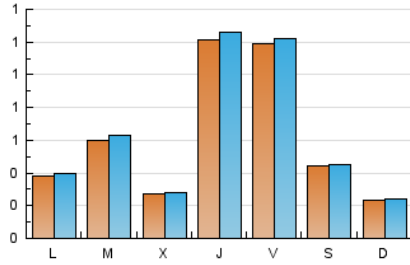

1. Cifras totales y promedios (Nacional)

MES - AÑO	NAVEGADORES UNICOS	VISITAS	PAGINAS
Marzo - 2026	1.692	1.914	2.208
PROMEDIO DIARIO	60	62	71
PROMEDIO LUNES-VIERNES	71	74	85
PROMEDIO SABADO-DOMINGO	32	33	39
PAGINAS / VISITAS	1,15		
DURACION MEDIA VISITAS	0:01:05		
TIEMPO INTERACCIÓN MEDIO	0:00:26		

2. Secciones (Nacional)

	PAGINAS	%
HOME	231	10.46 %
RESTO	1.977	89.54 %

3. Por día del mes (Nacional)

Día	N. únicos	Visitas	Páginas	Día	N. únicos	Visitas	Páginas	Día	N. únicos	Visitas	Páginas
1	9	9	26	11	26	27	30	21	10	10	13
2	26	29	41	12	35	38	49	22	15	17	17
3	33	34	51	13	7	7	7	23	44	45	51
4	21	21	32	14	9	10	10	24	121	125	146
5	378	386	410	15	10	11	15	25	34	34	38
6	396	404	439	16	23	25	41	26	35	38	45
7	127	132	135	17	41	44	48	27	24	25	35
8	66	66	73	18	28	31	51	28	29	29	39
9	45	46	51	19	36	41	53	29	16	16	20
10	24	26	31	20	49	51	60	30	50	53	59
								31	80	87	92

4. Gráficas (Nacional)

4.1 Por día de la semana (promedio)

N. únicos / Visitas (x 100)

Páginas (x 100)

4.2 Por franja horaria (promedio)

Visitas_ (x 1000)

Páginas (x 1000)

4.3 Por meses