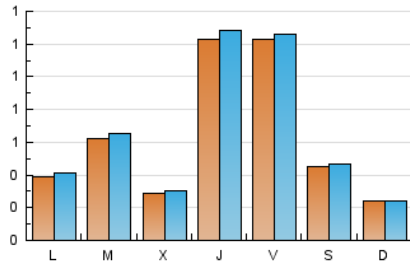

1. Cifras totales y promedios (Nacional e Internacional)

MES - AÑO	NAVEGADORES UNICOS	VISITAS	PAGINAS
Marzo - 2026	1.746	1.969	2.281
PROMEDIO DIARIO	61	64	74
PROMEDIO LUNES-VIERNES	73	76	87
PROMEDIO SABADO-DOMINGO	33	34	40
PAGINAS / VISITAS	1,16		
DURACION MEDIA VISITAS	0:01:06		
TIEMPO INTERACCIÓN MEDIO	0:00:26		

2. Secciones (Nacional e Internacional)

	PAGINAS	%
HOME	237	10.39 %
RESTO	2.044	89.61 %

3. Por día del mes (Nacional e Internacional)

Día	N. únicos	Visitas	Páginas	Día	N. únicos	Visitas	Páginas	Día	N. únicos	Visitas	Páginas
1	9	9	26	11	27	28	32	21	13	13	16
2	26	29	41	12	36	39	50	22	15	17	17
3	33	34	51	13	7	7	7	23	48	49	56
4	25	25	36	14	9	10	10	24	124	128	149
5	383	391	415	15	10	11	15	25	35	35	39
6	407	415	451	16	23	25	41	26	36	39	52
7	128	133	136	17	44	47	52	27	25	26	36
8	69	69	77	18	30	33	53	28	30	30	40
9	46	47	52	19	36	41	53	29	16	16	20
10	24	26	31	20	54	55	64	30	52	55	62
								31	83	90	101

4. Gráficas (Nacional e Internacional)

4.1 Por día de la semana (promedio)

N. únicos / Visitas (x 100)

Páginas (x 100)

4.2 Por franja horaria (promedio)

Visitas_ (x 1000)

Páginas (x 1000)

4.3 Por meses