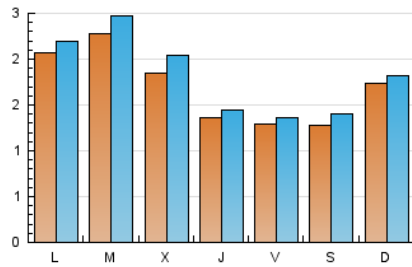

4. Gráficas (Nacional)

4.1 Por día de la semana (promedio)

N. únicos / Visitas (x 100)