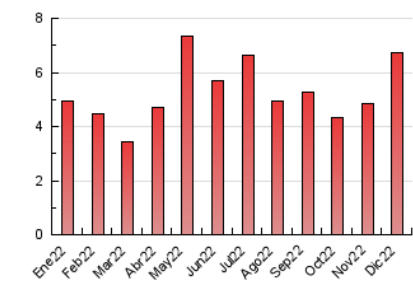

#### 3. Por día del mes (Nacional)

Día	N. únicos	Visitas	Páginas	Día	N. únicos	Visitas	Páginas	Día	N. únicos	Visitas	Páginas
1	97	104	133	11	292	295	345	21	122	137	173
2	79	84	103	12	425	447	550	22	104	112	140
3	278	317	395	13	290	306	362	23	61	64	83
4	272	294	376	14	173	192	224	24	23	23	27
5	255	271	339	15	187	202	247	25	35	39	44
6	374	418	528	16	92	98	119	26	63	65	69
7	319	348	418	17	113	118	142	27	103	111	138
8	131	135	167	18	97	99	121	28	126	137	171
9	291	306	354	19	86	93	119	29	161	174	214
10	174	184	225	20	145	153	178	30	120	126	149
								31	53	58	70

4. Gráficas (Nacional)

4.1 Por día de la semana (promedio)

N. únicos / Visitas (x 100)

Páginas (x 100)

4.2 Por franja horaria (promedio)

Visitas\_ (x 1000)

Páginas (x 1000)

4.3 Por meses

N. únicos / Visitas (x 1000)

Páginas (x 1000)