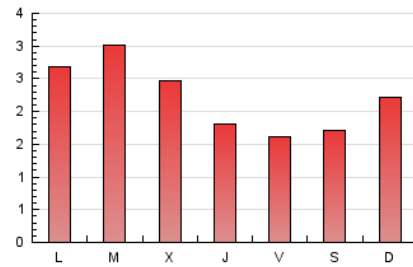

#### 3. Por día del mes (Nacional)

Día	N. únicos	Visitas	Páginas	Día	N. únicos	Visitas	Páginas	Día	N. únicos	Visitas	Páginas
1	97	104	133	11	292	295	345	21	122	137	173
2	79	84	103	12	425	447	550	22	104	112	140
3	278	317	395	13	290	306	362	23	61	64	83
4	272	294	376	14	173	192	224	24	23	23	27
5	255	271	339	15	187	202	247	25	35	39	44
6	374	418	528	16	92	98	119	26	63	65	69
7	319	348	418	17	113	118	142	27	103	111	138
8	131	135	167	18	97	99	121	28	126	137	171
9	291	306	354	19	86	93	119	29	161	174	214
10	174	184	225	20	145	153	178	30	120	126	149
								31	53	58	70

4. Gráficas (Nacional)

4.1 Por día de la semana (promedio)

N. únicos / Visitas (x 100)

Páginas (x 100)

4.2 Por franja horaria (promedio)

Visitas\_ (x 1000)

Páginas (x 1000)

4.3 Por meses