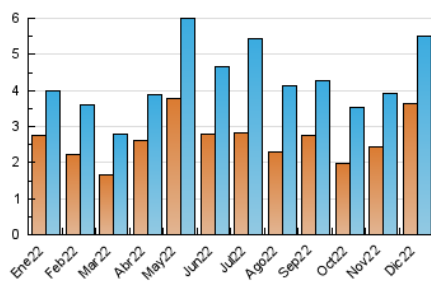

#### 3. Por día del mes (Nacional)

Día	N. únicos	Visitas	Páginas	Día	N. únicos	Visitas	Páginas	Día	N. únicos	Visitas	Páginas
1	97	104	133	11	292	295	345	21	122	137	173
2	79	84	103	12	425	447	550	22	104	112	140
3	278	317	395	13	290	306	362	23	61	64	83
4	272	294	376	14	173	192	224	24	23	23	27
5	255	271	339	15	187	202	247	25	35	39	44
6	374	418	528	16	92	98	119	26	63	65	69
7	319	348	418	17	113	118	142	27	103	111	138
8	131	135	167	18	97	99	121	28	126	137	171
9	291	306	354	19	86	93	119	29	161	174	214
10	174	184	225	20	145	153	178	30	120	126	149
								31	53	58	70

4. Gráficas (Nacional)

4.1 Por día de la semana (promedio)

N. únicos / Visitas (x 100)

Páginas (x 100)

4.2 Por franja horaria (promedio)

Visitas\_ (x 1000)

Páginas (x 1000)

4.3 Por meses

N. únicos / Visitas (x 1000)

Páginas (x 1000)