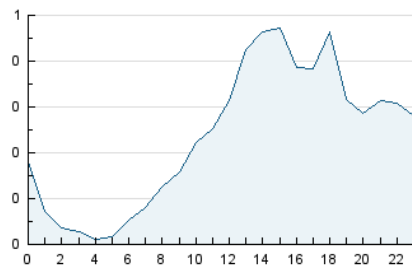

### 3. Por día del mes (Nacional e Internacional)

Día	N. únicos	Visitas	Páginas	Día	N. únicos	Visitas	Páginas	Día	N. únicos	Visitas	Páginas
1	100	107	136	11	299	303	355	21	126	141	178
2	80	85	104	12	430	452	555	22	108	116	146
3	281	320	399	13	295	311	369	23	64	67	87
4	278	300	386	14	175	194	226	24	26	26	30
5	261	277	346	15	190	205	251	25	35	39	44
6	385	429	543	16	94	100	122	26	65	67	72
7	330	360	436	17	115	120	144	27	105	113	140
8	138	142	174	18	98	100	122	28	128	139	175
9	298	314	362	19	88	95	121	29	168	182	226
10	179	191	233	20	147	155	180	30	129	136	163
								31	57	62	77

4. Gráficas (Nacional e Internacional)

4.1 Por día de la semana (promedio)

N. únicos / Visitas (x 100)

Páginas (x 100)

4.2 Por franja horaria (promedio)

Visitas\_ (x 1000)

Páginas (x 1000)

4.3 Por meses