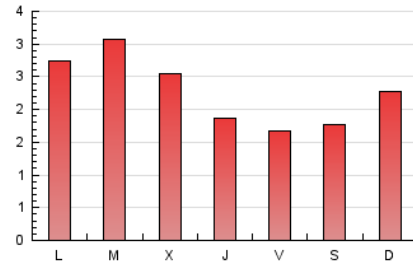

### 3. Por día del mes (Nacional e Internacional)

Día	N. únicos	Visitas	Páginas	Día	N. únicos	Visitas	Páginas	Día	N. únicos	Visitas	Páginas
1	100	107	136	11	299	303	355	21	126	141	178
2	80	85	104	12	430	452	555	22	108	116	146
3	281	320	399	13	295	311	369	23	64	67	87
4	278	300	386	14	175	194	226	24	26	26	30
5	261	277	346	15	190	205	251	25	35	39	44
6	385	429	543	16	94	100	122	26	65	67	72
7	330	360	436	17	115	120	144	27	105	113	140
8	138	142	174	18	98	100	122	28	128	139	175
9	298	314	362	19	88	95	121	29	168	182	226
10	179	191	233	20	147	155	180	30	129	136	163
								31	57	62	77

4. Gráficas (Nacional e Internacional)

4.1 Por día de la semana (promedio)

N. únicos / Visitas (x 100)

Páginas (x 100)

4.2 Por franja horaria (promedio)

Visitas\_ (x 1000)

Páginas (x 1000)

4.3 Por meses