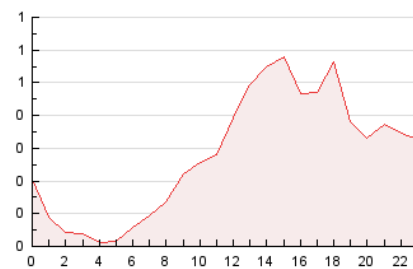

#### 3. Por día del mes (Nacional)

Día	N. únicos	Visitas	Páginas	Día	N. únicos	Visitas	Páginas	Día	N. únicos	Visitas	Páginas
1	97	104	133	11	292	295	345	21	122	137	173
2	79	84	103	12	425	447	550	22	104	112	140
3	278	317	395	13	290	306	362	23	61	64	83
4	272	294	376	14	173	192	224	24	23	23	27
5	255	271	339	15	187	202	247	25	35	39	44
6	374	418	528	16	92	98	119	26	63	65	69
7	319	348	418	17	113	118	142	27	103	111	138
8	131	135	167	18	97	99	121	28	126	137	171
9	291	306	354	19	86	93	119	29	161	174	214
10	174	184	225	20	145	153	178	30	120	126	149
								31	53	58	70

4. Gráficas (Nacional)

4.1 Por día de la semana (promedio)

N. únicos / Visitas (x 100)

Páginas (x 100)

4.2 Por franja horaria (promedio)

Visitas\_ (x 1000)

Páginas (x 1000)

4.3 Por meses

N. únicos / Visitas (x 1000)

Páginas (x 1000)