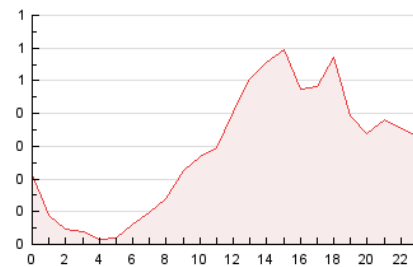

### 3. Por día del mes (Nacional e Internacional)

Día	N. únicos	Visitas	Páginas	Día	N. únicos	Visitas	Páginas	Día	N. únicos	Visitas	Páginas
1	100	107	136	11	299	303	355	21	126	141	178
2	80	85	104	12	430	452	555	22	108	116	146
3	281	320	399	13	295	311	369	23	64	67	87
4	278	300	386	14	175	194	226	24	26	26	30
5	261	277	346	15	190	205	251	25	35	39	44
6	385	429	543	16	94	100	122	26	65	67	72
7	330	360	436	17	115	120	144	27	105	113	140
8	138	142	174	18	98	100	122	28	128	139	175
9	298	314	362	19	88	95	121	29	168	182	226
10	179	191	233	20	147	155	180	30	129	136	163
								31	57	62	77

4. Gráficas (Nacional e Internacional)

4.1 Por día de la semana (promedio)

N. únicos / Visitas (x 100)

Páginas (x 100)

4.2 Por franja horaria (promedio)

Visitas\_ (x 1000)

Páginas (x 1000)

4.3 Por meses