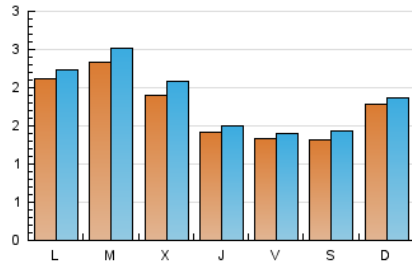

4. Gráficas (Nacional e Internacional)

4.1 Por día de la semana (promedio)

N. únicos / Visitas (x 100)