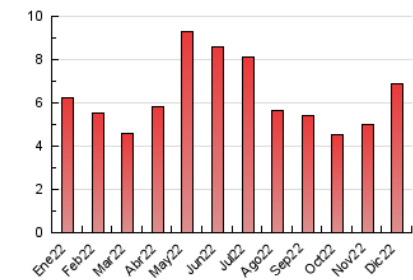

Páginas (x 1000)