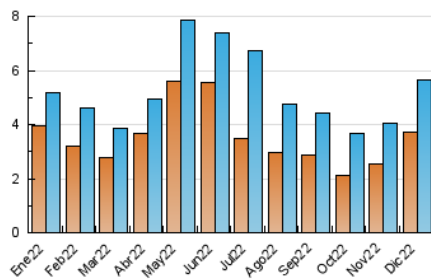

### 3. Por día del mes (Nacional e Internacional)

Día	N. únicos	Visitas	Páginas	Día	N. únicos	Visitas	Páginas	Día	N. únicos	Visitas	Páginas
1	100	107	136	11	299	303	355	21	126	141	178
2	80	85	104	12	430	452	555	22	108	116	146
3	281	320	399	13	295	311	369	23	64	67	87
4	278	300	386	14	175	194	226	24	26	26	30
5	261	277	346	15	190	205	251	25	35	39	44
6	385	429	543	16	94	100	122	26	65	67	72
7	330	360	436	17	115	120	144	27	105	113	140
8	138	142	174	18	98	100	122	28	128	139	175
9	298	314	362	19	88	95	121	29	168	182	226
10	179	191	233	20	147	155	180	30	129	136	163
								31	57	62	77

4. Gráficas (Nacional e Internacional)

4.1 Por día de la semana (promedio)

N. únicos / Visitas (x 100)

Páginas (x 100)

4.2 Por franja horaria (promedio)

Visitas\_ (x 1000)

Páginas (x 1000)

4.3 Por meses

N. únicos / Visitas (x 1000)

Páginas (x 1000)