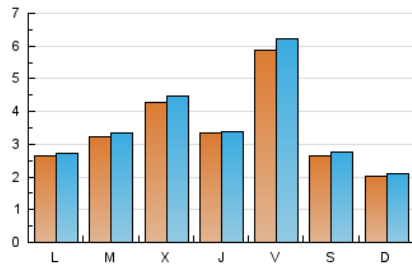

4. Gráficas (Nacional)

4.1 Por día de la semana (promedio)

N. únicos / Visitas (x 100)