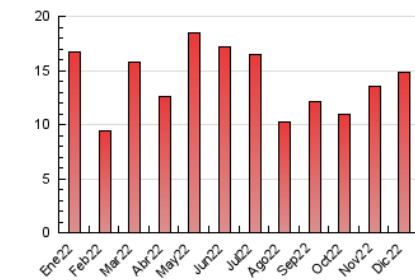

### 3. Por día del mes (Nacional e Internacional)

Día	N. únicos	Visitas	Páginas	Día	N. únicos	Visitas	Páginas	Día	N. únicos	Visitas	Páginas
1	361	370	453	11	313	318	394	21	306	306	357
2	991	1.071	1.378	12	258	270	357	22	247	256	301
3	377	396	525	13	298	310	408	23	348	355	404
4	251	255	331	14	653	681	860	24	98	102	156
5	324	331	404	15	408	415	525	25	92	110	168
6	465	472	562	16	394	406	473	26	234	242	315
7	588	625	797	17	218	230	314	27	226	233	346
8	369	376	498	18	181	182	217	28	211	224	282
9	376	392	513	19	319	326	363	29	329	332	414
10	232	239	304	20	348	361	456	30	907	965	1.315
								31	445	462	636

##### 4.1 Por día de la semana (promedio)

N. únicos / Visitas (x 100)

Páginas (x 100)

##### 4.2 Por franja horaria (promedio)

Visitas\_\_ (x 1000)

Páginas (x 1000)

##### 4.3 Por meses

N. únicos / Visitas (x 1000)

Páginas (x 1000)