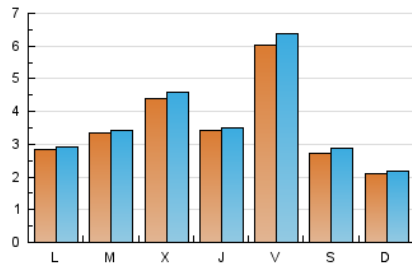

4. Gráficas (Nacional e Internacional)

4.1 Por día de la semana (promedio)

N. únicos / Visitas (x 100)