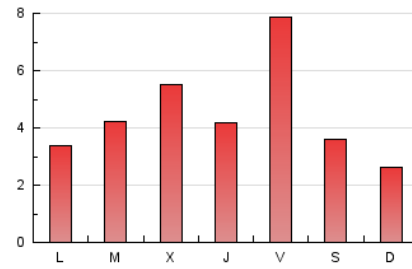

#### 2. Secciones (Nacional)

	PAGINAS	%
<b>HOME</b>	1.396	9.88 %
<b>RESTO</b>	12.728	90.12 %

#### 3. Por día del mes (Nacional)

Día	N. únicos	Visitas	Páginas	Día	N. únicos	Visitas	Páginas	Día	N. únicos	Visitas	Páginas
1	353	362	436	11	305	310	383	21	294	294	340
2	965	1.041	1.326	12	247	259	340	22	241	249	286
3	370	389	504	13	291	303	396	23	336	341	380
4	243	247	309	14	644	672	842	24	90	93	133
5	314	319	391	15	400	407	515	25	88	106	156
6	455	462	546	16	386	398	459	26	221	229	299
7	573	610	764	17	211	222	285	27	214	221	315
8	355	361	465	18	174	175	208	28	200	212	260
9	371	385	496	19	280	285	315	29	315	317	392
10	226	233	298	20	332	344	432	30	885	943	1.277
								31	420	436	576

4. Gráficas (Nacional)

4.1 Por día de la semana (promedio)

N. únicos / Visitas (x 100)

Páginas (x 100)

4.2 Por franja horaria (promedio)

Visitas\_\_ (x 1000)

Páginas (x 1000)

4.3 Por meses