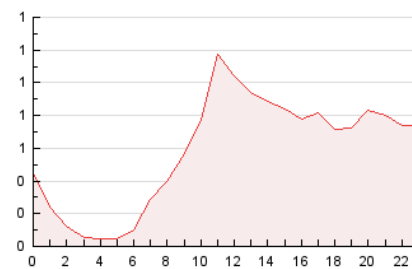

#### 3. Por día del mes (Nacional)

Día	N. únicos	Visitas	Páginas	Día	N. únicos	Visitas	Páginas	Día	N. únicos	Visitas	Páginas
1	353	362	436	11	305	310	383	21	294	294	340
2	965	1.041	1.326	12	247	259	340	22	241	249	286
3	370	389	504	13	291	303	396	23	336	341	380
4	243	247	309	14	644	672	842	24	90	93	133
5	314	319	391	15	400	407	515	25	88	106	156
6	455	462	546	16	386	398	459	26	221	229	299
7	573	610	764	17	211	222	285	27	214	221	315
8	355	361	465	18	174	175	208	28	200	212	260
9	371	385	496	19	280	285	315	29	315	317	392
10	226	233	298	20	332	344	432	30	885	943	1.277
								31	420	436	576

4. Gráficas (Nacional)

4.1 Por día de la semana (promedio)

N. únicos / Visitas (x 100)

Páginas (x 100)

4.2 Por franja horaria (promedio)

Visitas\_\_ (x 1000)

Páginas (x 1000)

4.3 Por meses