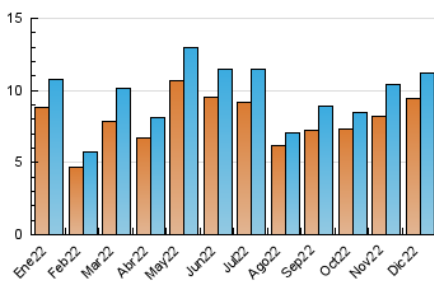

#### 3. Por día del mes (Nacional)

Día	N. únicos	Visitas	Páginas	Día	N. únicos	Visitas	Páginas	Día	N. únicos	Visitas	Páginas
1	353	362	436	11	305	310	383	21	294	294	340
2	965	1.041	1.326	12	247	259	340	22	241	249	286
3	370	389	504	13	291	303	396	23	336	341	380
4	243	247	309	14	644	672	842	24	90	93	133
5	314	319	391	15	400	407	515	25	88	106	156
6	455	462	546	16	386	398	459	26	221	229	299
7	573	610	764	17	211	222	285	27	214	221	315
8	355	361	465	18	174	175	208	28	200	212	260
9	371	385	496	19	280	285	315	29	315	317	392
10	226	233	298	20	332	344	432	30	885	943	1.277
								31	420	436	576

4. Gráficas (Nacional)

4.1 Por día de la semana (promedio)

N. únicos / Visitas (x 100)

Páginas (x 100)

4.2 Por franja horaria (promedio)

Visitas\_\_ (x 1000)

Páginas (x 1000)

4.3 Por meses

N. únicos / Visitas (x 1000)

Páginas (x 1000)