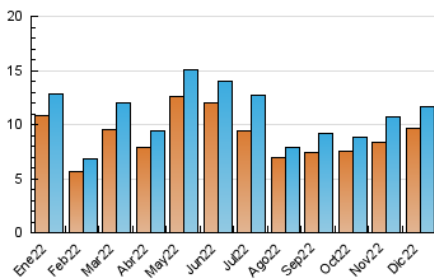

### 3. Por día del mes (Nacional e Internacional)

Día	N. únicos	Visitas	Páginas	Día	N. únicos	Visitas	Páginas	Día	N. únicos	Visitas	Páginas
1	361	370	453	11	313	318	394	21	306	306	357
2	991	1.071	1.378	12	258	270	357	22	247	256	301
3	377	396	525	13	298	310	408	23	348	355	404
4	251	255	331	14	653	681	860	24	98	102	156
5	324	331	404	15	408	415	525	25	92	110	168
6	465	472	562	16	394	406	473	26	234	242	315
7	588	625	797	17	218	230	314	27	226	233	346
8	369	376	498	18	181	182	217	28	211	224	282
9	376	392	513	19	319	326	363	29	329	332	414
10	232	239	304	20	348	361	456	30	907	965	1.315
								31	445	462	636

##### 4.1 Por día de la semana (promedio)

N. únicos / Visitas (x 100)

Páginas (x 100)

##### 4.2 Por franja horaria (promedio)

Visitas\_\_ (x 1000)

Páginas (x 1000)

##### 4.3 Por meses

N. únicos / Visitas (x 1000)

Páginas (x 1000)