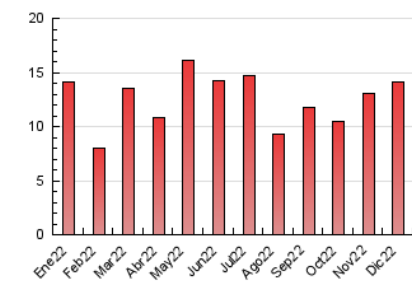

#### 3. Por día del mes (Nacional)

Día	N. únicos	Visitas	Páginas	Día	N. únicos	Visitas	Páginas	Día	N. únicos	Visitas	Páginas
1	353	362	436	11	305	310	383	21	294	294	340
2	965	1.041	1.326	12	247	259	340	22	241	249	286
3	370	389	504	13	291	303	396	23	336	341	380
4	243	247	309	14	644	672	842	24	90	93	133
5	314	319	391	15	400	407	515	25	88	106	156
6	455	462	546	16	386	398	459	26	221	229	299
7	573	610	764	17	211	222	285	27	214	221	315
8	355	361	465	18	174	175	208	28	200	212	260
9	371	385	496	19	280	285	315	29	315	317	392
10	226	233	298	20	332	344	432	30	885	943	1.277
								31	420	436	576

4. Gráficas (Nacional)

4.1 Por día de la semana (promedio)

N. únicos / Visitas (x 100)

Páginas (x 100)

4.2 Por franja horaria (promedio)

Visitas\_\_ (x 1000)

Páginas (x 1000)

4.3 Por meses

N. únicos / Visitas (x 1000)

Páginas (x 1000)