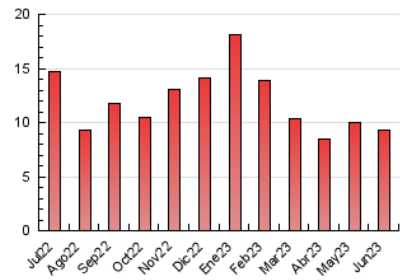

#### 3. Por día del mes (Nacional)

Día	N. únicos	Visitas	Páginas	Día	N. únicos	Visitas	Páginas	Día	N. únicos	Visitas	Páginas
<b>1</b>	268	297	468	<b>11</b>	127	140	254	<b>21</b>	140	152	255
<b>2</b>	231	252	379	<b>12</b>	188	216	311	<b>22</b>	414	440	556
<b>3</b>	175	197	322	<b>13</b>	205	226	330	<b>23</b>	225	241	332
<b>4</b>	152	172	266	<b>14</b>	130	140	250	<b>24</b>	139	144	212
<b>5</b>	144	160	226	<b>15</b>	259	295	405	<b>25</b>	120	133	204
<b>6</b>	140	151	262	<b>16</b>	316	342	529	<b>26</b>	158	177	232
<b>7</b>	167	185	290	<b>17</b>	253	288	443	<b>27</b>	205	216	304
<b>8</b>	172	188	315	<b>18</b>	163	177	291	<b>28</b>	171	192	290
<b>9</b>	114	129	209	<b>19</b>	194	212	307	<b>29</b>	174	185	288
<b>10</b>	114	119	177	<b>20</b>	141	152	228	<b>30</b>	156	176	334

##### 4.1 Por día de la semana (promedio)

N. únicos / Visitas (x 100)

Páginas (x 100)

##### 4.2 Por franja horaria (promedio)

Visitas\_ (x 1000)

Páginas (x 1000)

##### 4.3 Por meses

N. únicos / Visitas (x 1000)

Páginas (x 1000)