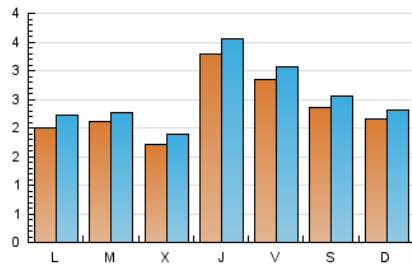

4. Gráficas (Nacional e Internacional)

4.1 Por día de la semana (promedio)

N. únicos / Visitas (x 100)