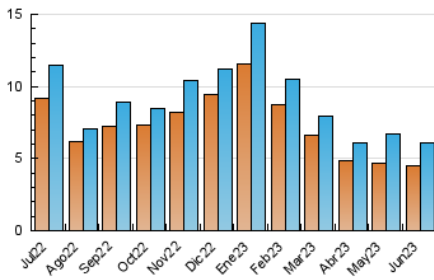

4.2 Por franja horaria (promedio)

Visitas_ (x 1000)

Páginas (x 1000)

4.3 Por meses

N. únicos / Visitas (x 1000)