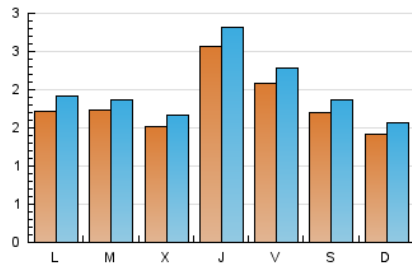

4. Gráficas (Nacional)

4.1 Por día de la semana (promedio)

N. únicos / Visitas (x 100)