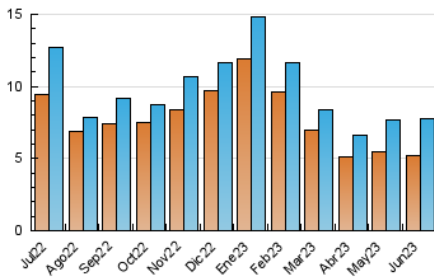

4.2 Por franja horaria (promedio)

Visitas_ (x 1000)

Páginas (x 1000)

4.3 Por meses

N. únicos / Visitas (x 1000)