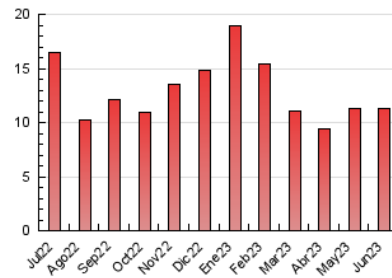

### 3. Por día del mes (Nacional e Internacional)

Día	N. únicos	Visitas	Páginas	Día	N. únicos	Visitas	Páginas	Día	N. únicos	Visitas	Páginas
<b>1</b>	533	566	756	<b>11</b>	142	155	270	<b>21</b>	161	175	279
<b>2</b>	510	534	674	<b>12</b>	214	243	341	<b>22</b>	438	466	593
<b>3</b>	366	391	519	<b>13</b>	265	287	392	<b>23</b>	246	266	359
<b>4</b>	387	410	511	<b>14</b>	151	163	274	<b>24</b>	160	169	268
<b>5</b>	171	188	274	<b>15</b>	283	320	442	<b>25</b>	144	164	250
<b>6</b>	176	188	311	<b>16</b>	348	376	595	<b>26</b>	190	219	287
<b>7</b>	182	200	324	<b>17</b>	281	316	486	<b>27</b>	235	251	368
<b>8</b>	196	215	349	<b>18</b>	185	198	325	<b>28</b>	195	217	330
<b>9</b>	141	156	245	<b>19</b>	220	240	344	<b>29</b>	198	209	333
<b>10</b>	134	142	202	<b>20</b>	168	180	264	<b>30</b>	180	200	370

#### 4.1 Por día de la semana (promedio)

N. únicos / Visitas (x 100)

Páginas (x 100)

#### 4.2 Por franja horaria (promedio)

Visitas\_ (x 1000)

Páginas (x 1000)

#### 4.3 Por meses

N. únicos / Visitas (x 1000)

Páginas (x 1000)